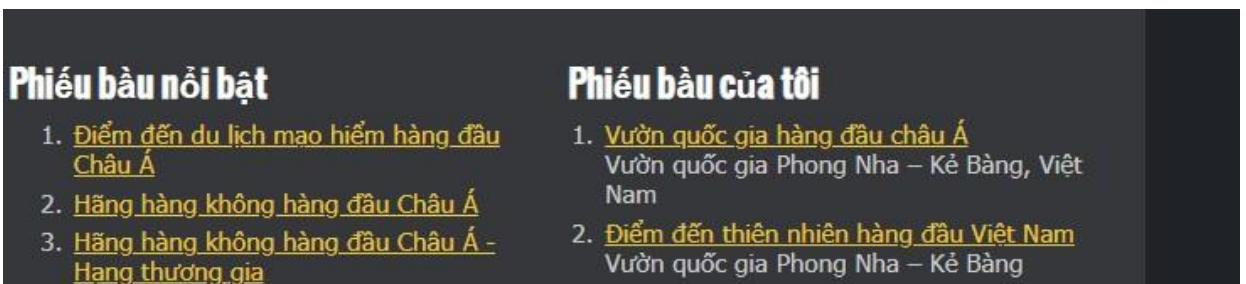

* **Để kiểm tra kết quả đã bình chọn:** Chọn mục **ASIA**, chờ trang tải hoàn tất, sau đó kéo xuống phía dưới trang để xem thông tin bình chọn (Hình 20)