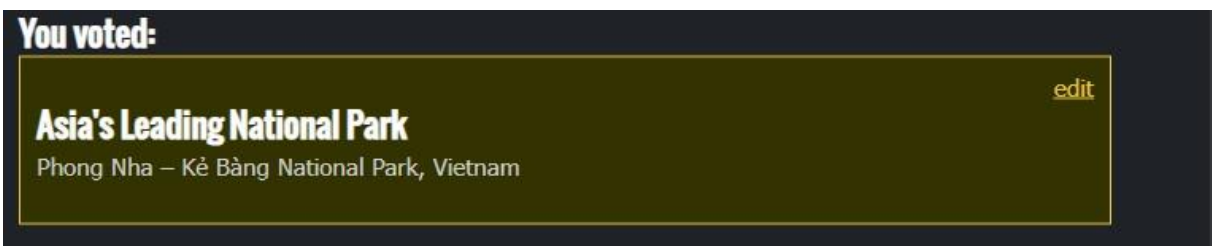

Hình 12

Hình 13

B2. Bình chọn bằng cách bấm vào vòng tròn trước dòng chữ: **Phong Nha – Kẻ Bàng national Park, Vietnam** (Hình 14)

Hình 14

Đợi một chút thời gian để hoàn thành bình chọn (Hình 15)

Hình 15

**2. Tiếp tục bình chọn cho hạng mục đề cử thứ hai "Điểm đến thiên nhiên hàng đầu Việt Nam năm 2026" đối với Vườn quốc gia Phong Nha – Kẻ Bàng**

B.1 Chọn ASIA và tìm tên Quốc gia: Vietnam (Hình 16)

Hình 16

B2. Tìm đến hạng mục *Vietnam's Leading Nature Destination (Điểm đến thiên nhiên hàng đầu Việt Nam)* có số thứ tự 28 (Hình 17)

Hình 17

B3. Bấm vào vòng tròn trước hạng mục: **Phong Nha – Kẻ Bàng National Park** (Hình 18) và đợi 1 chút thời gian để hoàn thành bình chọn (Hình 19)