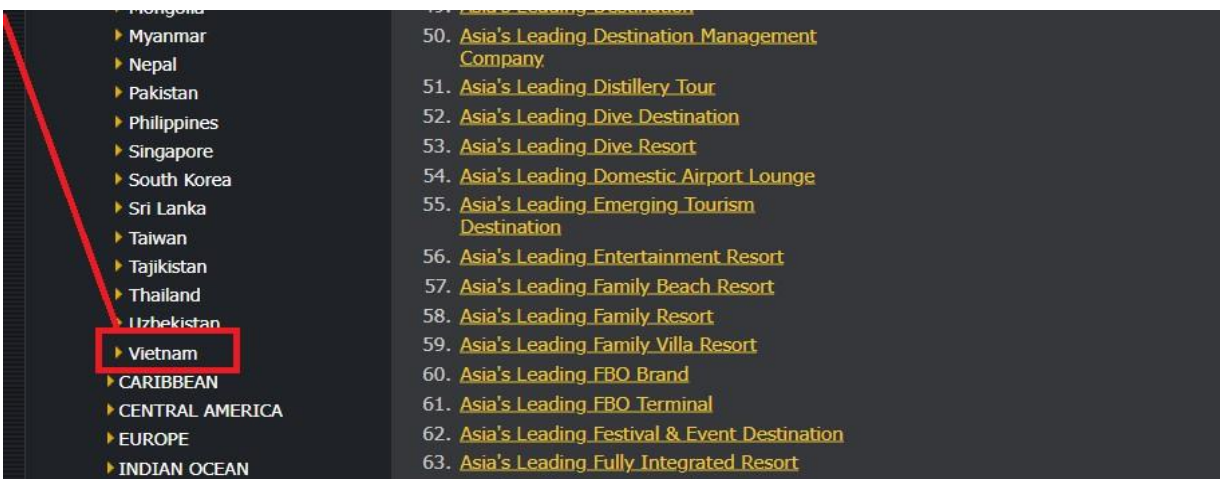

#### 1. Bình chọn cho hạng mục đề cử thứ nhất "Vườn quốc gia hàng đầu Châu Á năm 2026" đối với Vườn quốc gia Phong Nha – Kẻ Bàng.

B.1 Bấm chọn ASIA (Hình 12) và tìm đến và bấm chọn hạng mục *Asia's Leading National Park* có số thứ tự 107 (Hình 13)

Hình 12

Hình 13

B2. Bình chọn bằng cách bấm vào vòng tròn trước dòng chữ: **Phong Nha – Kẻ Bàng national Park, Vietnam** (Hình 14)

Hình 14

Đợi một chút thời gian để hoàn thành bình chọn (Hình 15)

Hình 15

**2. Tiếp tục bình chọn cho hạng mục đề cử thứ hai "Điểm đến thiên nhiên hàng đầu Việt Nam năm 2026" đối với Vườn quốc gia Phong Nha – Kẻ Bàng**

B.1 Chọn ASIA và tìm tên Quốc gia: Vietnam (Hình 16)

Hình 16

B2. Tìm đến hạng mục *Vietnam's Leading Nature Destination (Điểm đến thiên nhiên hàng đầu Việt Nam)* có số thứ tự 28 (Hình 17)

Hình 17

B3. Bấm vào vòng tròn trước hạng mục: **Phong Nha – Kẻ Bàng National Park** (Hình 18) và đợi 1 chút thời gian để hoàn thành bình chọn (Hình 19)