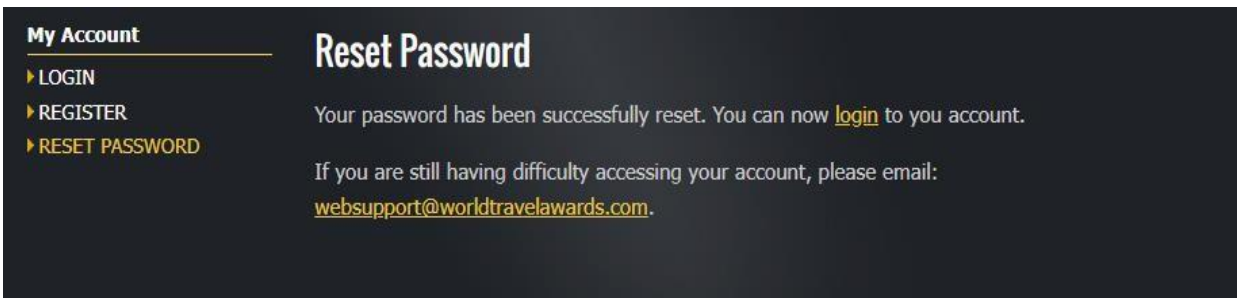

Hình 11

III. Bình chọn

1. Bình chọn cho hạng mục đề cử thứ nhất "Vườn quốc gia hàng đầu Châu Á năm 2026" đối với Vườn quốc gia Phong Nha – Kẻ Bàng.

B.1 Bấm chọn ASIA (Hình 12) và tìm đến và bấm chọn hạng mục *Asia's Leading National Park* có số thứ tự 107 (Hình 13)