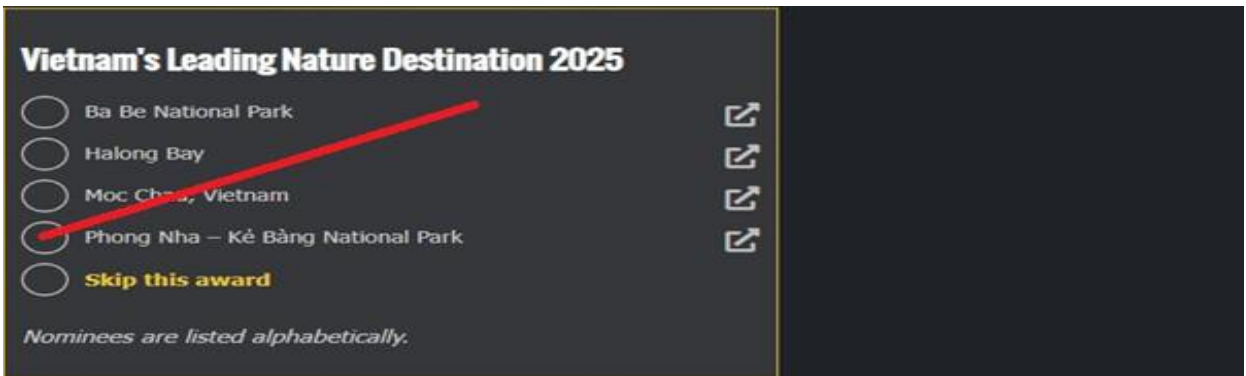

B.1 Chọn ASIA và tìm tên Quốc gia: Vietnam (Hình 16)

Hình 16

B2. Tìm đến hạng mục *Vietnam's Leading Nature Destination (Điểm đến thiên nhiên hàng đầu Việt Nam)* có số thứ tự 28 (Hình 17)

Hình 17

B3. Bấm vào vòng tròn trước hạng mục: **Phong Nha – Kẻ Bàng National Park** (Hình 18) và đợi 1 chút thời gian để hoàn thành bình chọn (Hình 19)