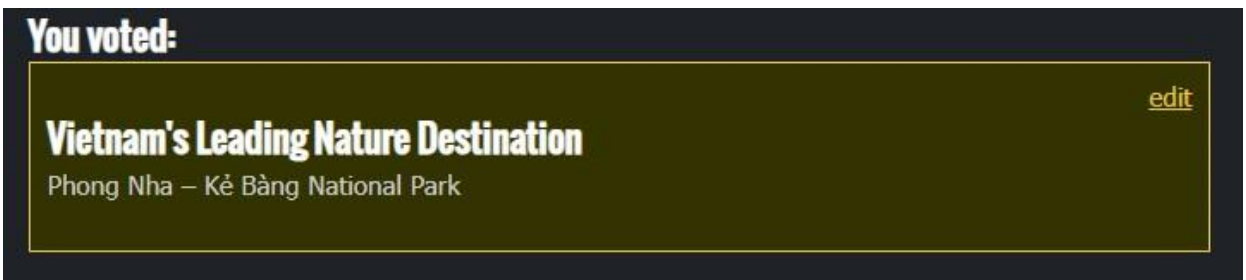

B3. Bấm vào vòng tròn trước hạng mục: **Phong Nha – Kẻ Bàng National Park** (Hình 18) và đợi 1 chút thời gian để hoàn thành bình chọn (Hình 19)

Hình 19

* **Để kiểm tra kết quả đã bình chọn:** Chọn mục **ASIA**, chờ trang tải hoàn tất, sau đó kéo xuống phía dưới trang để xem thông tin bình chọn (Hình 20)