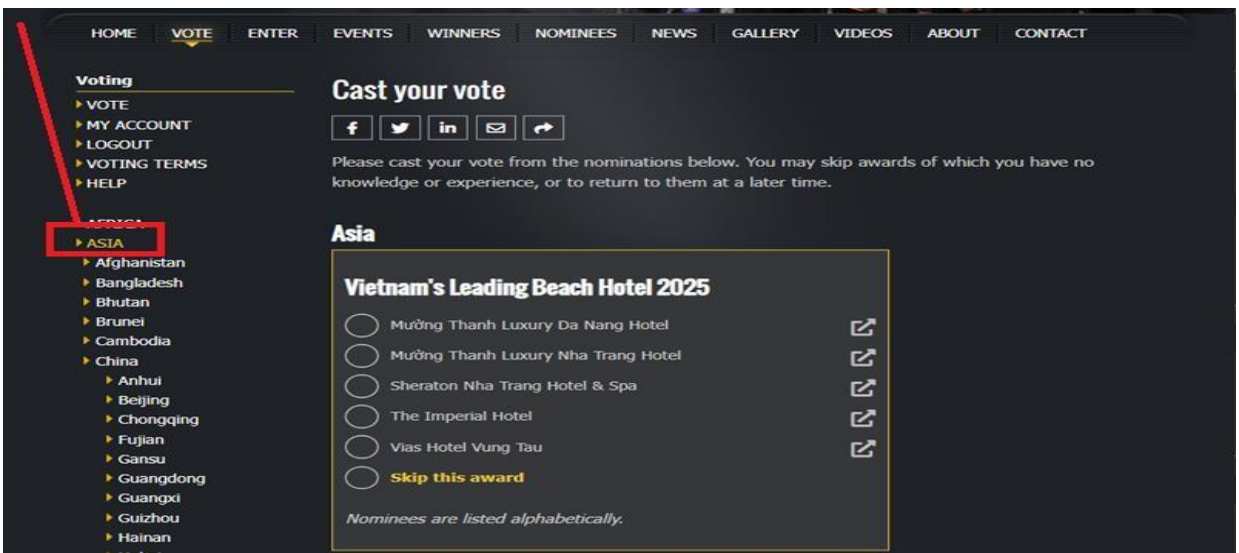

III. Bình chọn

1. Bình chọn cho hạng mục đề cử thứ nhất "Vườn quốc gia hàng đầu Châu Á năm 2026" đối với Vườn quốc gia Phong Nha – Kẻ Bàng.

B.1 Bấm chọn ASIA (Hình 12) và tìm đến và bấm chọn hạng mục *Asia's Leading National Park* có số thứ tự 107 (Hình 13)

Hình 12

B2. Bình chọn bằng cách bấm vào vòng tròn trước dòng chữ: **Phong Nha – Kẻ Bàng national Park, Vietnam** (Hình 14)