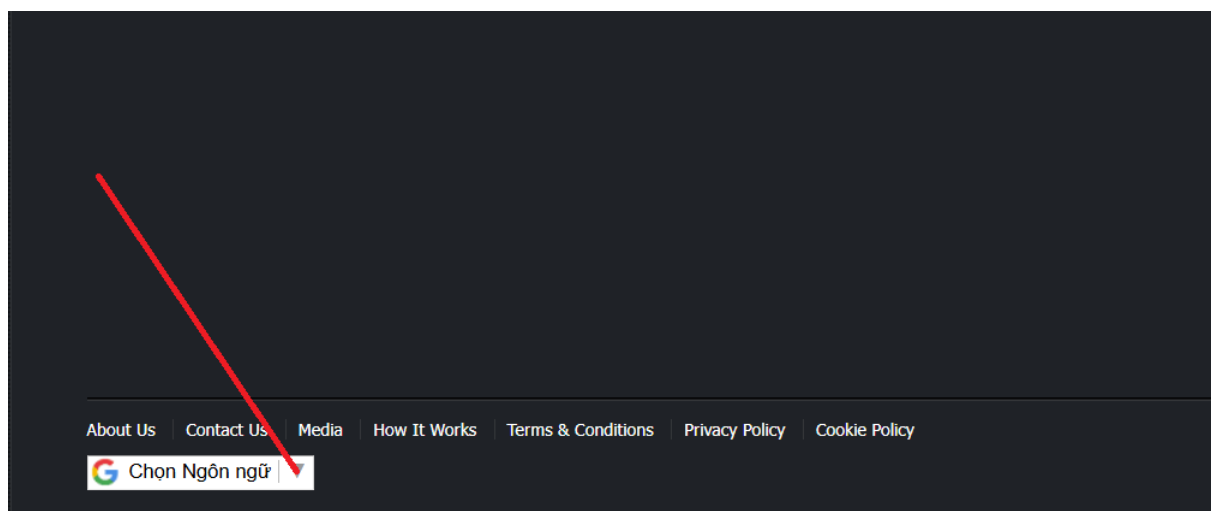

+ Cách 2: Kéo về cuối trang bình chọn có mục **Chọn ngôn ngữ** (hình 22), bấm vào mũi tên xổ xuống để chọn ngôn ngữ Việt Nam.

Hình 22