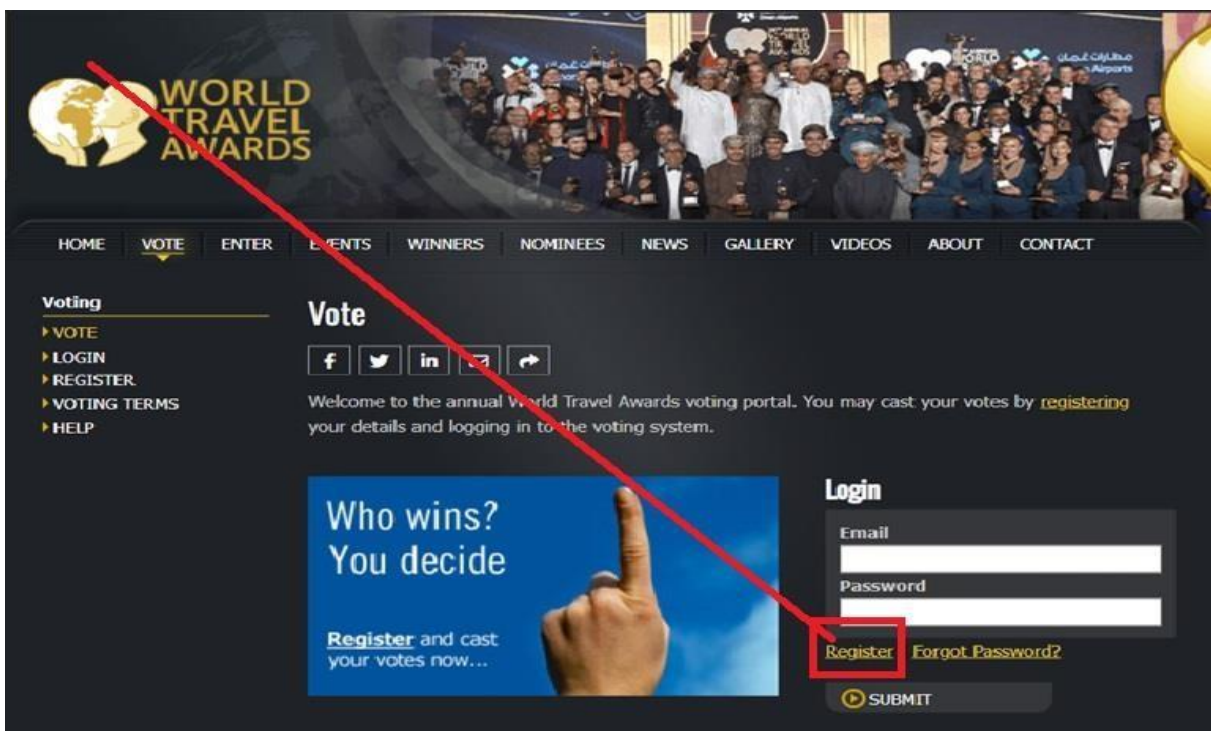

II. Đăng ký tài khoản bình chọn hoặc đăng nhập (nếu có tài khoản email đã từng đăng ký với ban tổ chức trên cổng bình chọn Giải thưởng du lịch thế giới)

1. Đăng ký: Đối với trường hợp tài khoản email chưa được đăng ký trên cổng bình chọn của giải thưởng du lịch thế giới (áp dụng đối với người tham gia bình chọn lần đầu)

B1. Chọn Register để đăng ký: (Hình 1)

Hình 1