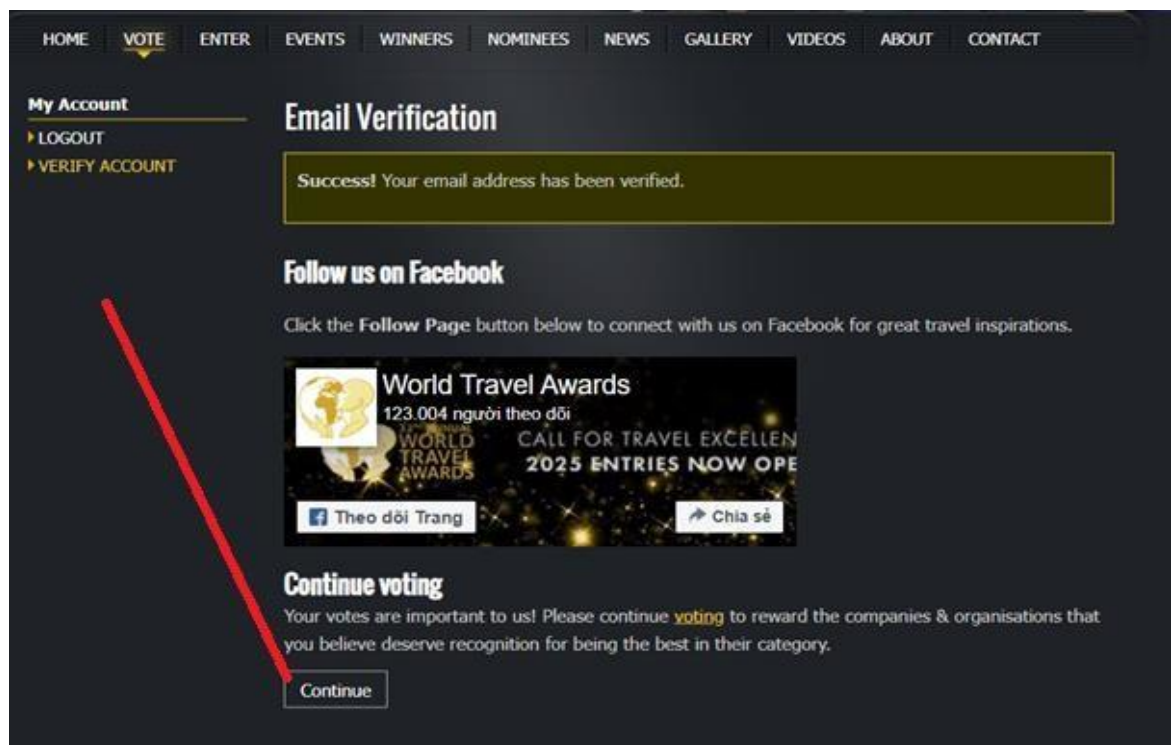

Hình 5

B4. Chọn Continue để tiếp tục (Hình 5)