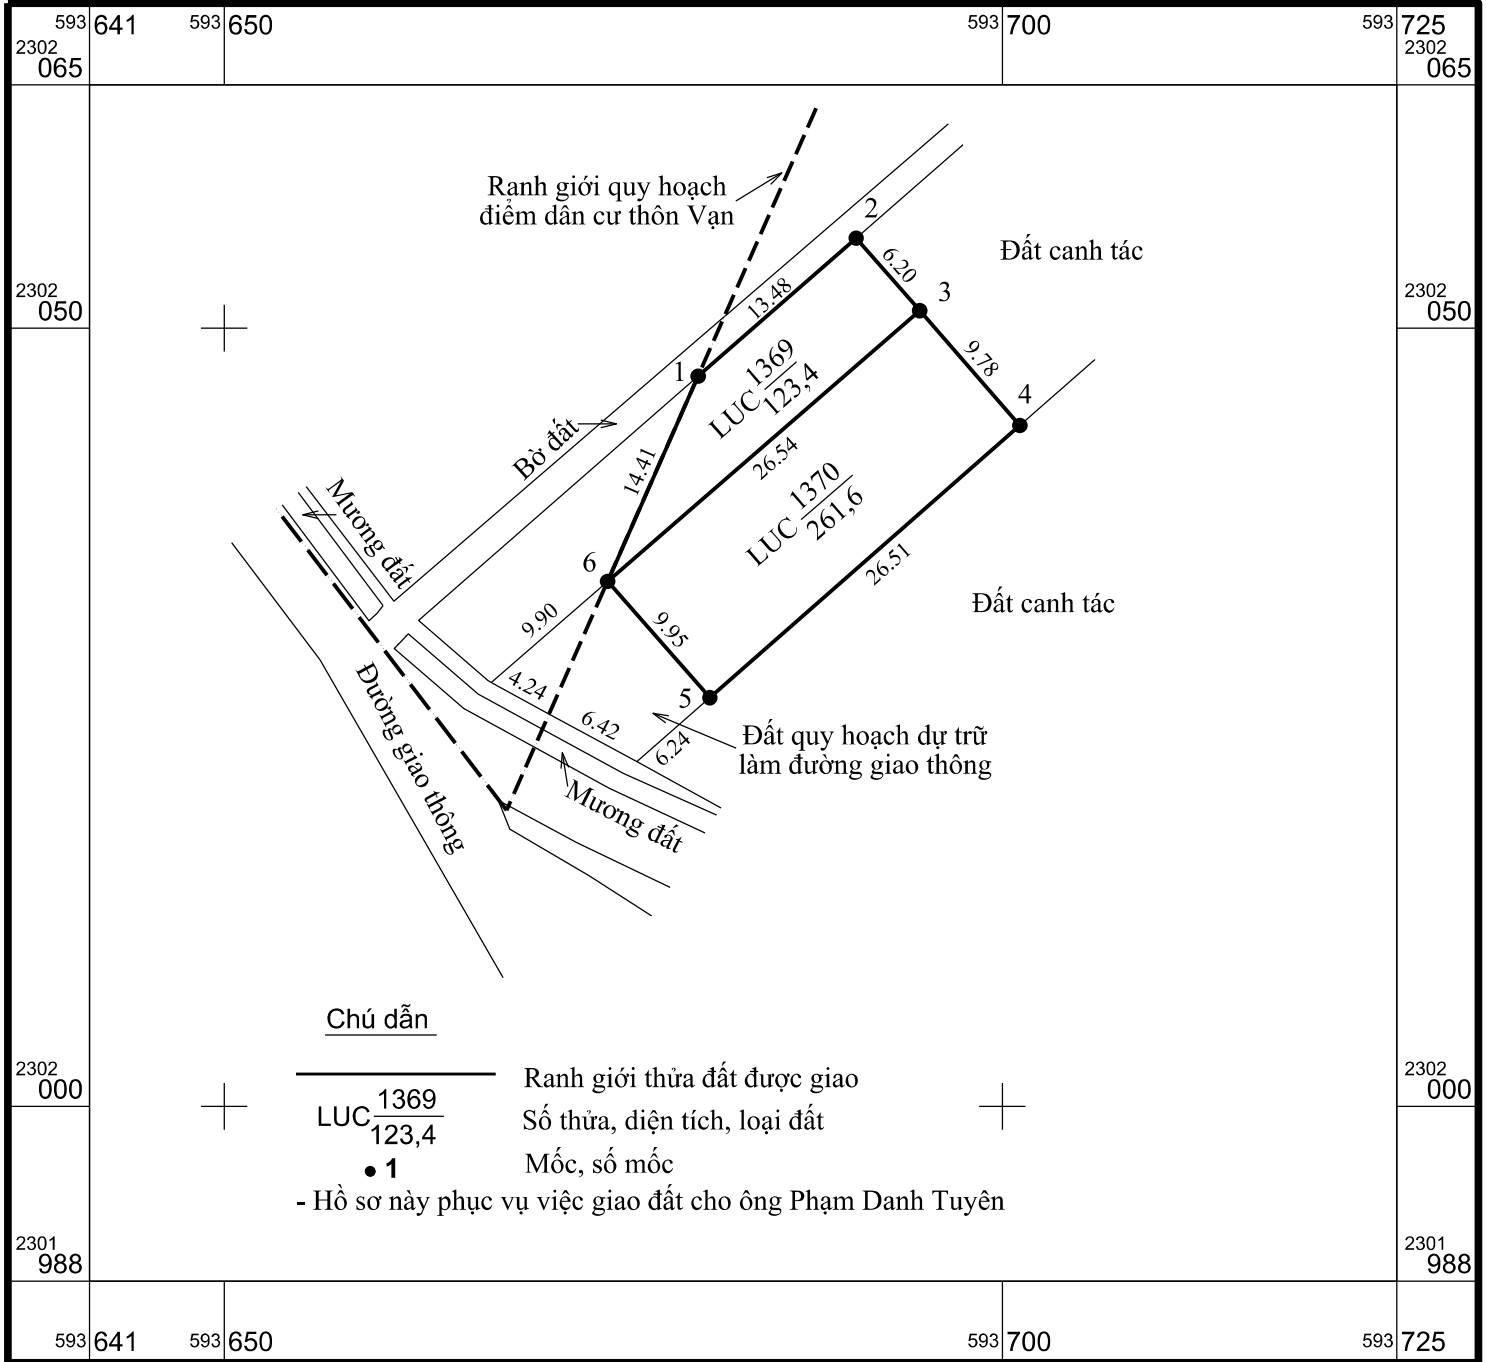

XÃ TƯ KỲ

TRÍCH ĐO HIỆN TRẠNG THỬA ĐẤT

HỆ TỌA ĐỘ VN-2000, THÔN VẠN TẢI, TỜ SỐ 08 (304 593 - 4)

(Kèm theo Quyết định số / QĐ-UBND ngày/05/2026 của UBND xã Tư Kỳ)

THÀNH PHỐ HẢI PHÒNG

TỈ LỆ 1:1000

1 cm trên bản đồ bằng 10 m trên thực địa