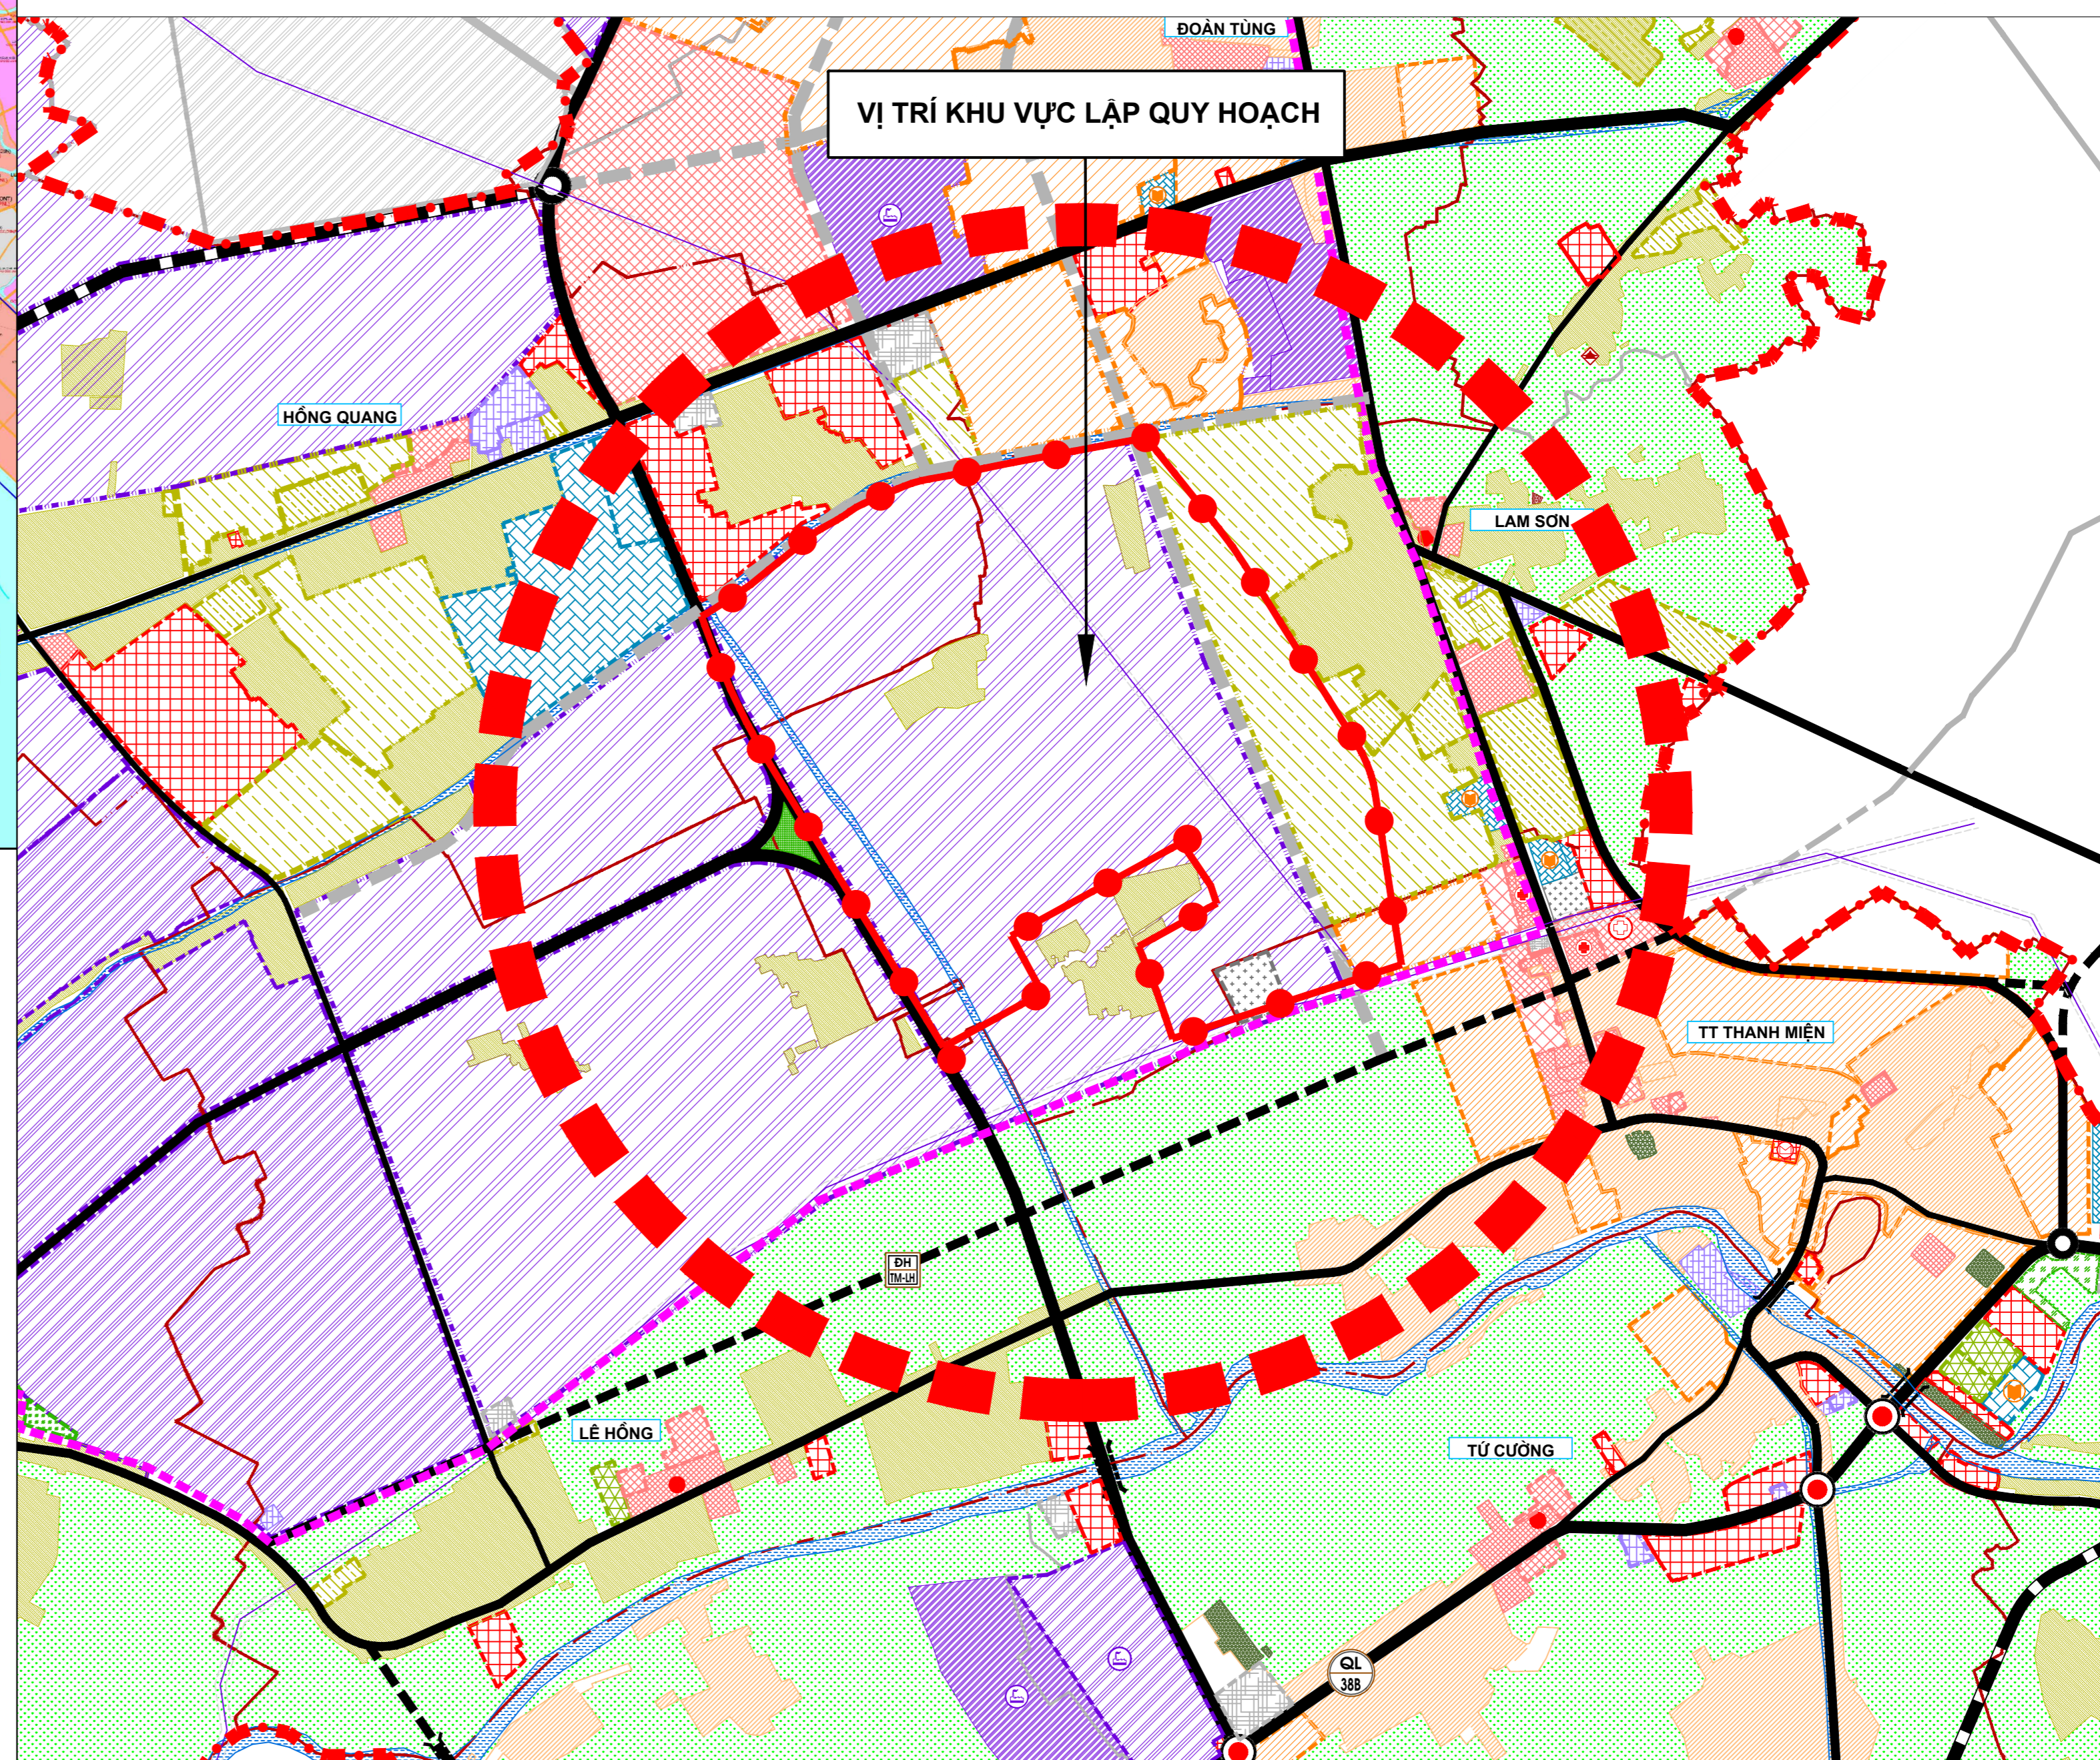

CHỦ DẪN

KÝ HIỆU	QUY HOẠCH	TÊN KÝ HIỆU	HIỆN TRẠNG	QUY HOẠCH	TÊN KÝ HIỆU
LUA	HÀNG	Đường hàng không	---	---	---
LUA	HÀNG	Đường hàng không	---	---	---
...

SƠ ĐỒ VỊ TRÍ KHU VỰC LẬP QUY HOẠCH TRONG ĐIỀU CHỈNH QUY HOẠCH XÂY DỰNG VÙNG HUYỆN THANH MIỆN, TỈNH HẢI DƯƠNG ĐẾN NĂM 2030, TẦM NHÌN ĐẾN NĂM 2050.

- Vị trí khu vực lập quy hoạch: Khu công nghiệp Bắc Thanh Miện 2 thuộc địa bàn xã Bắc Thanh Miện và xã Thanh Miện, thành phố Hải Phòng.
- Phạm vi ranh giới như sau:
 - + Phía Bắc: giáp đất canh tác nông nghiệp và khu dân cư xã Bắc Thanh Miện và giáp xã Nguyễn Lương Bằng;
 - + Phía Nam và phía Đông: giáp khu vực canh tác nông nghiệp của xã Bắc Thanh Miện và xã Thanh Miện;
 - + Phía Tây: giáp đường Tỉnh 396.

KÈM THEO TỜ TRÌNH SỐ: NGÀY THÁNG NĂM

CÔNG TRÌNH - ĐỊA ĐIỂM:
QUY HOẠCH PHÂN KHU TỶ LỆ 1/2000 KHU CÔNG NGHIỆP BẮC THANH MIỆN 2,
XÃ BẮC THANH MIỆN, XÃ THANH MIỆN THÀNH PHỐ HẢI PHÒNG

ĐỊA ĐIỂM: XÃ BẮC THANH MIỆN, XÃ THANH MIỆN THÀNH PHỐ HẢI PHÒNG