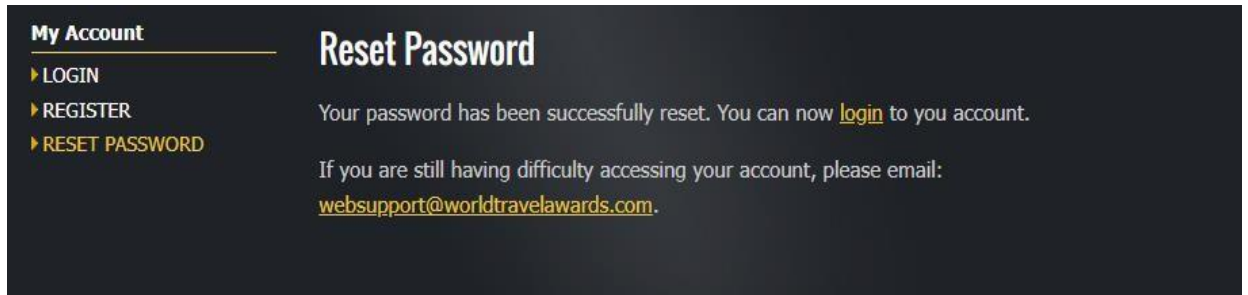

biên chọn của Giải thưởng, bấm **Vote** điền **email**, nhập mật khẩu mới và bấm **Submit**

Hình 11

III. Biên chọn

1. **Biên chọn cho hạng mục đề cử thứ nhất "Vườn quốc gia hàng đầu Châu Á năm 2026" đối với Vườn quốc gia Phong Nha – Kẻ Bàng.**

B.1 Bấm chọn ASIA (Hình 12) và tìm đến và bấm chọn hạng mục *Asia's Leading National Park* có số thứ tự 107 (Hình 13)