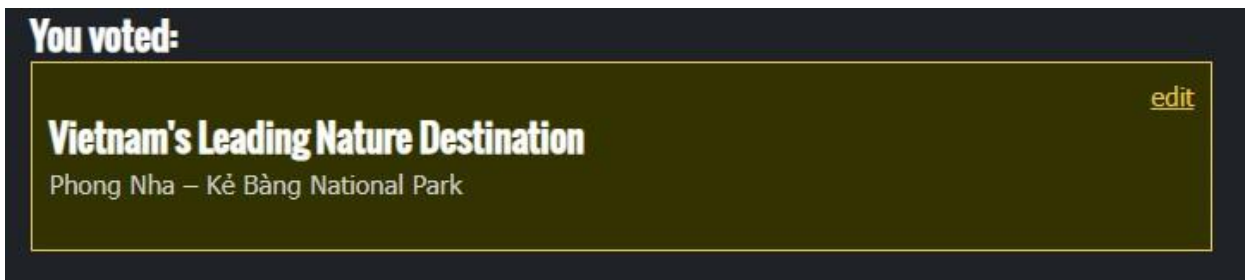

Hình 19

* **Để kiểm tra kết quả đã bình chọn:** Chọn mục ASIA, chờ trang tải hoàn tất, sau đó kéo xuống phía dưới trang để xem thông tin bình chọn (Hình 20)

Hình 20

*Lưu ý:

- Mỗi tài khoản email chỉ bình chọn cho một hạng mục giải thưởng. Đến nay Vườn quốc gia Phong Nha – Kẻ Bàng đã được đề cử 02 hạng mục trong năm 2026 nên việc bình chọn cho cả hai hạng mục đề cử này chỉ cần 01 tài khoản email và tiến hành bình chọn trong một lần đăng nhập.

- Để sử dụng Tiếng Việt trong trang bình chọn, có 2 cách như sau:

+ Cách 1. Nháy phải chuột ở màn hình hiển thị và chọn **Dịch sang tiếng Việt** (Hình 21)