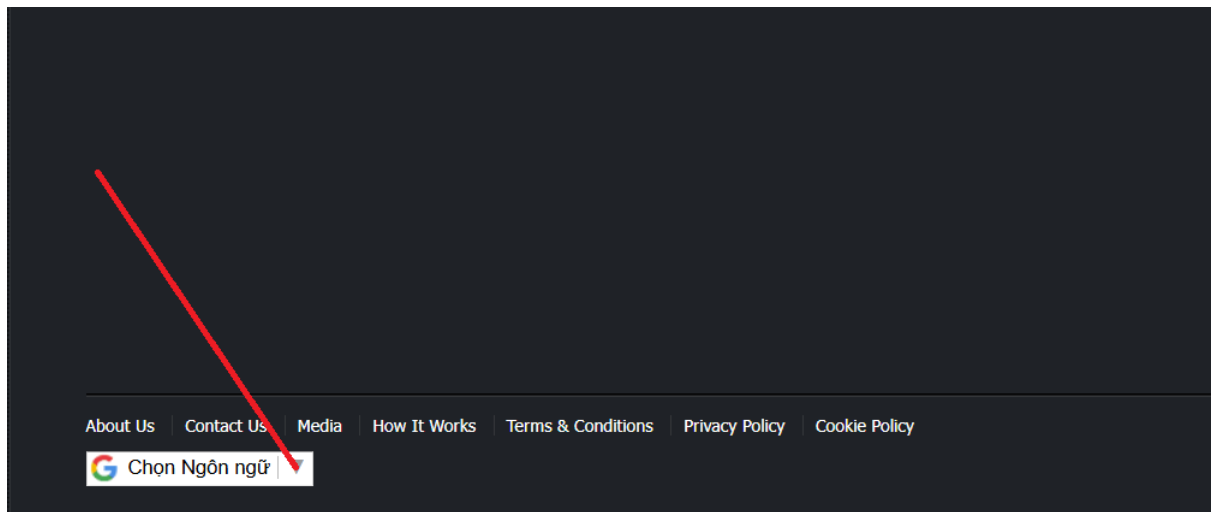

+ Cách 2: Kéo về cuối trang bình chọn có mục **Chọn ngôn ngữ** (hình 22), bấm vào mũi tên xổ xuống để chọn ngôn ngữ Việt Nam.

Hình 22