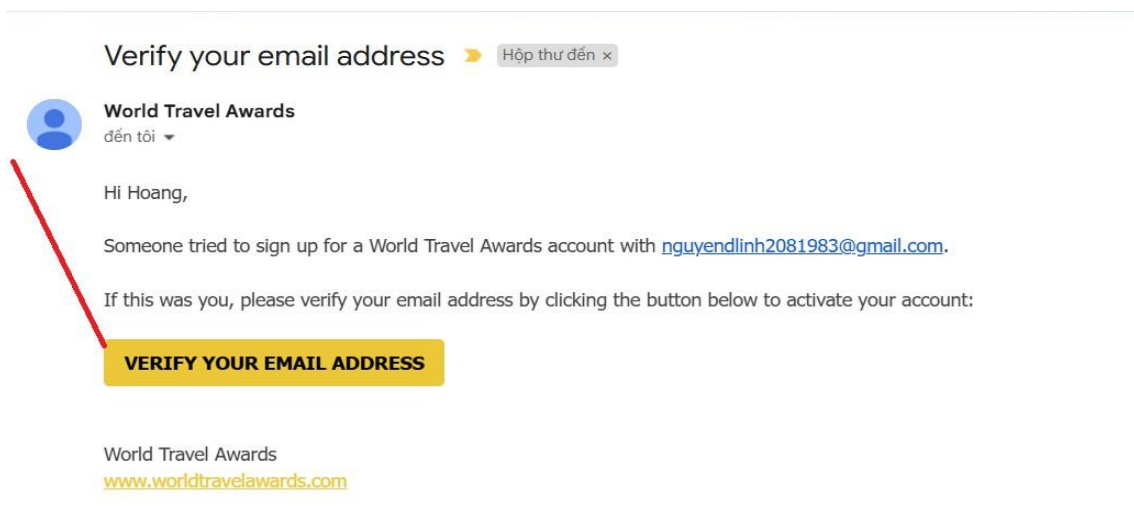

The image shows a registration form for World Travel Awards. It is divided into several sections:

- **Your Details:** Includes fields for First Name* (1), Last Name* (2), and Country/Territory* (3) with a dropdown menu showing 'Vietnam'.
- **Login Details:** Includes Email address* (4) and Create a password* (5) with a 'SHOW' button.
- **Travel Industry Voters:** A checkbox labeled 'Check this box if you work in the Travel Industry.' (6).
- **Subscriptions:** A section with the text 'Please check the box to sign up to the following subscriptions:' and four checkboxes for different newsletters and mailing lists.
- **reCAPTCHA:** A section with a checkbox labeled 'Tôi không phải là người máy' (7) and the reCAPTCHA logo.
- **Footer:** A 'SUBMIT' button (8) and a disclaimer: 'By clicking 'Submit' you confirm that you accept our [Voting Terms & Conditions](#), [Privacy Policy](#) and confirm that you are over 16 years of age.'

Hình 2

B3. Sau khi đăng ký thành công, đăng nhập vào tài khoản email để xác nhận **Verify your email address** (Hình 3)

Hình 3

Lưu ý:

- Trong trường hợp bấm chọn vào **Verify your email address** mà trình duyệt không chuyển đến trang bình chọn thì phải trở lại trang đăng ký để nhập email và mật khẩu để đăng nhập vào trang bình chọn (Hình 4).

- Do có một số trình duyệt khi chọn xác minh (**Verify your email address**)