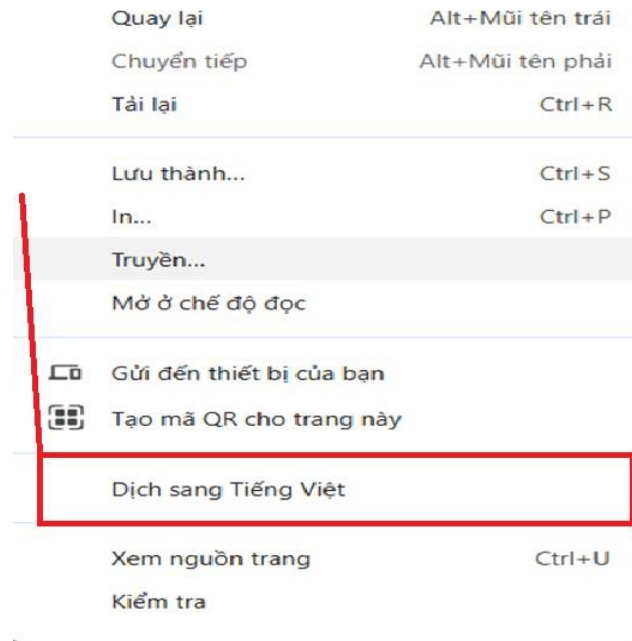

Hình 14

Đợi một chút thời gian để hoàn thành bình chọn (Hình 15)

Hình 15

2. Tiếp tục bình chọn cho hạng mục đề cử thứ hai "Điểm đến thiên nhiên hàng đầu Việt Nam năm 2026" đối với Vườn quốc gia Phong Nha – Kẻ Bàng

B.1 Chọn **ASIA** và tìm tên Quốc gia: Vietnam (Hình 16)

Hình 16

B2. Tìm đến hạng mục *Vietnam's Leading Nature Destination (Điểm đến thiên nhiên hàng đầu Việt Nam)* có số thứ tự 28 (Hình 17)

Hình 17

B3. Bấm vào vòng tròn trước hạng mục: **Phong Nha – Kẻ Bàng National Park** (Hình 18) và đợi 1 chút thời gian để hoàn thành bình chọn (Hình 19)

Hình 18

Hình 19

* **Để kiểm tra kết quả đã bình chọn:** Chọn mục ASIA, chờ trang tải hoàn tất, sau đó kéo xuống phía dưới trang để xem thông tin bình chọn (Hình 20)

Hình 20

*Lưu ý:

- Mỗi tài khoản email chỉ bình chọn cho một hạng mục giải thưởng. Đến nay Vườn quốc gia Phong Nha – Kẻ Bàng đã được đề cử 02 hạng mục trong năm 2026 nên việc bình chọn cho cả hai hạng mục đề cử này chỉ cần 01 tài khoản email và tiến hành bình chọn trong một lần đăng nhập.

- Để sử dụng Tiếng Việt trong trang bình chọn, có 2 cách như sau:

+ Cách 1. Nháy phải chuột ở màn hình hiển thị và chọn **Dịch sang tiếng Việt** (Hình 21)

Hình 21

+ Cách 2: Kéo về cuối trang bình chọn có mục **Chọn ngôn ngữ** (hình 22), bấm vào mũi tên xổ xuống để chọn ngôn ngữ Việt Nam.