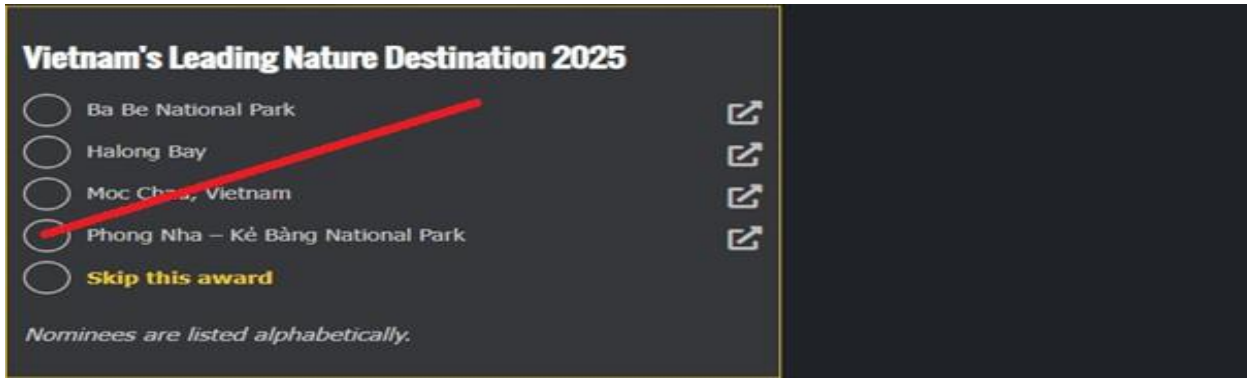

B.1 Chọn **ASIA** và tìm tên Quốc gia: Vietnam (Hình 16)

Hình 16

B2. Tìm đến hạng mục *Vietnam's Leading Nature Destination (Điểm đến thiên nhiên hàng đầu Việt Nam)* có số thứ tự 28 (Hình 17)

Hình 17

B3. Bấm vào vòng tròn trước hạng mục: **Phong Nha – Kẻ Bàng National Park** (Hình 18) và đợi 1 chút thời gian để hoàn thành bình chọn (Hình 19)