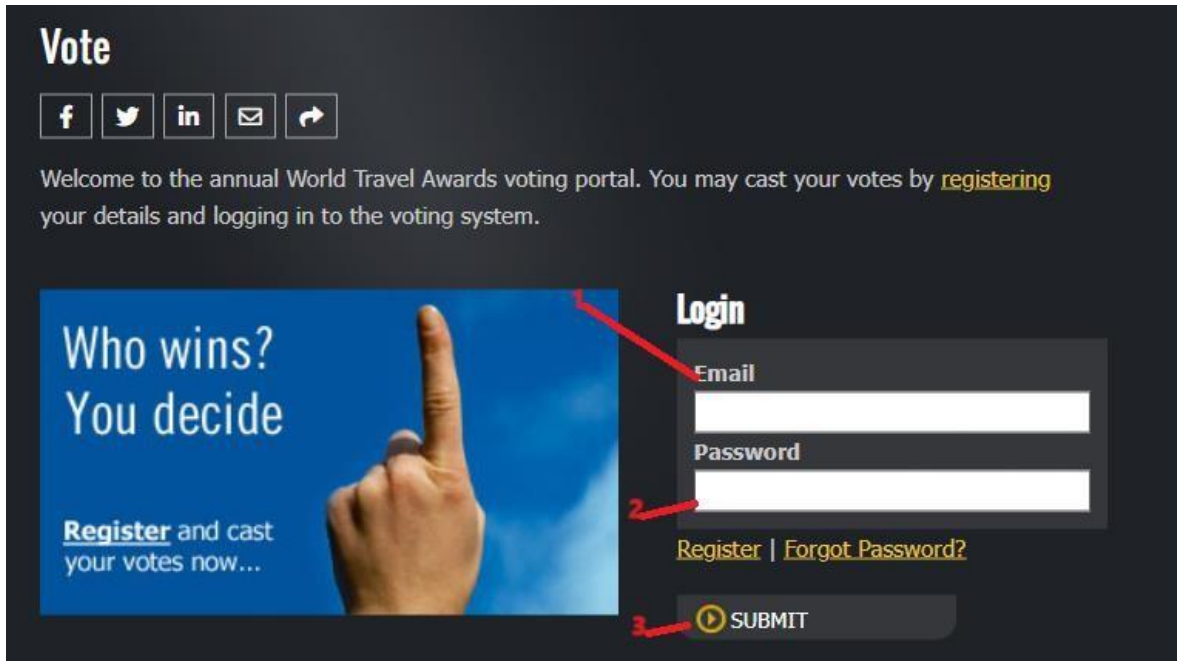

The image shows a registration form for World Travel Awards. It is divided into several sections:

- Your Details:** Includes fields for First Name* (1), Last Name* (2), and Country/Territory* (3) with a dropdown menu showing 'Vietnam'.
- Login Details:** Includes Email address* (4) and Create a password* (5) with a 'SHOW' button.
- Travel Industry Voters:** A checkbox labeled 'Check this box if you work in the Travel Industry.' (6).
- Subscriptions:** A section with the text 'Please check the box to sign up to the following subscriptions:' and four checkboxes for different newsletters and mailing lists.
- reCAPTCHA:** A section with a checkbox labeled 'Tôi không phải là người máy' (7) and the reCAPTCHA logo.
- Footer:** A 'SUBMIT' button (8) and a disclaimer: 'By clicking 'Submit' you confirm that you accept our [Voting Terms & Conditions](#), [Privacy Policy](#) and confirm that you are over 16 years of age.'

Hình 2

B3. Sau khi đăng ký thành công, đăng nhập vào tài khoản email để xác nhận **Verify your email address** (Hình 3)

Hình 3

Lưu ý:

- Trong trường hợp bấm chọn vào **Verify your email address** mà trình duyệt không chuyển đến trang bình chọn thì phải trở lại trang đăng ký để nhập email và mật khẩu để đăng nhập vào trang bình chọn (Hình 4).

- Do có một số trình duyệt khi chọn xác minh (**Verify your email address**)

không tự động chuyển đến trang bình chọn nên khuyến khích dùng trình duyệt *Google Chrome, Cốc Cốc* để đăng nhập email.

Hình 4

B4. Chọn **Continue** để tiếp tục (Hình 5)

Hình 5

2. Đăng nhập: Đối với trường hợp tài khoản email đã từng đăng ký với ban tổ chức trên công bình chọn của Giải thưởng du lịch thể

giới (đã thực hiện bình chọn trong các năm trước)