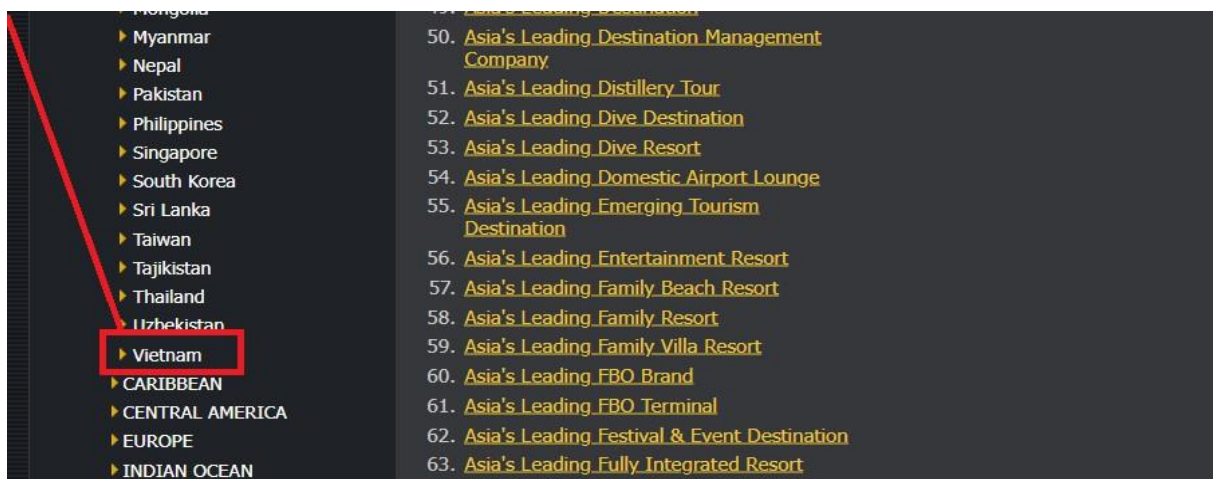

B.1 Bấm chọn ASIA (Hình 12) và tìm đến và bấm chọn hạng mục *Asia's Leading National Park* có số thứ tự 107 (Hình 13)

Hình 12

Hình 13

B2. Bình chọn bằng cách bấm vào vòng tròn trước dòng chữ: **Phong Nha – Kẻ Bàng national Park, Vietnam** (Hình 14)

Hình 14

Đợi một chút thời gian để hoàn thành bình chọn (Hình 15)

Hình 15

2. Tiếp tục bình chọn cho hạng mục đề cử thứ hai "Điểm đến thiên nhiên hàng đầu Việt Nam năm 2026" đối với Vườn quốc gia Phong Nha – Kẻ Bàng

B.1 Chọn **ASIA** và tìm tên Quốc gia: Vietnam (Hình 16)

Hình 16

B2. Tìm đến hạng mục *Vietnam's Leading Nature Destination (Điểm đến thiên nhiên hàng đầu Việt Nam)* có số thứ tự 28 (Hình 17)

Hình 17

B3. Bấm vào vòng tròn trước hạng mục: **Phong Nha – Kẻ Bàng National Park** (Hình 18) và đợi 1 chút thời gian để hoàn thành bình chọn (Hình 19)