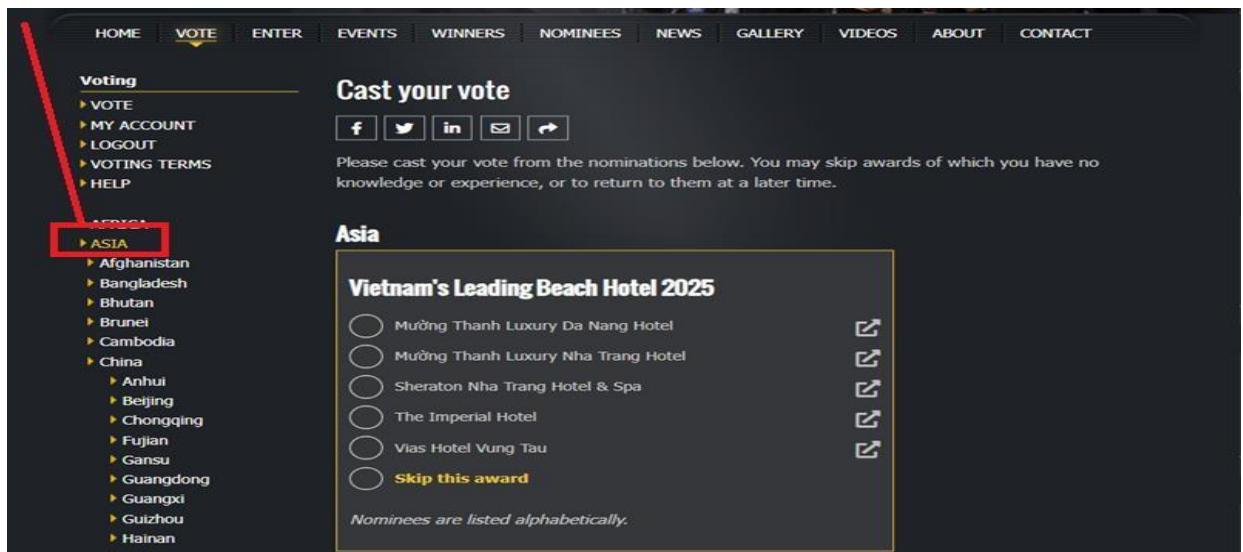

biên chọn của Giải thưởng, bấm **Vote** điền **email**, nhập mật khẩu mới và bấm **Submit**

Hình 11

III. Biên chọn

1. **Biên chọn cho hạng mục đề cử thứ nhất "Vườn quốc gia hàng đầu Châu Á năm 2026" đối với Vườn quốc gia Phong Nha – Kẻ Bàng.**

B.1 Bấm chọn ASIA (Hình 12) và tìm đến và bấm chọn hạng mục *Asia's Leading National Park* có số thứ tự 107 (Hình 13)

Hình 12

Hình 13

B2. Bình chọn bằng cách bấm vào vòng tròn trước dòng chữ: **Phong Nha – Kẻ Bàng national Park, Vietnam** (Hình 14)