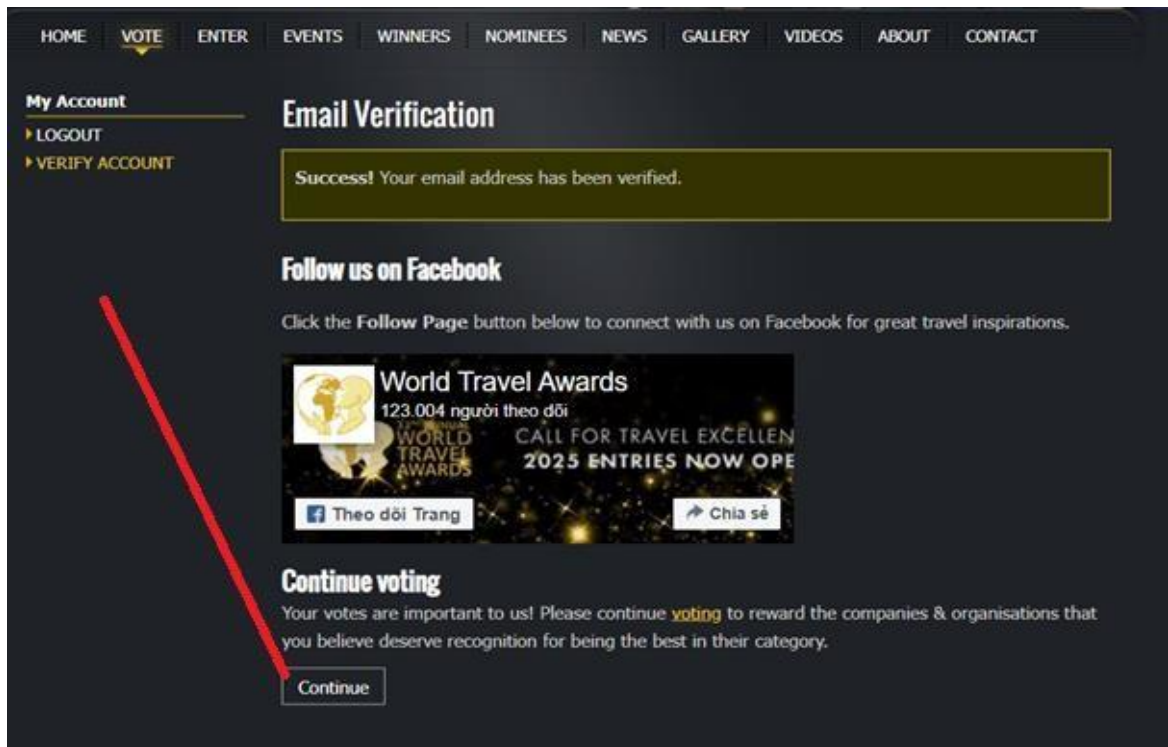

B4. Chọn **Continue** để tiếp tục (Hình 5)

Hình 5

2. Đăng nhập: Đối với trường hợp tài khoản email đã từng đăng ký với ban tổ chức trên công bình chọn của Giải thưởng du lịch thể