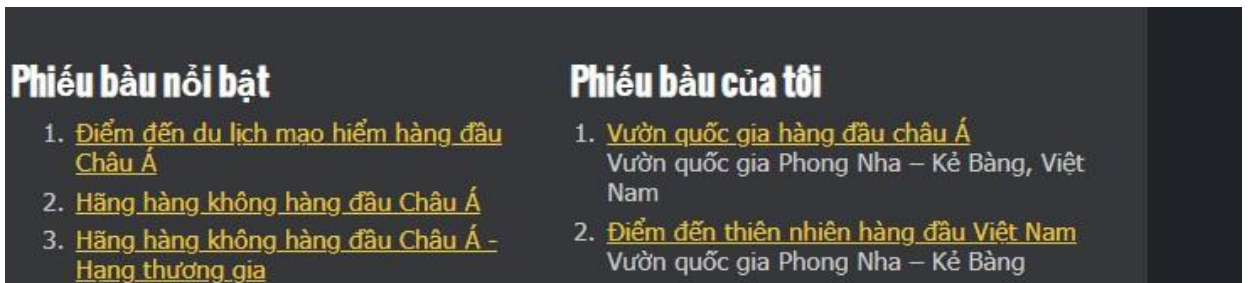

Hình 14

Đợi một chút thời gian để hoàn thành bình chọn (Hình 15)

Hình 15

2. Tiếp tục bình chọn cho hạng mục đề cử thứ hai "Điểm đến thiên nhiên hàng đầu Việt Nam năm 2026" đối với Vườn quốc gia Phong Nha – Kẻ Bàng

B.1 Chọn **ASIA** và tìm tên Quốc gia: Vietnam (Hình 16)

Hình 16

B2. Tìm đến hạng mục *Vietnam's Leading Nature Destination (Điểm đến thiên nhiên hàng đầu Việt Nam)* có số thứ tự 28 (Hình 17)

Hình 17

B3. Bấm vào vòng tròn trước hạng mục: **Phong Nha – Kẻ Bàng National Park** (Hình 18) và đợi 1 chút thời gian để hoàn thành bình chọn (Hình 19)

Hình 18

Hình 19

* **Để kiểm tra kết quả đã bình chọn:** Chọn mục ASIA, chờ trang tải hoàn tất, sau đó kéo xuống phía dưới trang để xem thông tin bình chọn (Hình 20)

Hình 20

*Lưu ý:

- Mỗi tài khoản email chỉ bình chọn cho một hạng mục giải thưởng. Đến nay Vườn quốc gia Phong Nha – Kẻ Bàng đã được đề cử 02 hạng mục trong năm 2026 nên việc bình chọn cho cả hai hạng mục đề cử này chỉ cần 01 tài khoản email và tiến hành bình chọn trong một lần đăng nhập.