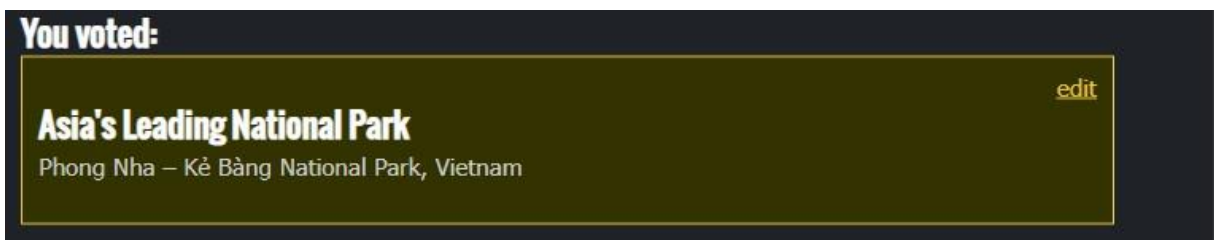

Hình 15

2. Tiếp tục bình chọn cho hạng mục đề cử thứ hai "Điểm đến thiên nhiên hàng đầu Việt Nam năm 2026" đối với Vườn quốc gia Phong Nha – Kẻ Bàng

B.1 Chọn **ASIA** và tìm tên Quốc gia: Vietnam (Hình 16)