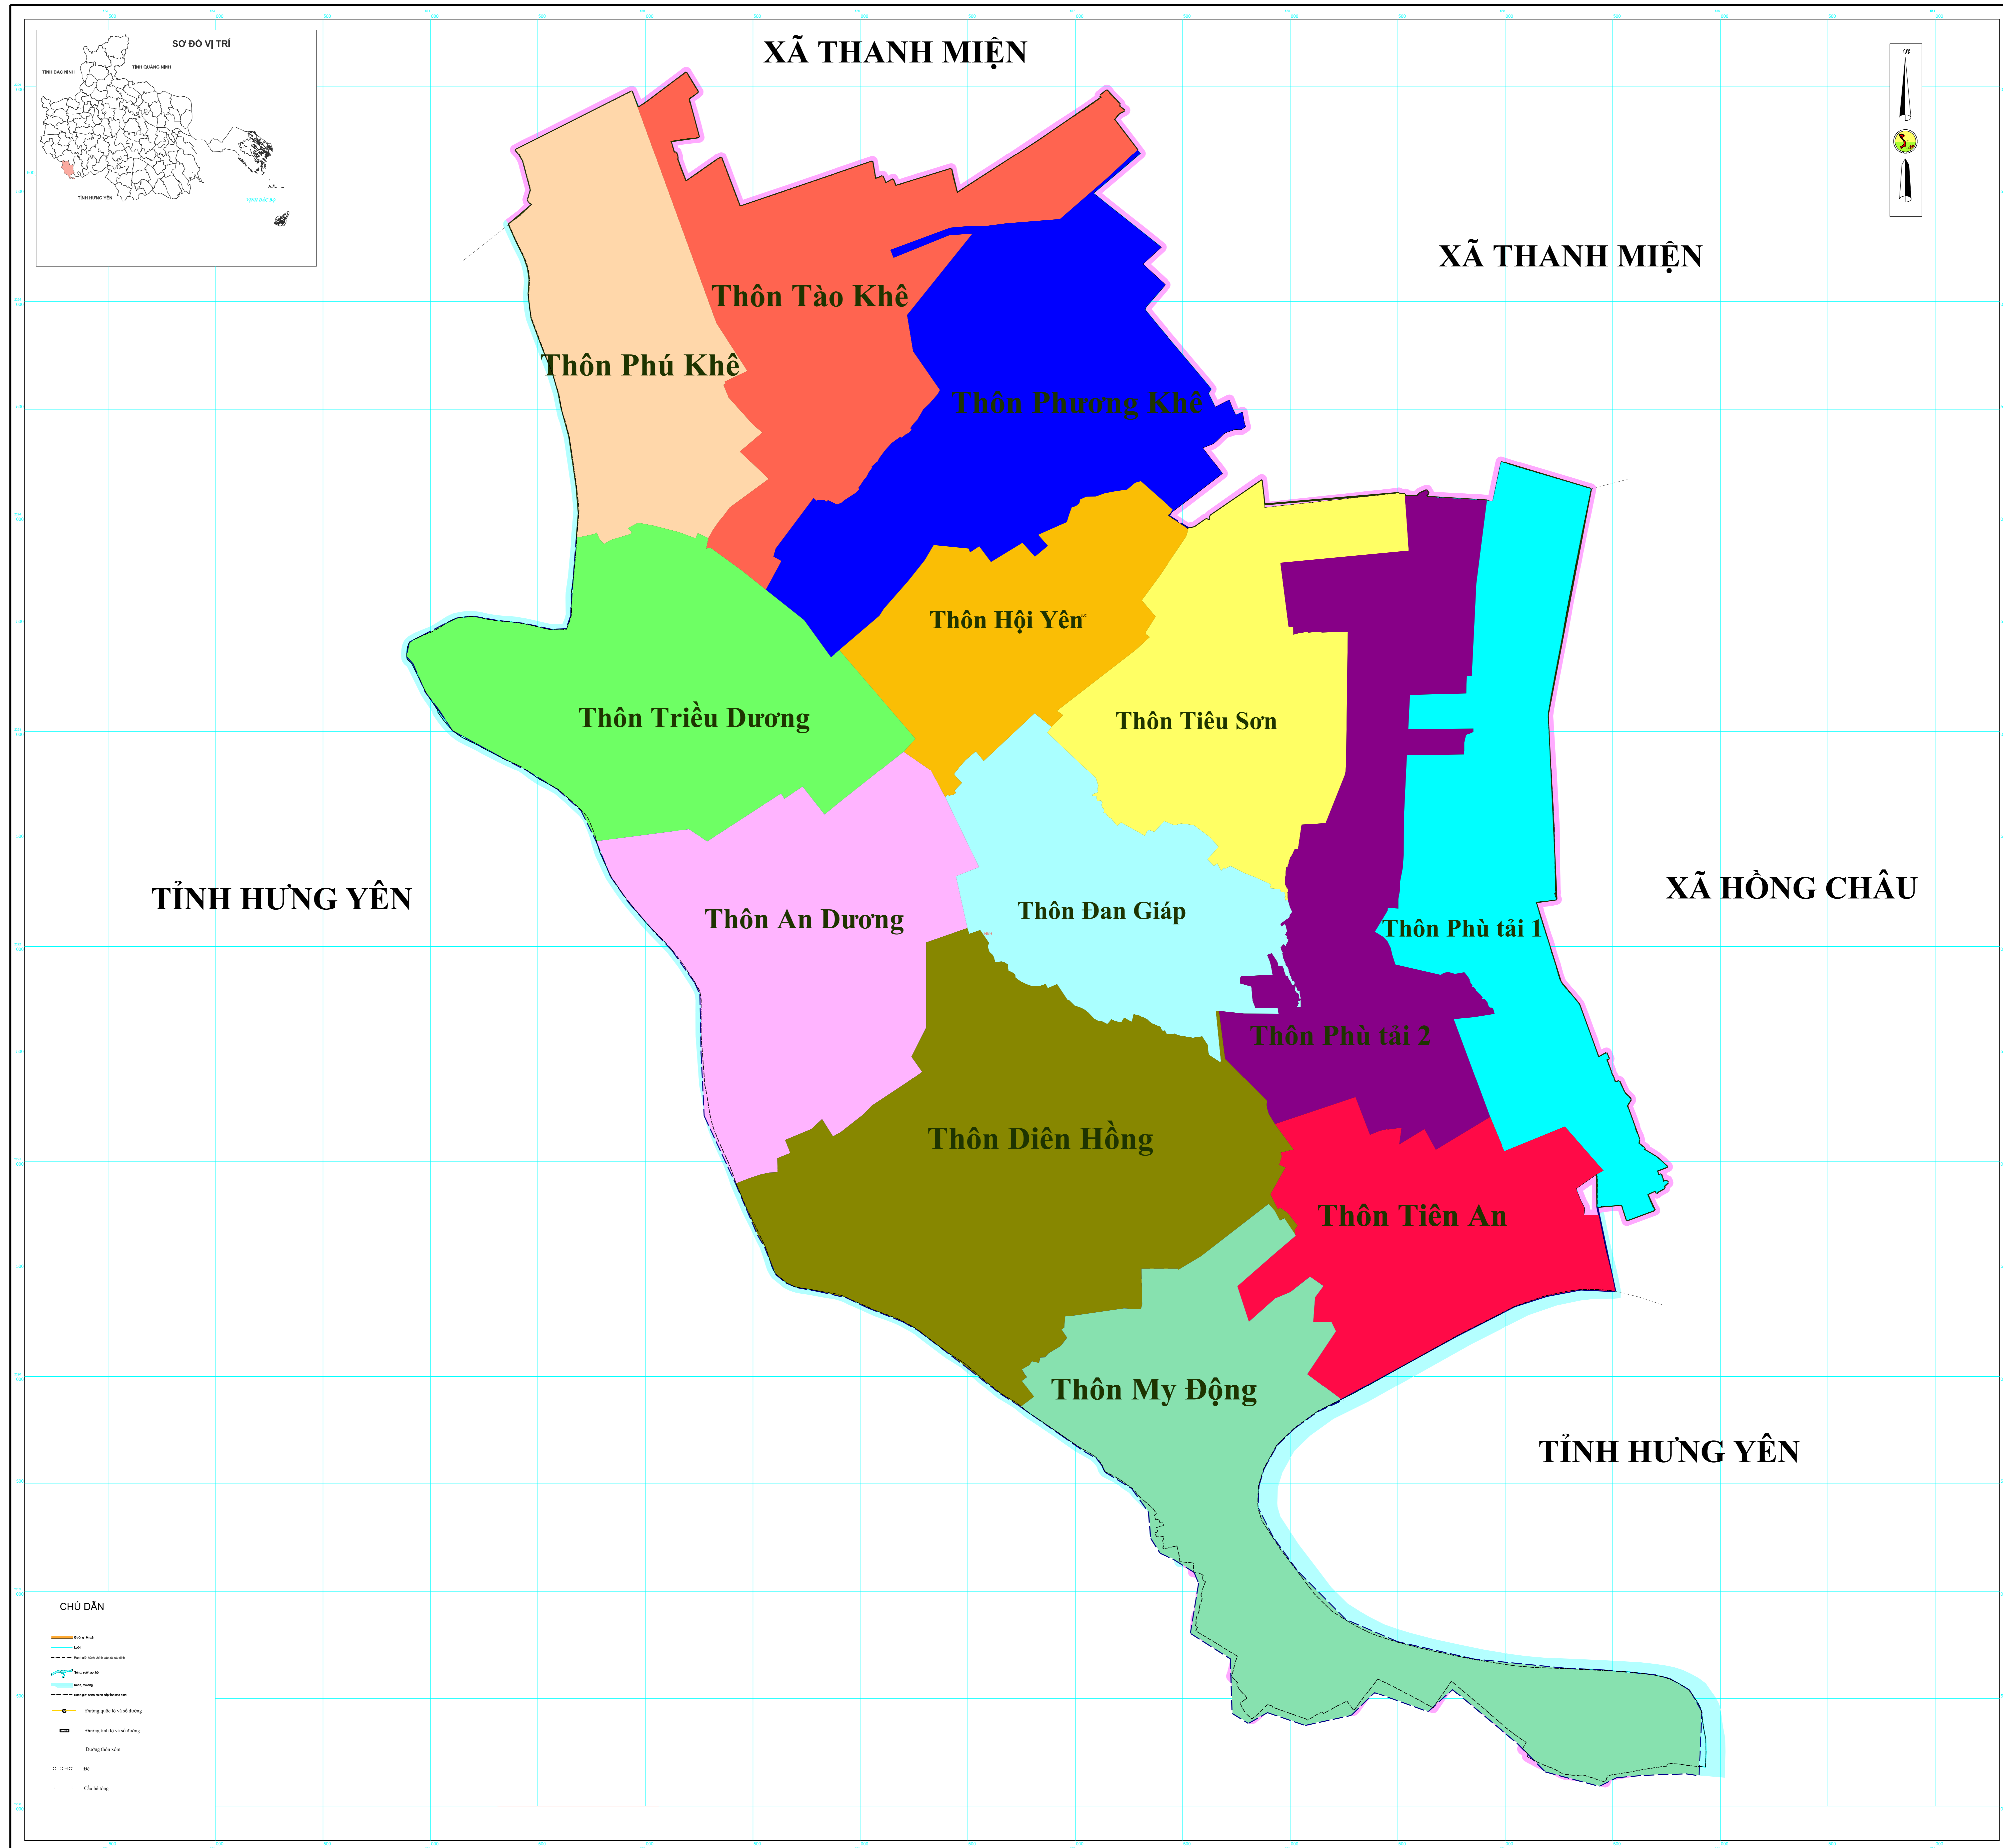

BẢN ĐỒ PHƯƠNG ÁN XÃ NAM THANH MIỆN

THÀNH PHỐ HẢI PHÒNG

CHỮ DẪN

- Đường quốc lộ
- Đường tỉnh
- Đường xã
- Đường thôn
- Đường kênh, mương
- Đường bờ biển
- Đường sắt
- Cầu
- Cầu cống

TỶ LỆ 1:5000

ĐƠN VỊ XÂY DỰNG
— Viện Địa lý và Địa mạo