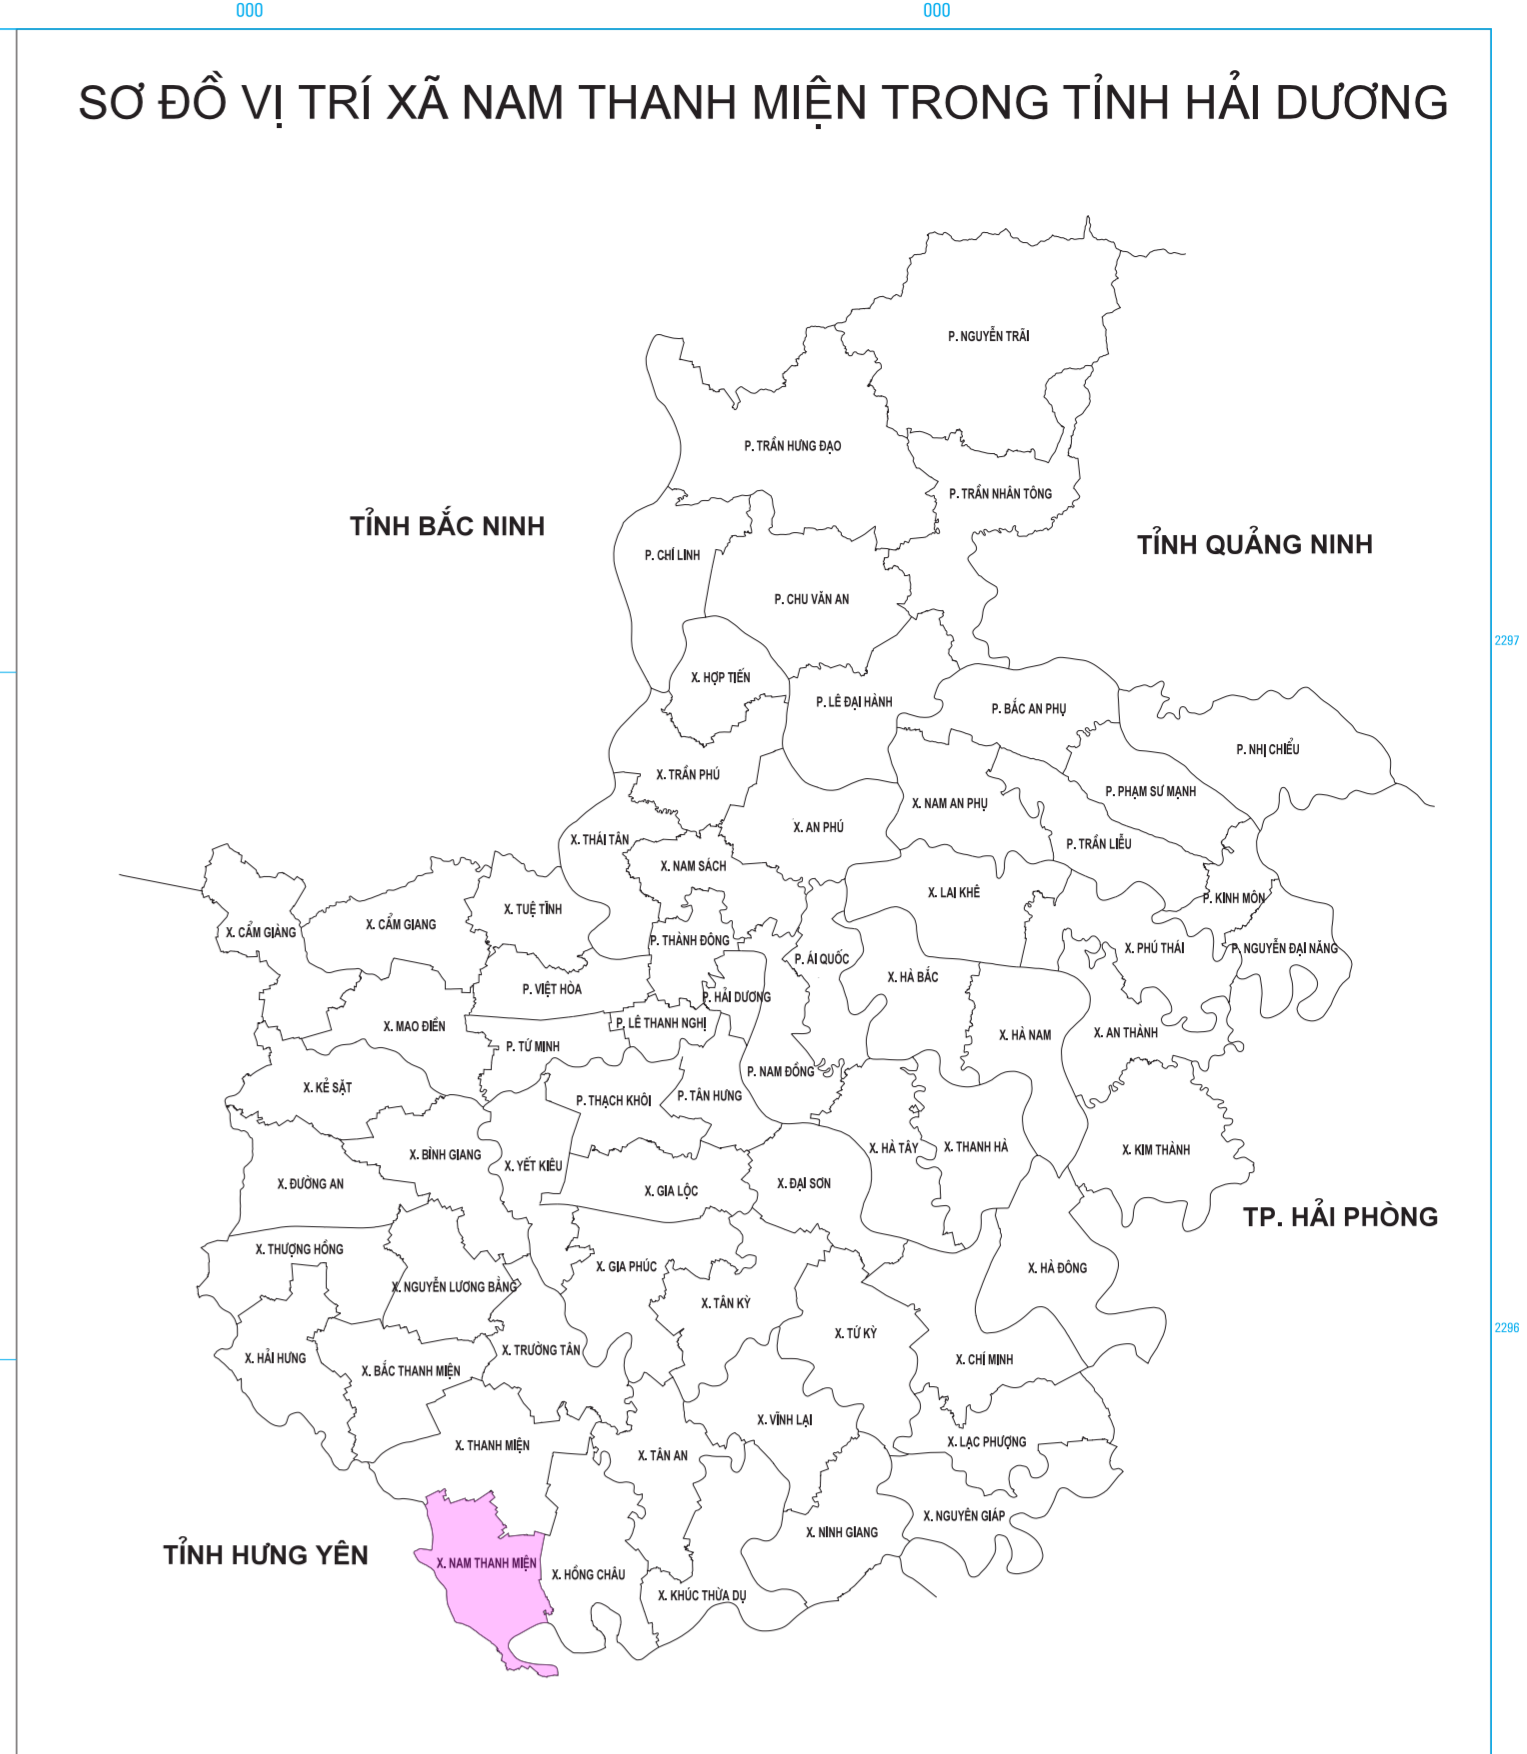

# TỈNH HẢI DƯƠNG BẢN ĐỒ PHƯƠNG ÁN THÀNH LẬP XÃ NAM THANH MIỆN TỈNH HẢI DƯƠNG

**CHÚ GIẢI**

- Đường ĐGHC cấp tỉnh
- Đường ĐGHC cấp xã
- UB UBND các cấp, trạm y tế, trường học
- Nhà thờ, đình, chùa
- Đường giao thông
- Sông suối, hồ ao

Bản đồ được biên tập dựa theo những tài liệu sau:  
 - Bản đồ địa hình tỷ lệ 1/10.000 do Bộ Tài nguyên và Môi trường thành lập năm 2012  
 - Địa giới hành chính các cấp được chuyển về từ bản đồ địa giới theo Chỉ thị 364/CT và bản đồ theo Quyết định 513/QĐ-TTg, được cập nhật chỉnh lý bổ sung tại thực địa năm 2024.