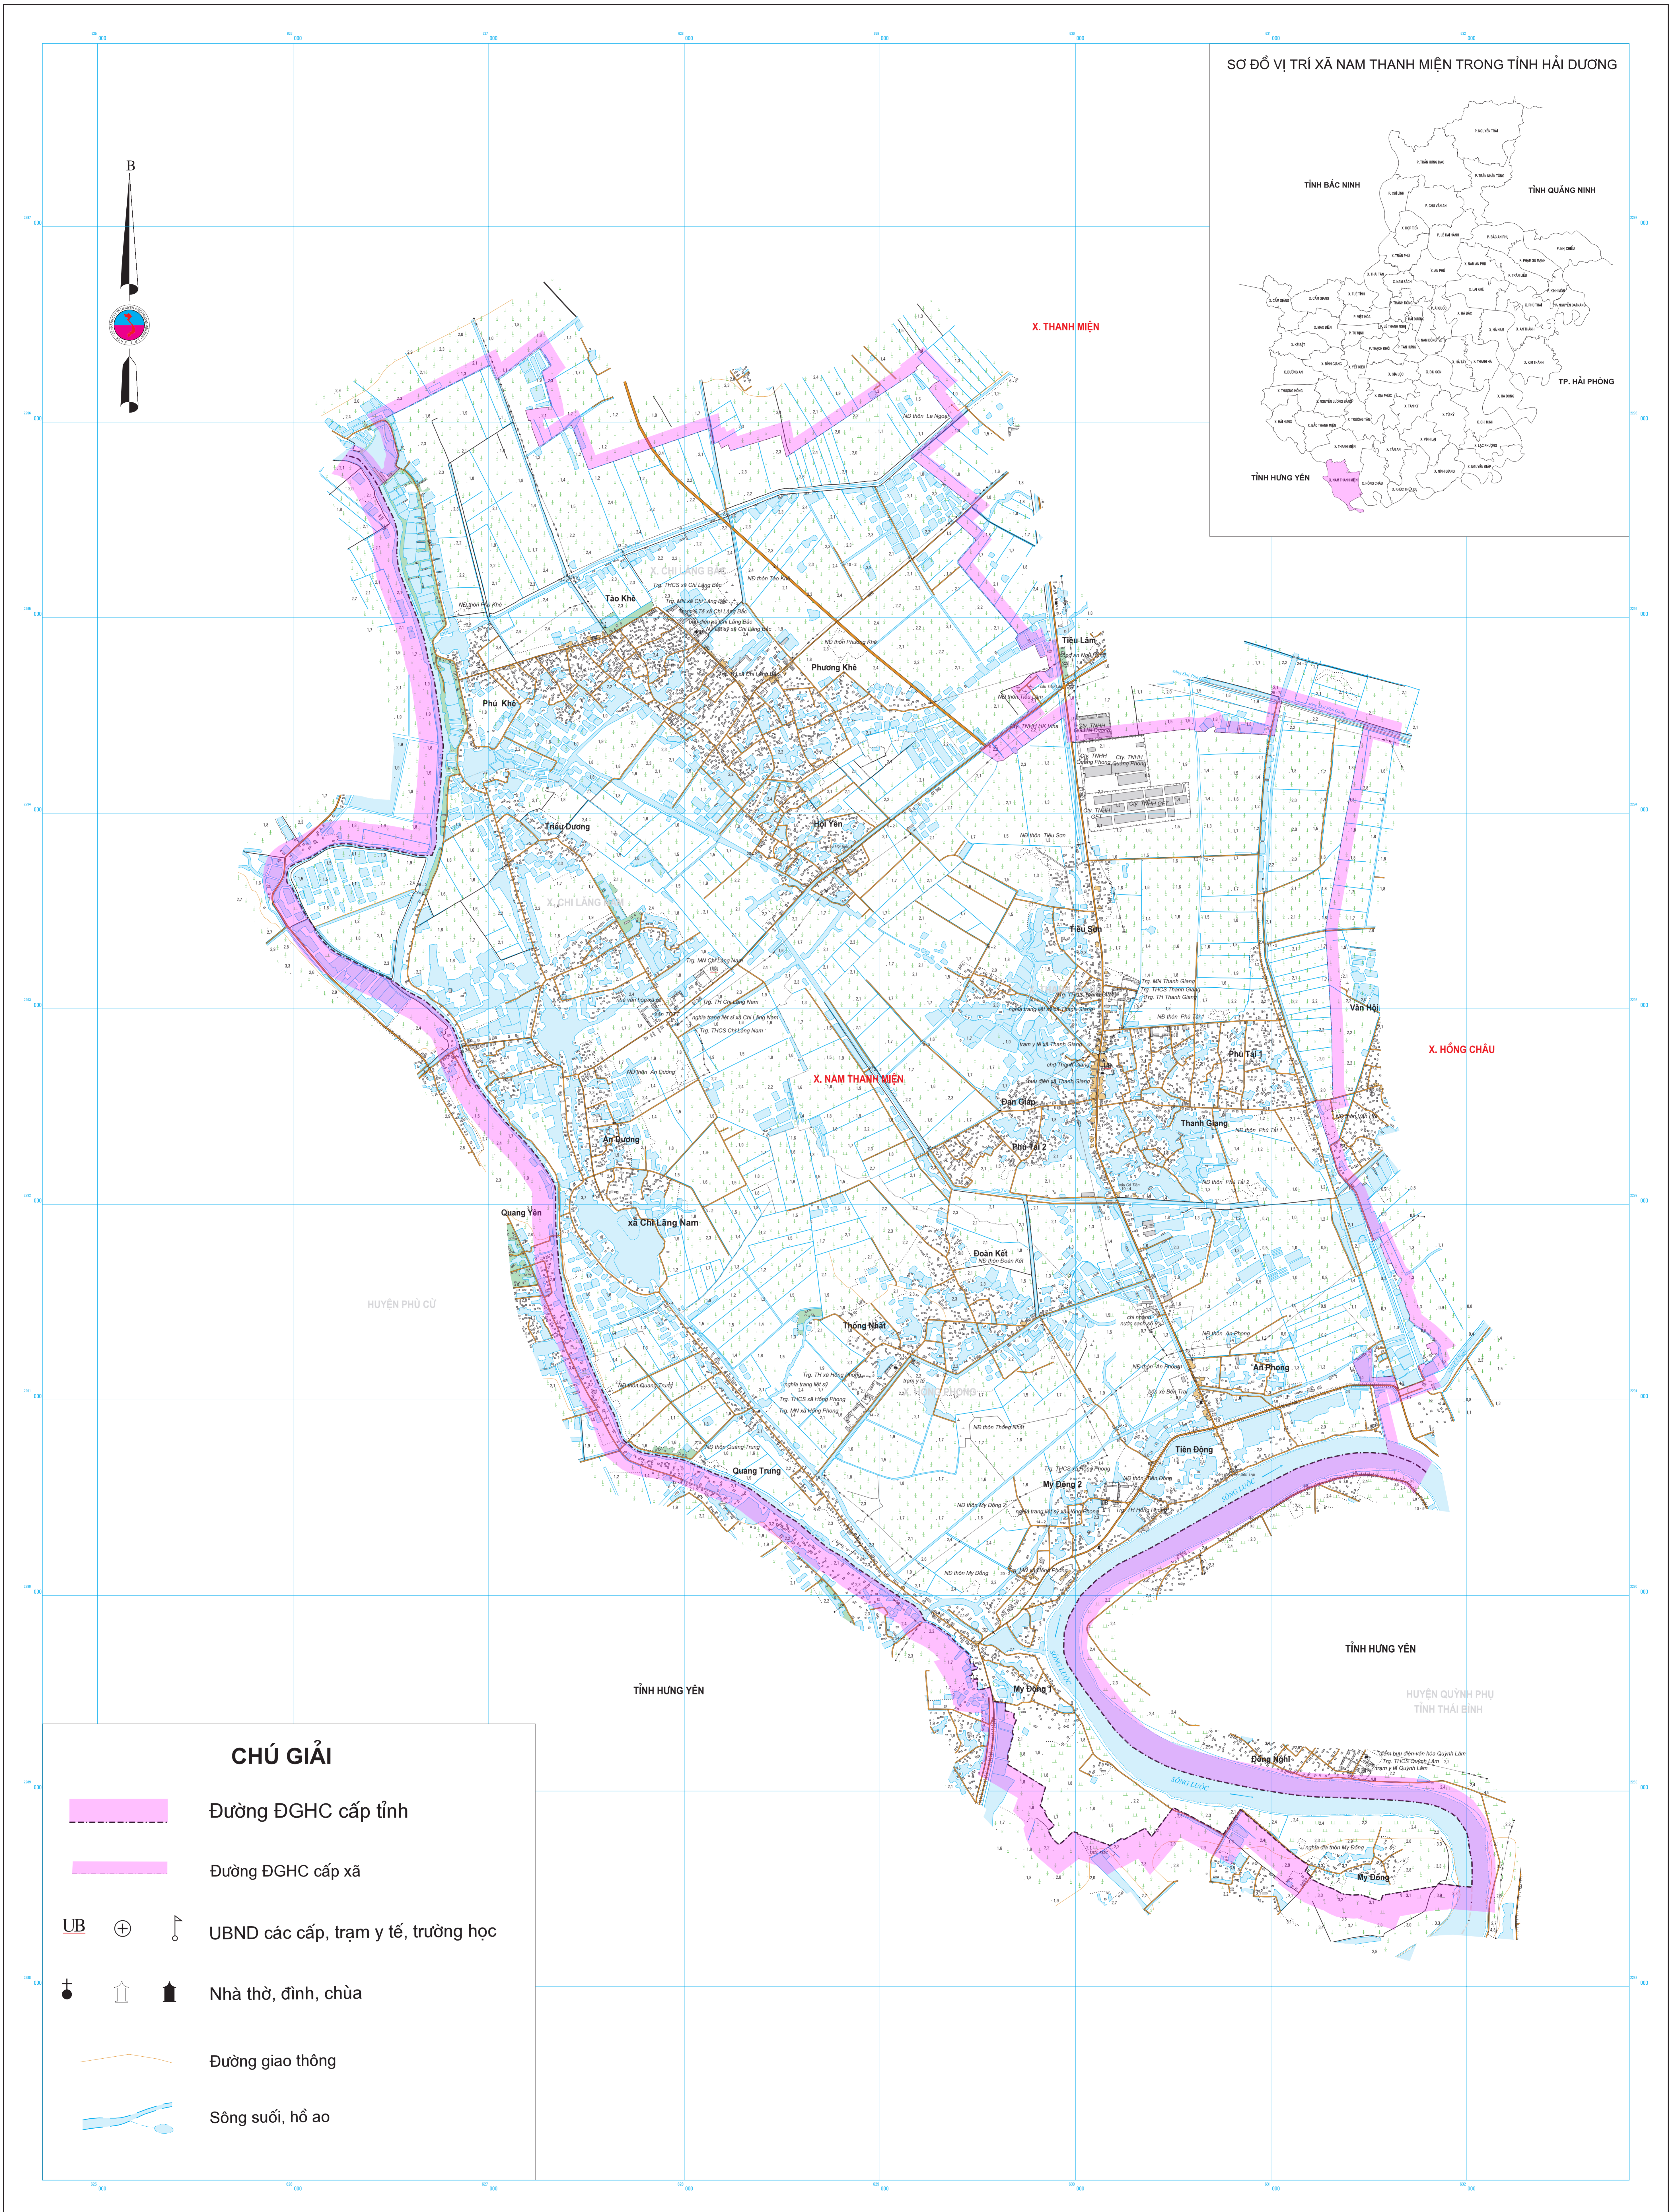

# TỈNH HẢI DƯƠNG BẢN ĐỒ PHƯƠNG ÁN THÀNH LẬP XÃ NAM THANH MIỆN TỈNH HẢI DƯƠNG

**CHÚ GIẢI**

- Đường ĐGHC cấp tỉnh
- Đường ĐGHC cấp xã
- UB UBND các cấp, trạm y tế, trường học
- Nhà thờ, đình, chùa
- Đường giao thông
- Sông suối, hồ ao

Bản đồ được biên tập dựa theo những tài liệu sau:  
 - Bản đồ địa hình tỷ lệ 1/10.000 do Bộ Tài nguyên và Môi trường thành lập năm 2012  
 - Địa giới hành chính các cấp được chuyển về từ bản đồ địa giới theo Chỉ thị 364/CT và bản đồ theo Quyết định 513/QĐ-TTg, được cập nhật chỉnh lý bổ sung tại thực địa năm 2024.