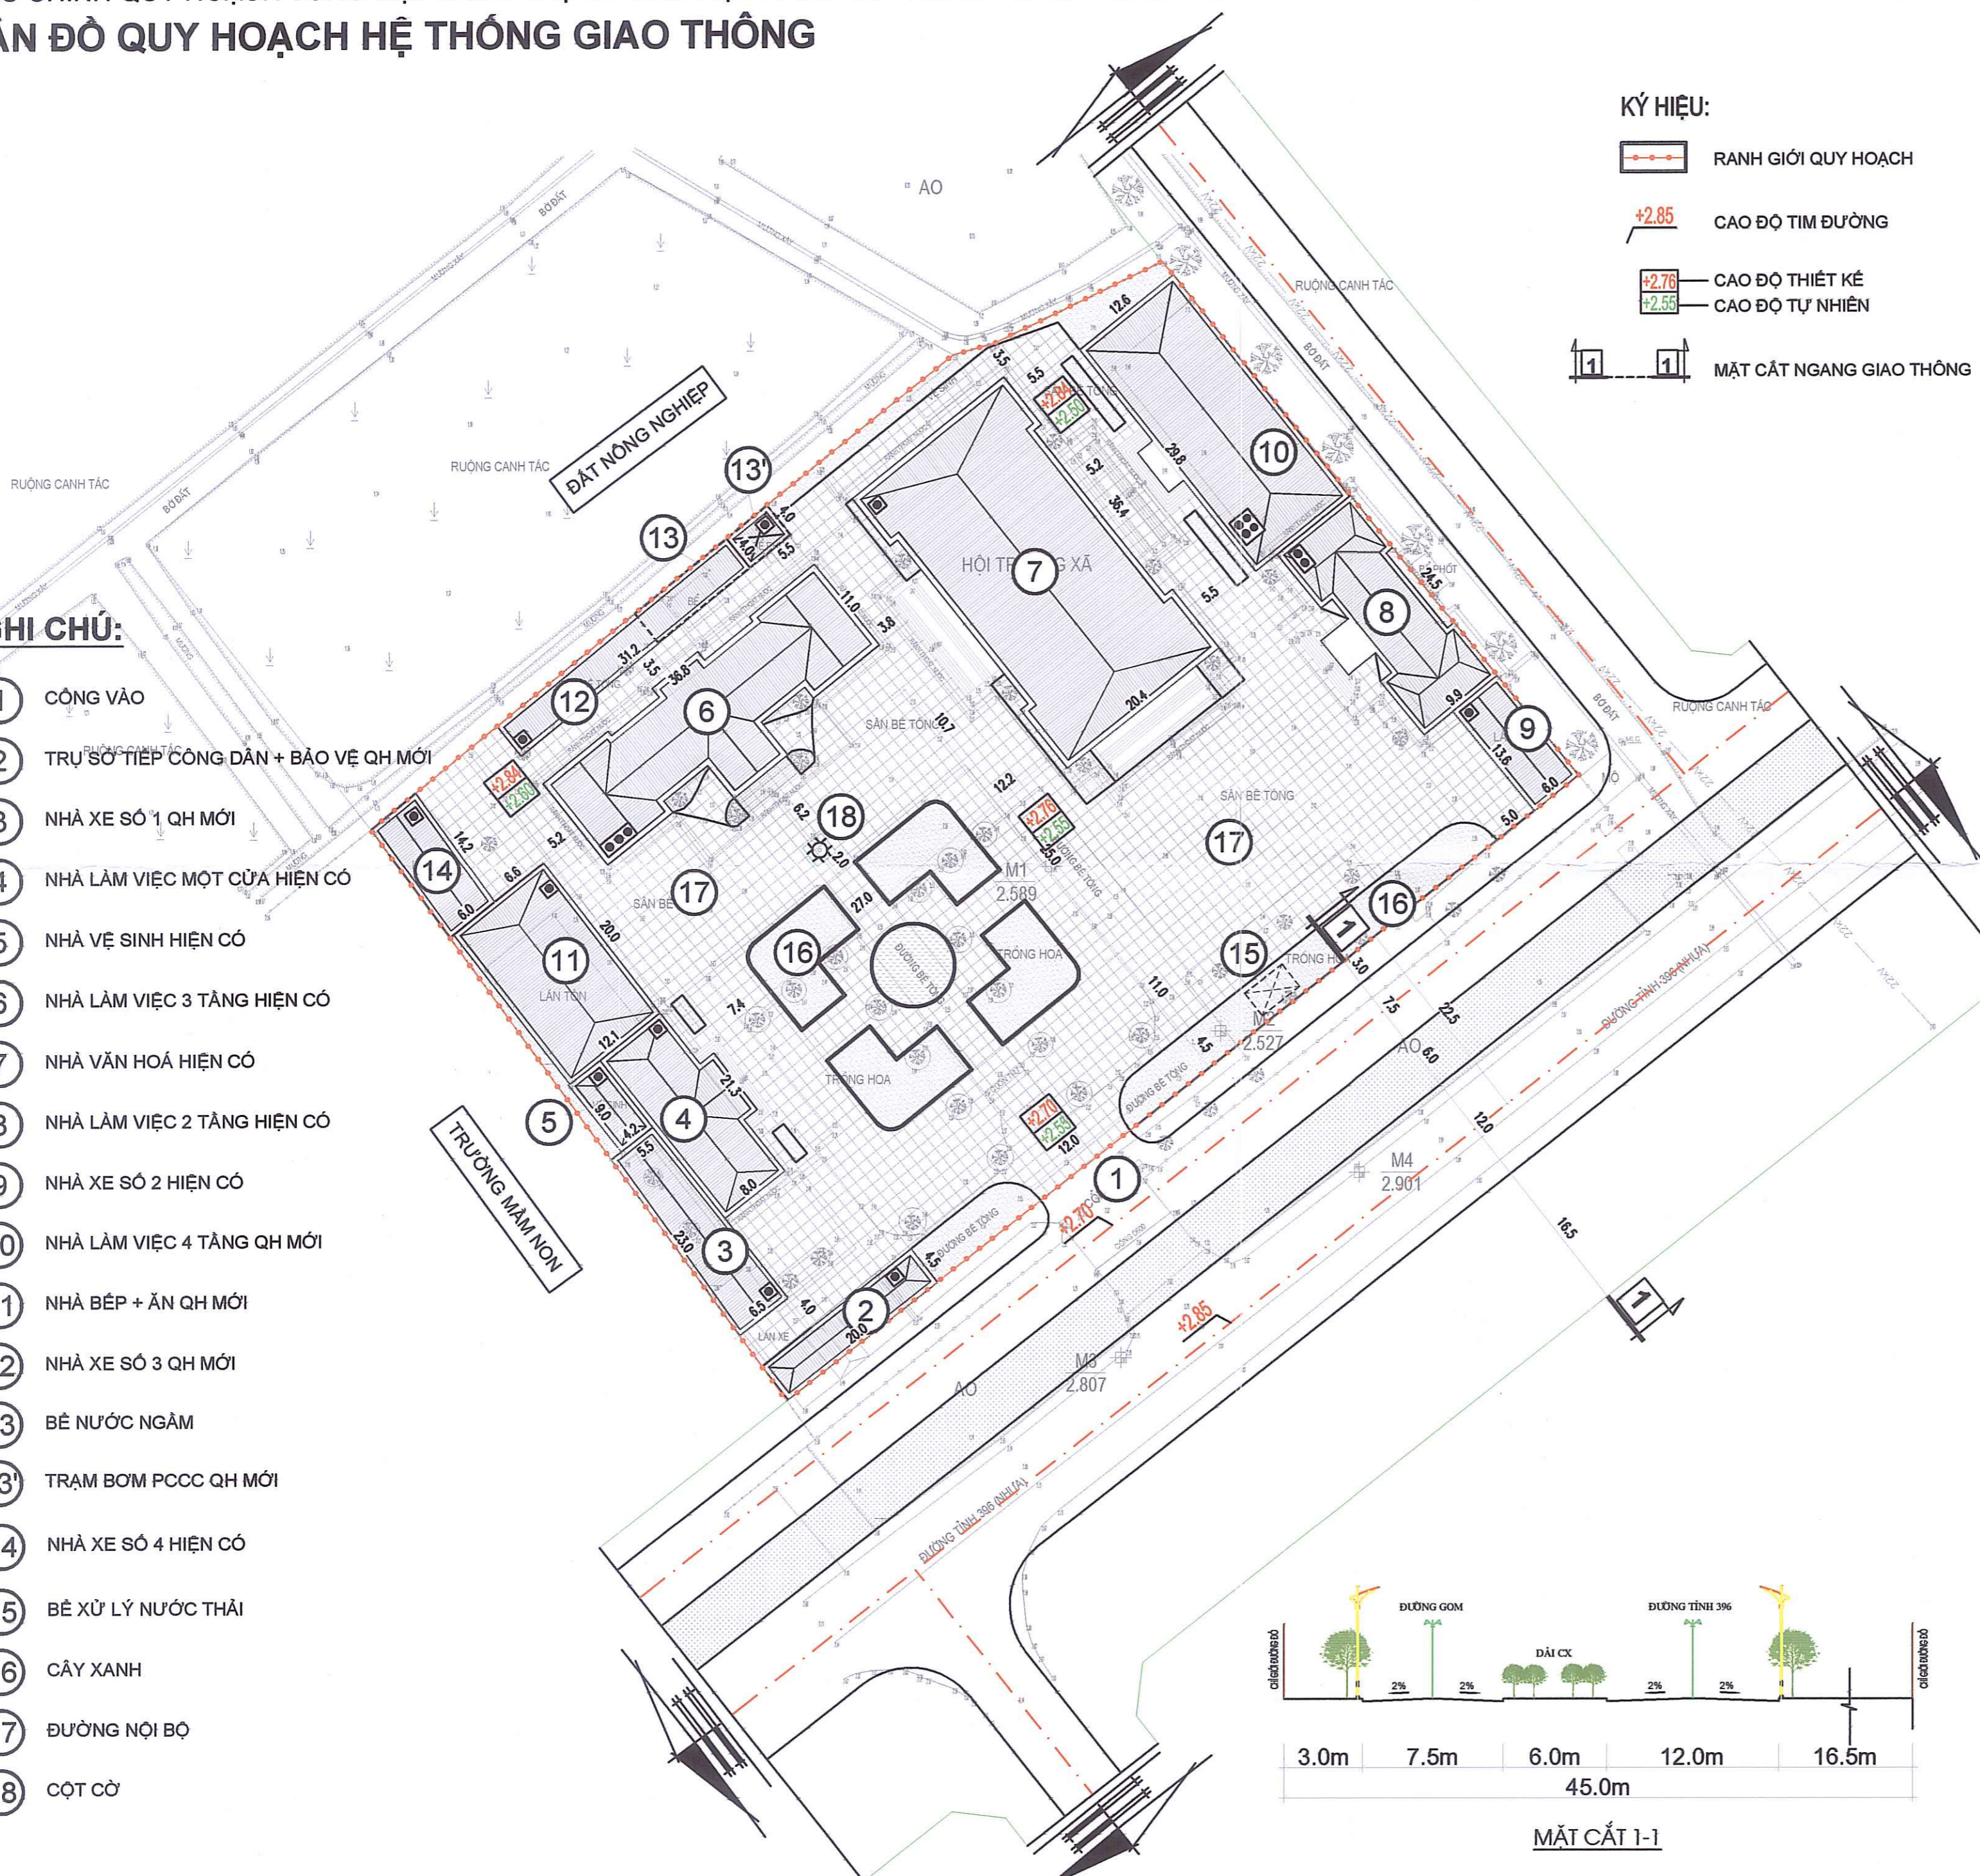

SĐT: 02203.851.195

BẢN ĐỒ QUY HOẠCH HỆ THỐNG GIAO THÔNG

KÝ HIỆU:

- RANH GIỚI QUY HOẠCH
- CAO ĐỘ TIM ĐƯỜNG
- CAO ĐỘ THIẾT KẾ
- CAO ĐỘ TỰ NHIÊN
- MẶT CẮT NGANG GIAO THÔNG

GHI CHÚ:

- ① CÔNG VÀO
- ② TRỤ SỞ TIẾP CÔNG DÂN + BẢO VỆ QH MỚI
- ③ NHÀ XE SỐ 1 QH MỚI
- ④ NHÀ LÀM VIỆC MỘT CỬA HIỆN CÓ
- ⑤ NHÀ VỆ SINH HIỆN CÓ
- ⑥ NHÀ LÀM VIỆC 3 TẦNG HIỆN CÓ
- ⑦ NHÀ VĂN HOÁ HIỆN CÓ
- ⑧ NHÀ LÀM VIỆC 2 TẦNG HIỆN CÓ
- ⑨ NHÀ XE SỐ 2 HIỆN CÓ
- ⑩ NHÀ LÀM VIỆC 4 TẦNG QH MỚI
- ⑪ NHÀ BẾP + ĂN QH MỚI
- ⑫ NHÀ XE SỐ 3 QH MỚI
- ⑬ BỂ NƯỚC NGÂM
- ⑬' TRẠM BƠM PCCC QH MỚI
- ⑭ NHÀ XE SỐ 4 HIỆN CÓ
- ⑮ BỂ XỬ LÝ NƯỚC THẢI
- ⑯ CÂY XANH
- ⑰ ĐƯỜNG NỘI BỘ
- ⑱ CỘT CỜ