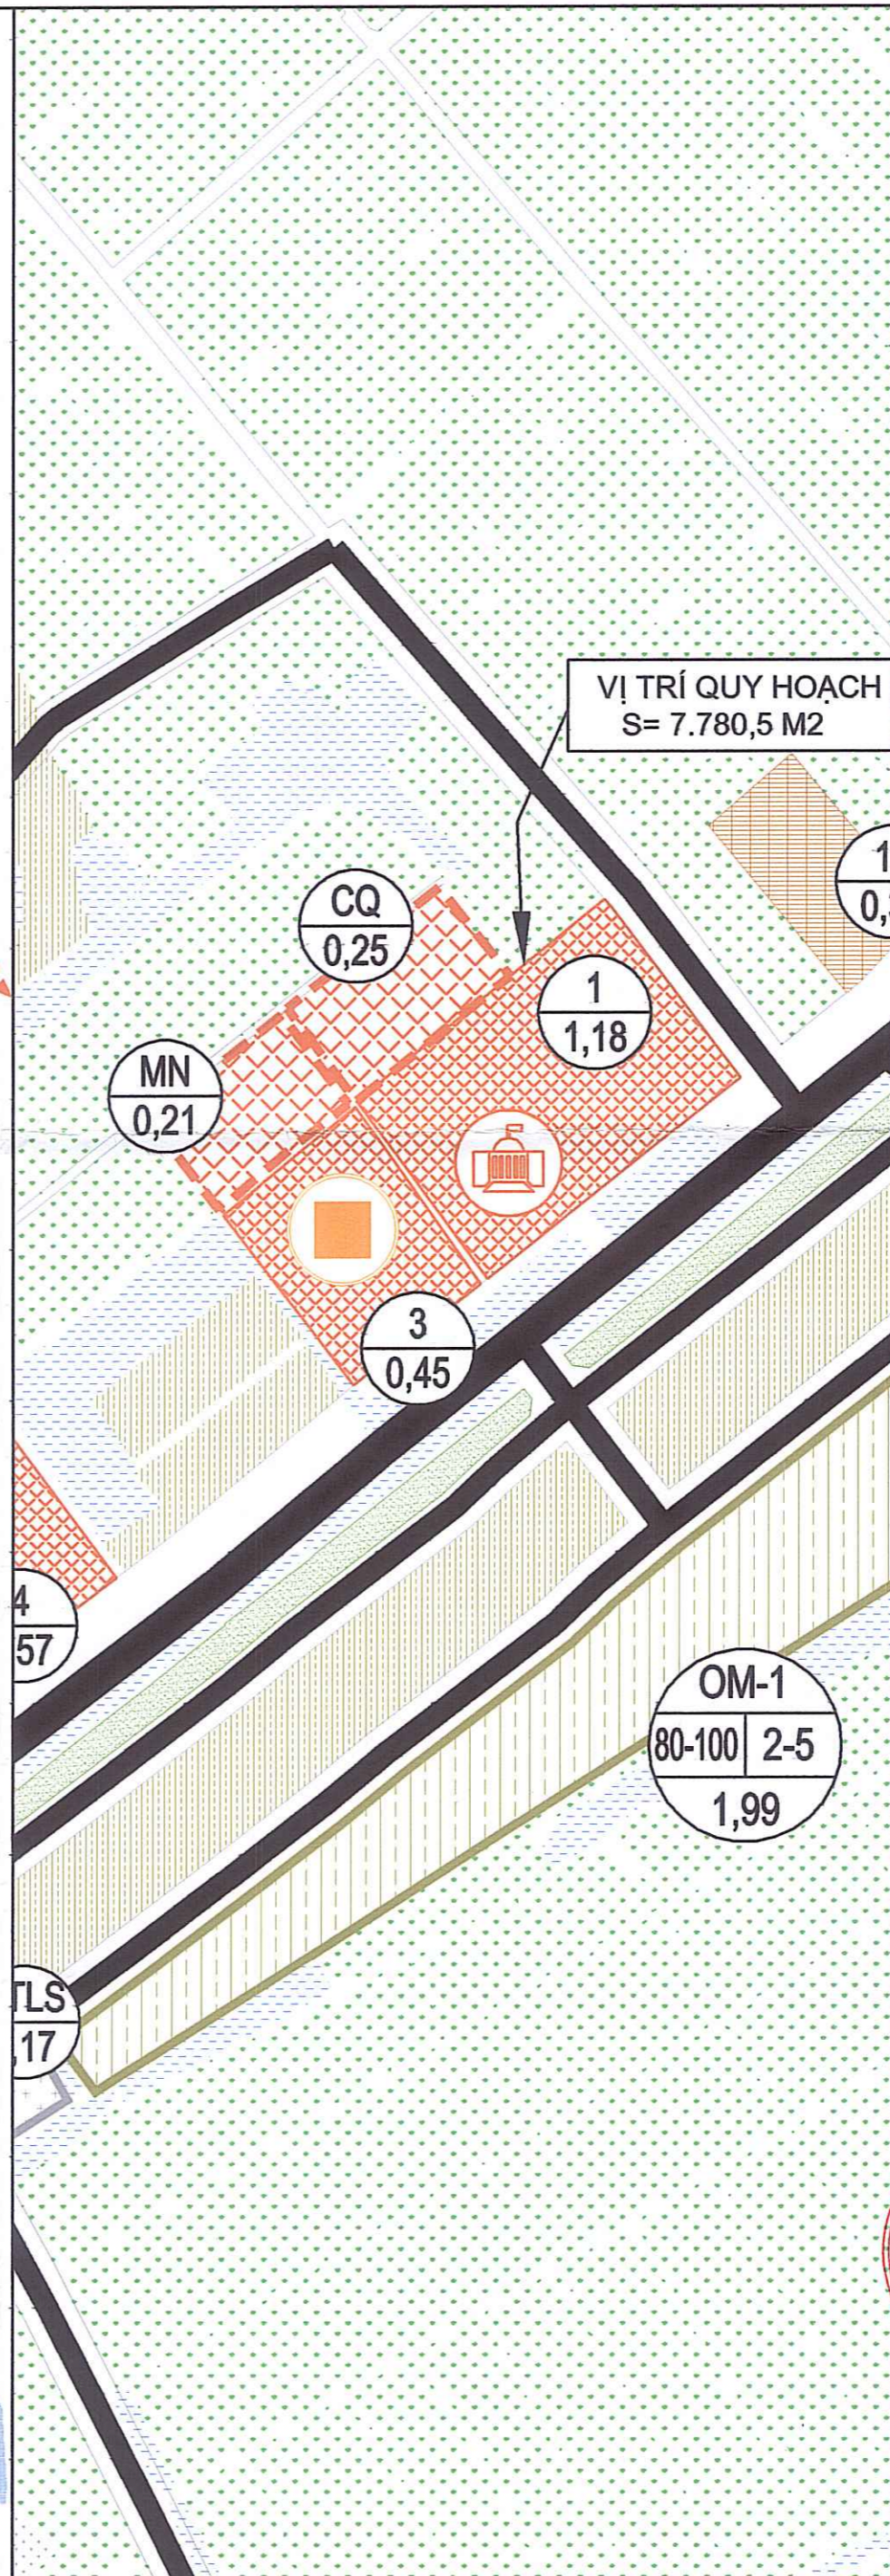

SƠ ĐỒ VỊ TRÍ VÀ GIỚI HẠN KHU ĐẤT

VỊ TRÍ KHU ĐẤT LẬP DỰ ÁN:

- KHU ĐẤT LẬP DỰ ÁN NẴM TRÊN ĐỊA BÀN XÃ NAM THANH MIỆN, THÀNH PHỐ HẢI PHÒNG

- QUY MÔ DIỆN TÍCH QUY HOẠCH LÀ 7.780,5 m²; CỎ RANH GIỚI CỤ THỂ NHƯ SAU:

ĐỊA ĐIỂM: XÃ NAM THANH MIỆN, THÀNH PHỐ HẢI PHÒNG

TÊN BẢN VẼ

SƠ ĐỒ VỊ TRÍ VÀ GIỚI HẠN KHU ĐẤT

BẢN VẼ: QH - 01	GHÉP: 1A2	TỶ LỆ: FIT	HT: NĂM 2025
CHỦ NHIỆM ĐỒ ÁN	KTS. CAO THỌ TIẾN		
CHỦ TRÌ QUY HOẠCH	KTS. CAO THỌ TIẾN		
THIẾT KẾ QUY HOẠCH	THS. KTS. ĐOÀN THỊ HẰNG		
THIẾT KẾ HTKT	KS. NGUYỄN CÔNG CHIẾN		
TRƯỞNG PHÒNG	KS. NGUYỄN CÔNG CHIẾN		