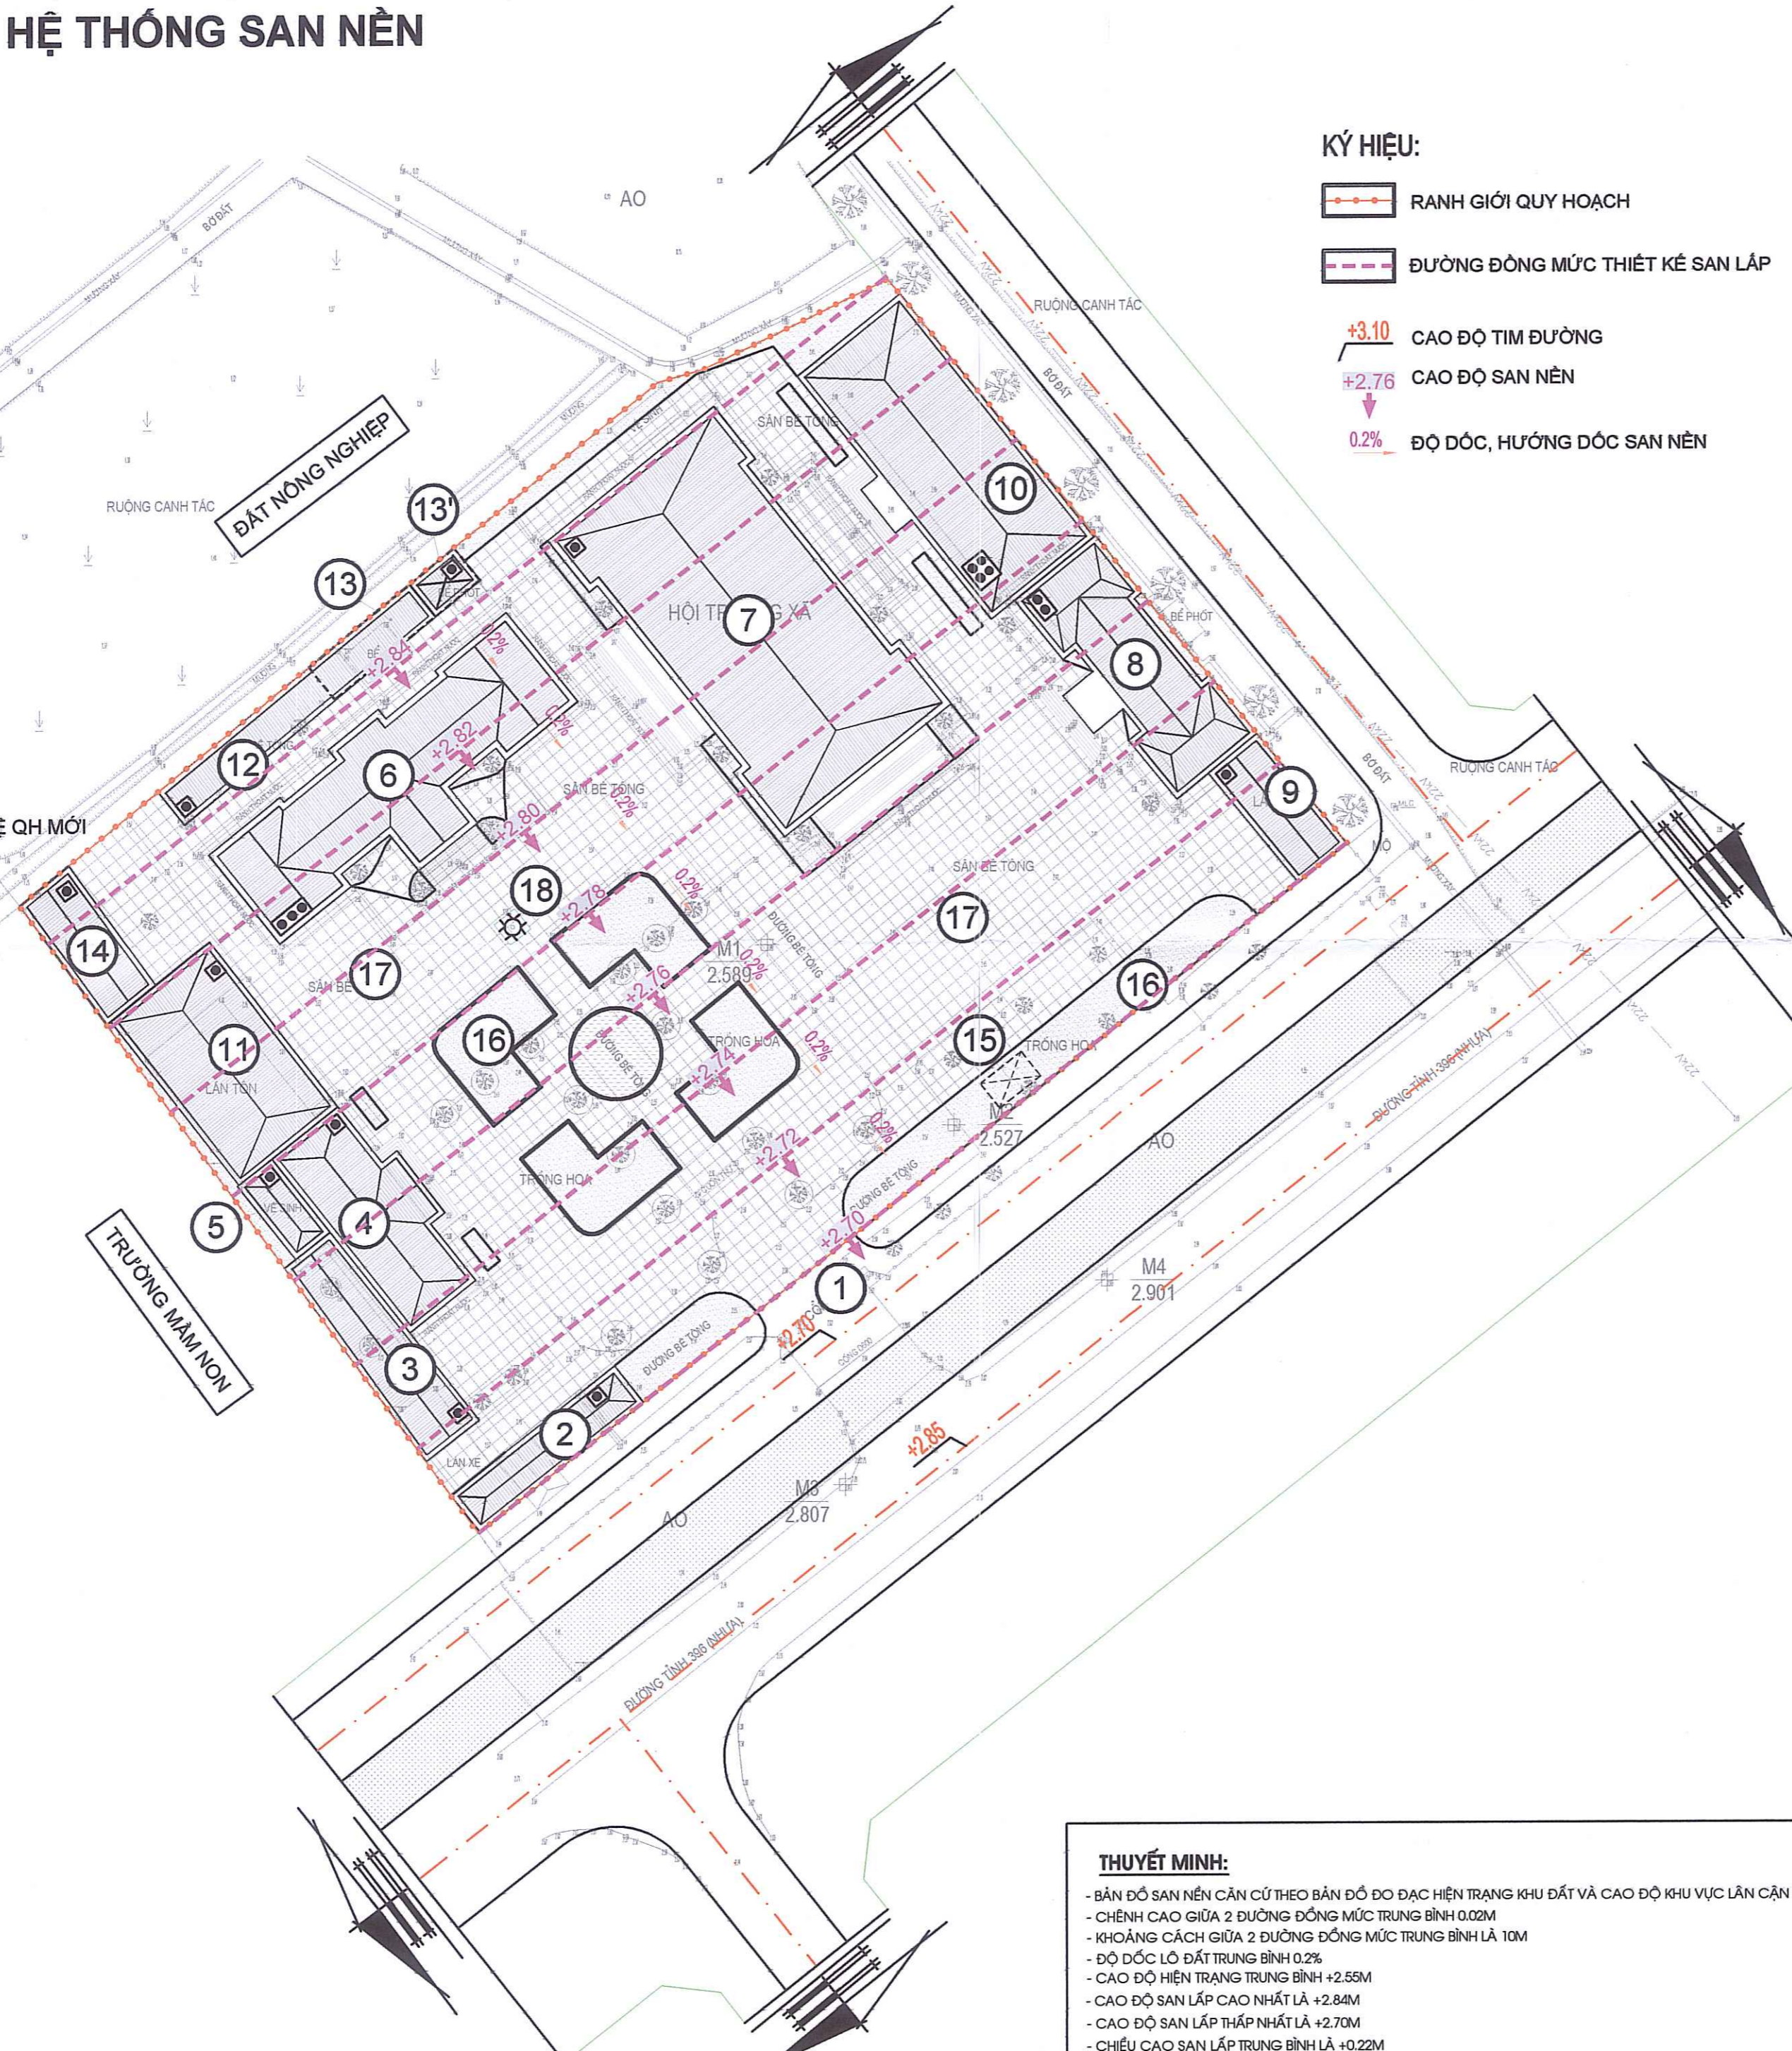

GHI CHÚ:

1. 1 CÔNG VÀO
2. 2 TRỤ SỞ TIẾP CÔNG DÂN + BẢO VỆ QH MỚI
3. 3 NHÀ XE SỐ 1 QH MỚI
4. 4 NHÀ LÀM VIỆC MỘT CỬA HIỆN CÓ
5. 5 NHÀ VỆ SINH HIỆN CÓ
6. 6 NHÀ LÀM VIỆC 3 TẦNG HIỆN CÓ
7. 7 NHÀ VĂN HOÁ HIỆN CÓ
8. 8 NHÀ LÀM VIỆC 2 TẦNG HIỆN CÓ
9. 9 NHÀ XE SỐ 2 HIỆN CÓ
10. 10 NHÀ LÀM VIỆC 4 TẦNG QH MỚI
11. 11 NHÀ BẾP + ẨM QH MỚI
12. 12 NHÀ XE SỐ 3 QH MỚI
13. 13 BỂ NƯỚC NGÂM
14. 13' TRẠM BƠM PCCC QH MỚI
15. 14 NHÀ XE SỐ 4 HIỆN CÓ
16. 15 BỂ XỬ LÝ NƯỚC THẢI
17. 16 CÂY XANH
18. 17 ĐƯỜNG NỘI BỘ
19. 18 CỘT CỜ