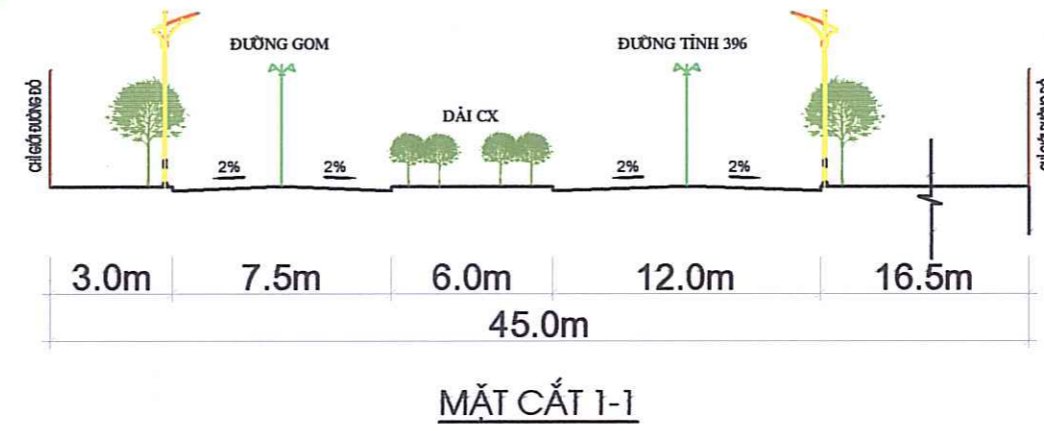

SĐT: 02203.851.195

BẢN ĐỒ QUY HOẠCH HỆ THỐNG GIAO THÔNG

KÝ HIỆU:

- RANH GIỚI QUY HOẠCH
- CAO ĐỘ TIM ĐƯỜNG
- CAO ĐỘ THIẾT KẾ
- CAO ĐỘ TỰ NHIÊN
- MẶT CẮT NGANG GIAO THÔNG

GHI CHÚ:

- ① CÔNG VÀO
- ② TRỤ SỞ TIẾP CÔNG DÂN + BẢO VỆ QH MỚI
- ③ NHÀ XE SỐ 1 QH MỚI
- ④ NHÀ LÀM VIỆC MỘT CỬA HIỆN CÓ
- ⑤ NHÀ VỆ SINH HIỆN CÓ
- ⑥ NHÀ LÀM VIỆC 3 TẦNG HIỆN CÓ
- ⑦ NHÀ VĂN HOÁ HIỆN CÓ
- ⑧ NHÀ LÀM VIỆC 2 TẦNG HIỆN CÓ
- ⑨ NHÀ XE SỐ 2 HIỆN CÓ
- ⑩ NHÀ LÀM VIỆC 4 TẦNG QH MỚI
- ⑪ NHÀ BẾP + ĂN QH MỚI
- ⑫ NHÀ XE SỐ 3 QH MỚI
- ⑬ BỂ NƯỚC NGÂM
- ⑬' TRẠM BƠM PCCC QH MỚI
- ⑭ NHÀ XE SỐ 4 HIỆN CÓ
- ⑮ BỂ XỬ LÝ NƯỚC THẢI
- ⑯ CÂY XANH
- ⑰ ĐƯỜNG NỘI BỘ
- ⑱ CỘT CỜ