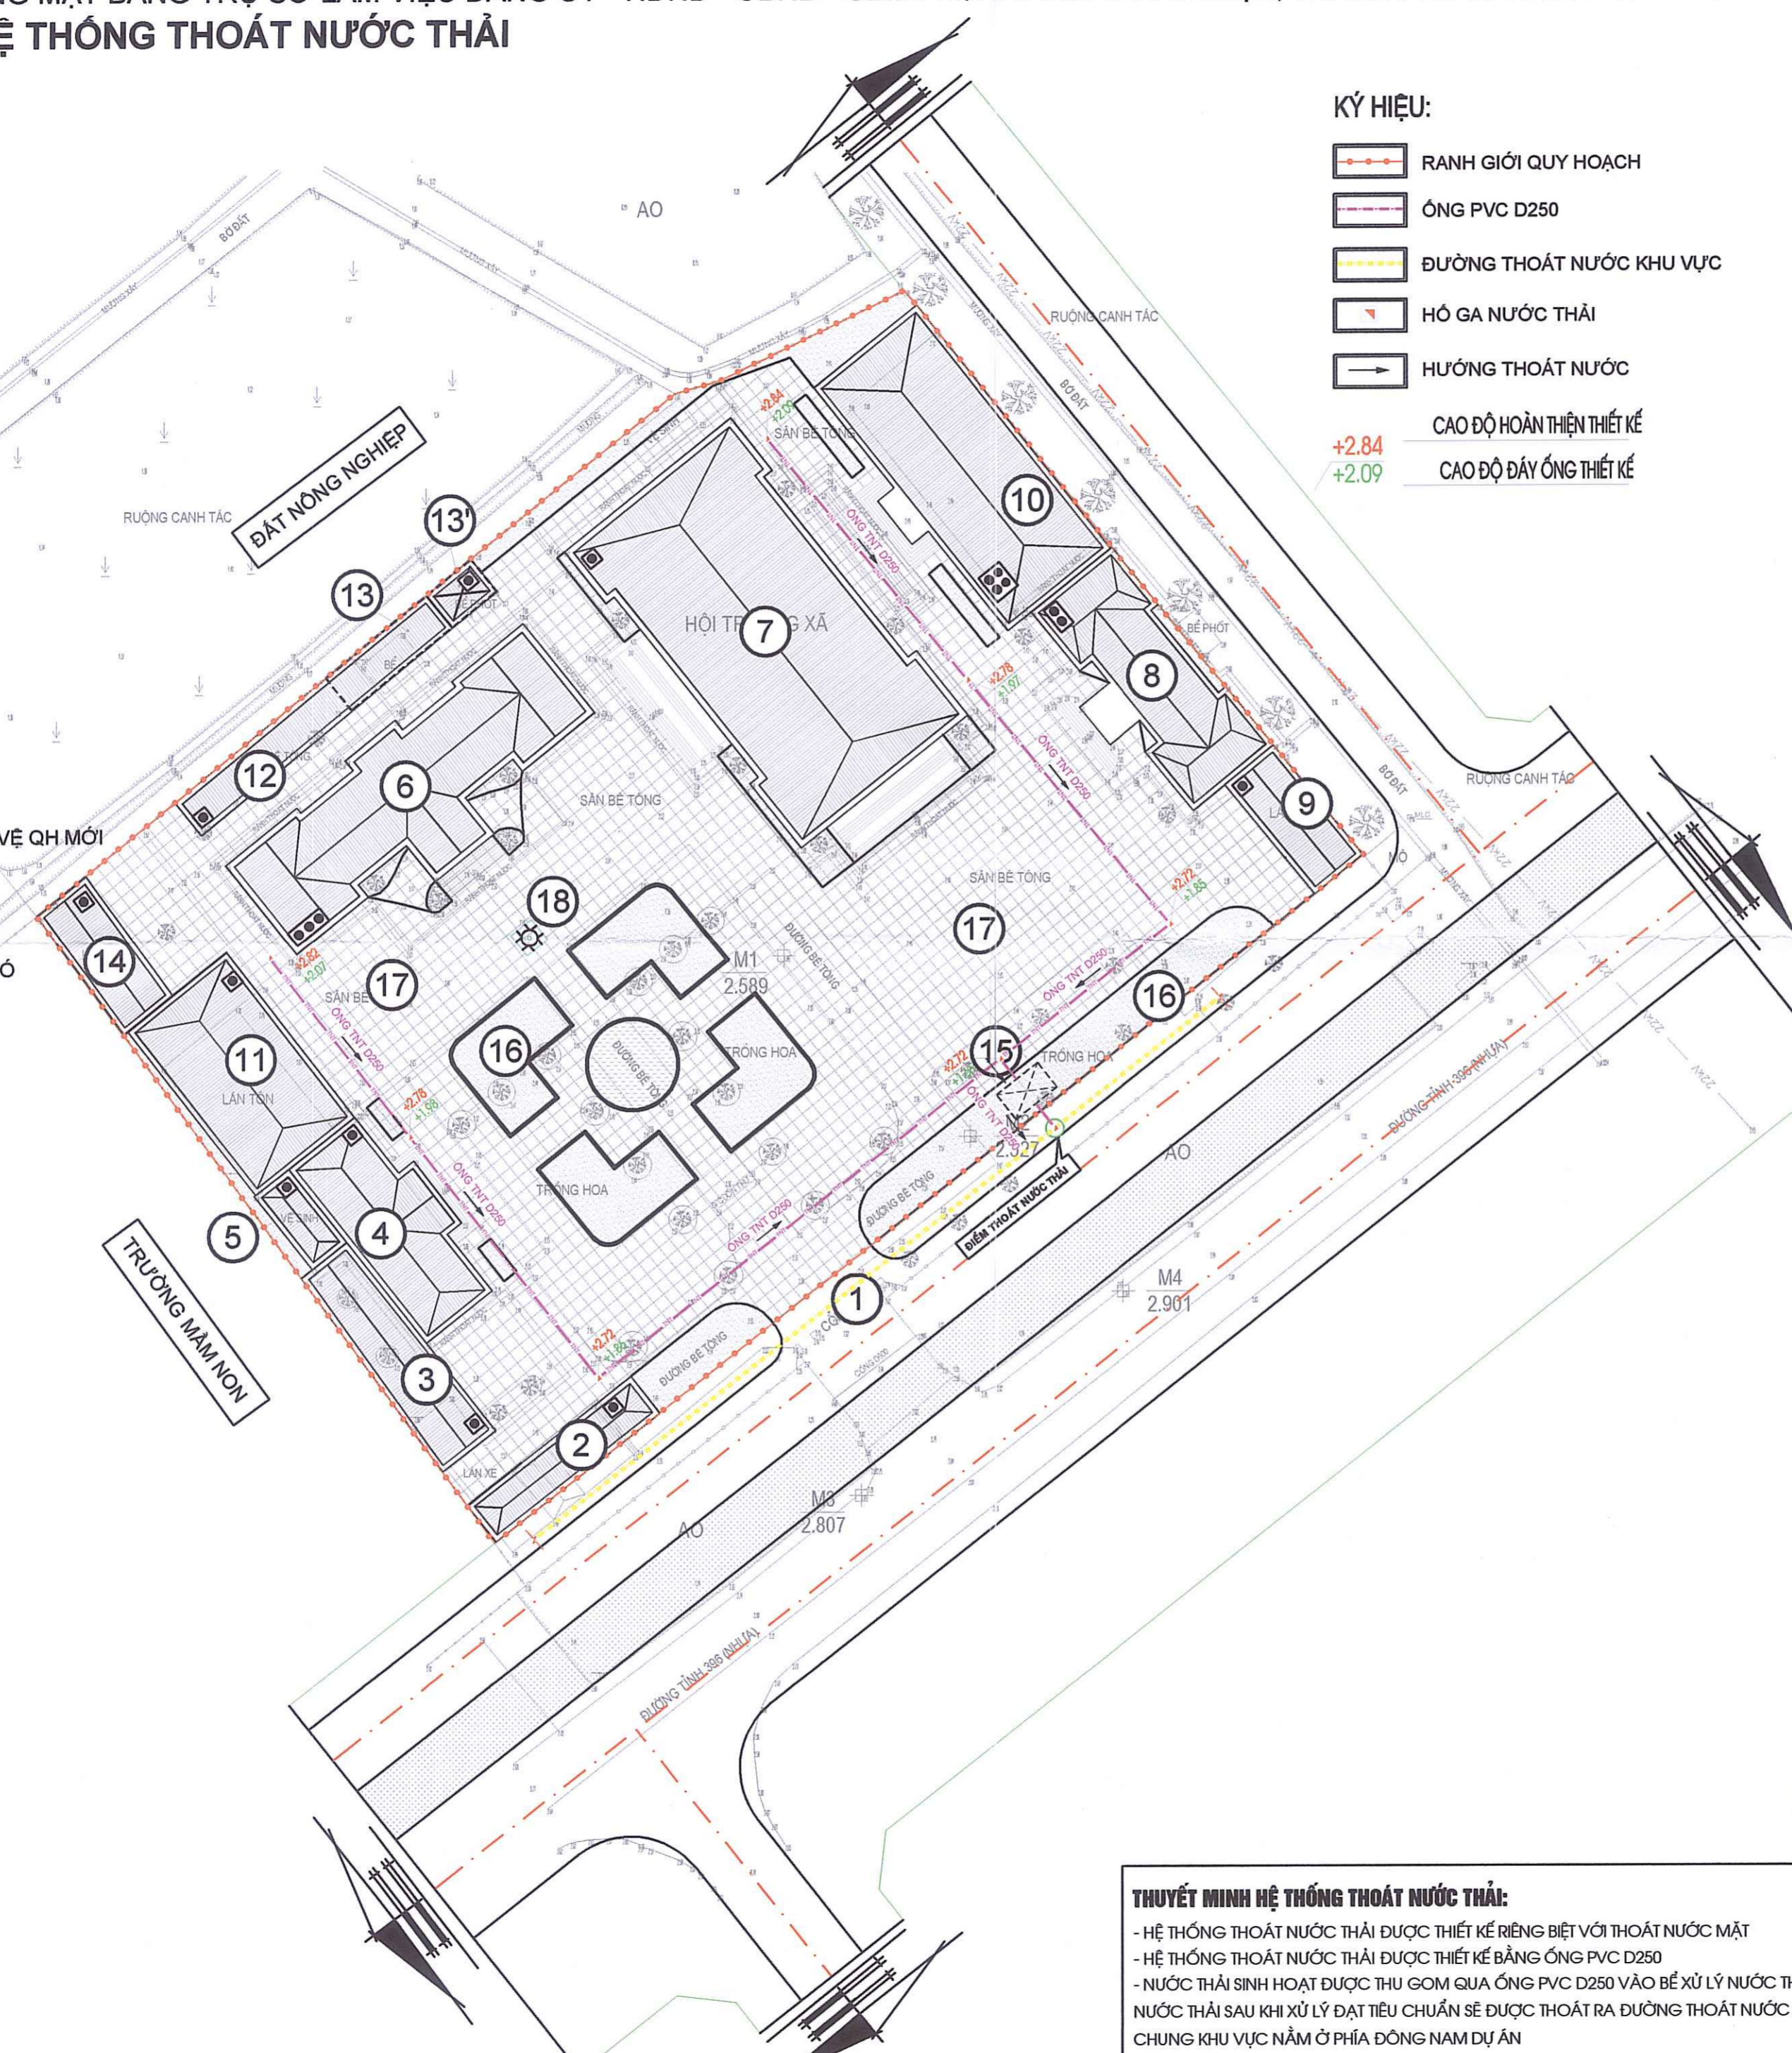

KÝ HIỆU:

- RANH GIỚI QUY HOẠCH
- ỐNG PVC D250
- ĐƯỜNG THOÁT NƯỚC KHU VỰC
- HỐ GA NƯỚC THẢI
- HƯỚNG THOÁT NƯỚC
- CAO ĐỘ HOÀN THIỆN THIẾT KẾ
- CAO ĐỘ ĐÁY ỐNG THIẾT KẾ

GHI CHÚ:

- 1 CÔNG VÀO
- 2 TRỤ SỞ TIẾP CÔNG DÂN + BẢO VỆ QH MỚI
- 3 NHÀ XE SỐ 1 QH MỚI
- 4 NHÀ LÀM VIỆC MỘT CỬA HIỆN CÓ
- 5 NHÀ VỆ SINH HIỆN CÓ
- 6 NHÀ LÀM VIỆC 3 TẦNG HIỆN CÓ
- 7 NHÀ VĂN HOÁ HIỆN CÓ
- 8 NHÀ LÀM VIỆC 2 TẦNG HIỆN CÓ
- 9 NHÀ XE SỐ 2 HIỆN CÓ
- 10 NHÀ LÀM VIỆC 4 TẦNG QH MỚI
- 11 NHÀ BẾP + ĂN QH MỚI
- 12 NHÀ XE SỐ 3 QH MỚI
- 13 BỂ NƯỚC NGẦM
- 13' TRẠM BƠM PCCC QH MỚI
- 14 NHÀ XE SỐ 4 HIỆN CÓ
- 15 BỂ XỬ LÝ NƯỚC THẢI
- 16 CÂY XANH
- 17 ĐƯỜNG NỘI BỘ
- 18 CỘT CỜ