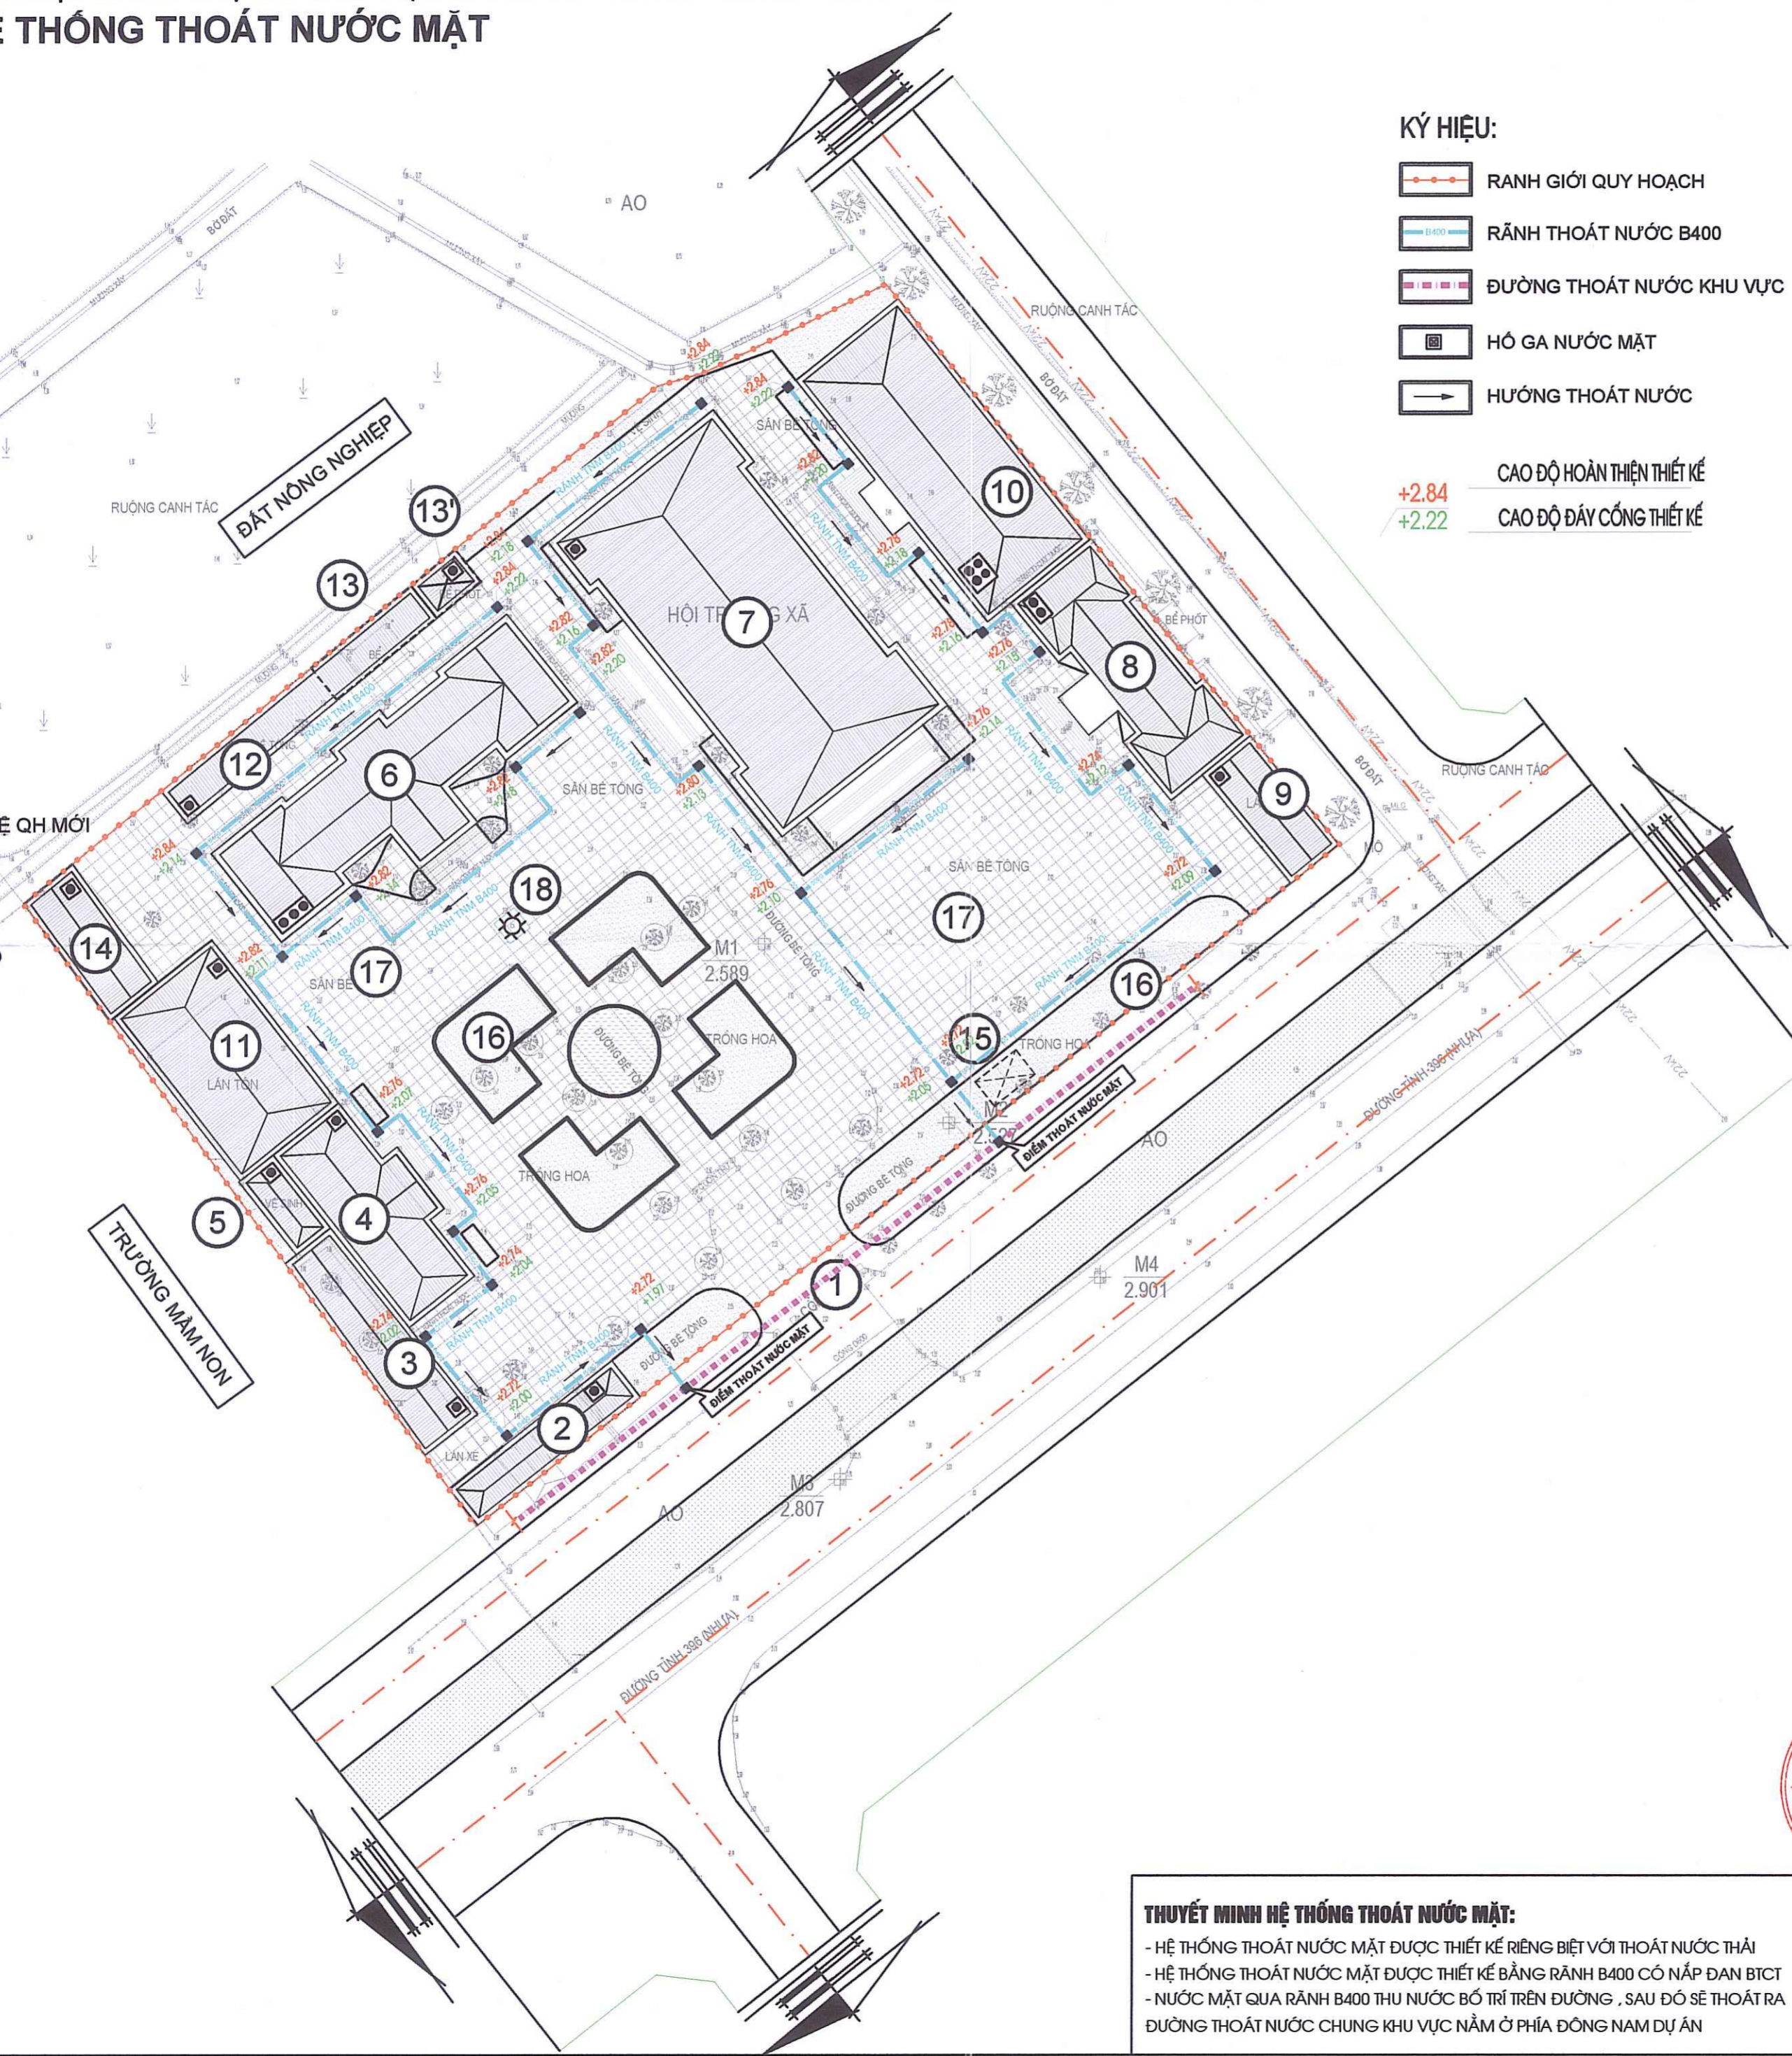

- 1 CÔNG VÀO
- 2 TRỤ SỞ TIẾP CÔNG DÂN + BẢO VỆ QH MỚI
- 3 NHÀ XE SỐ 1 QH MỚI
- 4 NHÀ LÀM VIỆC MỘT CỬA HIỆN CÓ
- 5 NHÀ VỆ SINH HIỆN CÓ
- 6 NHÀ LÀM VIỆC 3 TẦNG HIỆN CÓ
- 7 NHÀ VĂN HOÁ HIỆN CÓ
- 8 NHÀ LÀM VIỆC 2 TẦNG HIỆN CÓ
- 9 NHÀ XE SỐ 2 HIỆN CÓ
- 10 NHÀ LÀM VIỆC 4 TẦNG QH MỚI
- 11 NHÀ BẾP + ĂN QH MỚI
- 12 NHÀ XE SỐ 3 QH MỚI
- 13 BỂ NƯỚC NGẦM
- 13' TRẠM BƠM PCCC QH MỚI
- 14 NHÀ XE SỐ 4 HIỆN CÓ
- 15 BỂ XỬ LÝ NƯỚC THẢI
- 16 CÂY XANH
- 17 ĐƯỜNG NỘI BỘ
- 18 CỘT CỜ