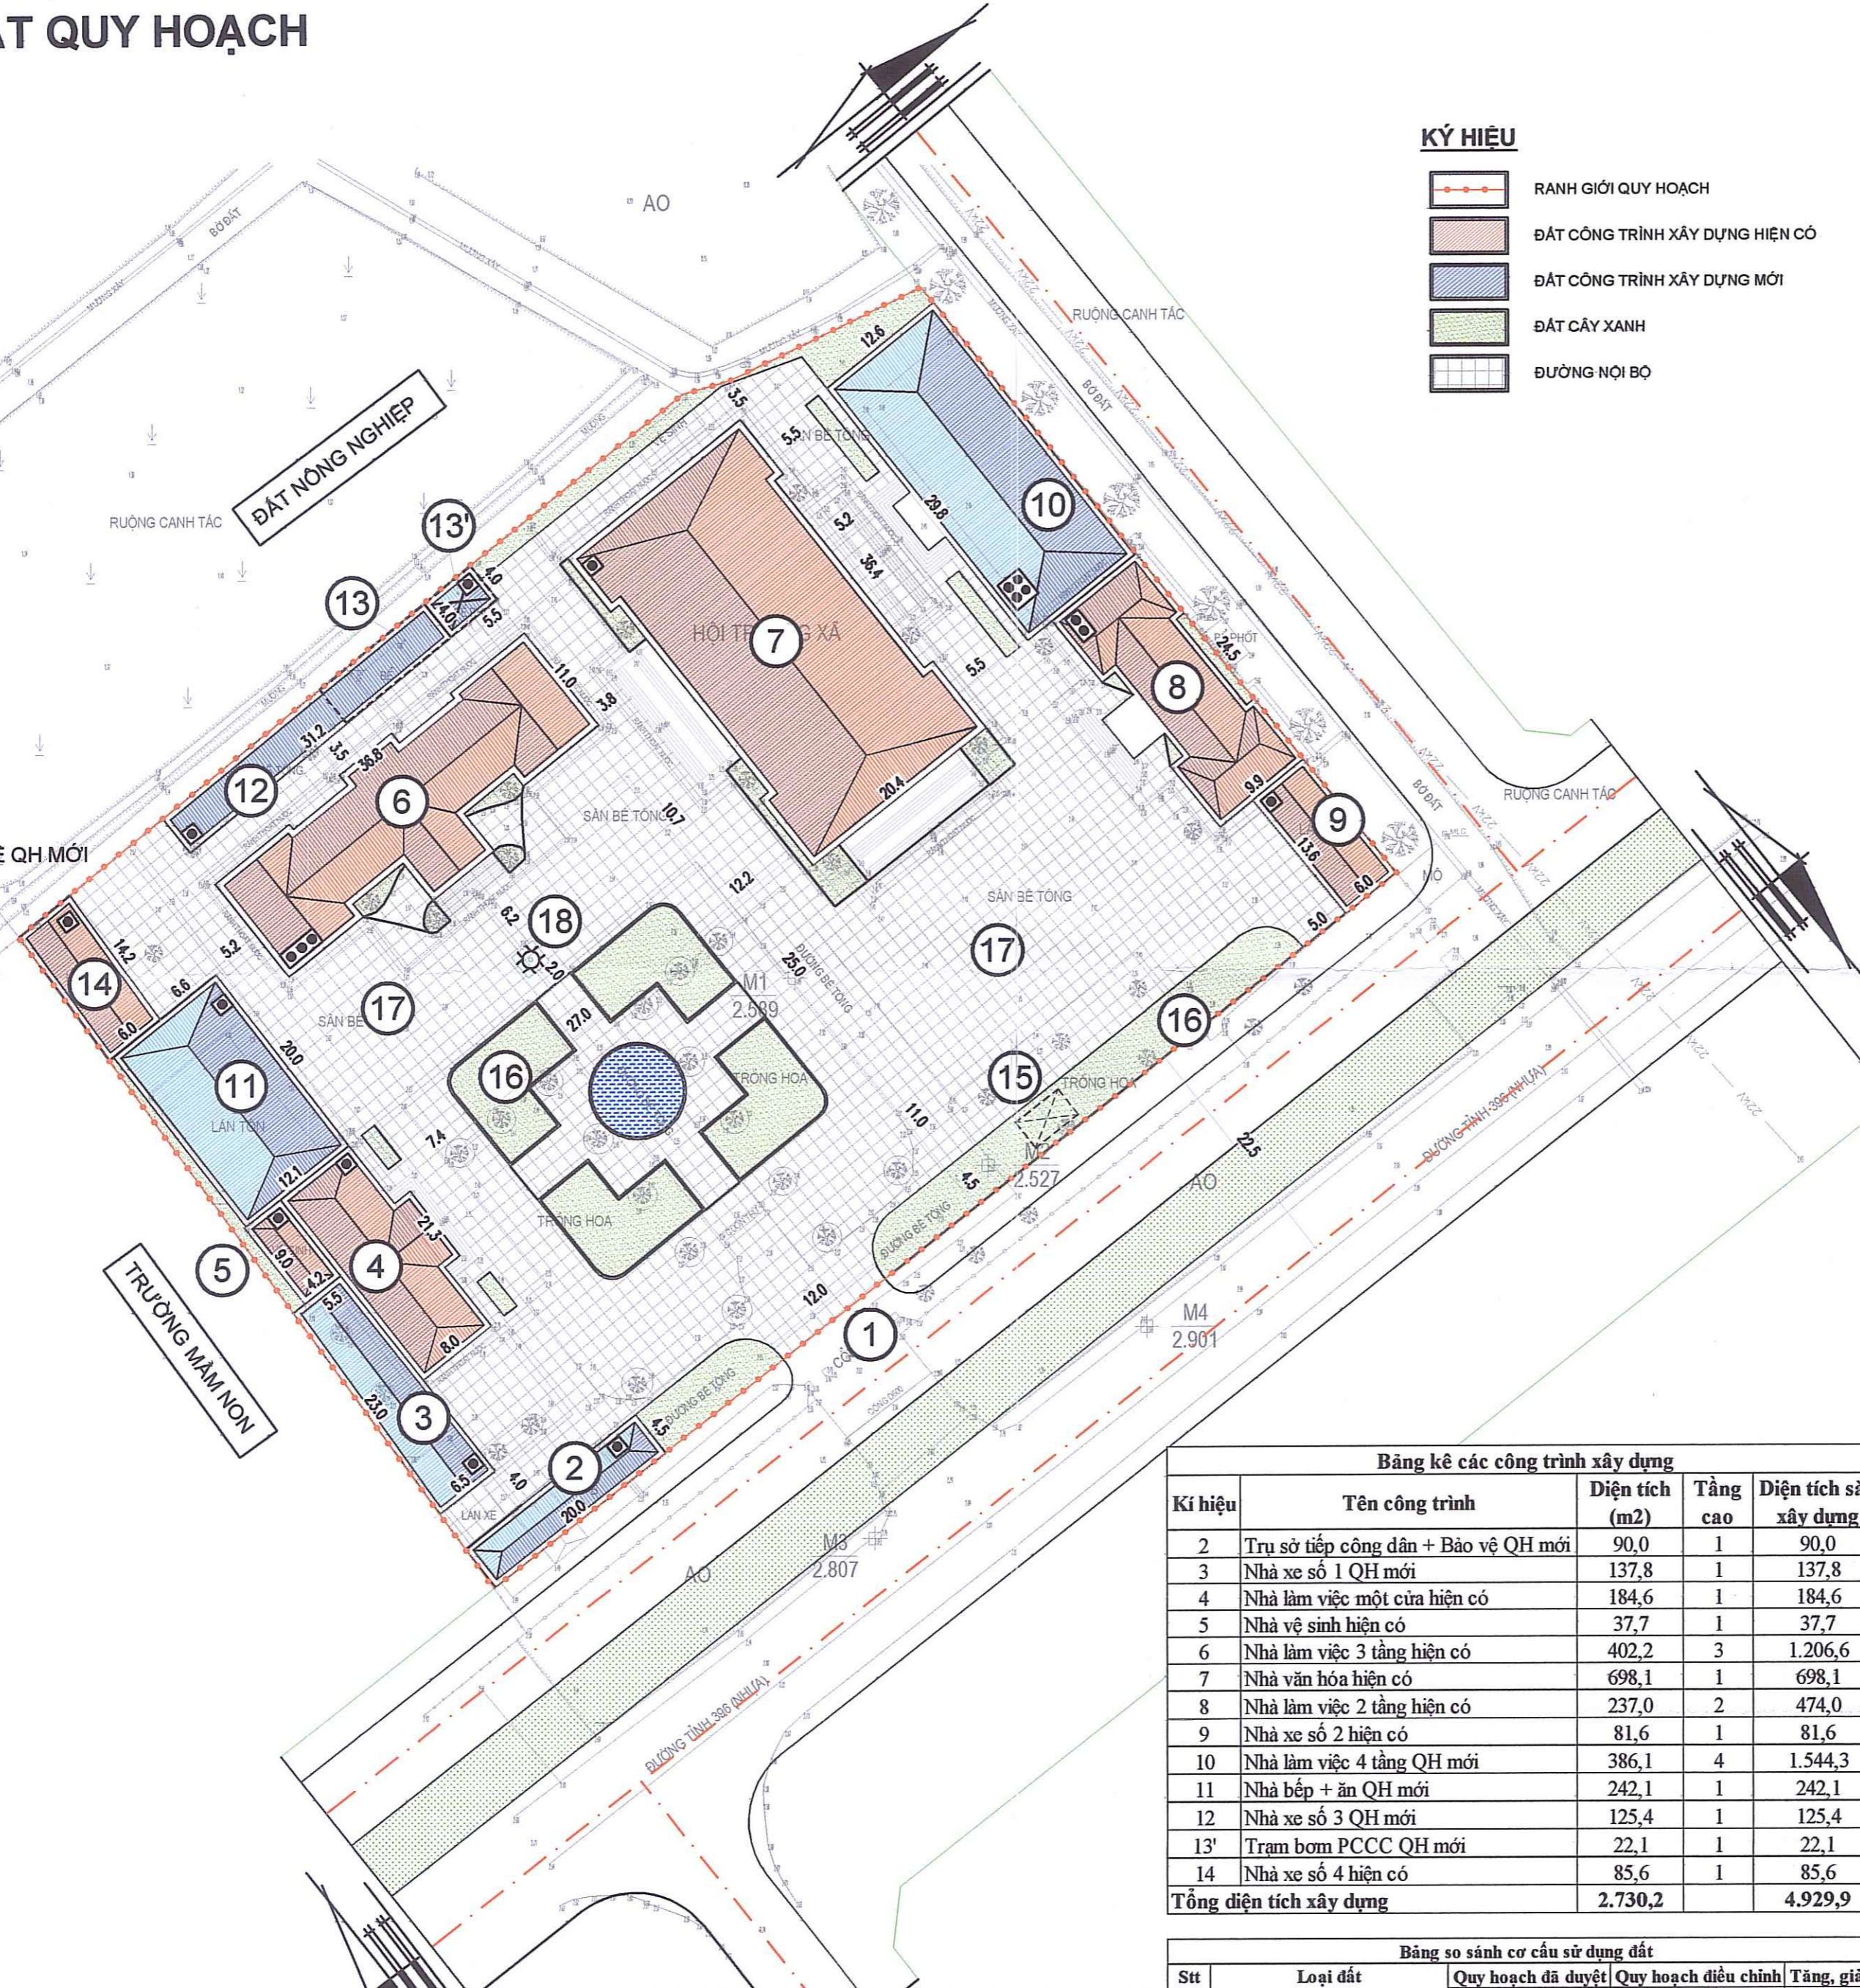

BẢN ĐỒ SỬ DỤNG ĐẤT QUY HOẠCH

KÝ HIỆU

	RANH GIỚI QUY HOẠCH
	ĐẤT CÔNG TRÌNH XÂY DỰNG HIỆN CÓ
	ĐẤT CÔNG TRÌNH XÂY DỰNG MỚI
	ĐẤT CÂY XANH
	ĐƯỜNG NỘI BỘ

- GHI CHÚ:**
- 1 CÔNG VÀO
 - 2 TRỤ SỞ TIẾP CÔNG DÂN + BẢO VỆ QH MỚI
 - 3 NHÀ XE SỐ 1 QH MỚI
 - 4 NHÀ LÀM VIỆC MỘT CỬA HIỆN CÓ
 - 5 NHÀ VỆ SINH HIỆN CÓ
 - 6 NHÀ LÀM VIỆC 3 TẦNG HIỆN CÓ
 - 7 NHÀ VĂN HOÁ HIỆN CÓ
 - 8 NHÀ LÀM VIỆC 2 TẦNG HIỆN CÓ
 - 9 NHÀ XE SỐ 2 HIỆN CÓ
 - 10 NHÀ LÀM VIỆC 4 TẦNG QH MỚI
 - 11 NHÀ BẾP + ĂN QH MỚI
 - 12 NHÀ XE SỐ 3 QH MỚI
 - 13 BỂ NƯỚC NGẦM
 - 13' TRẠM BƠM PCCC QH MỚI
 - 14 NHÀ XE SỐ 4 HIỆN CÓ
 - 15 BỂ XỬ LÝ NƯỚC THẢI
 - 16 CÂY XANH
 - 17 ĐƯỜNG NỘI BỘ
 - 18 CỘT CỜ