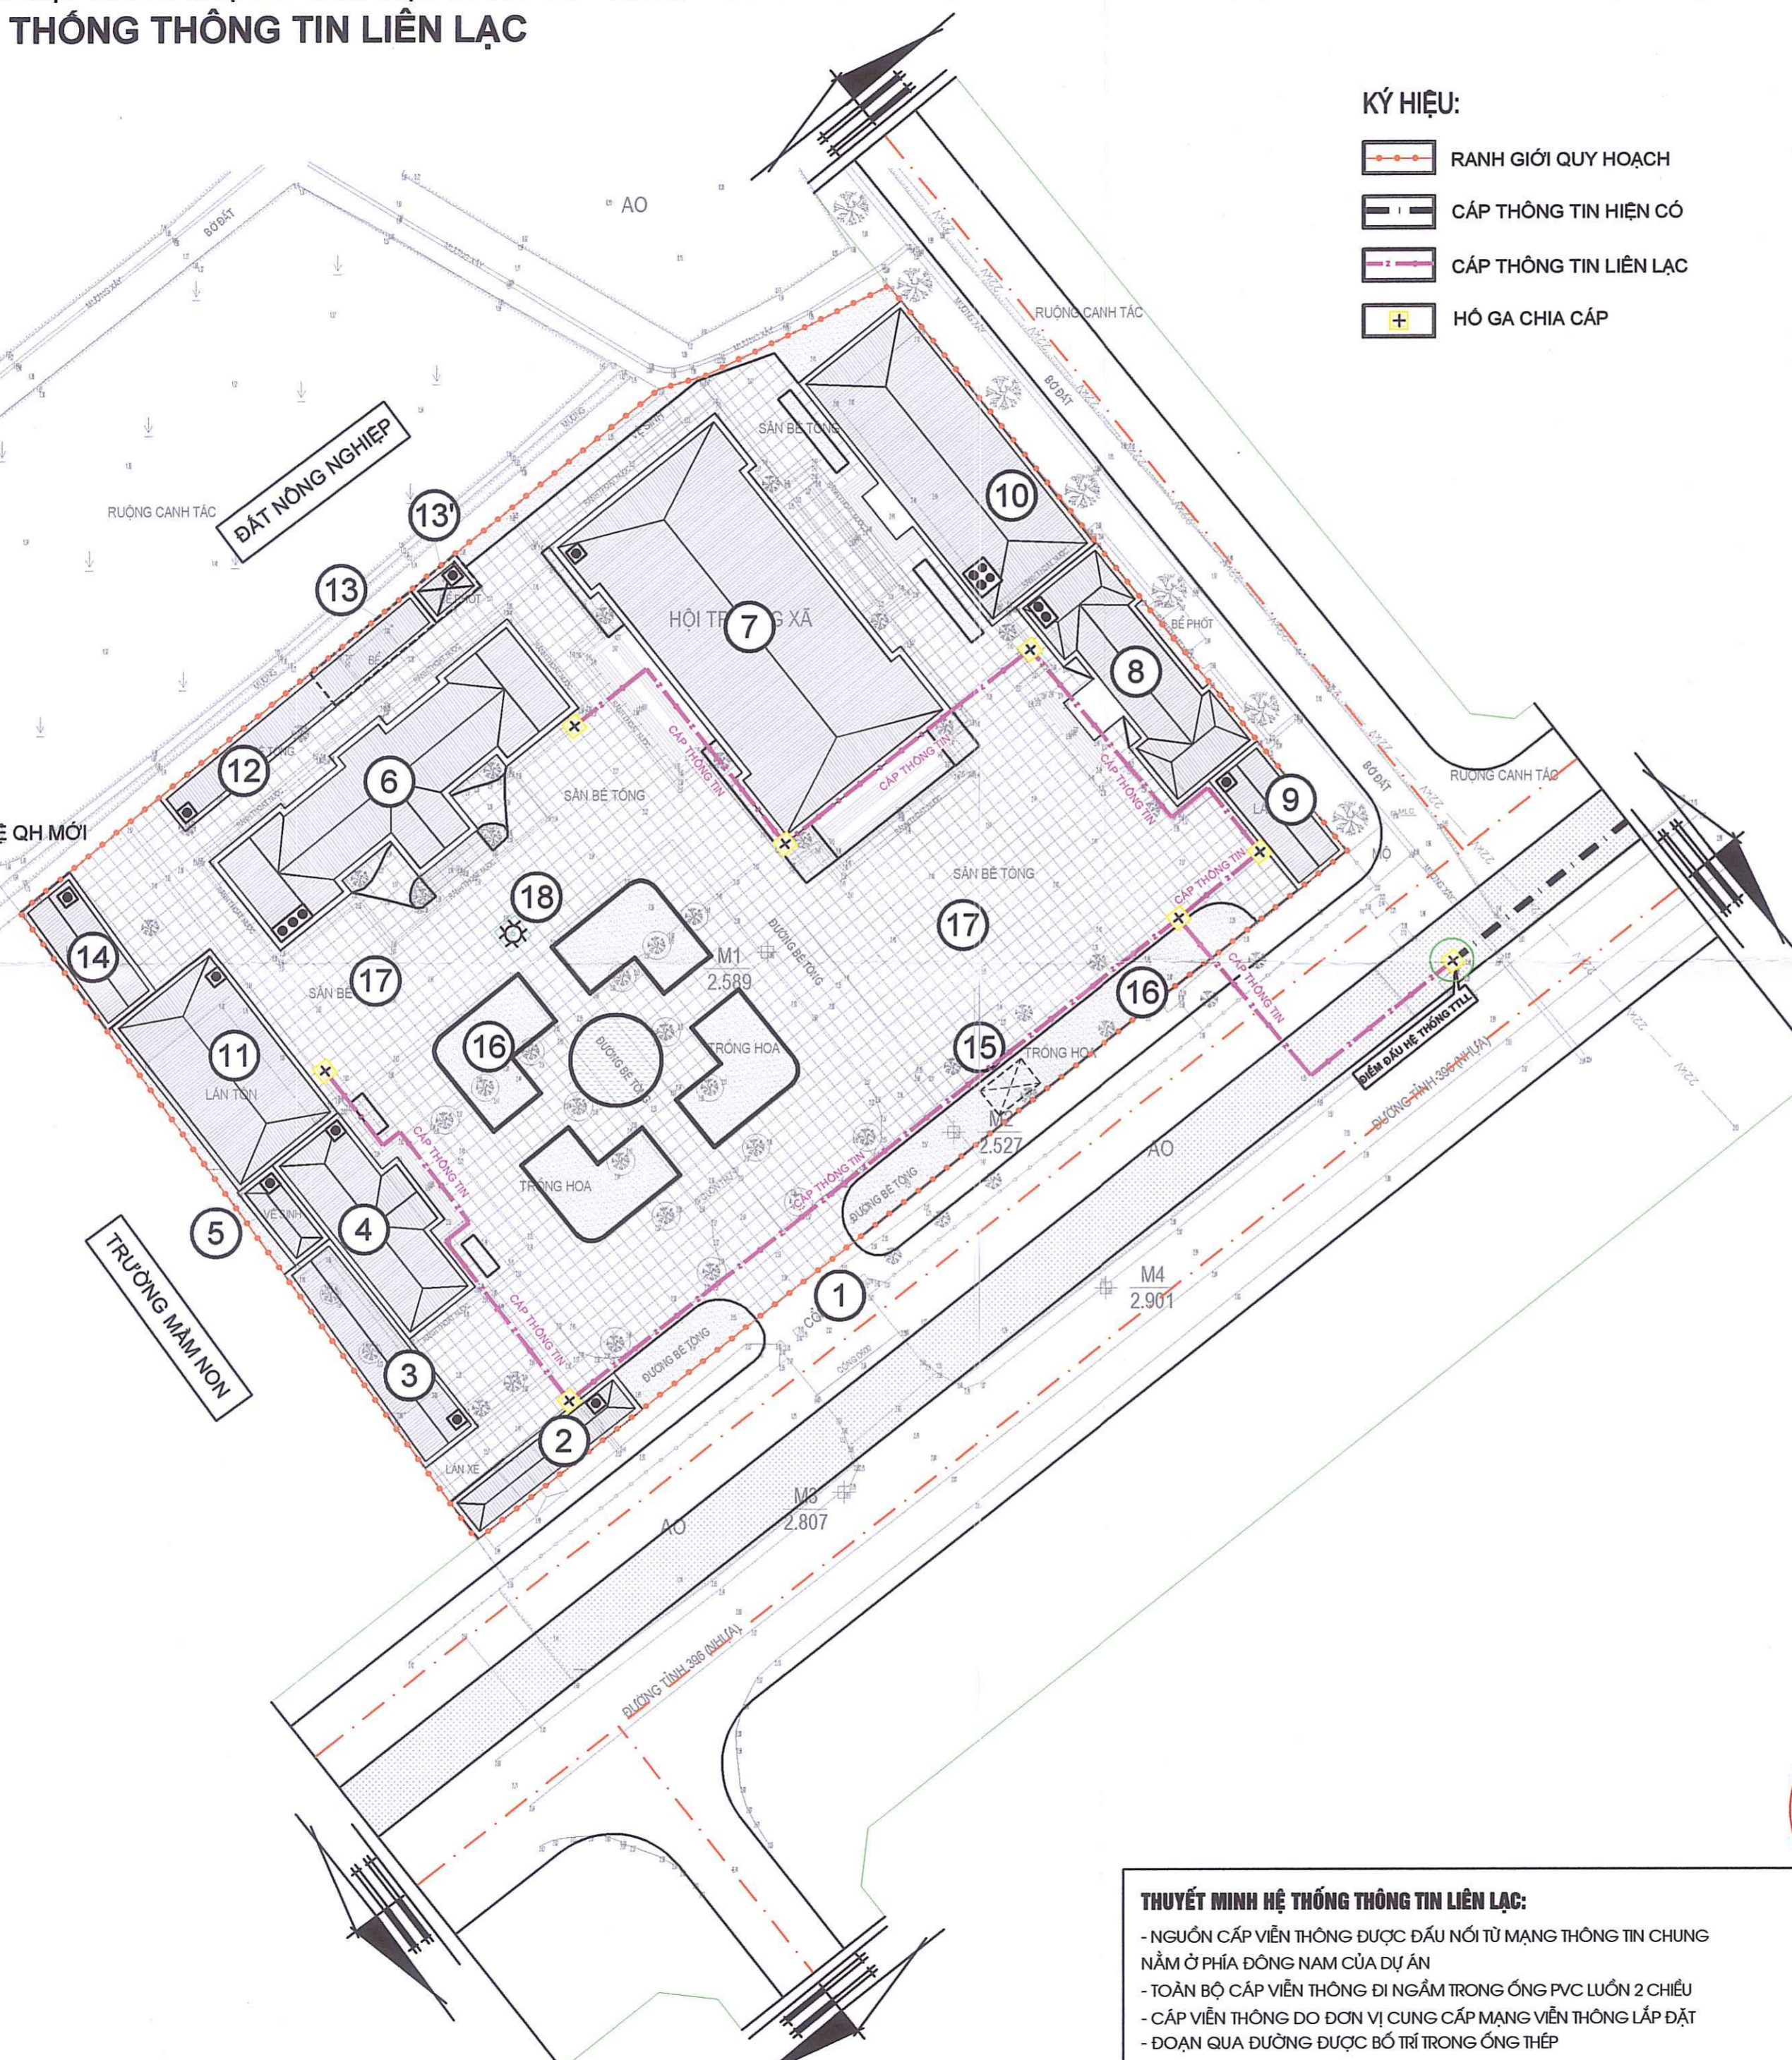

KÝ HIỆU:

-  RANH GIỚI QUY HOẠCH
-  CẤP THÔNG TIN HIỆN CÓ
-  CẤP THÔNG TIN LIÊN LẠC
-  HỐ GA CHIA CẤP

GHI CHÚ:

- 1 CỘNG VÀO
- 2 TRỤ SỞ TIẾP CÔNG DẪN + BẢO VỆ QH MỚI
- 3 NHÀ XE SỐ 1 QH MỚI
- 4 NHÀ LÀM VIỆC MỘT CỬA HIỆN CÓ
- 5 NHÀ VỆ SINH HIỆN CÓ
- 6 NHÀ LÀM VIỆC 3 TẦNG HIỆN CÓ
- 7 NHÀ VĂN HOÁ HIỆN CÓ
- 8 NHÀ LÀM VIỆC 2 TẦNG HIỆN CÓ
- 9 NHÀ XE SỐ 2 HIỆN CÓ
- 10 NHÀ LÀM VIỆC 4 TẦNG QH MỚI
- 11 NHÀ BẾP + ĂN QH MỚI
- 12 NHÀ XE SỐ 3 QH MỚI
- 13 BỂ NƯỚC NGẦM
- 13' TRẠM BƠM PCCC QH MỚI
- 14 NHÀ XE SỐ 4 HIỆN CÓ
- 15 BỂ XỬ LÝ NƯỚC THẢI
- 16 CÂY XANH
- 17 ĐƯỜNG NỘI BỘ
- 18 CỘT CỜ