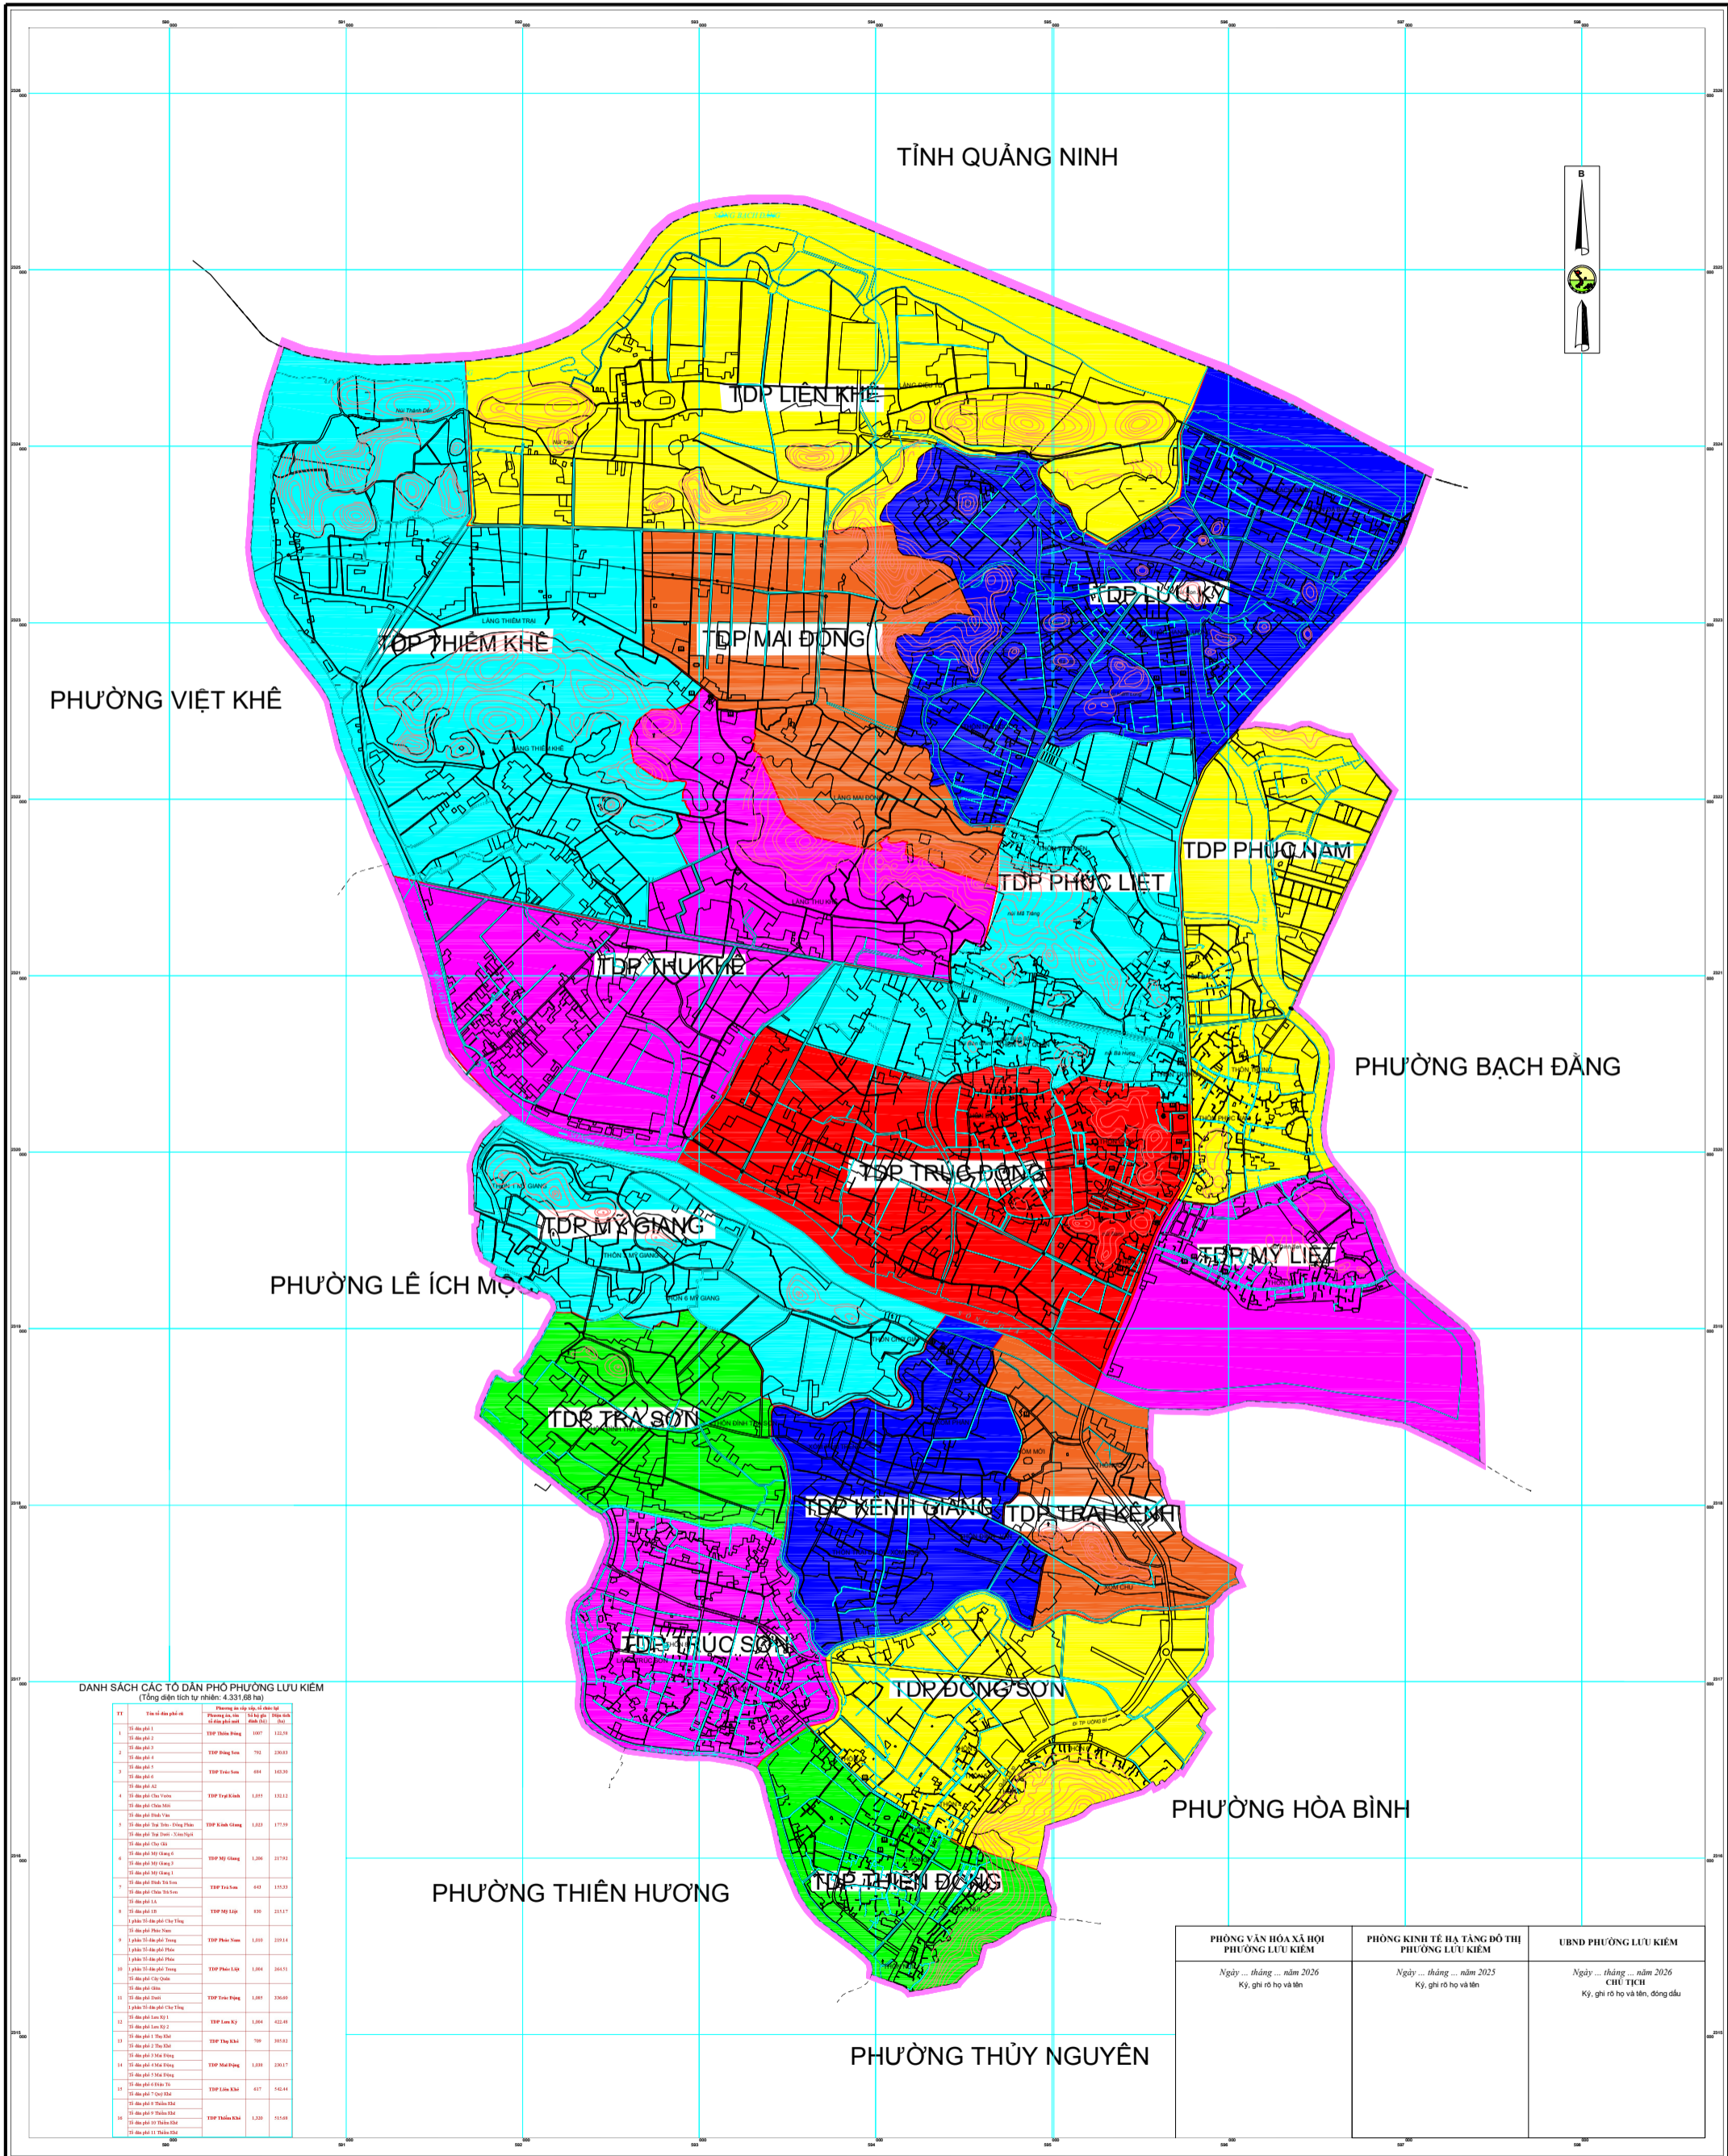

BẢN ĐỒ CHIA TỔ DÂN PHỐ PHƯỜNG LƯU KIỂM

PHƯỜNG LƯU KIỂM - THÀNH PHỐ HÀI PHÒNG

PHÒNG VĂN HÓA XÃ HỘI PHƯỜNG LƯU KIỂM	PHÒNG KINH TẾ HẠ TẦNG ĐÔ THỊ PHƯỜNG LƯU KIỂM	UBND PHƯỜNG LƯU KIỂM
Ngày ... tháng ... năm 2026 Ký, ghi rõ họ và tên	Ngày ... tháng ... năm 2025 Ký, ghi rõ họ và tên	Ngày ... tháng ... năm 2026 CHỦ TỊCH Ký, ghi rõ họ và tên, đóng dấu

TỶ LỆ 1:10000

ĐƠN VỊ XÂY DỰNG
Ủy ban nhân dân phường Lưu Kiếm