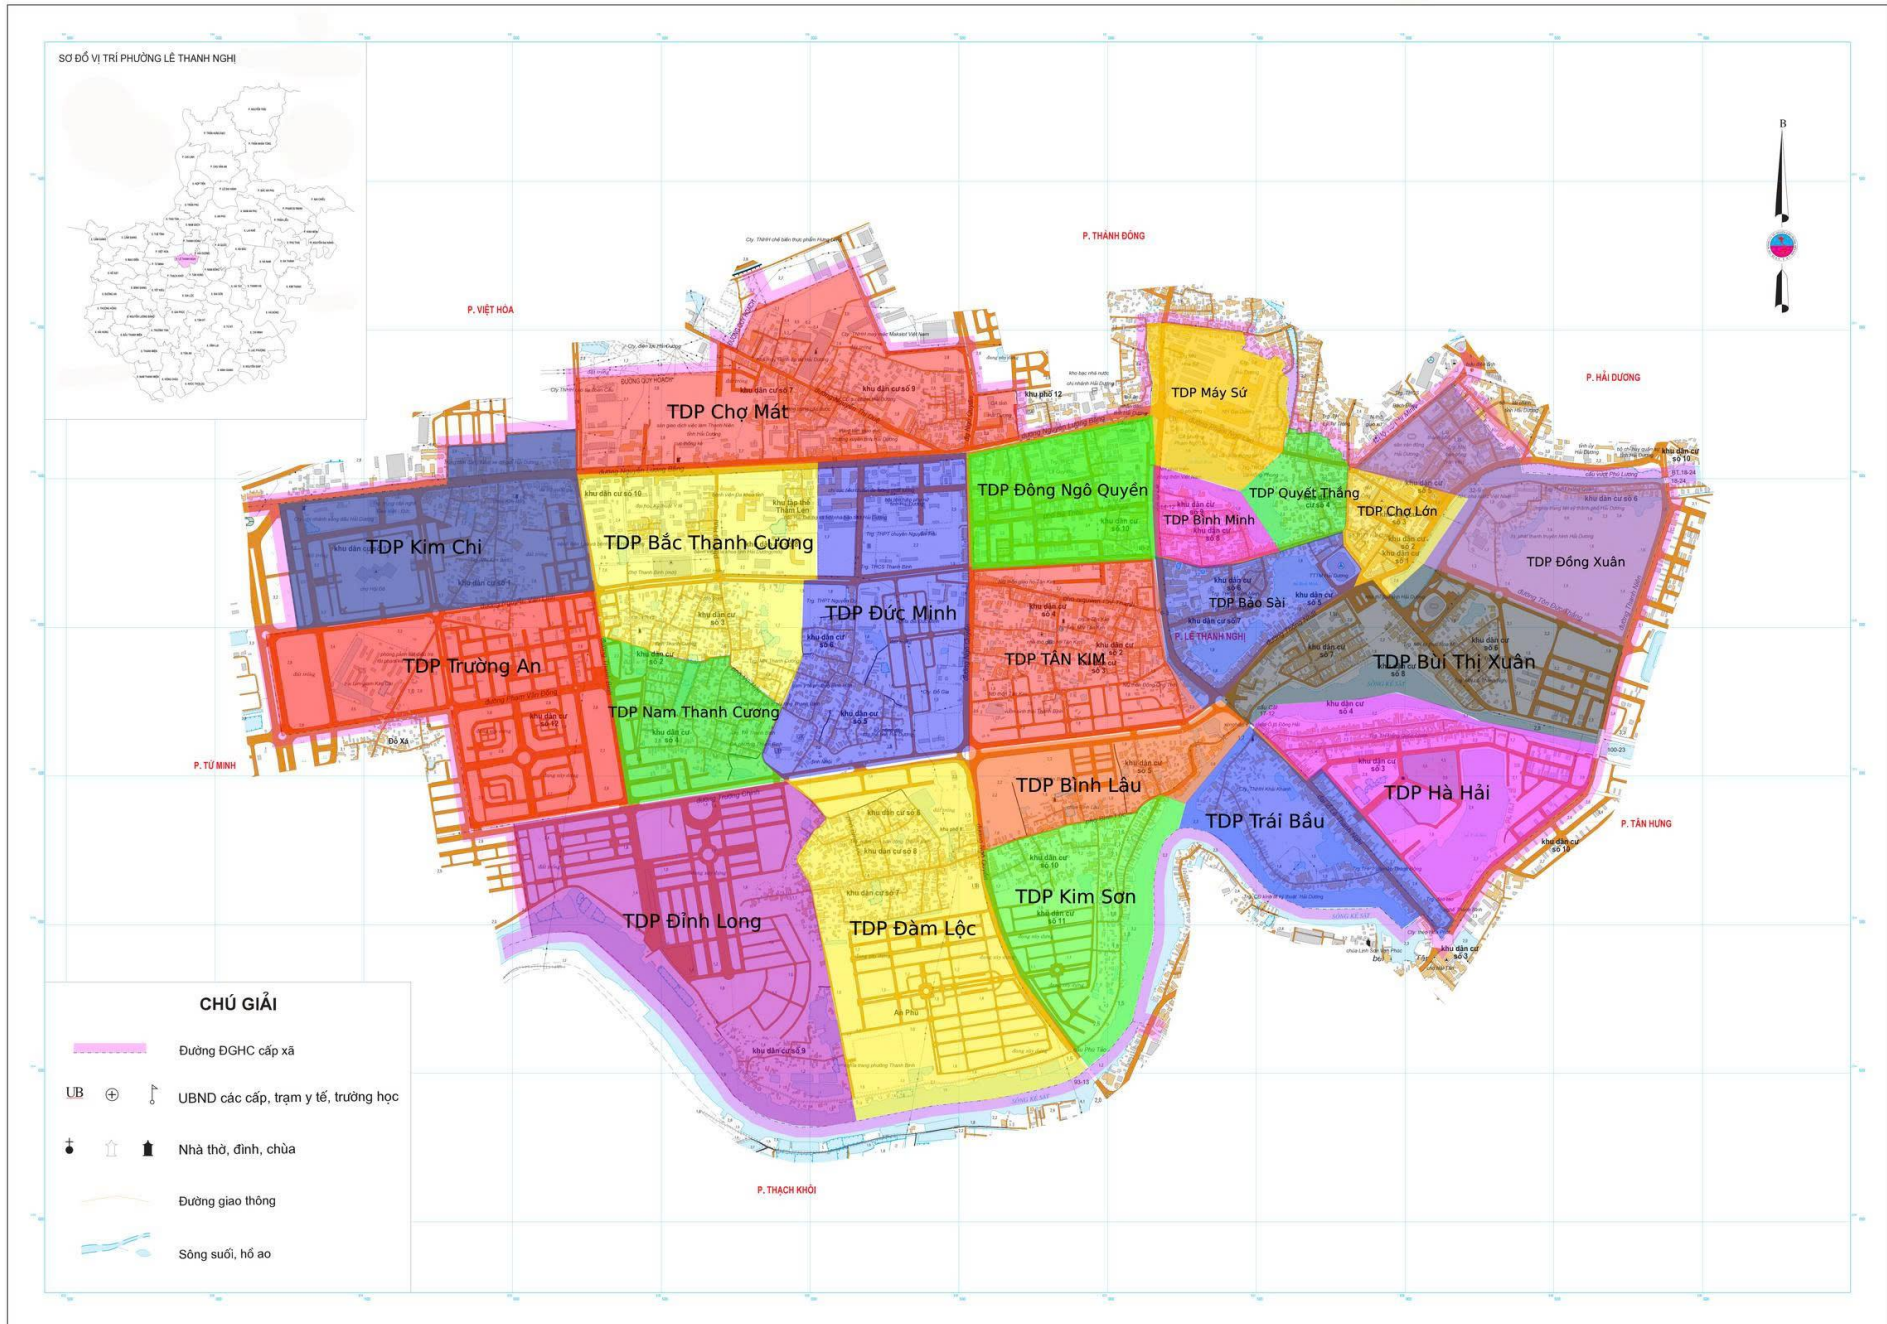

BẢN ĐỒ PHƯƠNG ÁN SẮP XẾP, TỔ CHỨC LẠI TỔ DÂN PHỐ TRÊN ĐỊA BÀN PHƯỜNG LÊ THANH NGHỊ

TỶ LỆ 1 : 6.000