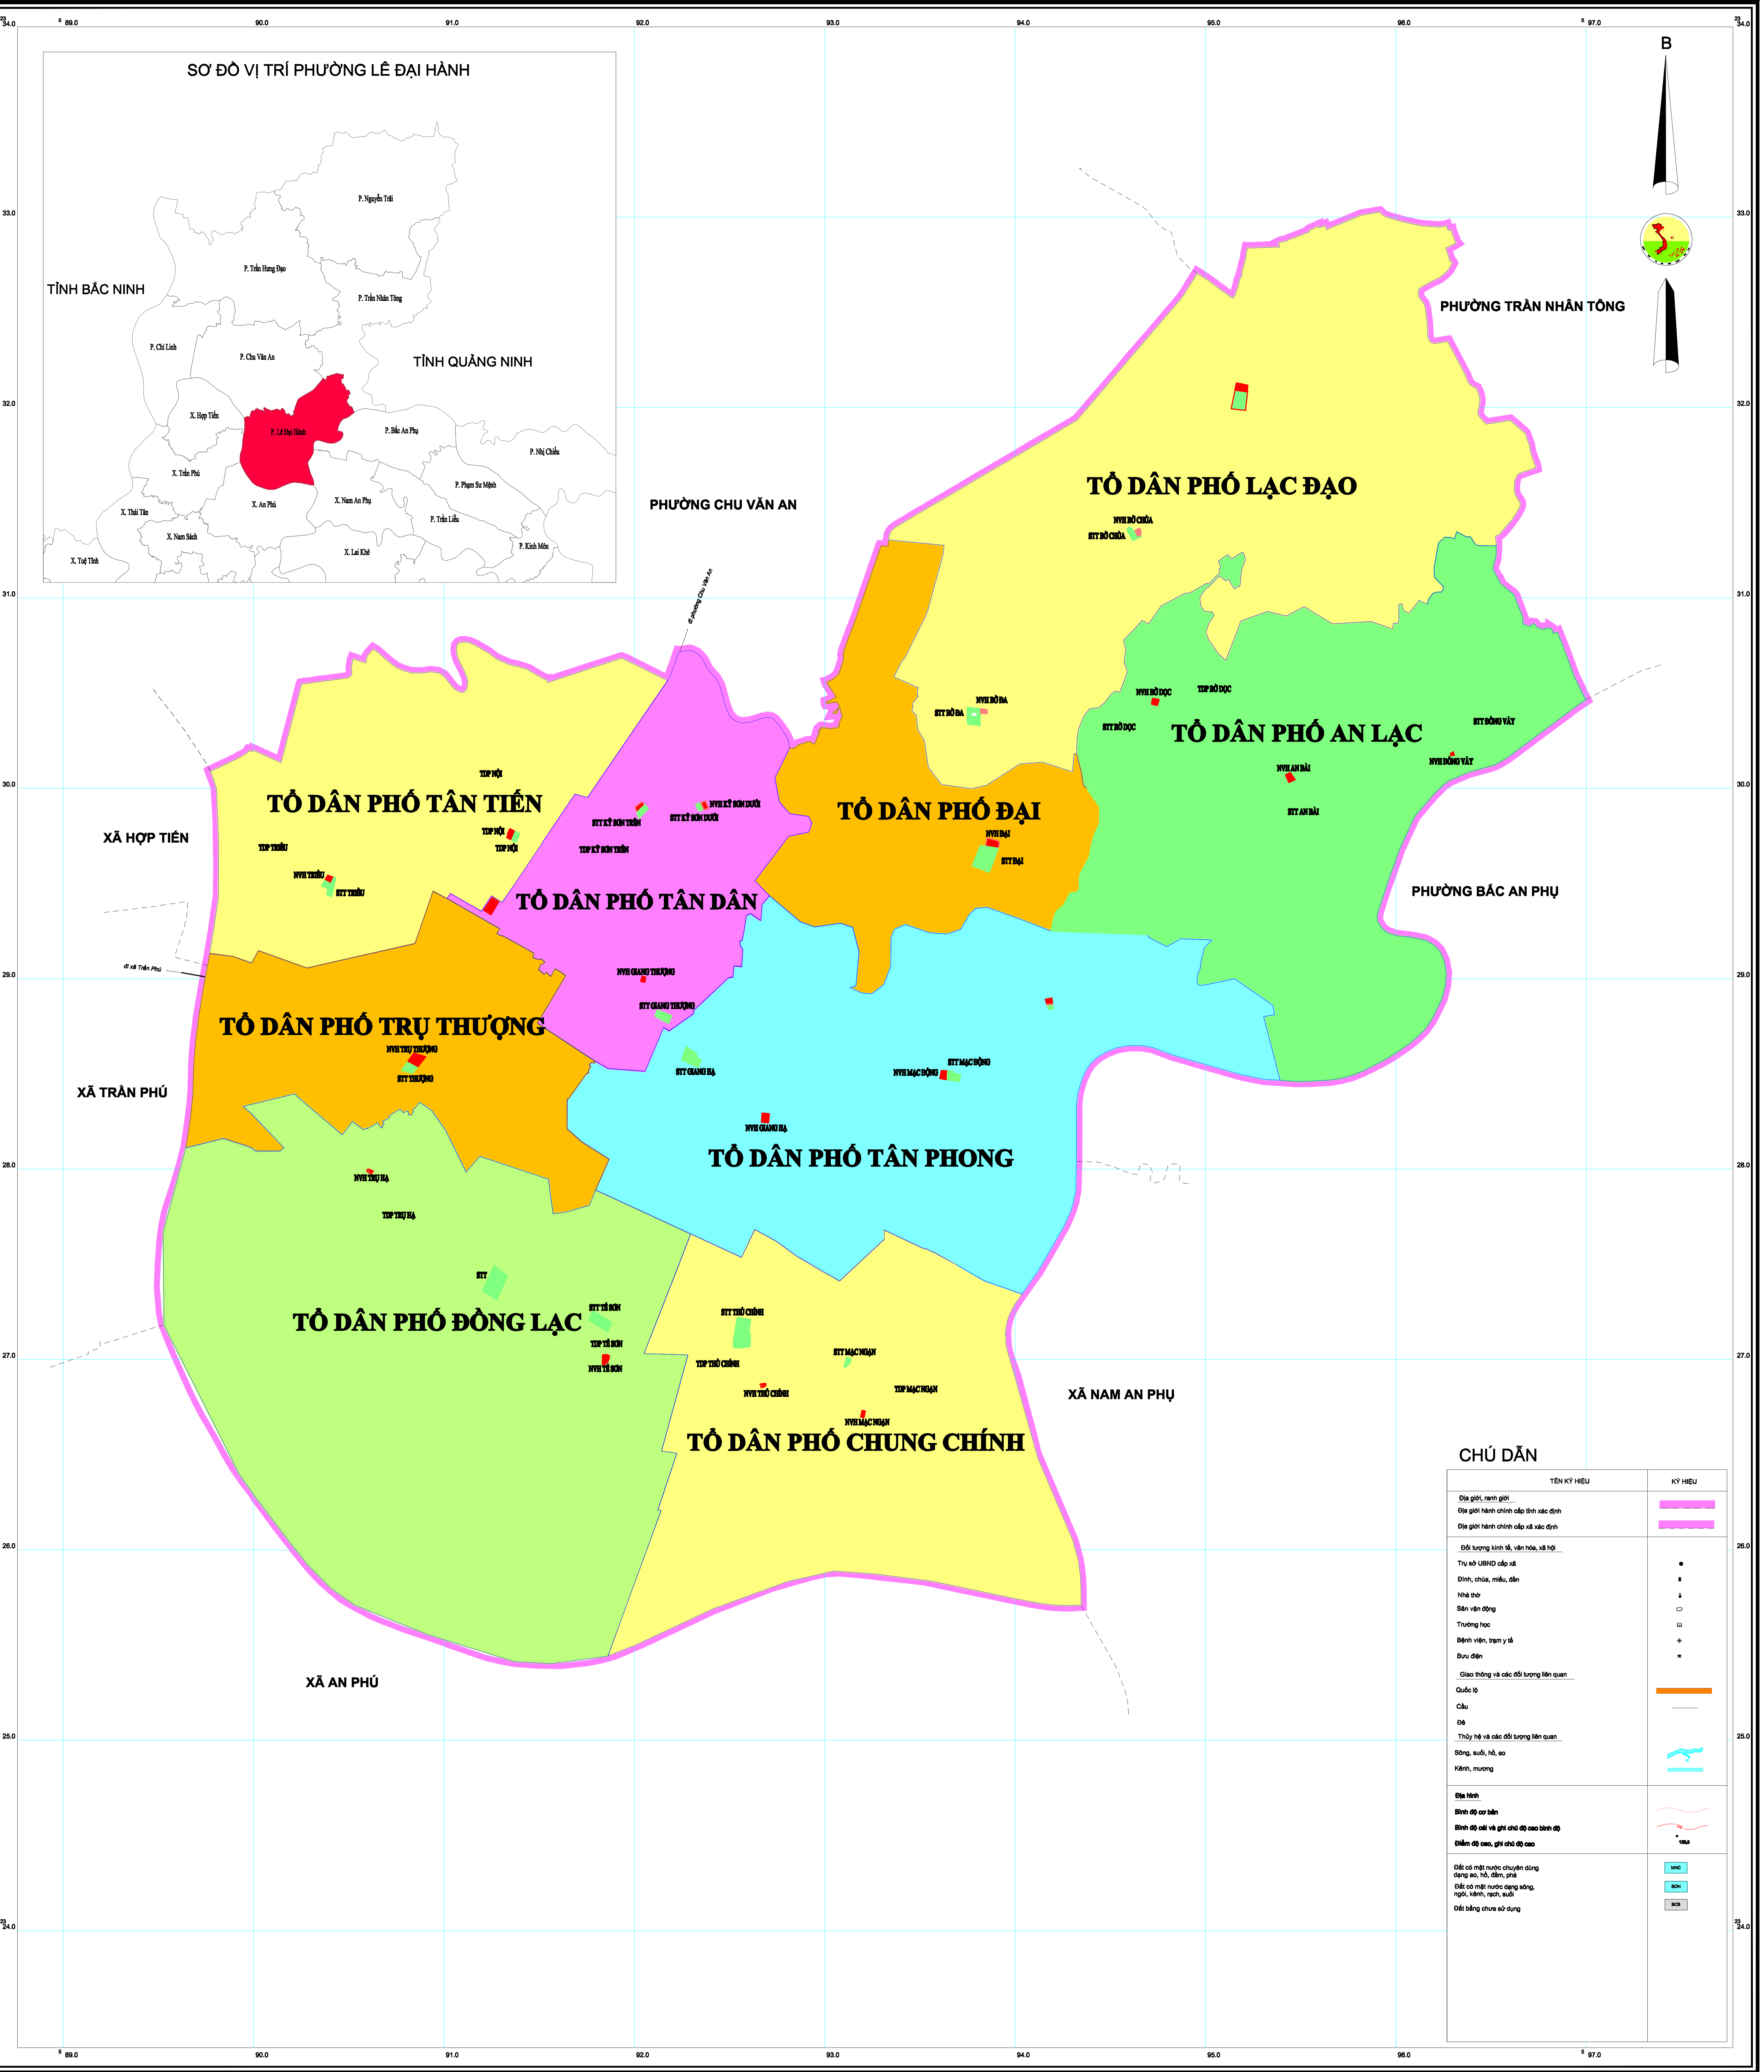

# BẢN ĐỒ PHƯƠNG ÁN PHƯỜNG LÊ ĐẠI HÀNH

THÀNH PHỐ HẢI PHÒNG

**CHÚ DẪN**

TÊN KÝ HIỆU	KÝ HIỆU
Địa giới, ranh giới	
Địa giới hành chính cấp tỉnh xác định	
Địa giới hành chính cấp xã xác định	
Đường tượng hình tể, văn hóa, xã hội	
Từ số UBND cấp xã	
Đình, chùa, miếu, đền	
Nhà thờ	
Sân vận động	
Trường học	
Bệnh viện, trạm y tế	
Bưu điện	
Giao thông và các đối tượng liên quan	
Quốc lộ	
Cầu	
Đê	
Thủy hệ và các đối tượng liên quan	
Sông, suối, hồ, ao	
Kênh, mương	
Địa hình	
Biên độ cao	
Biên độ cao và ghi chú độ cao bình độ	
Điểm độ cao, ghi chú độ cao	
Đất có mặt nước chuyển dùng	
Đất có mặt nước chuyển dùng	
Đất có mặt nước đang sống, ngõ, kênh, rạch, suối	
Đất bằng chưa sử dụng	

TỶ LỆ 1:10 000

ĐƠN VỊ XÂY DỰNG