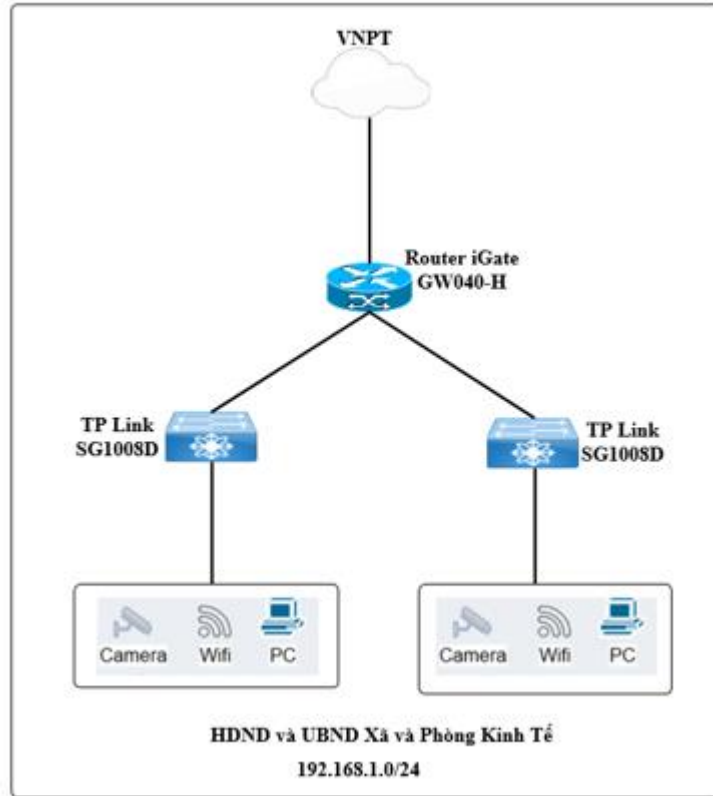

PHỤ LỤC

SƠ ĐỒ TỔNG QUAN CÁC PHÒNG, ĐƠN VỊ SỬ DỤNG HỆ THỐNG MẠNG TẠI TRỤ SỞ UBND XÃ LẠC PHƯỢNG

1. Dãy nhà Văn phòng HĐND và UBND xã và Dãy nhà phòng Kinh tế