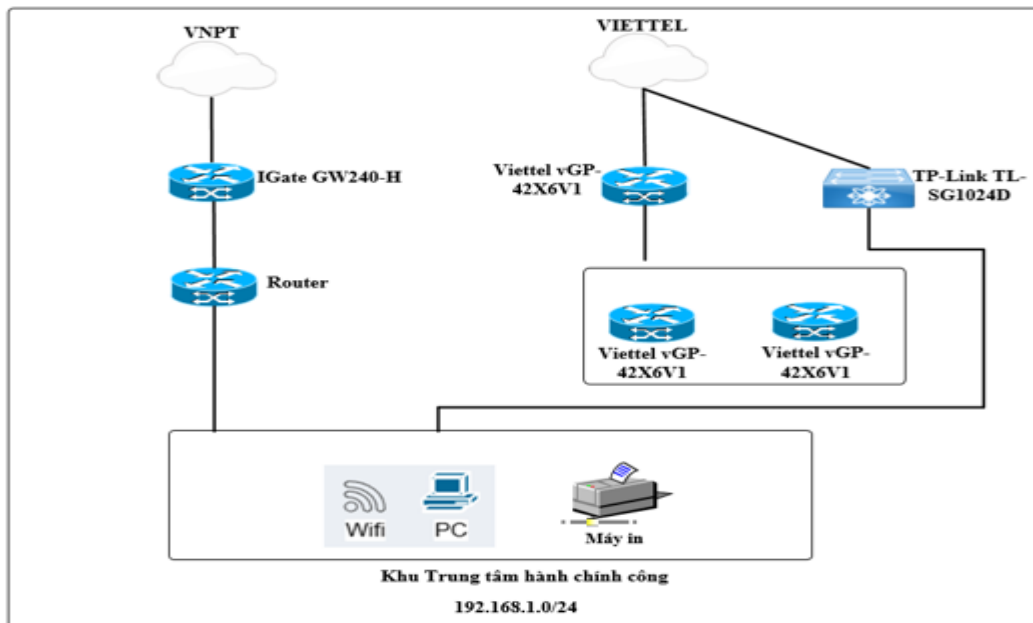

Lớp mạng nội bộ:

. Gồm 3 điểm cầu, bao gồm Trung tâm phục vụ hành chính công và hội trường, Văn phòng HĐND và UBND xã và Phòng Kinh tế , Phòng Văn hóa – Xã hội. Mỗi tòa nhà sử dụng một switch chuyển mạch chính.

2.3 Danh mục thiết bị sử dụng trong hệ thống

Danh mục thiết bị mạng chính:

STT	Tên thiết bị/ Chủng loại	Vị trí triển khai	Mục đích sử dụng
1	Router iGate GW040-H	Vùng mạng biên	Thiết bị định tuyến và kết nối ra Internet
2	Router iGate GW240-H	Vùng mạng biên	Thiết bị định tuyến và kết nối ra Internet
3	AC1000F FPT	Vùng mạng biên	Thiết bị định tuyến và kết nối ra Internet
4	TP-Link TL-SG1024D	Vùng mạng nội bộ	Gom lưu lượng từ các thiết bị cuối (máy tính, điện thoại, AP) đồng thời cân bằng tải
5	Switch TL-SG1008D	Vùng mạng nội bộ	Gom lưu lượng từ các thiết bị cuối (máy tính, điện thoại, AP) đồng thời cân bằng tải
5	Mesh Viettel vGP-42X6V1	Vùng mạng nội bộ	Cung cấp kết nối không dây tới người dùng
6	Wifi/Tplink	Vùng mạng nội bộ	Cung cấp kết nối không dây tới người dùng

PHỤ LỤC

SƠ ĐỒ TỔNG QUAN CÁC PHÒNG, ĐƠN VỊ SỬ DỤNG HỆ THỐNG MẠNG TẠI TRỤ SỞ UBND XÃ LẠC PHƯỢNG

1. Dãy nhà Văn phòng HĐND và UBND xã và Dãy nhà phòng Kinh tế

2. Dãy nhà Trung tâm phục vụ hành chính công và Hội trường