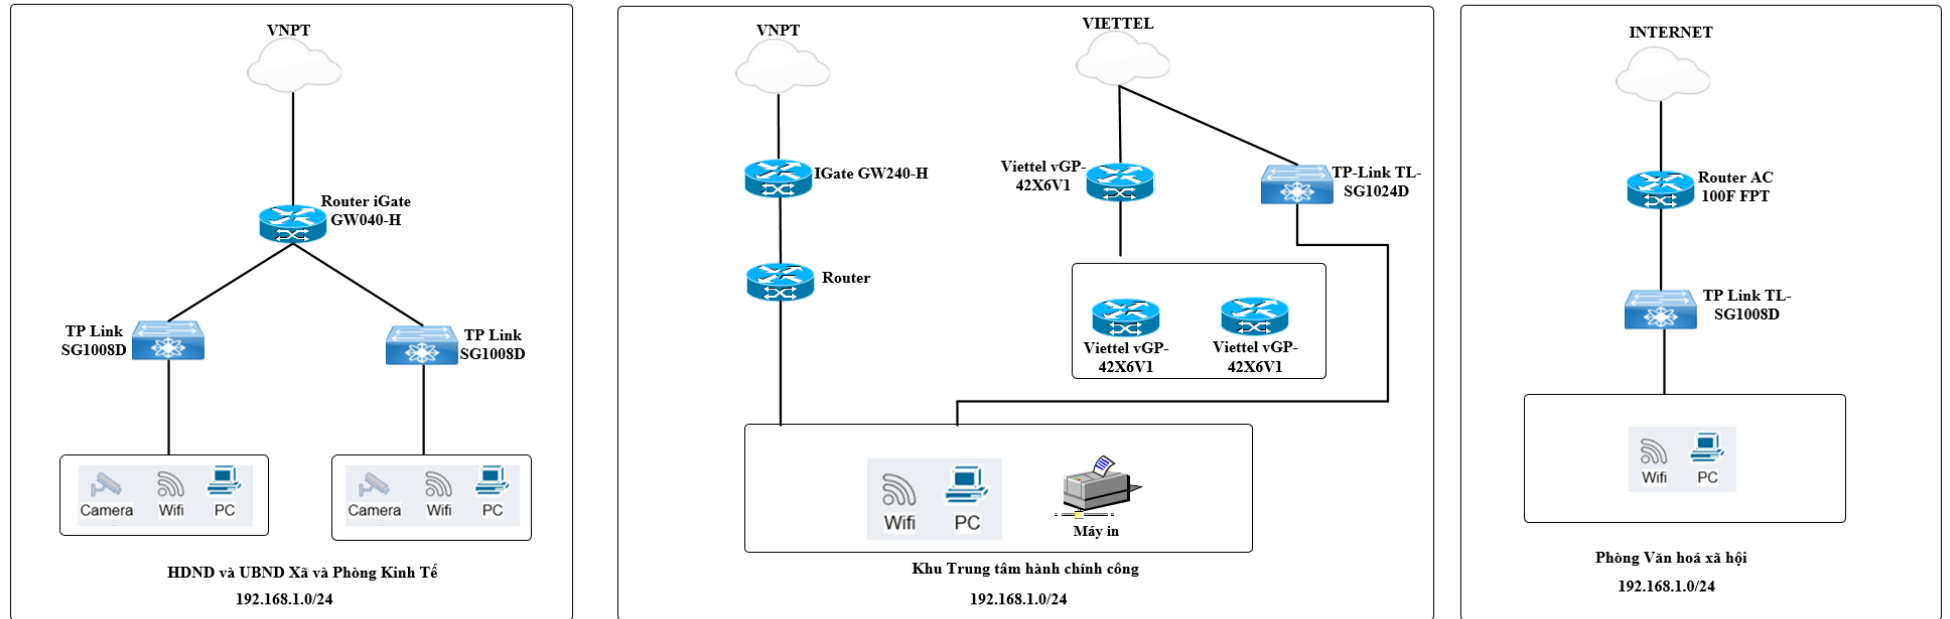

ỦY BAN NHÂN XÃ LẠC PHƯƠNG

**TÀI LIỆU
MÔ TẢ TỔNG QUAN HỆ THỐNG THÔNG TIN
UBND XÃ LẠC PHƯƠNG**

MÔ TẢ TỔNG QUAN HỆ THỐNG THÔNG TIN UBND XÃ LẠC PHƯỢNG

1. Tổng quan

Hệ thống thông tin UBND xã Lạc Phượng do đơn vị trang bị thực hiện nhằm mục đích phục vụ công chức, viên chức, người lao động kết nối hệ thống mạng nội bộ.

Hệ thống thông tin UBND xã Lạc Phượng được xây dựng theo các vùng mạng như sau:

- Vùng mạng biên: Kết nối hệ thống ra các mạng bên ngoài và mạng internet
- Vùng mạng nội bộ: Phục vụ kết nối tới người dùng.

2. Mô hình hệ thống thông tin UBND xã Lạc Phượng

2.1 Mô hình hệ thống

Mô hình hệ thống

2.2 Mô tả

Hệ thống thông tin UBND xã Lạc Phượng hiện tại được triển khai hiện nay theo mô hình phân lớp.

Lớp mạng Biên: Sử dụng 3 thiết bị Router iGate GW040-H; iGate GW240-H; AC1000F FPT làm chức năng định tuyến kết nối giữa nhà cung cấp dịch vụ và mạng nội bộ.

Lớp mạng nội bộ:

. Gồm 3 điểm cầu, bao gồm Trung tâm phục vụ hành chính công và hội trường, Văn phòng HĐND và UBND xã và Phòng Kinh tế , Phòng Văn hóa – Xã hội. Mỗi tòa nhà sử dụng một switch chuyển mạch chính.