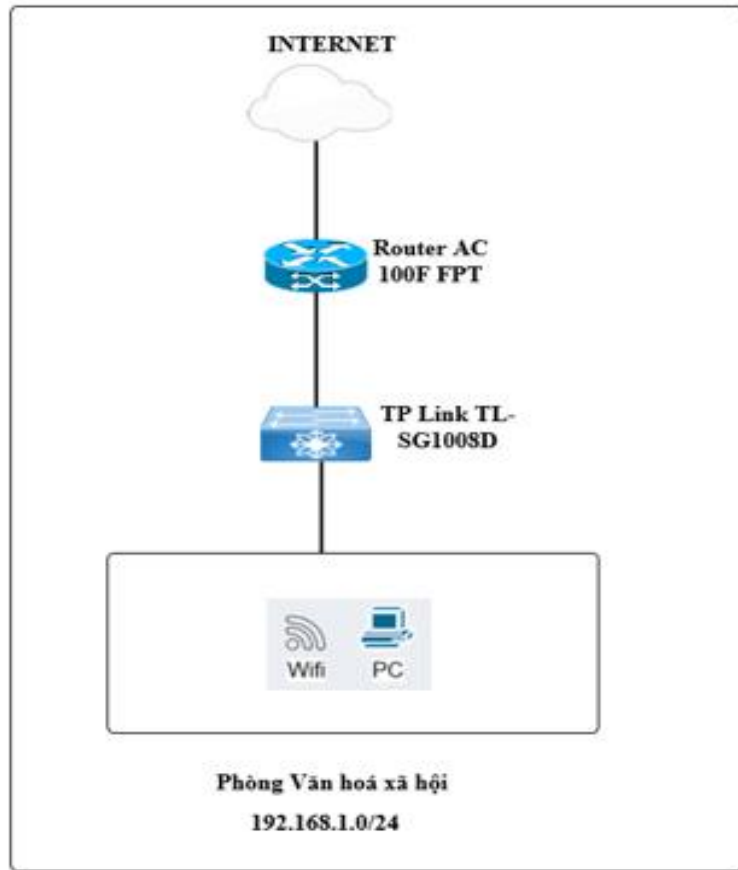

KT.CHỦ TỊCH
PHÓ CHỦ TỊCH

Thao

Đỗ Văn Thắng