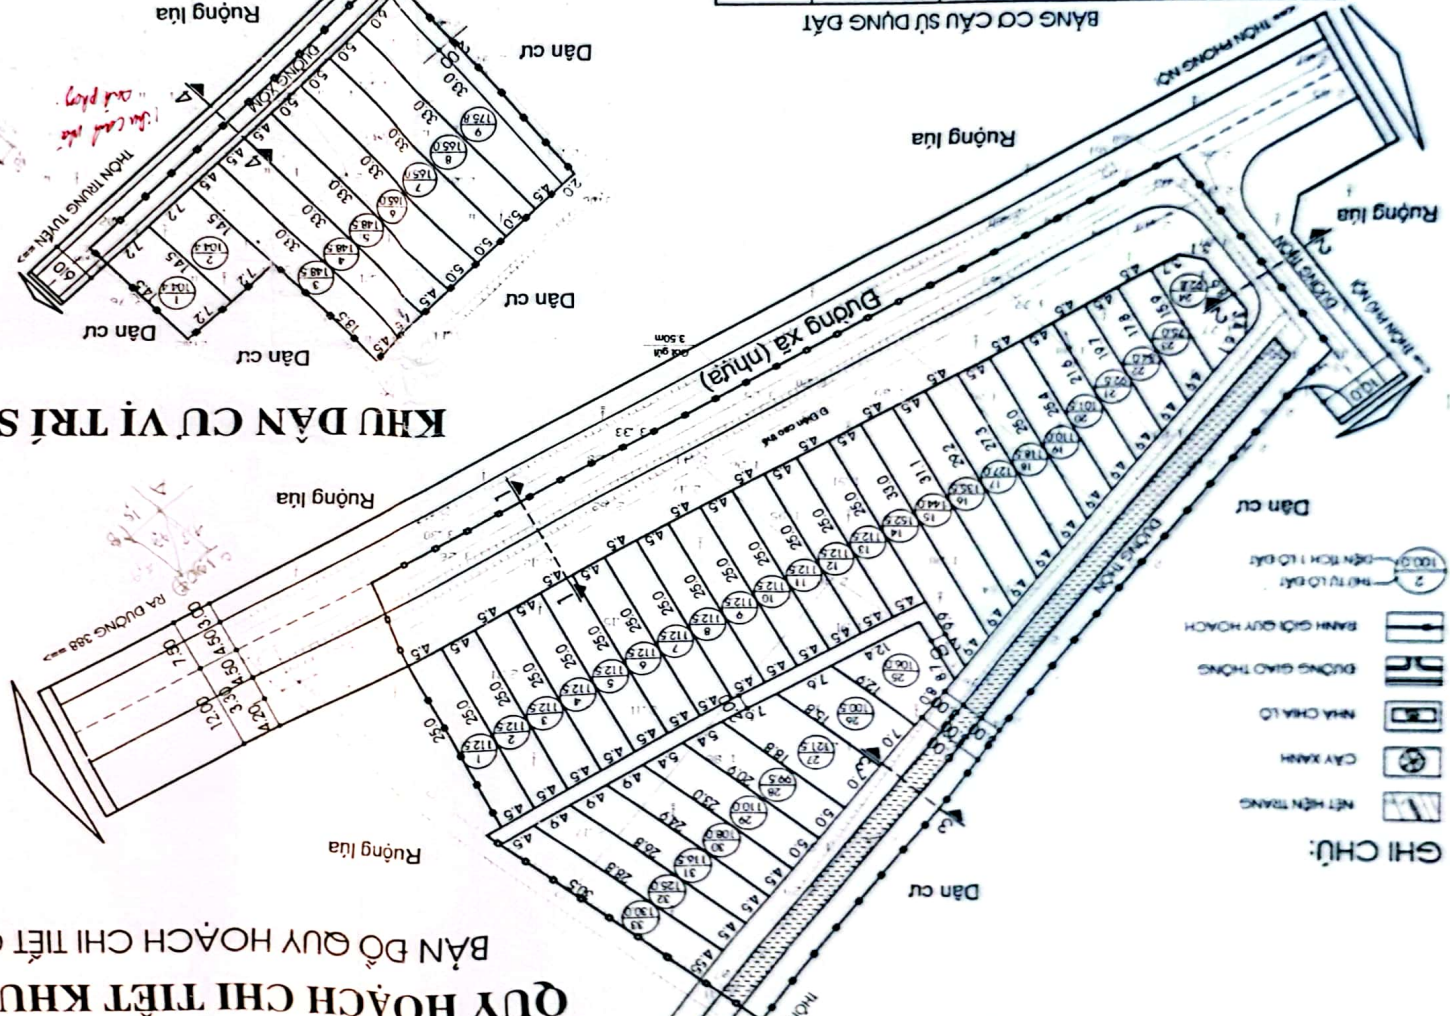

QUY HOẠCH CHI TIẾT KHU DÂN CƯ SỐ 4, SỐ 6
 UBND XÃ BÌNH DÂN - HUYỆN KIM THÀNH - TỈNH HẢI DƯƠNG
 BẢN ĐỒ QUY HOẠCH CHI TIẾT CHIA LÔ TỈ LỆ: 1/500

CƠ QUAN PHÊ DUYỆT:
 ỦY BAN NHÂN DÂN HUYỆN KIM THÀNH - TỈNH HẢI DƯƠNG
 KEM HỌ QUÊN ĐƠN VỊ: _____ NGÀY: _____ THÁNG: _____ NĂM: _____

QUY HOẠCH CHI TIẾT ĐIỂM DẠY CƯ SỐ 4, SỐ 6

BẢN ĐỒ QUY HOẠCH CHI TIẾT CHIA LÔ

BẢN VẼ: C1: 03/05 | TỈ LỆ: 1/500 | HT: 6/2006
THIẾT KẾ CH: KTS. NGUYỄN ĐỨC THỤ
THIẾT KẾ HKT: KS. NGUYỄN LƯƠNG
CHỦ TRÌ TK: P.CĐ. KTS. NGUYỄN ĐỨC THỤ
Q.L. KỸ THUẬT: NGUYỄN HỌC NGHĨ

GIẤM ĐỐC: KTS. NGUYỄN HỌC NGHĨ

KHU DÂN CƯ VỊ TRÍ SỐ 4

KHU DÂN CƯ VỊ TRÍ SỐ 6

- GHI CHÚ:**
- ĐƯỜNG CHIỀU QUY HOẠCH
 - ĐƯỜNG GIỚI THỐNG
 - NHÀ CHÁI LÔ
 - CÂY XANH
 - MẶT HIỆN TRẢNG
 - MẶT TỰ LỘ ĐẤT
 - DIỆN TÍCH 1 LÔ ĐẤT

BẢNG CƠ CẤU SỬ DỤNG ĐẤT

STT	Vị trí GH	Loại đất	Diện tích (m ²)	Tỷ lệ (%)
1	Vị trí 4	Đất nhà ở chia lô	1325.1	85.87
2	Vị trí 4	Đất giao thông, lưu không	217.9	14.13
1		Đất nhà ở chia lô	1543.0	100
1		Đất nhà ở chia lô	3712.8	58.90
2		Đất ruộng GH	324.0	5.14