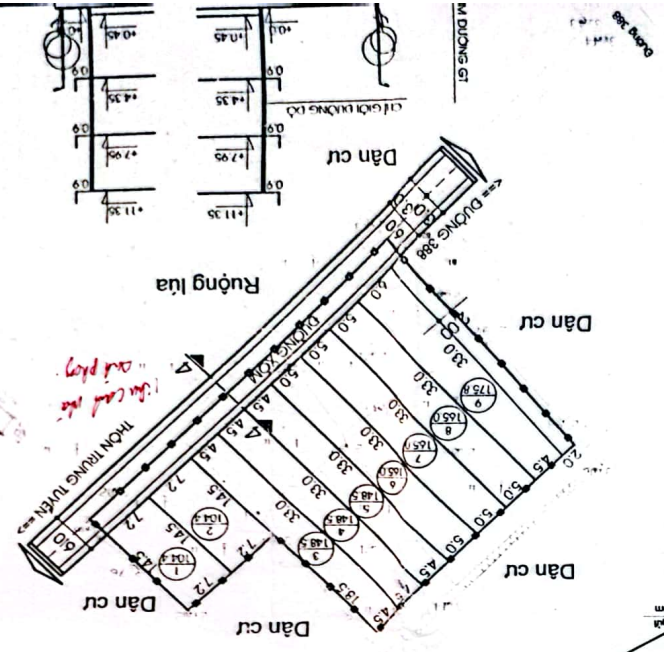

QUY HOẠCH CHI TIẾT KHU DÂN CƯ SỐ 4, SỐ 6
 UBND XÃ BÌNH DÂN - HUYỆN KIM THÀNH - TỈNH HẢI DƯƠNG
 BẢN ĐỒ QUY HOẠCH CHI TIẾT CHIA LÔ TỈ LỆ: 1/500

CƠ QUAN PHÊ DUYỆT:
 ỦY BAN NHÂN DÂN HUYỆN KIM THÀNH - TỈNH HẢI DƯƠNG
 KEM HỌ QUÊN ĐƠN VỊ: _____ NGÀY: _____ THÁNG: _____ NĂM: _____

QUY HOẠCH CHI TIẾT ĐIỂM DẠY CƯ SỐ 4, SỐ 6

BẢN ĐỒ QUY HOẠCH CHI TIẾT CHIA LÔ

BẢN VẼ: C1: 03/05 | TỈ LỆ: 1/500 | HT: 6/2006
THIẾT KẾ CH: KTS. NGUYỄN ĐỨC THỤ
THIẾT KẾ HKT: KS. NGUYỄN LƯƠNG
CHỦ TRÌ TK: P.CĐ. KTS. NGUYỄN ĐỨC THỤ
Q.L. KỸ THUẬT: NGUYỄN HỌC NGHĨ

GIẤM ĐỐC: KTS. NGUYỄN HỌC NGHĨ

KHU DÂN CƯ VỊ TRÍ SỐ 4

KHU DÂN CƯ VỊ TRÍ SỐ 6

- GHI CHÚ:**
- ĐƯỜNG CHIỀU QUY HOẠCH
 - ĐƯỜNG GIỚI THỐNG
 - NHÀ CHÁI LÔ
 - CÂY XANH
 - MẶT HIỆN TRẢNG
 - MẶT TỰ LỘ ĐẤT
 - DIỆN TÍCH 1 LÔ ĐẤT

BẢNG CƠ CẤU SỬ DỤNG ĐẤT

STT	Vị trí GH	Loại đất	Diện tích (m ²)	Tỷ lệ (%)
1	Vị trí 4	Đất nhà ở chia lô	1325.1	85.87
2	Vị trí 4	Đất giao thông, lưu không	217.9	14.13
1		Đất nhà ở chia lô	1543.0	100
1		Đất nhà ở chia lô	3712.8	58.90
2		Đất ruộng GH	324.0	5.14