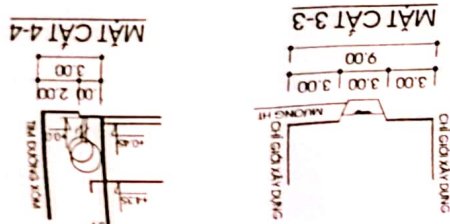

QUY HOẠCH CHI TIẾT KHU DÂN CƯ SỐ 4, SỐ 6
 UBND XÃ BÌNH DÂN - HUYỆN KIM THÀNH - TỈNH HẢI DƯƠNG
 BẢN ĐỒ QUY HOẠCH CHI TIẾT CHIA LÔ TỈ LỆ: 1/500

CƠ QUAN PHÊ DUYỆT:
 ỦY BAN NHÂN DÂN HUYỆN KIM THÀNH - TỈNH HẢI DƯƠNG
 KEM HỌ QUÊN ĐƠN VỊ: _____ NGÀY: _____ THÁNG: _____ NĂM: _____

QUY HOẠCH CHI TIẾT ĐIỂM DẠY CƯ SỐ 4, SỐ 6

BẢN ĐỒ QUY HOẠCH CHI TIẾT CHIA LÔ

BẢN VẼ: C1: 03/05 | TỈ LỆ: 1/500 | HT: 6/2006
THIẾT KẾ CH: KTS. NGUYỄN ĐỨC THỤ
THIẾT KẾ HKT: KS. NGUYỄN LƯƠNG
CHỦ TRÌ TK: P.CĐ. KTS. NGUYỄN ĐỨC THỤ
Q.L. KỸ THUẬT: NGUYỄN HỌC NGHĨ

GIẤM ĐỐC: KTS. NGUYỄN HỌC NGHĨ

KHU DÂN CƯ VỊ TRÍ SỐ 4

KHU DÂN CƯ VỊ TRÍ SỐ 6

- GHI CHÚ:**
- ĐƯỜNG CHIỀU QUY HOẠCH
 - ĐƯỜNG GIỚI THỐNG
 - NHÀ CHÁI LÔ
 - CÂY XANH
 - MẶT HIỆN TRẢNG
 - MẶT TỰ LỘ ĐẤT
 - DIỆN TÍCH 1 LÔ ĐẤT

BẢNG CƠ CẤU SỬ DỤNG ĐẤT

STT	Vị trí GH	Loại đất	Diện tích (m ²)	Tỷ lệ (%)
1	Vị trí 4	Đất nhà ở chia lô	1325.1	85.87
2	Vị trí 4	Đất giao thông, lưu không	217.9	14.13
1		Đất nhà ở chia lô	1543.0	100
1		Đất nhà ở chia lô	3712.8	58.90
2		Đất ruộng GH	324.0	5.14