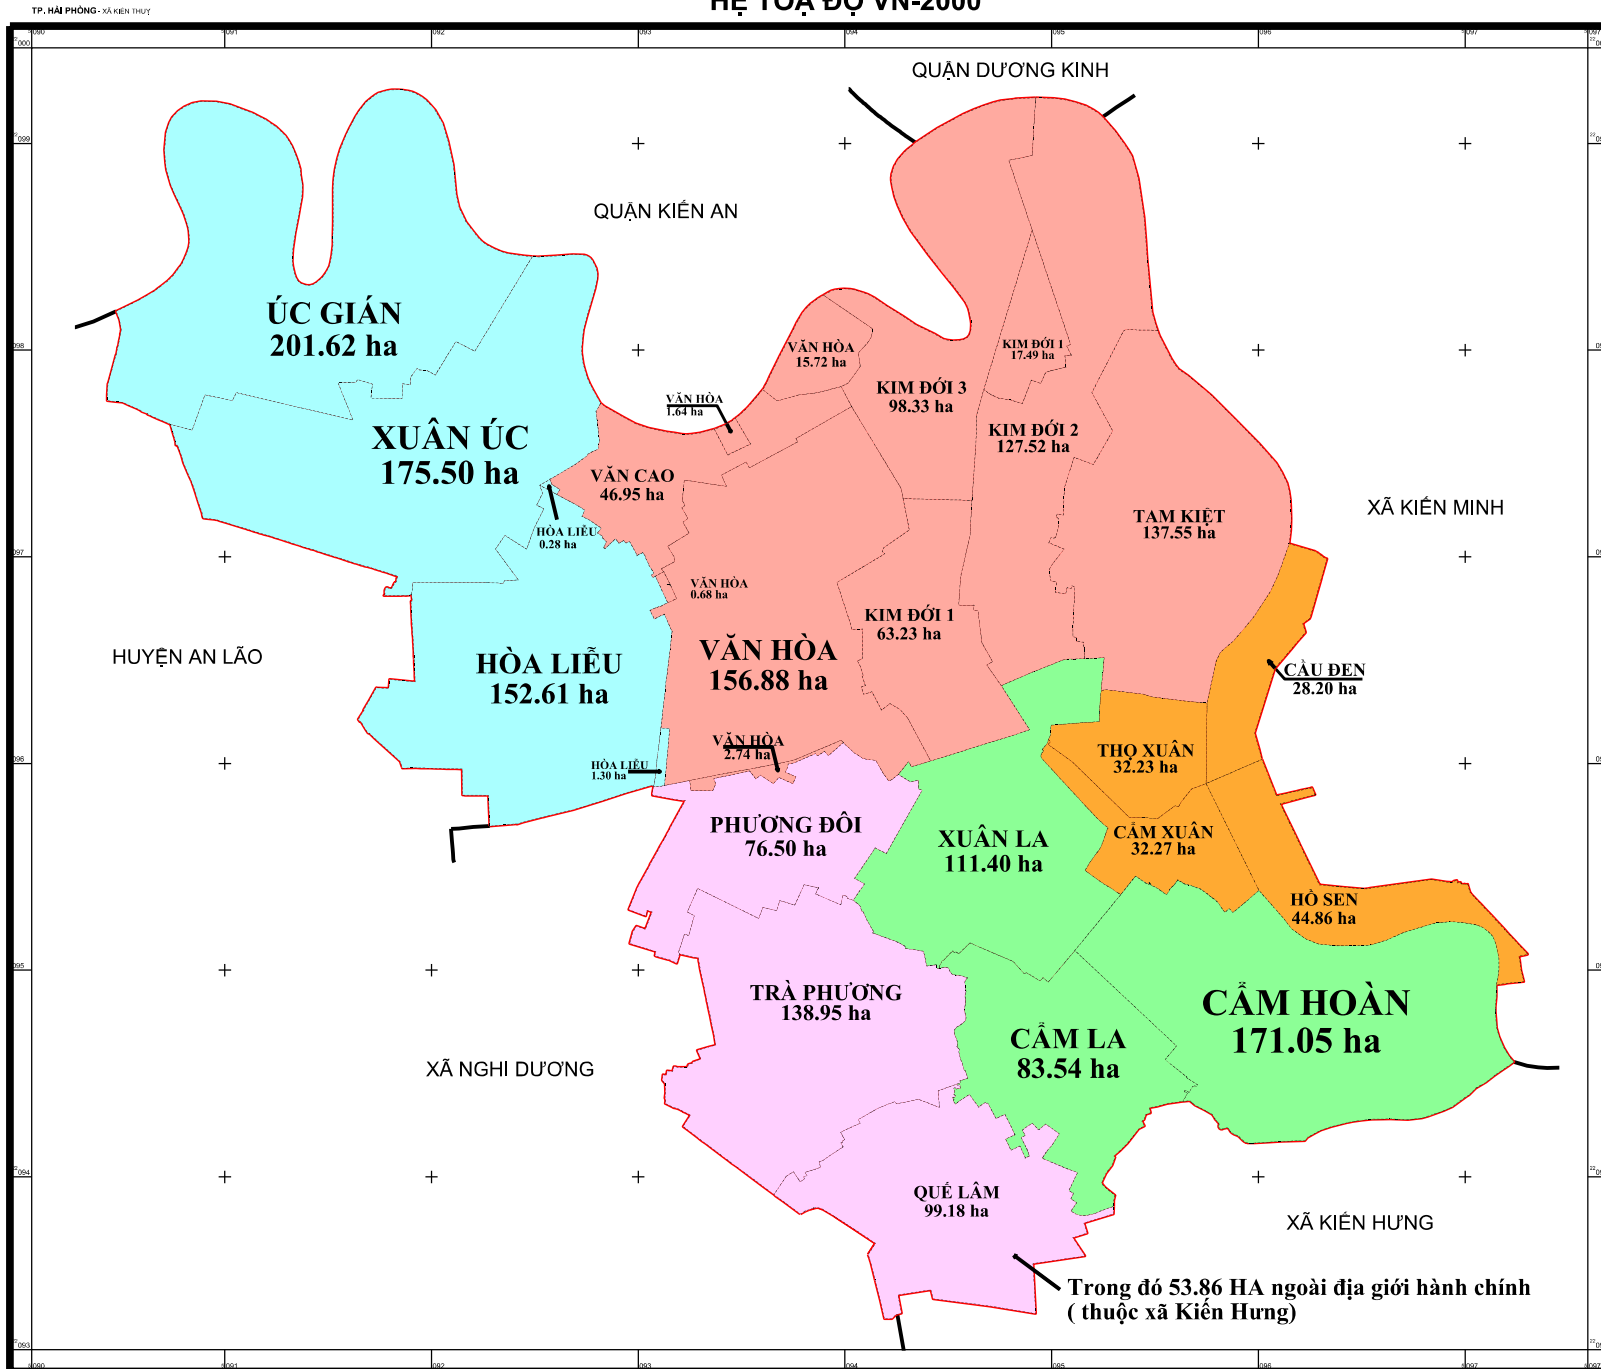

SƠ ĐỒ HIỆN TRẠNG CÁC THÔN TRÊN ĐỊA BÀN XÃ KIẾN THỤY

HỆ TOẠ ĐỘ VN-2000

TỶ LỆ 1 : 5.000