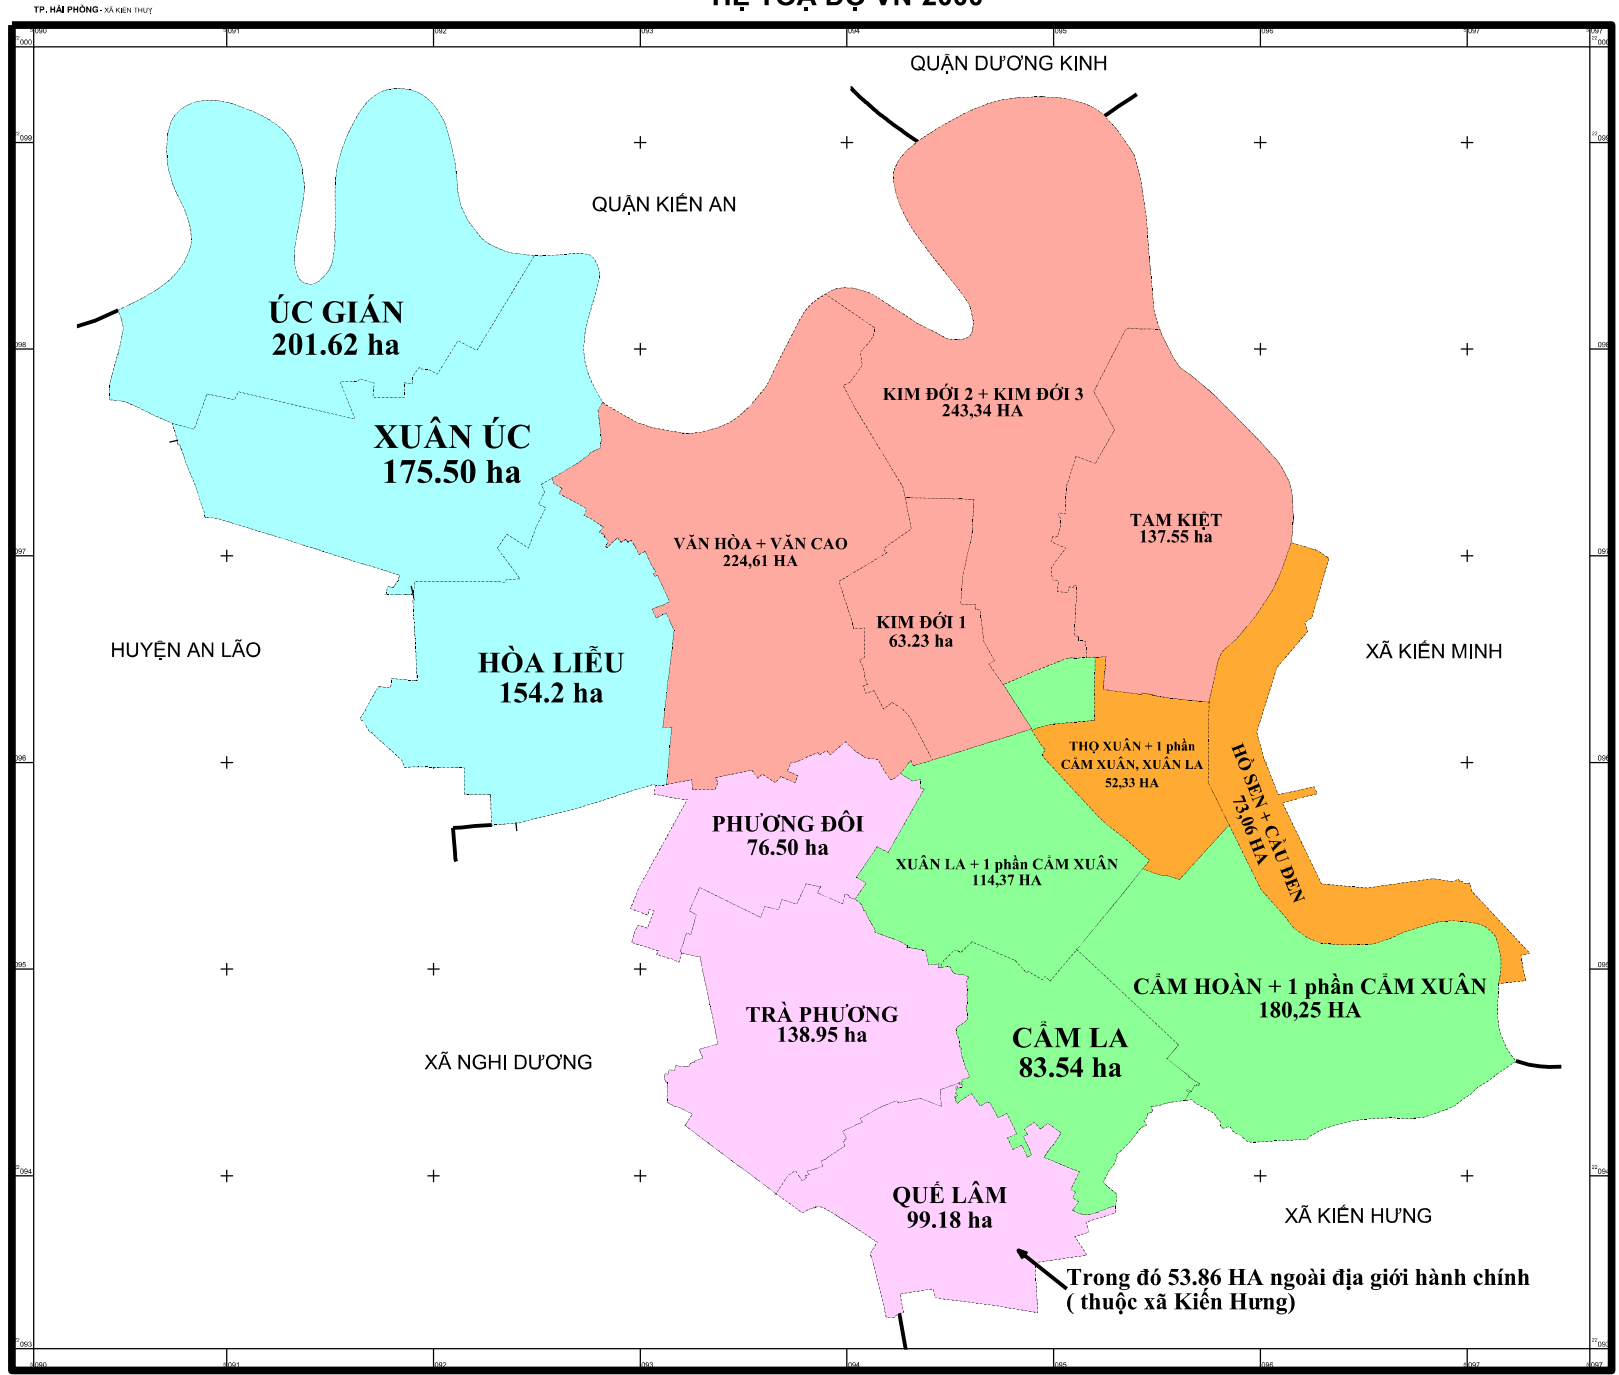

# SƠ ĐỒ PHƯƠNG ÁN SẮP XẾP, TỔ CHỨC LẠI CÁC THÔN TRÊN ĐỊA BÀN XÃ KIẾN THỤY NĂM 2026

HỆ TOẠ ĐỘ VN-2000

TỶ LỆ 1 : 5.000