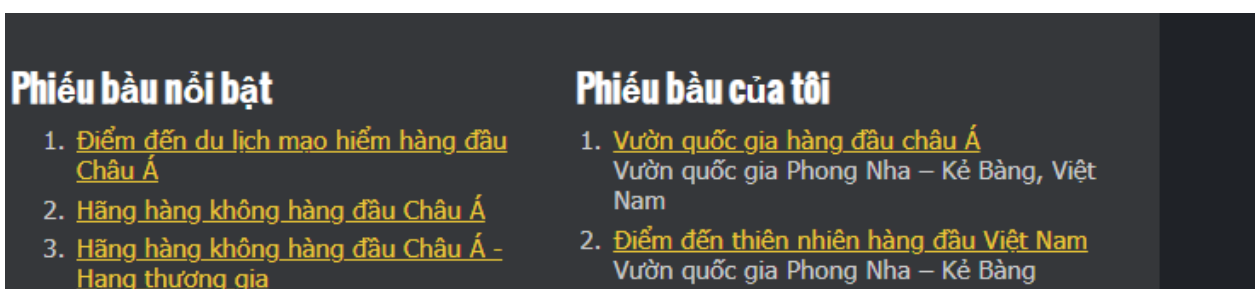

Hình 14

Đợi một chút thời gian để hoàn thành bình chọn (Hình 15)

Hình 15

2. Tiếp tục bình chọn cho hạng mục đề cử thứ hai "Điểm đến thiên nhiên hàng đầu Việt Nam năm 2026" đối với Vườn quốc gia Phong Nha – Kẻ Bàng

B.1 Chọn ASIA và tìm tên Quốc gia: Vietnam (Hình 16)

Hình 16

B2. Tìm đến hạng mục *Vietnam's Leading Nature Destination (Điểm đến thiên nhiên hàng đầu Việt Nam)* có số thứ tự 28 (Hình 17)

Hình 17

B3. Bấm vào vòng tròn trước hạng mục: **Phong Nha – Kẻ Bàng National Park** (Hình 18) và đợi 1 chút thời gian để hoàn thành bình chọn (Hình 19)

Hình 18

Hình 19

* **Để kiểm tra kết quả đã bình chọn:** Chọn mục **ASIA**, chờ trang tải hoàn tất, sau đó kéo xuống phía dưới trang để xem thông tin bình chọn (Hình 20)

Hình 20

* Lưu ý:

- Mỗi tài khoản email chỉ bình chọn cho một hạng mục giải thưởng. Đến nay Vườn quốc gia Phong Nha – Kẻ Bàng đã được đề cử 02 hạng mục trong năm 2026 nên việc bình chọn cho cả hai hạng mục đề cử này chỉ cần 01 tài khoản email và tiến hành bình chọn trong một lần đăng nhập.