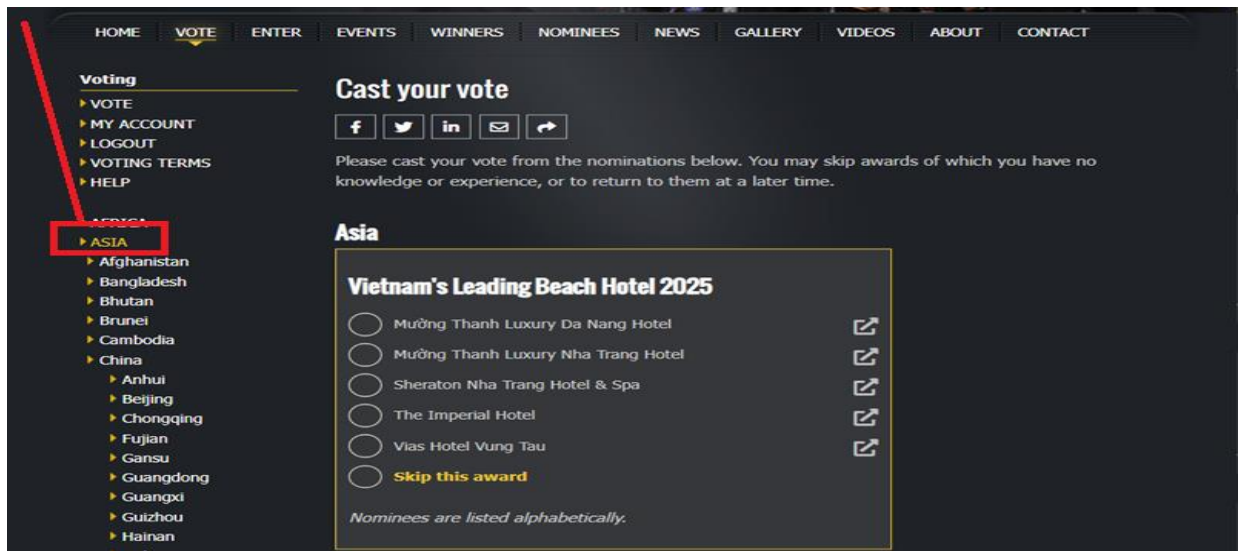

B5. Sau khi xác nhận đổi mật khẩu thành công (Hình 11) vào lại công bình chọn của Giải thưởng, bấm **Vote** điền **email**, nhập mật khẩu mới và bấm **Submit**

Hình 11

III. Bình chọn

1. Bình chọn cho hạng mục đề cử thứ nhất "Vườn quốc gia hàng đầu Châu Á năm 2026" đối với Vườn quốc gia Phong Nha – Kẻ Bàng.

B.1 Bấm chọn ASIA (Hình 12) và tìm đến và bấm chọn hạng mục *Asia's Leading National Park* có số thứ tự 107 (Hình 13)

Hình 12

Hình 13

B2. Bình chọn bằng cách bấm vào vòng tròn trước dòng chữ: **Phong Nha – Kẻ Bàng national Park, Vietnam (Hình 14)**