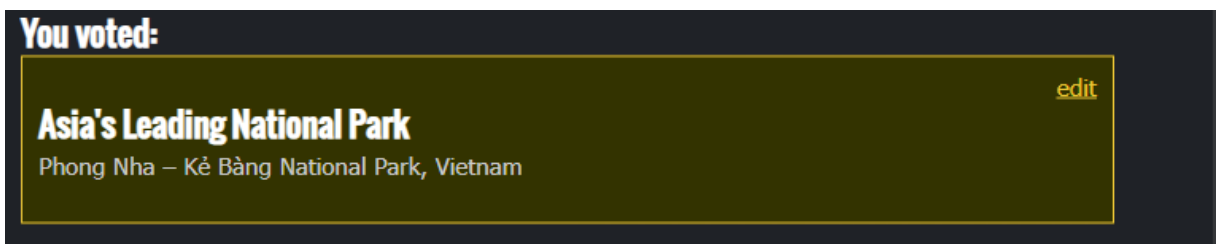

B.1 Bấm chọn ASIA (Hình 12) và tìm đến và bấm chọn hạng mục *Asia's Leading National Park* có số thứ tự 107 (Hình 13)

Hình 12

Hình 13

B2. Bình chọn bằng cách bấm vào vòng tròn trước dòng chữ: **Phong Nha – Kẻ Bàng national Park, Vietnam (Hình 14)**

Hình 14

Đợi một chút thời gian để hoàn thành bình chọn (Hình 15)

Hình 15

2. Tiếp tục bình chọn cho hạng mục đề cử thứ hai "Điểm đến thiên nhiên hàng đầu Việt Nam năm 2026" đối với Vườn quốc gia Phong Nha – Kẻ Bàng