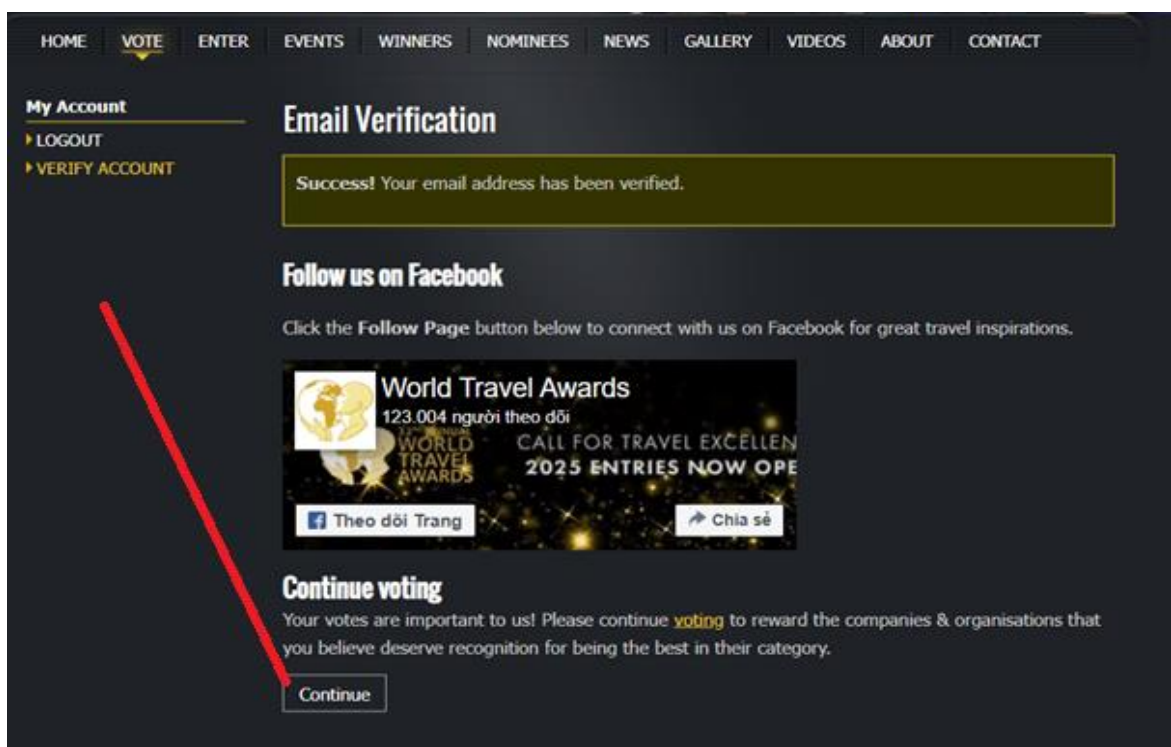

Hình 2

B3. Sau khi đăng ký thành công, đăng nhập vào tài khoản email để xác nhận **Verify your email address** (Hình 3)

Lưu ý:

- Trong trường hợp bấm chọn vào **Verify your email address** mà trình duyệt không chuyển đến trang bình chọn thì phải trở lại trang đăng ký để nhập email và mật khẩu để đăng nhập vào trang bình chọn (Hình 4).
- Do có một số trình duyệt khi chọn xác minh (**Verify your email address**) không tự động chuyển đến trang bình chọn nên khuyến khích dùng trình duyệt **Google Chrome, Cốc Cốc** để đăng nhập email.

Hình 4

B4. Chọn Continue để tiếp tục (Hình 5)

Hình 5

2. Đăng nhập: Đối với trường hợp tài khoản email đã từng đăng ký với ban tổ chức trên cổng bình chọn của Giải thưởng du lịch thế giới (đã thực hiện bình chọn trong các năm trước)