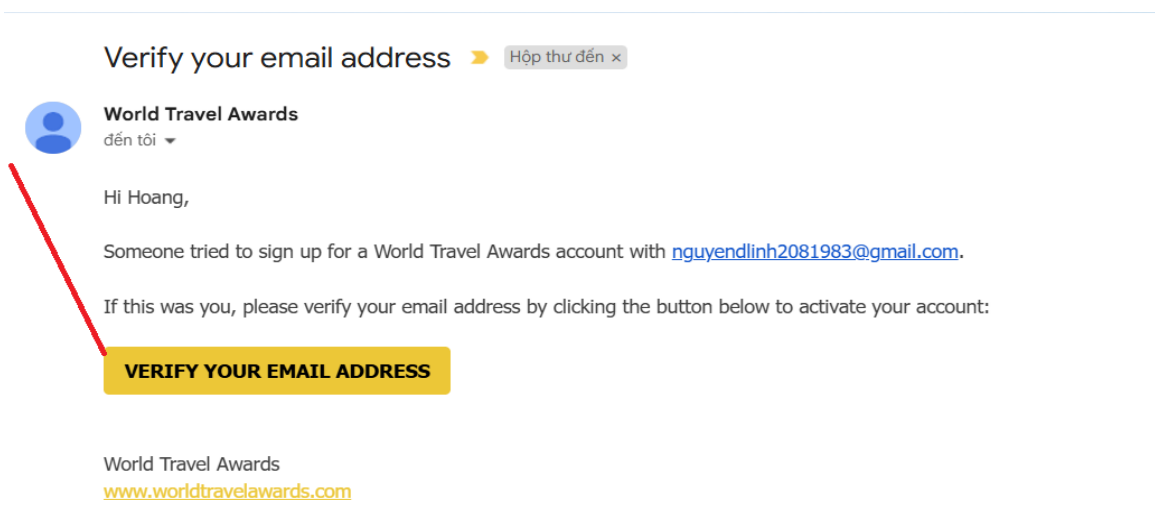

1. Điền Tên.
2. Họ và tên lót.
3. Bấm vào nút xổ xuống để chọn Quốc gia Việt Nam.
4. Điền Email dùng để đăng ký.
5. Điền mật khẩu đăng nhập: Nhập mật khẩu tùy ý nhưng có độ dài từ 6 ký tự trở lên. Để tránh bị quên mật khẩu khi đăng nhập khuyên dùng mật khẩu trùng với mật khẩu đăng nhập email.
6. Bấm chọn tích Tôi không phải là người máy.
7. Chọn SUBMIT để gửi đăng ký.

The image shows a registration form for World Travel Awards. It is divided into several sections: 'Your Details' with fields for 'First Name*', 'Last Name*', and a 'Country/Territory*' dropdown menu currently set to 'Vietnam'; 'Login Details' with fields for 'Email address*' and 'Create a password*' (with a 'SHOW' link and a note 'Minimum 6 characters'); 'Travel Industry Voters' with a checkbox 'Check this box if you work in the Travel Industry.'; and 'Subscriptions' with several checkboxes for newsletters and mailing lists. At the bottom, there is a CAPTCHA checkbox labeled 'Tôi không phải là người máy' and a 'SUBMIT' button. Red boxes and arrows numbered 1 through 7 highlight these specific elements.

Hình 2

B3. Sau khi đăng ký thành công, đăng nhập vào tài khoản email để xác nhận **Verify your email address** (Hình 3)