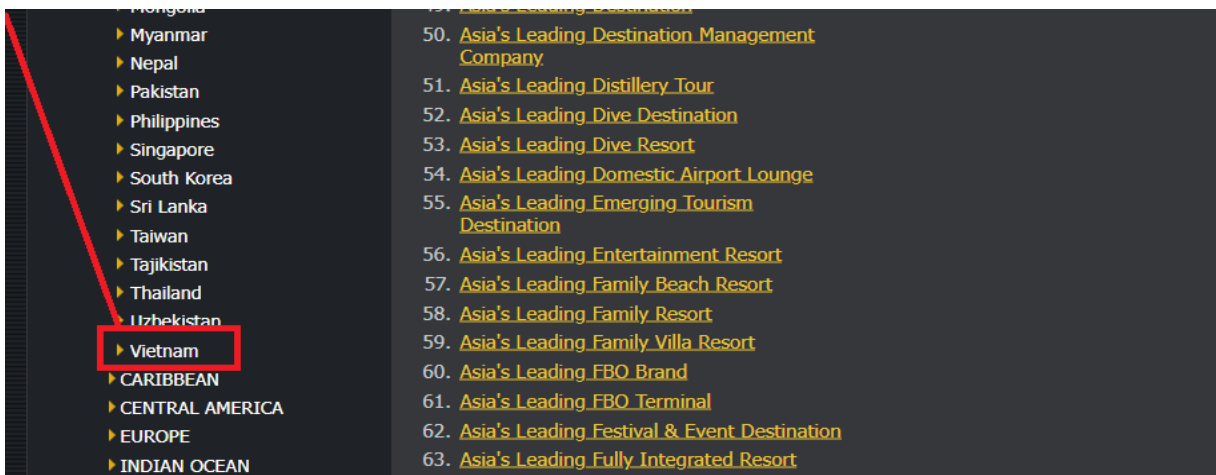

B.1 Bấm chọn ASIA (Hình 12) và tìm đến và bấm chọn hạng mục *Asia's Leading National Park* có số thứ tự 107 (Hình 13)

Hình 12

Hình 13

B2. Bình chọn bằng cách bấm vào vòng tròn trước dòng chữ: **Phong Nha – Kẻ Bàng national Park, Vietnam (Hình 14)**

Hình 14

Đợi một chút thời gian để hoàn thành bình chọn (Hình 15)

Hình 15

2. Tiếp tục bình chọn cho hạng mục đề cử thứ hai "Điểm đến thiên nhiên hàng đầu Việt Nam năm 2026" đối với Vườn quốc gia Phong Nha – Kẻ Bàng

B.1 Chọn ASIA và tìm tên Quốc gia: Vietnam (Hình 16)

Hình 16

B2. Tìm đến hạng mục *Vietnam's Leading Nature Destination (Điểm đến thiên nhiên hàng đầu Việt Nam)* có số thứ tự 28 (Hình 17)

Hình 17

B3. Bấm vào vòng tròn trước hạng mục: **Phong Nha – Kẻ Bàng National Park** (Hình 18) và đợi 1 chút thời gian để hoàn thành bình chọn (Hình 19)