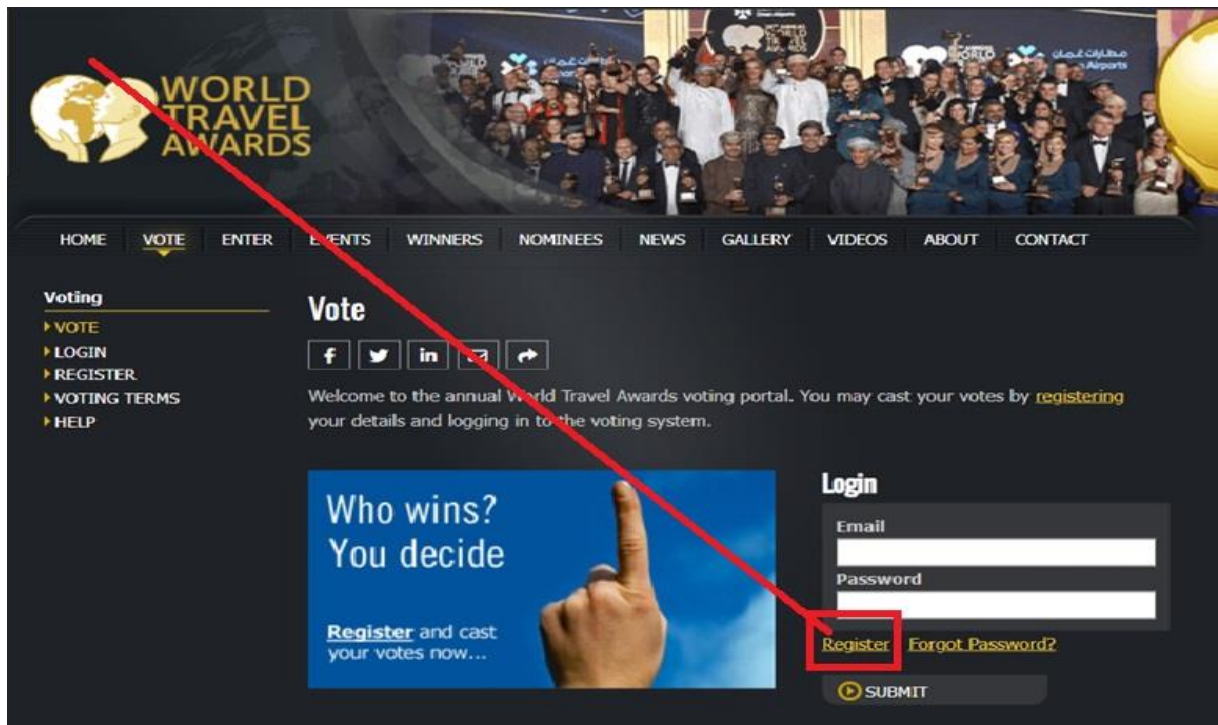

<http://www.worldtravelawards.com/vote>

hoặc <https://phongnhakebang.vn> và truy cập trực tiếp trên Popup **VOTE FOR US**

hoặc quét mã QR

II. Đăng ký tài khoản bình chọn hoặc đăng nhập (nếu có tài khoản email đã từng đăng ký với ban tổ chức trên cổng bình chọn Giải thưởng du lịch thế giới)

1. Đăng ký: Đối với trường hợp tài khoản email chưa được đăng ký trên cổng bình chọn của giải thưởng du lịch thế giới (áp dụng đối với người tham gia bình chọn lần đầu)

B1. Chọn Register để đăng ký: (Hình 1)