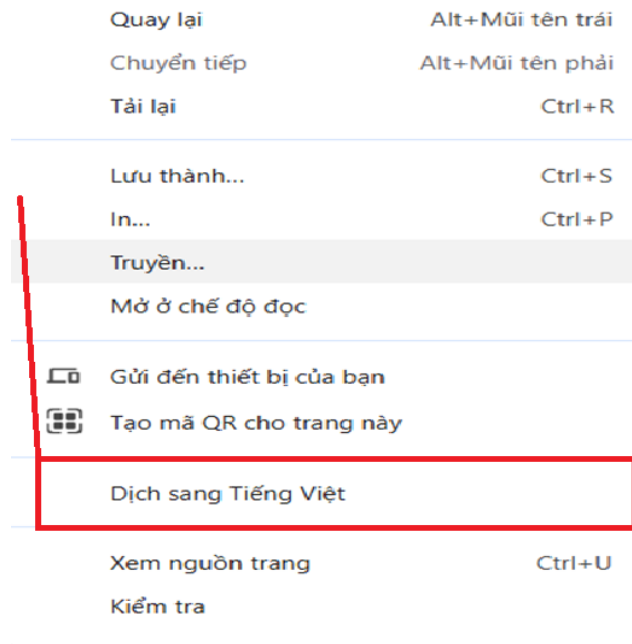

Hình 14

Đợi một chút thời gian để hoàn thành bình chọn (Hình 15)

Hình 15

2. Tiếp tục bình chọn cho hạng mục đề cử thứ hai "Điểm đến thiên nhiên hàng đầu Việt Nam năm 2026" đối với Vườn quốc gia Phong Nha – Kẻ Bàng

B.1 Chọn ASIA và tìm tên Quốc gia: Vietnam (Hình 16)

Hình 16

B2. Tìm đến hạng mục *Vietnam's Leading Nature Destination (Điểm đến thiên nhiên hàng đầu Việt Nam)* có số thứ tự 28 (Hình 17)

Hình 17

B3. Bấm vào vòng tròn trước hạng mục: **Phong Nha – Kẻ Bàng National Park** (Hình 18) và đợi 1 chút thời gian để hoàn thành bình chọn (Hình 19)

Hình 18

Hình 19

* **Để kiểm tra kết quả đã bình chọn:** Chọn mục **ASIA**, chờ trang tải hoàn tất, sau đó kéo xuống phía dưới trang để xem thông tin bình chọn (Hình 20)

Hình 20

* Lưu ý:

- Mỗi tài khoản email chỉ bình chọn cho một hạng mục giải thưởng. Đến nay Vườn quốc gia Phong Nha – Kẻ Bàng đã được đề cử 02 hạng mục trong năm 2026 nên việc bình chọn cho cả hai hạng mục đề cử này chỉ cần 01 tài khoản email và tiến hành bình chọn trong một lần đăng nhập.

- Để sử dụng Tiếng Việt trong trang bình chọn, có 2 cách như sau:

+ Cách 1. Nháy phải chuột ở màn hình hiển thị và chọn **Dịch sang tiếng Việt** (Hình 21)

Hình 21

+ Cách 2: Kéo về cuối trang bình chọn có mục **Chọn ngôn ngữ** (hình 22), bấm vào mũi tên xổ xuống để chọn ngôn ngữ Việt Nam.