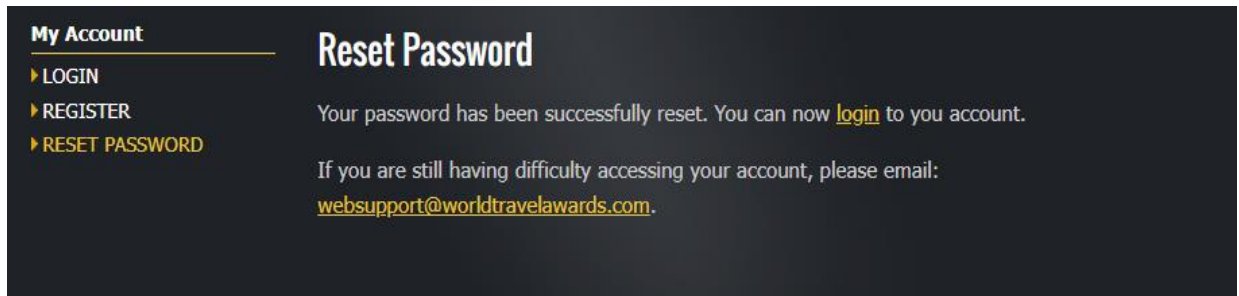

My Account

- ▶ LOGIN
- ▶ REGISTER
- ▶ **RESET PASSWORD**

Reset Password

Please fill out the form below to reset your password.

New Password

Confirm Password

SUBMIT

Hình 10

B5. Sau khi xác nhận đổi mật khẩu thành công (Hình 11) vào lại công bình chọn của Giải thưởng, bấm **Vote** điền **email**, nhập mật khẩu mới và bấm **Submit**

Hình 11

III. Bình chọn

1. Bình chọn cho hạng mục đề cử thứ nhất "Vườn quốc gia hàng đầu Châu Á năm 2026" đối với Vườn quốc gia Phong Nha – Kẻ Bàng.