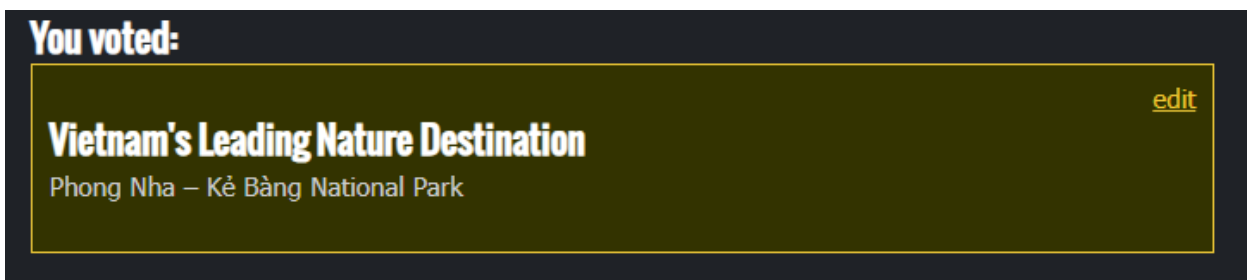

B.1 Chọn ASIA và tìm tên Quốc gia: Vietnam (Hình 16)

Hình 16

B2. Tìm đến hạng mục *Vietnam's Leading Nature Destination (Điểm đến thiên nhiên hàng đầu Việt Nam)* có số thứ tự 28 (Hình 17)

Hình 17

B3. Bấm vào vòng tròn trước hạng mục: **Phong Nha – Kẻ Bàng National Park** (Hình 18) và đợi 1 chút thời gian để hoàn thành bình chọn (Hình 19)

Hình 18

Hình 19

* **Để kiểm tra kết quả đã bình chọn:** Chọn mục **ASIA**, chờ trang tải hoàn tất, sau đó kéo xuống phía dưới trang để xem thông tin bình chọn (Hình 20)

Hình 20

* Lưu ý:

- Mỗi tài khoản email chỉ bình chọn cho một hạng mục giải thưởng. Đến nay Vườn quốc gia Phong Nha – Kẻ Bàng đã được đề cử 02 hạng mục trong năm 2026 nên việc bình chọn cho cả hai hạng mục đề cử này chỉ cần 01 tài khoản email và tiến hành bình chọn trong một lần đăng nhập.