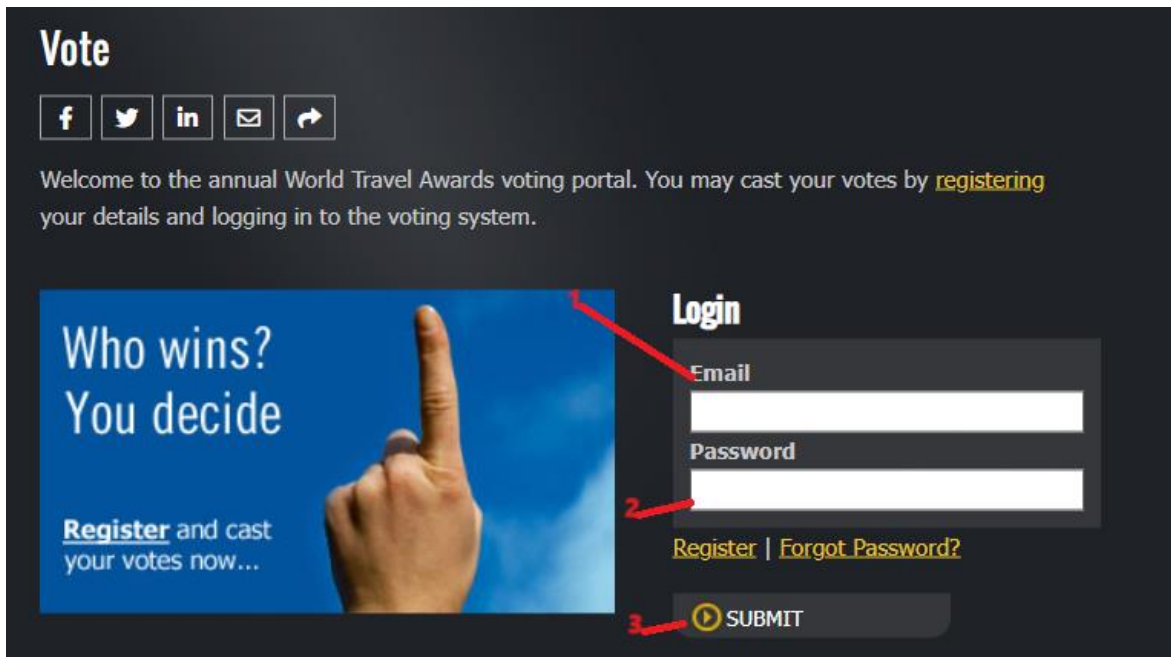

Hình 1

B2. Điền đầy đủ thông tin để đăng ký (Hình 2)

1. Điền Tên.
2. Họ và tên lót.
3. Bấm vào nút xổ xuống để chọn Quốc gia Việt Nam.
4. Điền Email dùng để đăng ký.
5. Điền mật khẩu đăng nhập: Nhập mật khẩu tùy ý nhưng có độ dài từ 6 ký tự trở lên. Để tránh bị quên mật khẩu khi đăng nhập khuyên dùng mật khẩu trùng với mật khẩu đăng nhập email.
6. Bấm chọn tích Tôi không phải là người máy.
7. Chọn SUBMIT để gửi đăng ký.

The image shows a registration form for World Travel Awards. It is divided into several sections: 'Your Details' with fields for 'First Name*', 'Last Name*', and a 'Country/Territory*' dropdown menu currently set to 'Vietnam'; 'Login Details' with fields for 'Email address*' and 'Create a password*' (with a 'SHOW' link and a note 'Minimum 6 characters'); 'Travel Industry Voters' with a checkbox 'Check this box if you work in the Travel Industry.'; and 'Subscriptions' with several checkboxes for newsletters and mailing lists. At the bottom, there is a CAPTCHA checkbox labeled 'Tôi không phải là người máy' and a 'SUBMIT' button. Red boxes and arrows numbered 1 through 7 highlight these specific elements.

Hình 2

B3. Sau khi đăng ký thành công, đăng nhập vào tài khoản email để xác nhận **Verify your email address** (Hình 3)

Lưu ý:

- Trong trường hợp bấm chọn vào **Verify your email address** mà trình duyệt không chuyển đến trang bình chọn thì phải trở lại trang đăng ký để nhập email và mật khẩu để đăng nhập vào trang bình chọn (Hình 4).
- Do có một số trình duyệt khi chọn xác minh (**Verify your email address**) không tự động chuyển đến trang bình chọn nên khuyến khích dùng trình duyệt **Google Chrome, Cốc Cốc** để đăng nhập email.