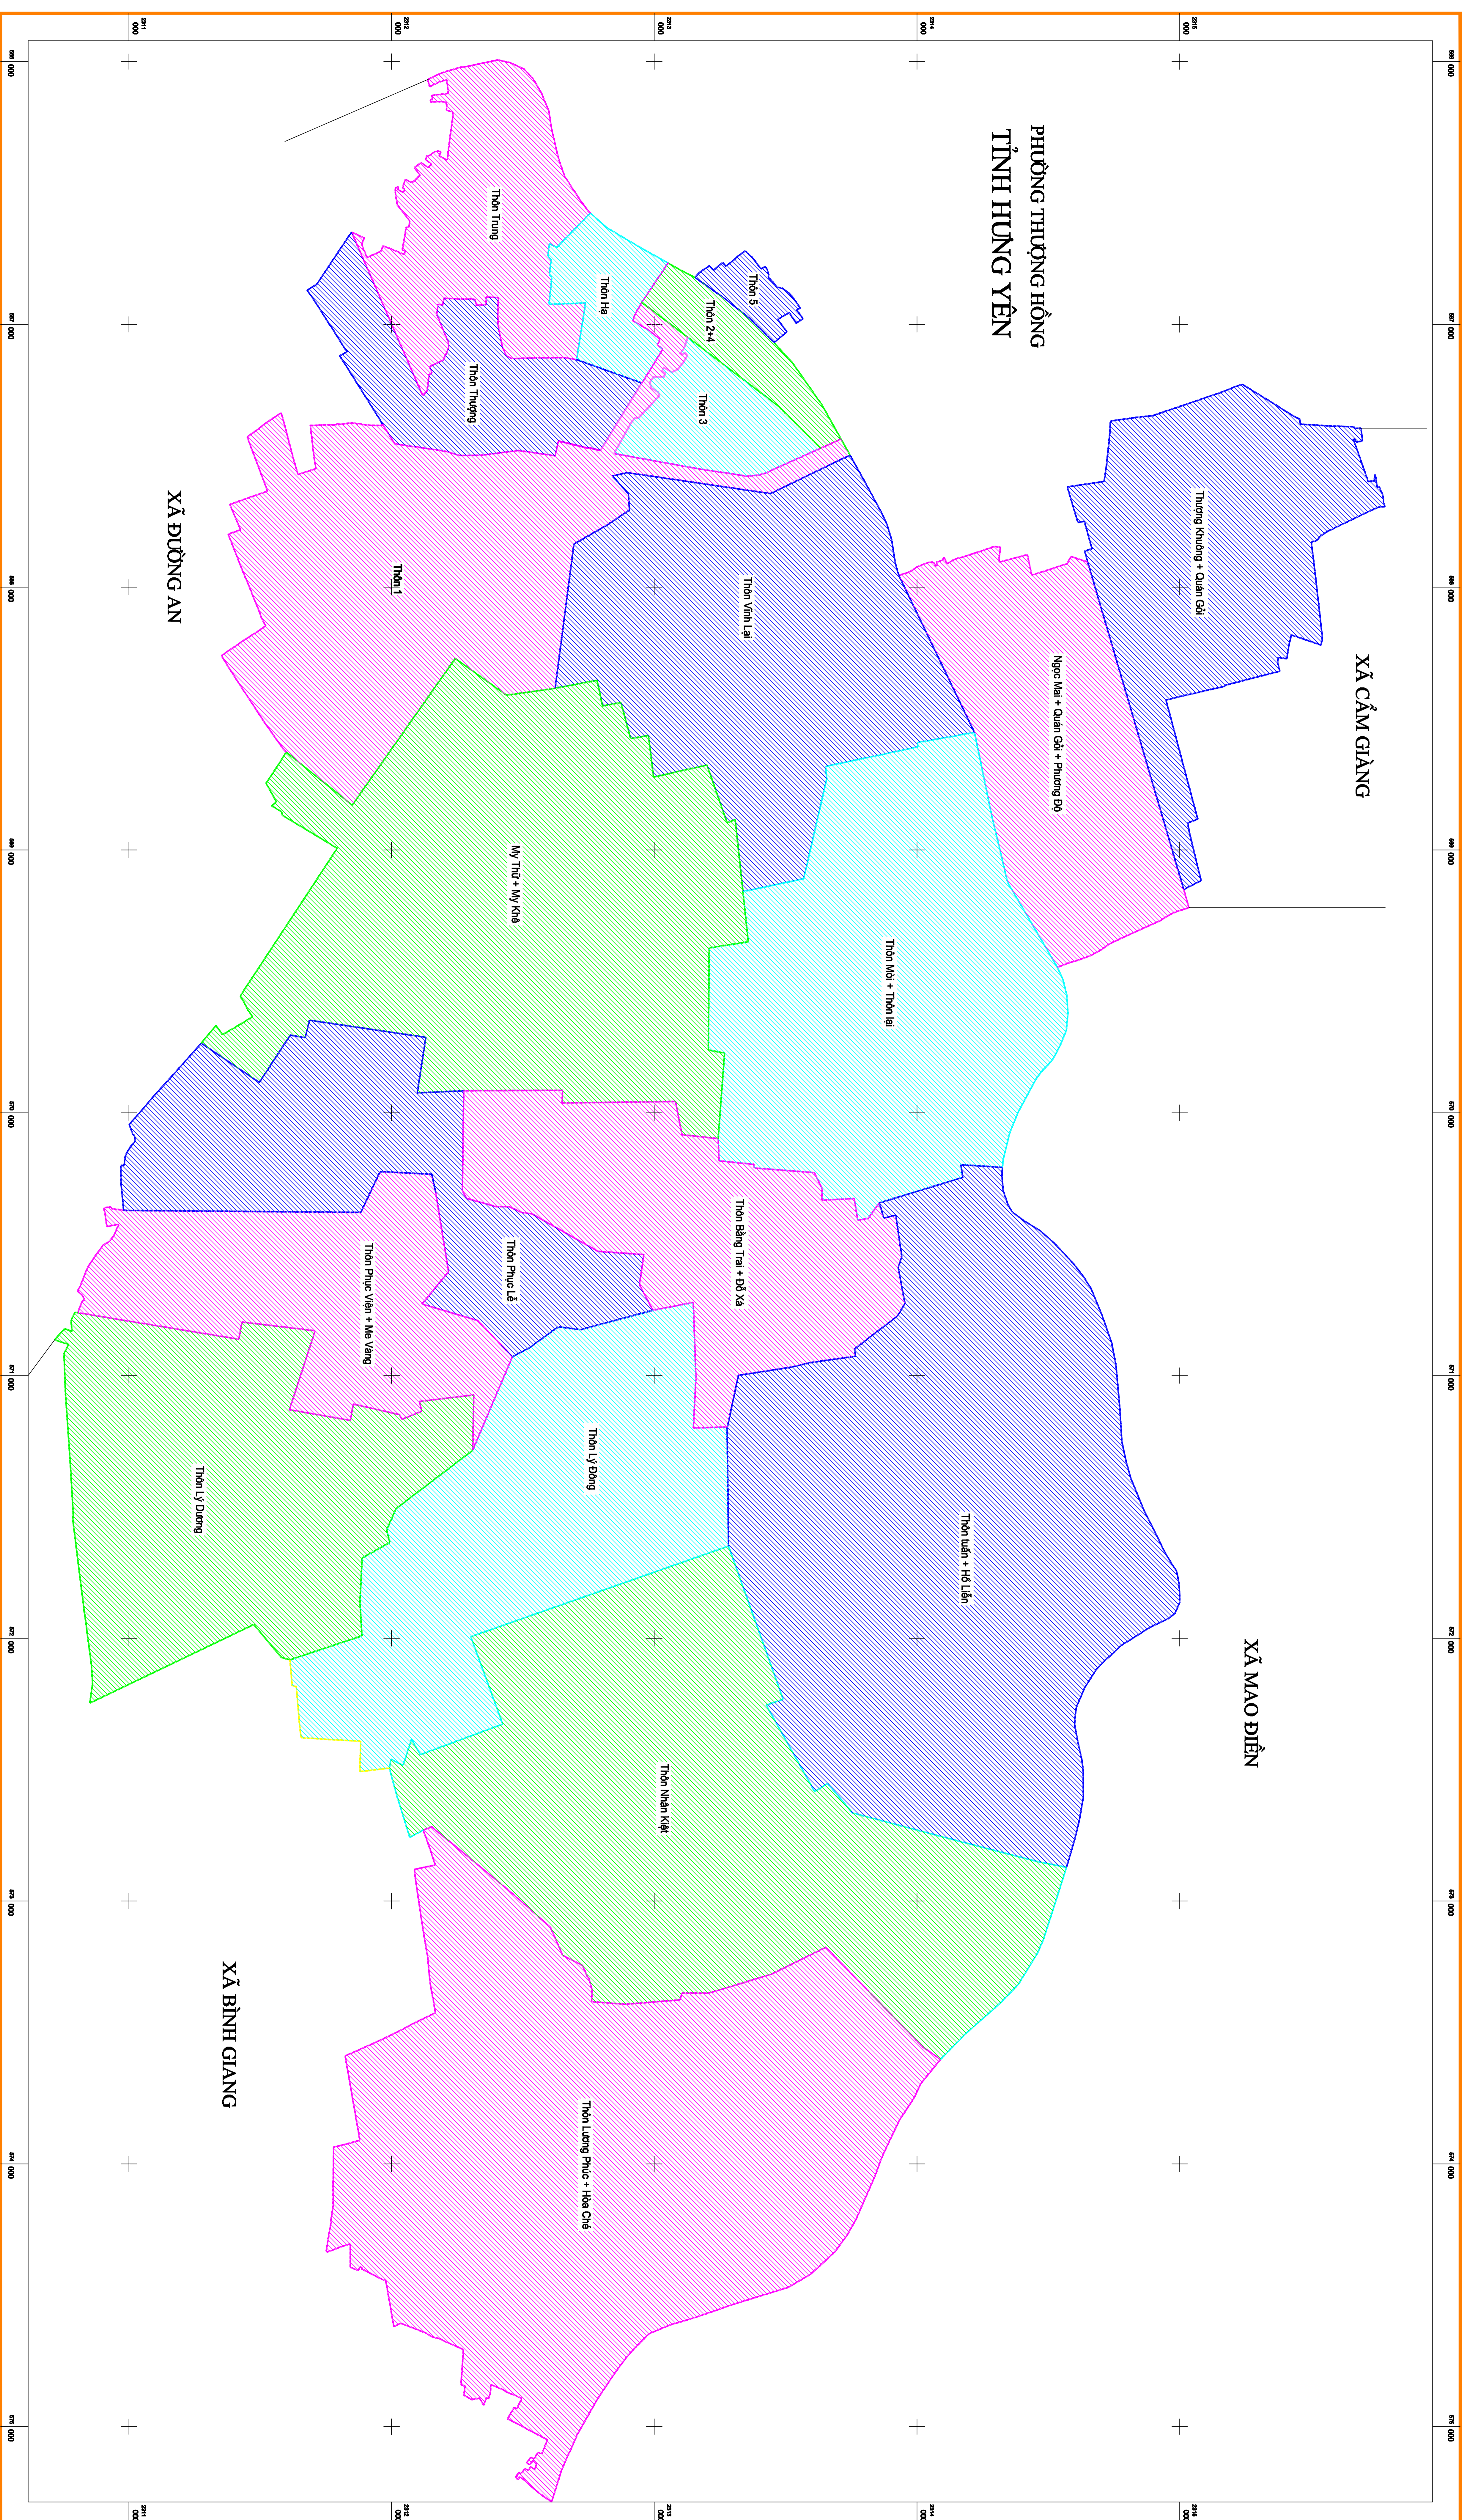

BẢN ĐỒ PHƯƠNG ÁN XÃ KẾ SÁT

THÀNH PHỐ HẢI PHÒNG

THỰC HIỆN THÁNG 5/2026

ĐƠN VỊ THỰC HIỆN

TỶ LỆ 1 : 10000