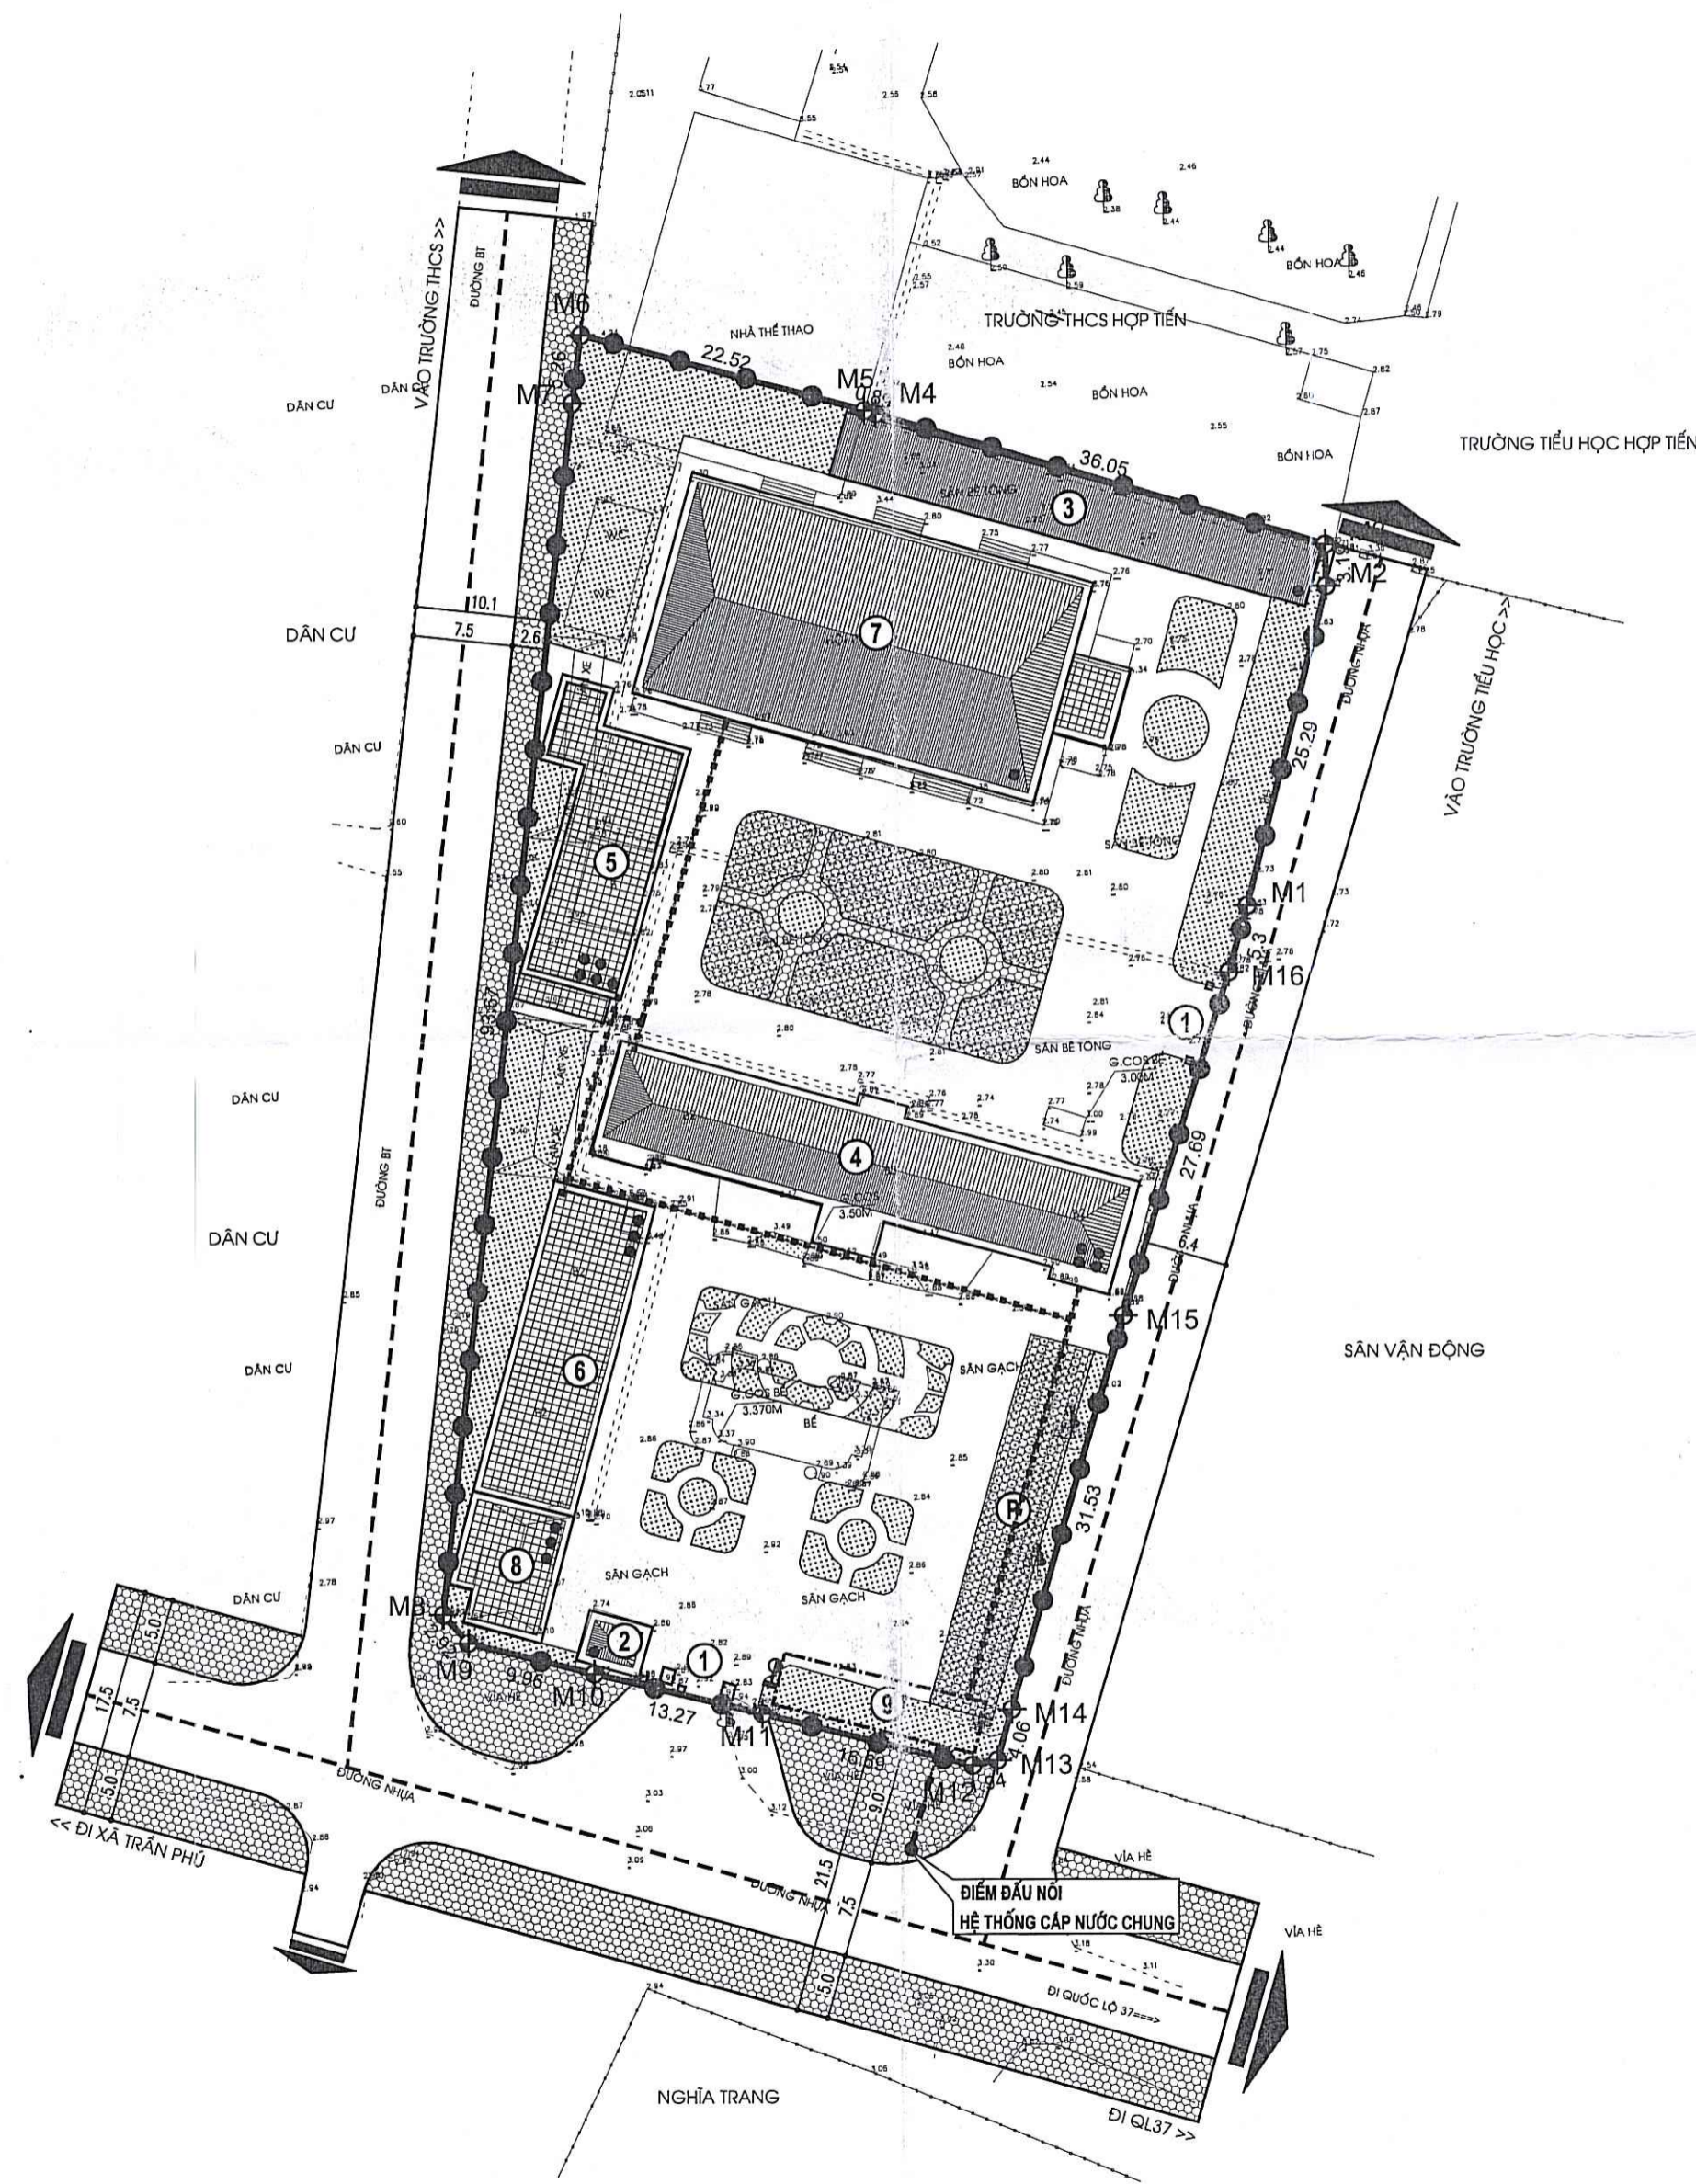

GHI CHÚ:

- ① CỐNG VÀO
- ② NHÀ BẢO VỆ
- ③ LÀN ĐỂ XE MÁY, XE ĐẠP
- ④ NHÀ LÀM VIỆC TRỤ SỞ UBND
- ⑤ NHÀ LÀM VIỆC 5 TẦNG
- ⑥ NHÀ LÀM VIỆC CÁC PHÒNG BAN
- ⑦ NHÀ HỘI TRƯỜNG
- ⑧ NHÀ LÀM VIỆC 3 TẦNG 6 PHÒNG
- ⑨ BỂ NGẦM PCCC
10. P BÃI ĐỖ XE Ô TÔ

KÝ HIỆU

RANH GIỚI KHU ĐẤT	
CÔNG TRÌNH XÂY DỰNG	
BÓN HOA, CÂY XANH	
SÀN ĐƯỜNG NỘI BỘ	
ĐƯỜNG ỐNG CẤP NƯỚC D110	
ĐƯỜNG ỐNG CẤP NƯỚC DỊCH VỤ HDPE D50	
TRỤ NƯỚC CỨU HỎA	

CƠ QUAN CHẤP THUẬN:
ỦY BAN NHÂN DÂN XÃ HỢP TIẾN
KÈM THEO QUYẾT ĐỊNH SỐ..... NGÀY..... THÁNG..... NĂM 2026

CHỦ TỊCH
VŨ XUÂN ĐỘ

CƠ QUAN THỎA THUẬN:
PHÒNG KINH TẾ XÃ HỢP TIẾN

TRƯỞNG PHÒNG
NGUYỄN VĂN HỢI

CƠ QUAN TỔ CHỨC LẬP QUY HOẠCH:
VĂN PHÒNG HĐND&UBND XÃ HỢP TIẾN
KÈM THEO TỜ TRÌNH SỐ..... NGÀY..... THÁNG..... NĂM 2026

CHÁNH VĂN PHÒNG
NGUYỄN HUY DŨNG

CÔNG TRÌNH - ĐỊA ĐIỂM:
QUY HOẠCH TỔNG MẶT BẰNG TRỤ SỞ ĐẢNG ỦY - HĐND - UBND XÃ HỢP TIẾN, THÀNH PHỐ HẢI PHÒNG
ĐỊA ĐIỂM: XÃ HỢP TIẾN, THÀNH PHỐ HẢI PHÒNG

TÊN BẢN VẼ:
BẢN VẼ QUY HOẠCH HỆ THỐNG CẤP NƯỚC VÀ PCCC

BẢN VẼ: QH.07	GHÉP: 1A2	TỶ LỆ: 1/500	HT: /2026
THỂ HIỆN	KTS. PHẠM QUANG ĐĂNG DƯƠNG		
CHỦ TRÌ	KS. TẠ THỊ THƯỜNG		
CHỦ NHIỆM	THS.KTS. TRỊNH HUY ĐOÀN		
Q.L.KÝ THUẬT	KS. NGUYỄN ĐỨC HẢI		

PHÓ TỔNG GIÁM ĐỐC:
CÔNG TY CỔ PHẦN TƯ VẤN QUY HOẠCH VÀ THIẾT KẾ XÂY DỰNG HẢI DƯƠNG
THÀNH PHỐ HẢI PHÒNG

THS.KTS. TRỊNH HUY ĐOÀN

BẢNG TỔNG HỢP HẠNG MỤC CẤP NƯỚC

STT	HẠNG MỤC	SỐ LƯỢNG	ĐƠN VỊ
1	ỐNG HDPE D110	10.00	M
2	ỐNG HDPE D50	115.60	M
3	TRỤ CỨU HỎA	1	TRỤ