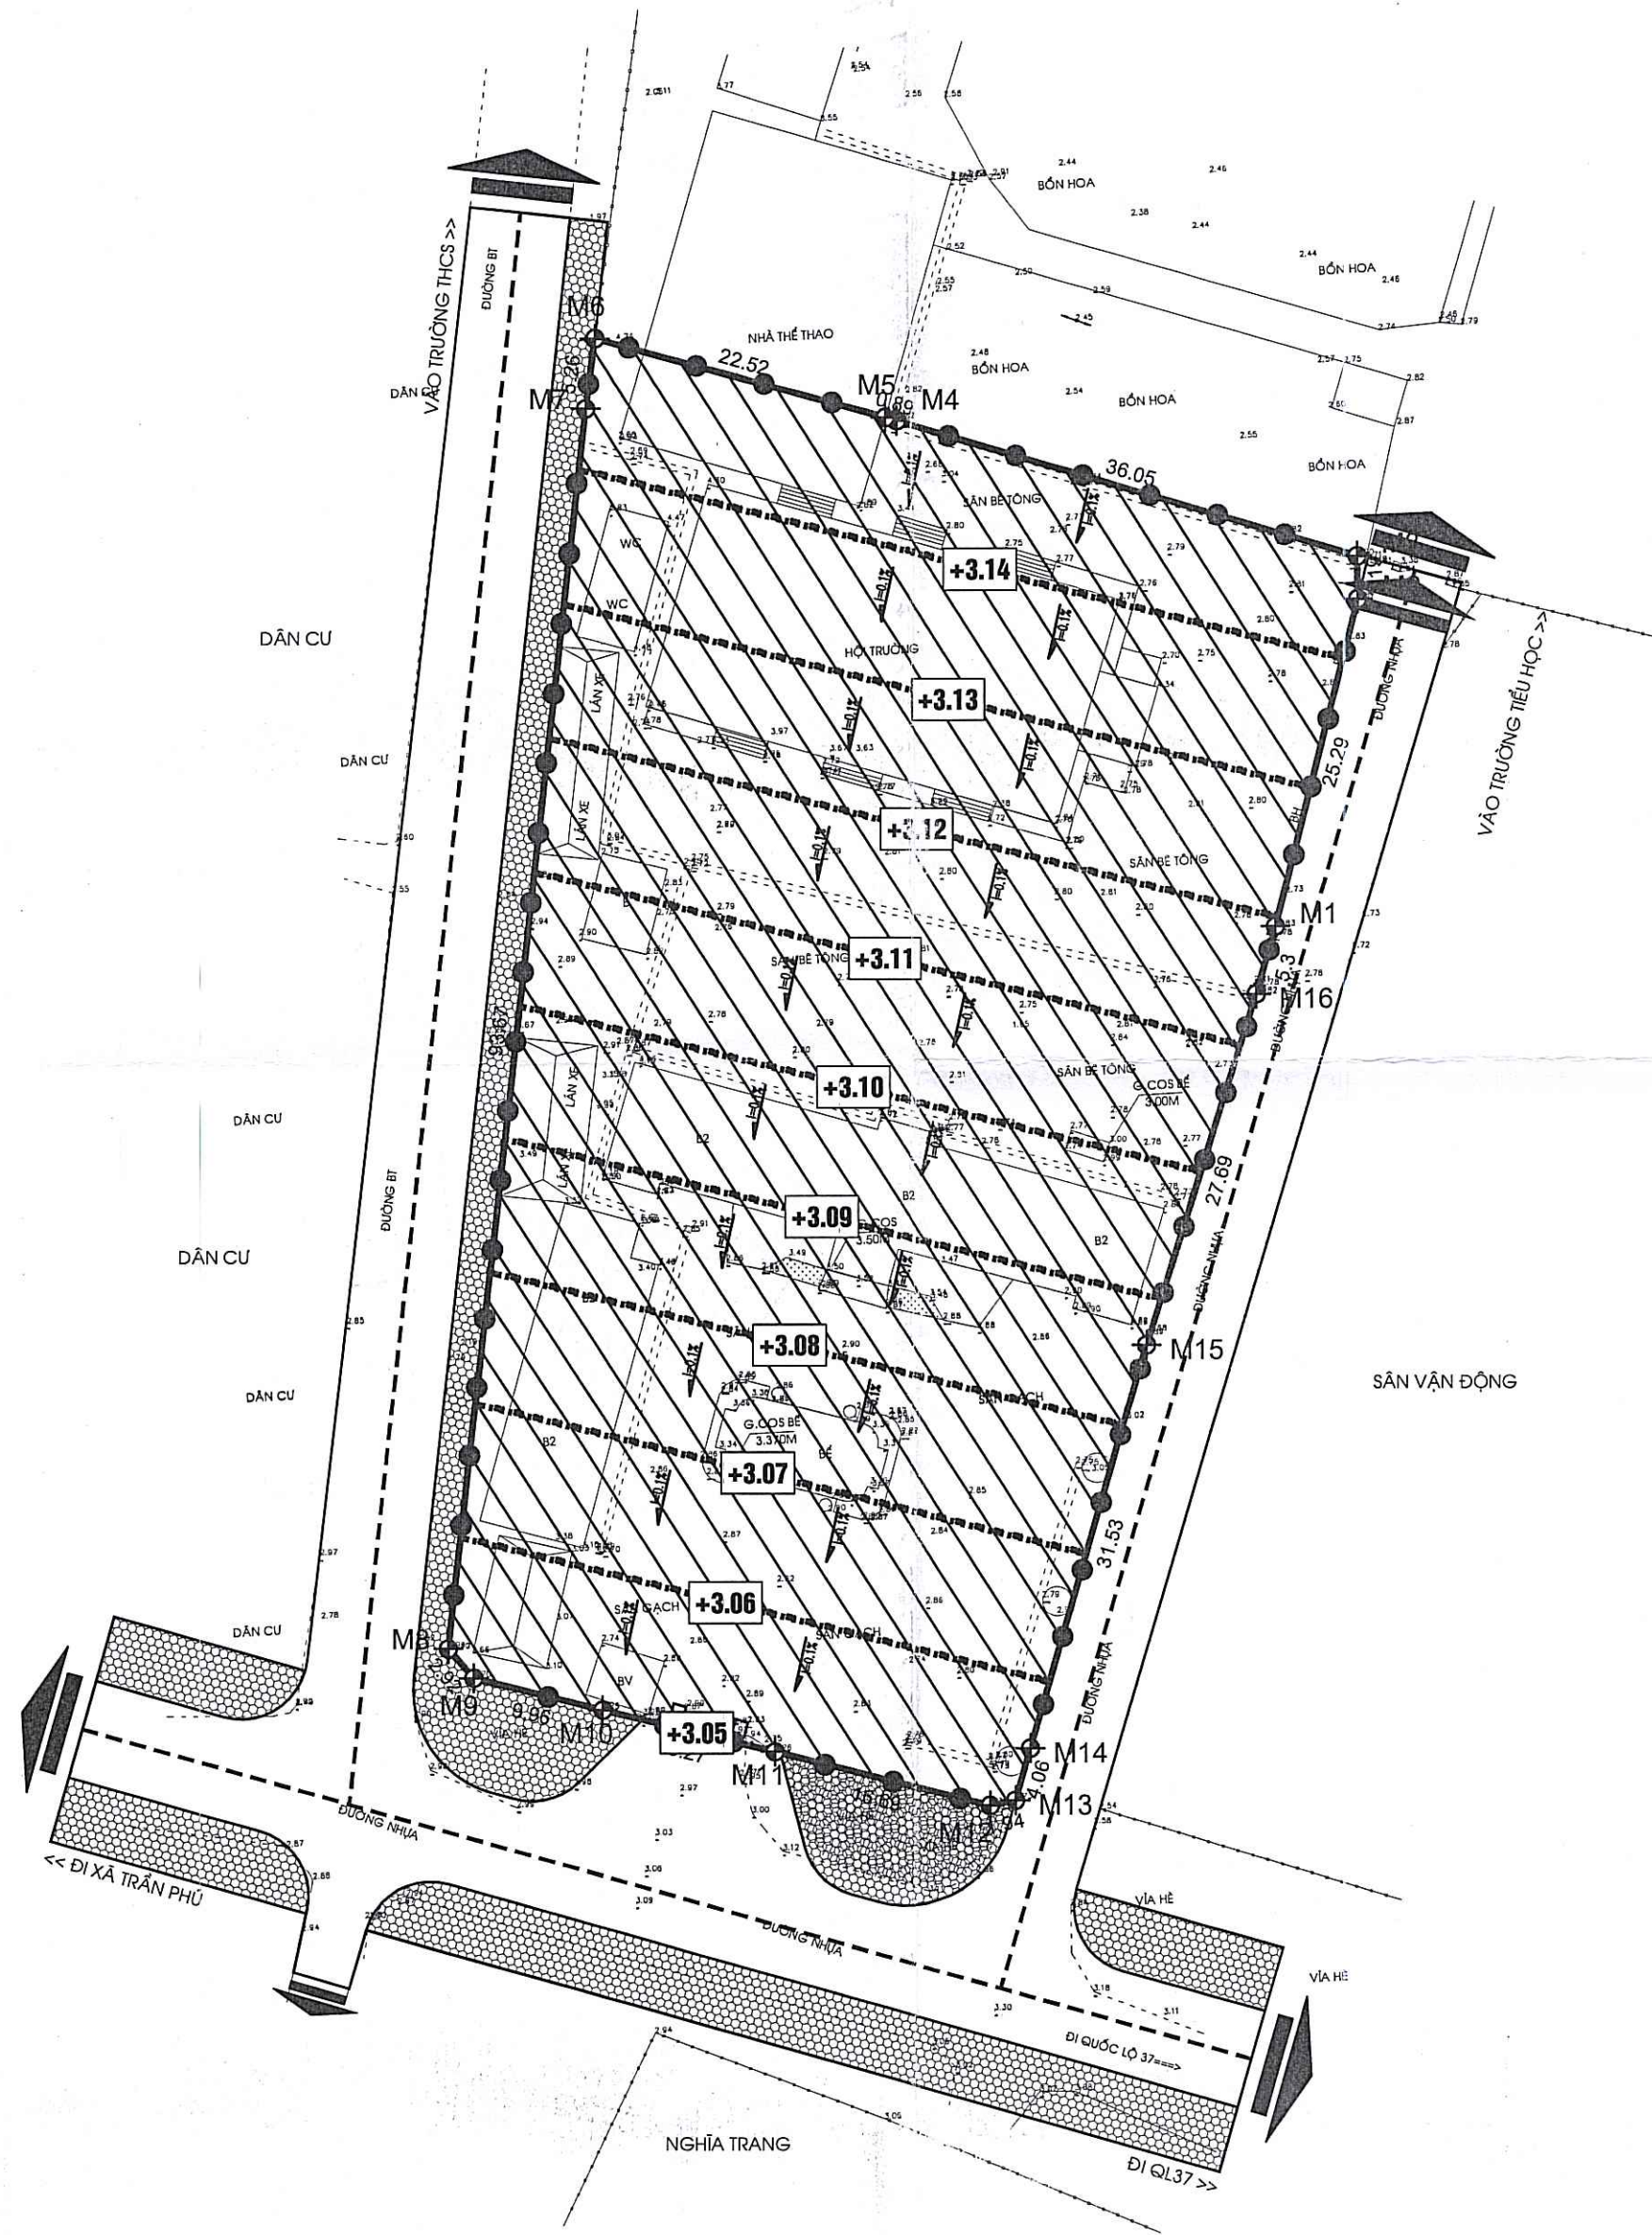

GHI CHÚ:

CAO ĐỘ SAN NỀN CÁN CỨ THEO BẢN VẼ ĐO ĐẠC ĐỊA HÌNH DO CÔNG TY CỔ PHẦN TƯ VẤN QUY HOẠCH & THIẾT KẾ XÂY DỰNG HẢI DƯƠNG LẬP. THEO ĐÓ:

- ĐIỂM THIẾT KẾ CAO NHẤT LÀ +3.15
- ĐIỂM THIẾT KẾ THẤP NHẤT LÀ +3.05
- CAO ĐỘ HIỆN TRẠNG MẶT ĐƯỜNG +3.03
- CAO ĐỘ TRUNG BÌNH THIẾT KẾ +3.10
- ĐỘ DỐC THIẾT KẾ I = 0,1%
- HƯỚNG DỐC THIẾT KẾ DỐC DẪN TỪ PHÍA BẮC XUỐNG PHÍA NAM

KÝ HIỆU	
RANH GIỚI KHU ĐẤT	
ĐƯỜNG ĐỒNG MỨC THIẾT KẾ	
ĐỘ DỐC THIẾT KẾ	
CAO ĐỘ ĐƯỜNG ĐỒNG MỨC THIẾT KẾ	+3.05

CƠ QUAN CHẤP THUẬN:
ỦY BAN NHÂN DÂN XÃ HỢP TIẾN
KÈM THEO QUYẾT ĐỊNH SỐ.....NGÀY.....THÁNG.....NĂM 2026

CHỦ TỊCH
VŨ XUÂN ĐỘ

CƠ QUAN THỎA THUẬN:
PHÒNG KINH TẾ XÃ HỢP TIẾN

TRƯỞNG PHÒNG
NGUYỄN VĂN HỢI

CƠ QUAN TỔ CHỨC LẬP QUY HOẠCH:
VĂN PHÒNG HĐND&UBND XÃ HỢP TIẾN
KÈM THEO TỜ TRÌNH SỐ.....NGÀY.....THÁNG.....NĂM 2026

CHÁNH VĂN PHÒNG
NGUYỄN HUY DŨNG

CÔNG TRÌNH - ĐỊA ĐIỂM:
QUY HOẠCH TỔNG MẶT BẰNG TRỤ SỞ ĐẢNG ỦY - HĐND - UBND XÃ HỢP TIẾN, THÀNH PHỐ HẢI PHÒNG
ĐỊA ĐIỂM: XÃ HỢP TIẾN, THÀNH PHỐ HẢI PHÒNG

TÊN BẢN VẼ:
BẢN VẼ QUY HOẠCH SAN NỀN

BẢN VẼ: QH.06	GHÉP: 1A2	TỶ LỆ: 1 / 500	HT: /2026
THỂ HIỆN	KTS. PHẠM QUANG ĐĂNG DƯƠNG		
CHỦ TRÌ	KS. NGUYỄN ĐỨC HẢI		
CHỦ NHIỆM	THS.KTS. TRỊNH HUY ĐOÀN		
Q.L? THUẬT	KS. NGUYỄN ĐỨC HẢI		

PHÓ TỔNG GIÁM ĐỐC:

HẢI DƯƠNG
THÀNH PHỐ HẢI PHÒNG

THS.KTS. TRỊNH HUY ĐOÀN