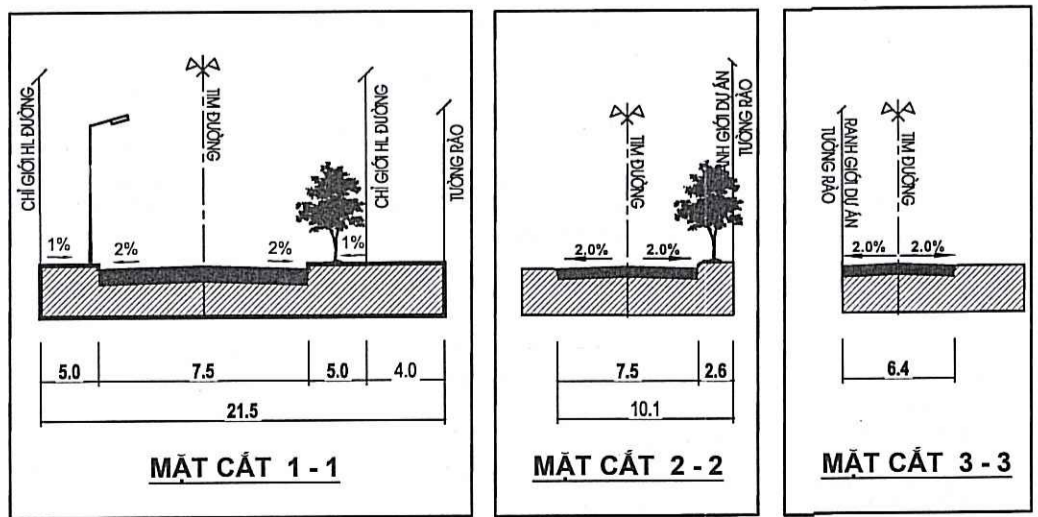

BẢNG LIỆT KÊ TỌA ĐỘ MỐC RANH GIỚI

SỐ HIỆU ĐIỂM	TỌA ĐỘ		CẠNH(M)
	X	Y	
M1	2328611.49	586914.66	25.29
M2	2328636.02	586920.83	3.19
M3	2328639.21	586920.78	36.05
M4	2328649.32	586886.18	0.89
M5	2328649.56	586885.33	22.52
M6	2328655.41	586863.58	5.26
M7	2328650.2	586862.89	93.67
M8	2328557.1	586852.58	2.92
M9	2328554.9	586854.5	9.96
M10	2328552.49	586864.17	13.27
M11	2328549.38	586877.07	16.69
M12	2328545.35	586893.27	1.94
M13	2328545.74	586895.17	4.06
M14	2328549.65	586896.29	31.53
M15	2328579.95	586904.99	27.69
M16	2328606.39	586913.21	5.3
M1	2328611.49	586914.66	