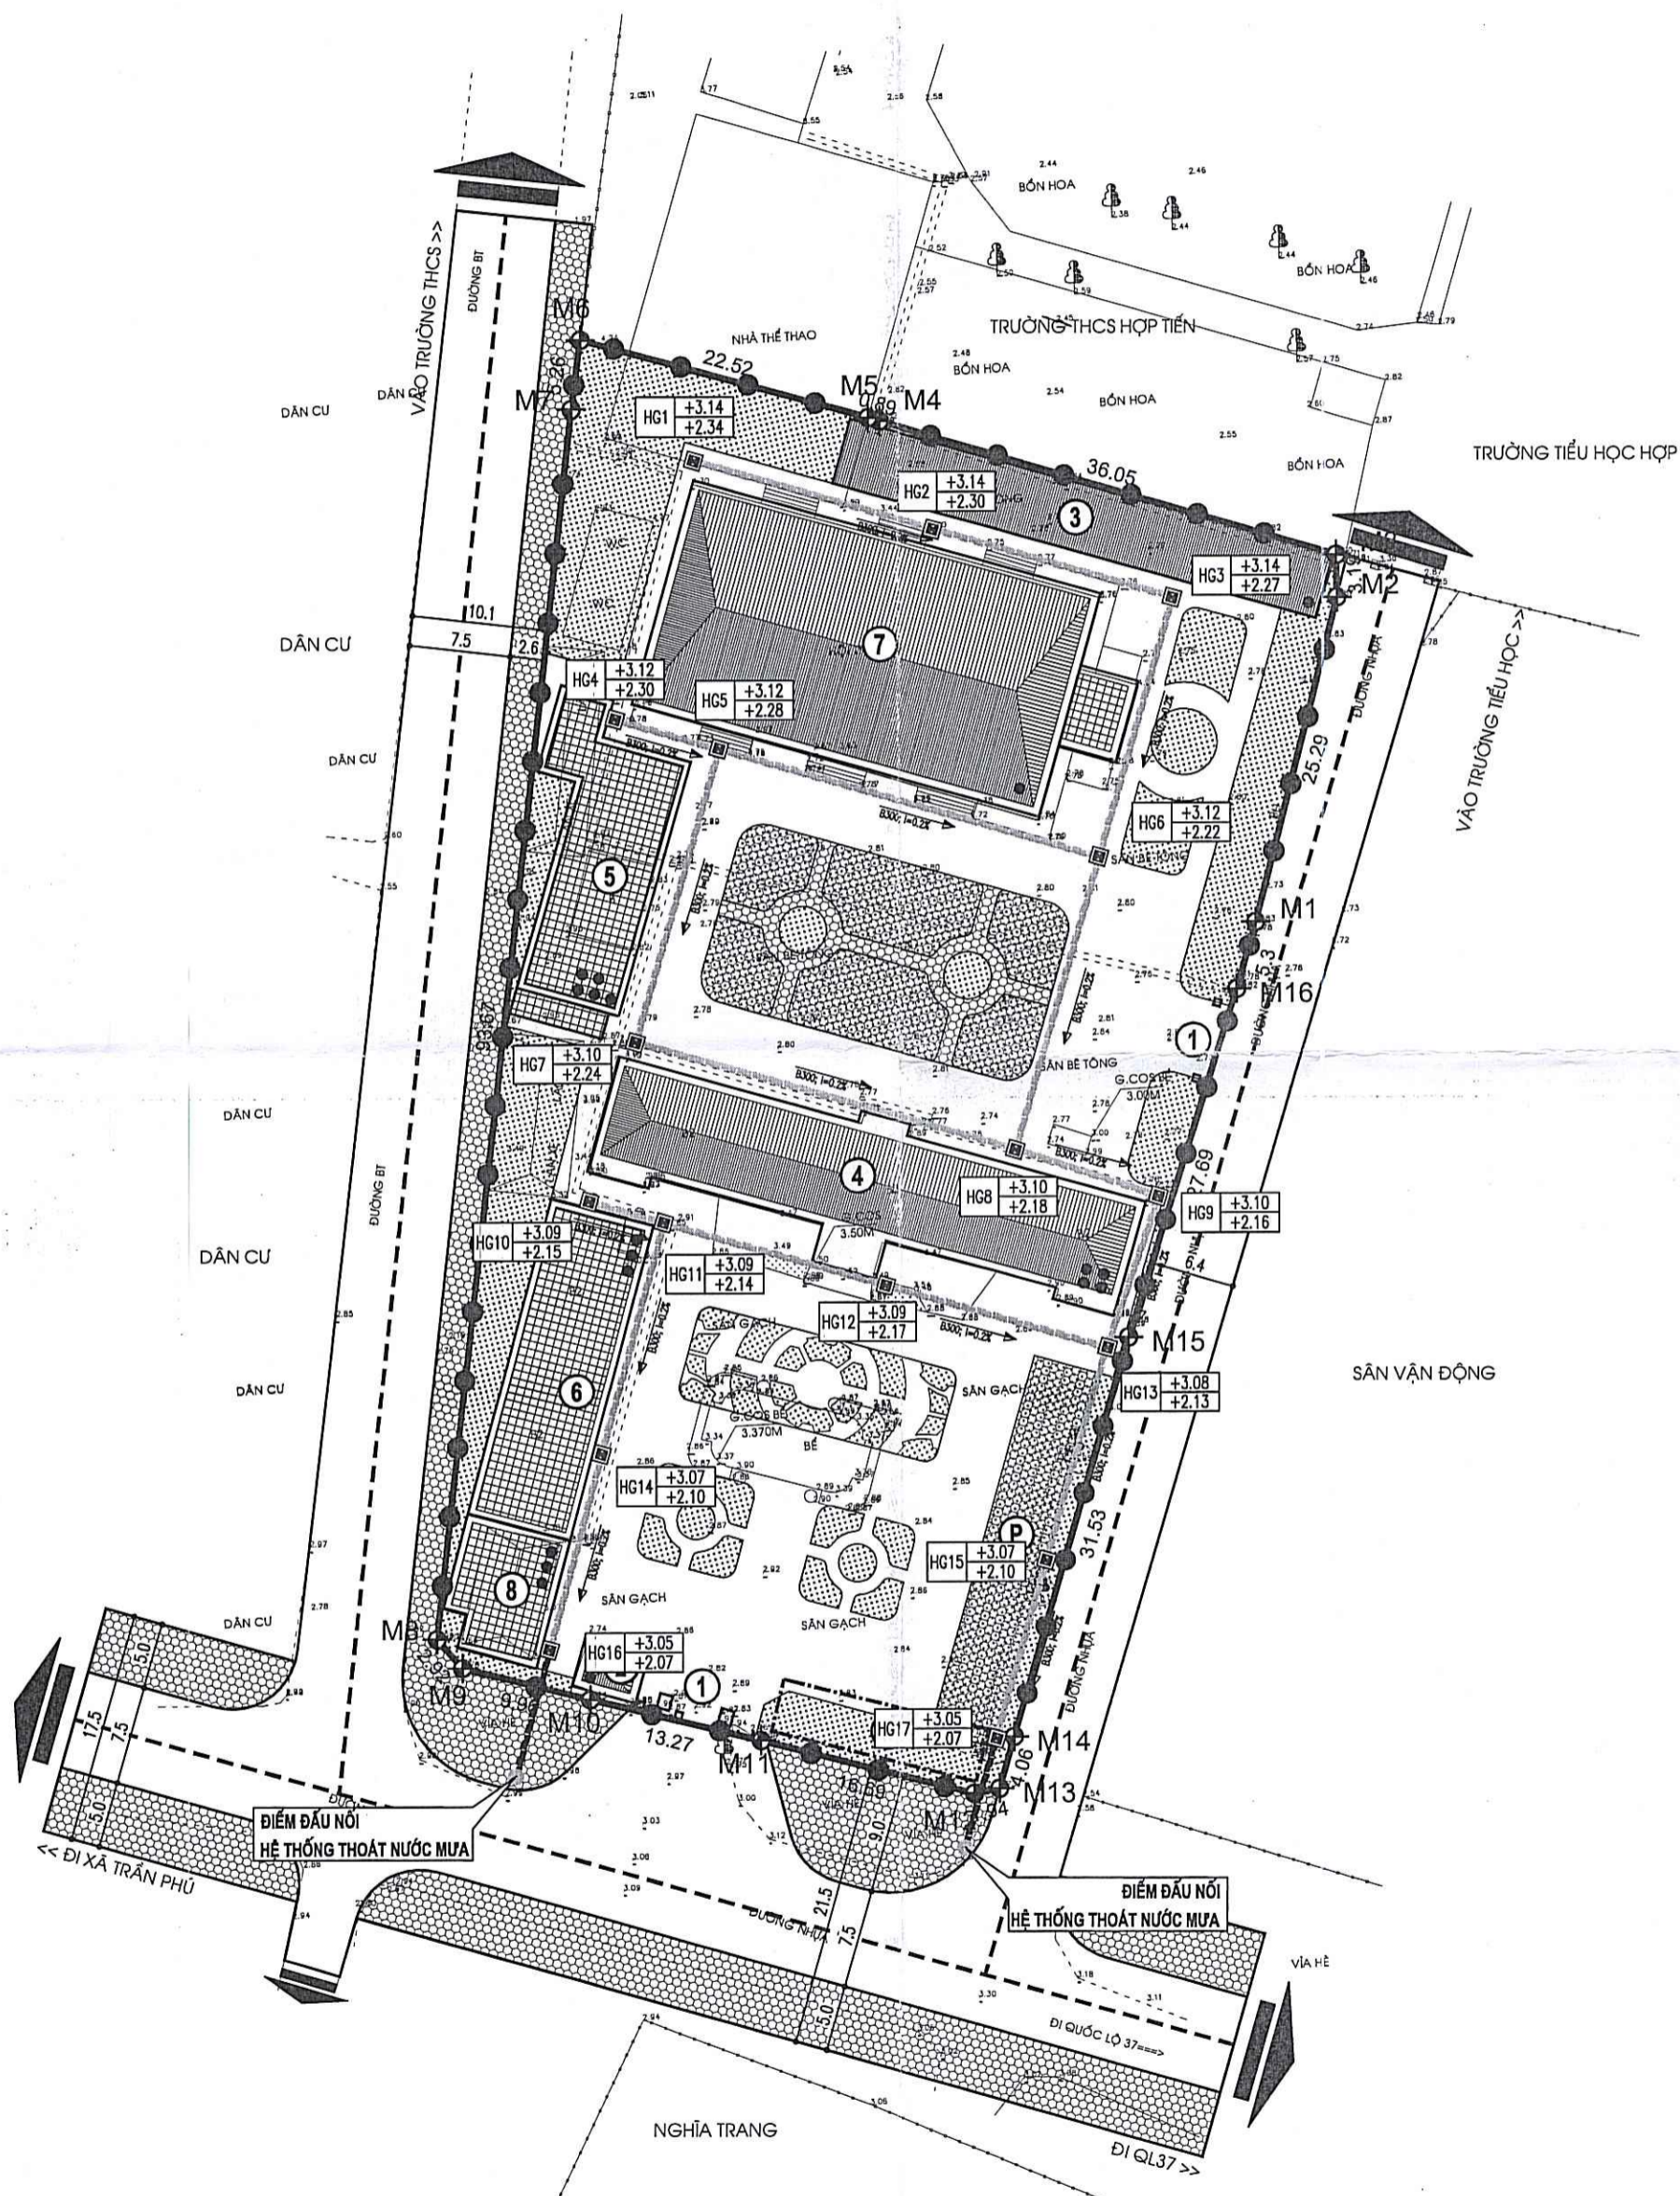

GHI CHÚ:

- ① CỐNG VẠO
- ② NHÀ BẢO VỆ
- ③ LÀN ĐỂ XE MÁY, XE ĐẠP
- ④ NHÀ LÀM VIỆC TRỤ SỞ UBND
- ⑤ NHÀ LÀM VIỆC 5 TẦNG
- ⑥ NHÀ LÀM VIỆC CÁC PHÒNG BAN
- ⑦ NHÀ HỘI TRƯỜNG
- ⑧ NHÀ LÀM VIỆC 3 TẦNG 6 PHÒNG
- ⑨ BỂ NGÂM PCCC
10. Ⓟ BÀI ĐỖ XE Ô TÔ

KÝ HIỆU

RANH GIỚI KHU ĐẤT	
CÔNG TRÌNH XÂY DỰNG	
BÓN HOA, CÂY XANH	
SÀN ĐƯỜNG NỘI BỘ	
CỐNG THOÁT NƯỚC MƯA D400	
RÀNH THOÁT NƯỚC MƯA B300	
HỒ GA THU NƯỚC MẶT	
TÊN HỒ GA THU CẠN	CAO ĐỘ THIẾT KẾ: HG1 +3.08 CAO ĐỘ ĐÁY RÀNH: +2.07

CƠ QUAN CHẤP THUẬN:
ỦY BAN NHÂN DÂN XÃ HỢP TIẾN
KÈM THEO QUYẾT ĐỊNH SỐ..... NGÀY..... THÁNG..... NĂM 2026

**CHỦ TỊCH
VŨ XUÂN ĐỘ**

CƠ QUAN THỎA THUẬN:
PHÒNG KINH TẾ XÃ HỢP TIẾN

**TRƯỞNG PHÒNG
NGUYỄN VĂN HỢP**

CƠ QUAN TỔ CHỨC LẬP QUY HOẠCH:
VĂN PHÒNG HĐND&UBND XÃ HỢP TIẾN
KÈM THEO TỜ TRÌNH SỐ..... NGÀY..... THÁNG..... NĂM 2026

**CHÁNH VĂN PHÒNG
NGUYỄN HUY DŨNG**

CÔNG TRÌNH - ĐỊA ĐIỂM:
QUY HOẠCH TỔNG MẶT BẰNG TRỤ SỞ ĐẢNG ỦY - HĐND - UBND XÃ HỢP TIẾN, THÀNH PHỐ HẢI PHÒNG
ĐỊA ĐIỂM: XÃ HỢP TIẾN, THÀNH PHỐ HẢI PHÒNG

TÊN BẢN VẼ:
BẢN VẼ QUY HOẠCH HỆ THỐNG THOÁT NƯỚC MƯA

BẢN VẼ: QH.08	GHÉP: 1A2	TỶ LỆ: 1 / 500	HT: /2026
THỂ HIỆN	KTS. PHẠM QUANG ĐĂNG DƯƠNG		
CHỦ TRÌ	KS. TẠ THỊ THƯỜNG		
CHỦ NHIỆM	THS.KTS. TRỊNH HUY ĐOÀN		
Q.L.K? THUẬT	KS. NGUYỄN ĐỨC HẢI		

PHÓ TỔNG GIÁM ĐỐC:

TRỊNH HUY ĐOÀN

BẢNG TỔNG HỢP HẠNG MỤC THOÁT NƯỚC MƯA

STT	HẠNG MỤC	SỐ LƯỢNG	ĐƠN VỊ
1	RÀNH THOÁT NƯỚC MƯA B300	301,00	M
3	HỒ GA THU CẠN	17	HỒ
4	CỐNG TRÓN D400	19,00	M