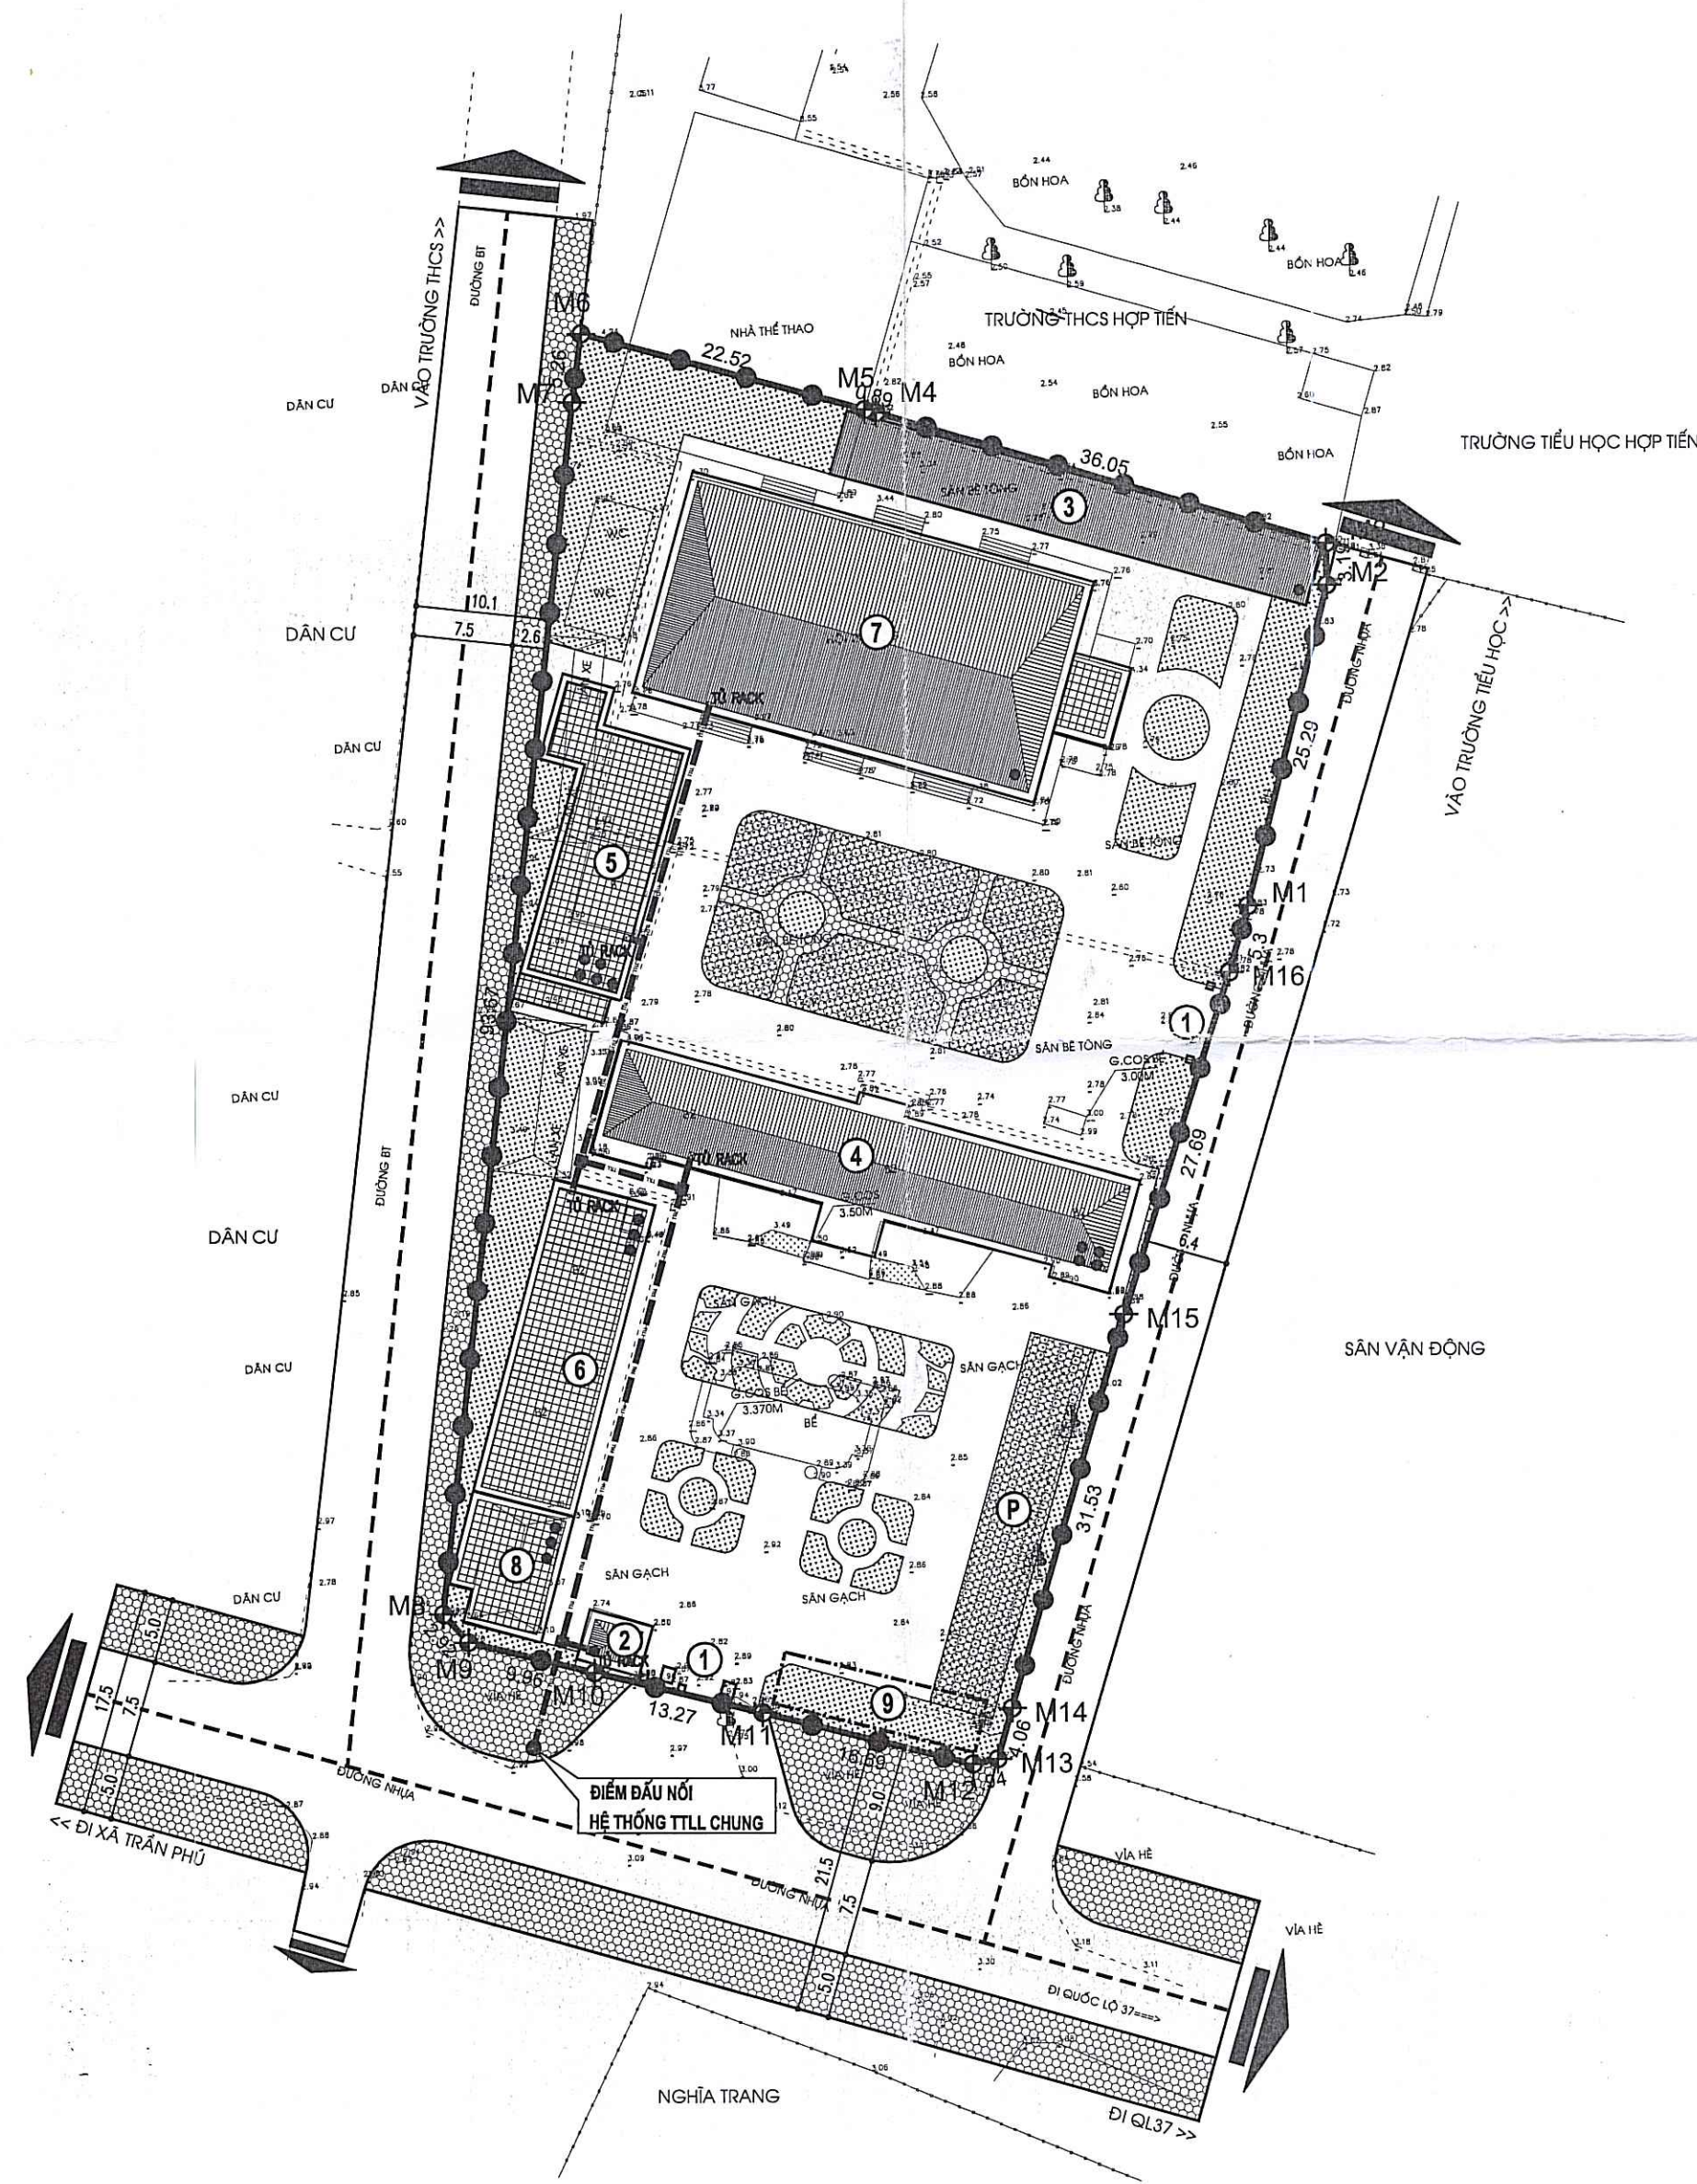

GHI CHÚ:

①	CỔNG VÀO
②	NHÀ BẢO VỆ
③	LÀN ĐỂ XE MÁY, XE ĐẠP
④	NHÀ LÀM VIỆC TRỤ SỞ UBND
⑤	NHÀ LÀM VIỆC 5 TẦNG
⑥	NHÀ LÀM VIỆC CÁC PHÒNG BAN
⑦	NHÀ HỘI TRƯỜNG
⑧	NHÀ LÀM VIỆC 3 TẦNG 6 PHÒNG
⑨	BỂ NGÂM PCCC
P	BÃI ĐỖ XE Ô TÔ

KÝ HIỆU

RANH GIỚI KHU ĐẤT	
CÔNG TRÌNH XÂY DỰNG	
BÓN HOA, CÂY XANH	
SÀN ĐƯỜNG NỘI BỘ	
CÁP THÔNG TIN PVC - 2XD110	
BỂ CẤP	
TỦ PHỐI THÔNG TIN	

CƠ QUAN CHẤP THUẬN:
ỦY BAN NHÂN DÂN XÃ HỢP TIẾN
KÈM THEO QUYẾT ĐỊNH SỐ..... NGÀY..... THÁNG..... NĂM 2026

CHỦ TỊCH
VŨ XUÂN ĐỘ

CƠ QUAN THỎA THUẬN:
PHÒNG KINH TẾ XÃ HỢP TIẾN

TRƯỞNG PHÒNG
NGUYỄN VĂN HỘI

CƠ QUAN TỔ CHỨC LẬP QUY HOẠCH:
VĂN PHÒNG HĐND&UBND XÃ HỢP TIẾN
KÈM THEO TỜ TRÌNH SỐ..... NGÀY..... THÁNG..... NĂM 2026

CHÁNH VĂN PHÒNG
NGUYỄN HUY DŨNG

CÔNG TRÌNH - ĐỊA ĐIỂM:
QUY HOẠCH TỔNG MẶT BẰNG TRỤ SỞ ĐẢNG ỦY - HĐND - UBND XÃ HỢP TIẾN, THÀNH PHỐ HẢI PHÒNG
ĐỊA ĐIỂM: XÃ HỢP TIẾN, THÀNH PHỐ HẢI PHÒNG

TÊN BẢN VẼ:
BẢN VẼ QUY HOẠCH HỆ THỐNG THÔNG TIN LIÊN LẠC

BẢN VẼ:	QH.11	GHÉP:	1A2	TỶ LỆ:	1/500	HT:	/2026
THỂ HIỆN	KTS. PHẠM QUANG ĐĂNG DƯƠNG						
CHỦ TRÌ	KS. LƯƠNG HẢI KIÊN						
CHỦ NHIỆM	THS.KTS. TRỊNH HUY ĐOÀN						
Q.L.KỸ THUẬT	KS. NGUYỄN ĐỨC HẢI						

PHÓ TỔNG GIÁM ĐỐC:
CÔNG TY CỔ PHẦN TƯ VẤN QUY HOẠCH VÀ THIẾT KẾ XÂY DỰNG HẢI DƯƠNG
THÀNH PHỐ HẢI PHÒNG

THS.KTS. TRỊNH HUY ĐOÀN

BẢNG TỔNG HỢP VẬT LIỆU THÔNG TIN LIÊN LẠC

STT	HẠNG MỤC	SỐ LƯỢNG	ĐƠN VỊ
1	CÔNG CẤP THÔNG TIN PHÂN PHỐI PVC - 2X D110	94.90	M
2	TỦ THÔNG TIN PHÂN PHỐI	5	CÁI
3	BỂ CẤP	3	CÁI