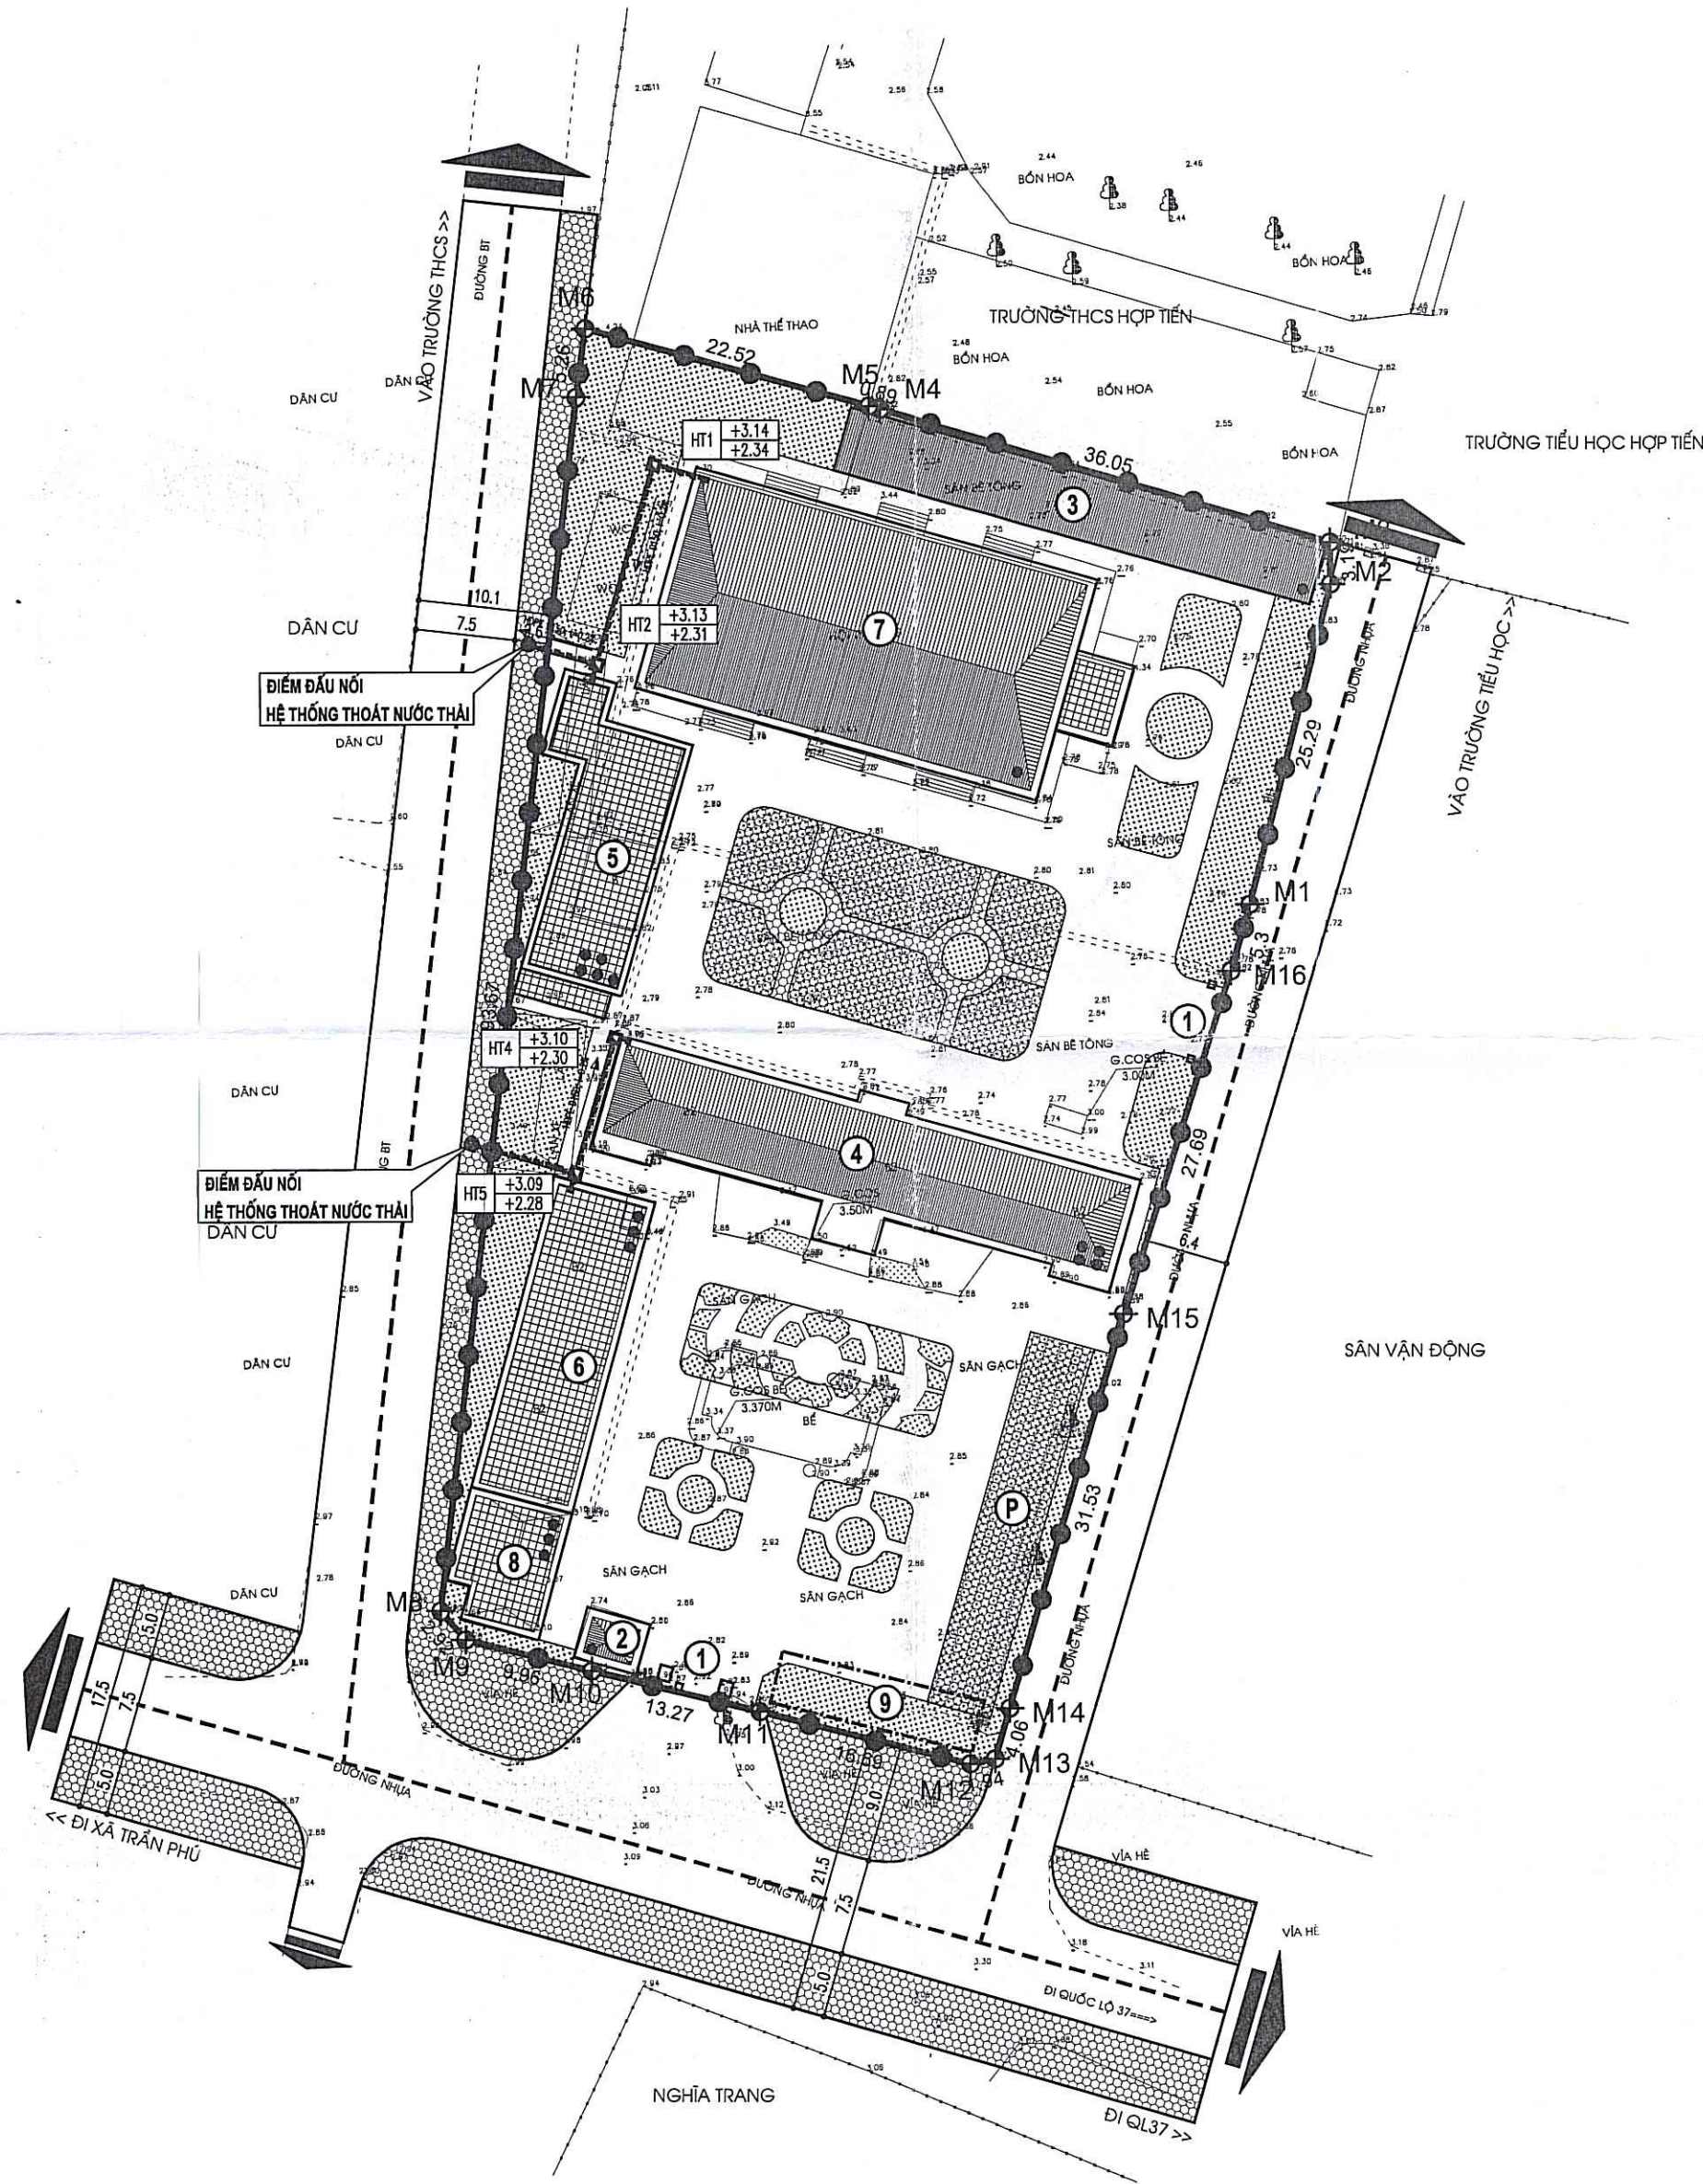

GHI CHÚ:

- ① CỐNG VÀO
- ② NHÀ BẢO VỆ
- ③ LÀN ĐỂ XE MÁY, XE ĐẠP
- ④ NHÀ LÀM VIỆC TRỤ SỞ UBND
- ⑤ NHÀ LÀM VIỆC 5 TẦNG
- ⑥ NHÀ LÀM VIỆC CÁC PHÒNG BAN
- ⑦ NHÀ HỘI TRƯỜNG
- ⑧ NHÀ LÀM VIỆC 3 TẦNG 6 PHÒNG
- ⑨ BỂ NGÂM PCCC
- (P) BÀN ĐỖ XE Ô TÔ

BẢNG TỔNG HỢP HẠNG MỤC THOÁT NƯỚC THẢI

STT	HẠNG MỤC	SỐ LƯỢNG	ĐƠN VỊ
1	HỒ GA THU CẢN	4	HỒ
2	ỐNG THOÁT NƯỚC THẢI HDPE D150	52.00	M

KÝ HIỆU	
RANH GIỚI KHU ĐẤT	
CÔNG TRÌNH XÂY DỰNG	
BÓN HOA, CÂY XANH	
SÀN ĐƯỜNG NỘI BỘ	
ỐNG THOÁT NƯỚC THẢI HDPE D150	
HỒ GA THOÁT NƯỚC THẢI	
TÊN HỒ GA THOÁT NƯỚC THẢI	CAO ĐỘ THIẾT KẾ CAO ĐỘ ĐẤT ỒNG
	HT1 +3.08 +2.07

CƠ QUAN CHẤP THUẬN:
ỦY BAN NHÂN DÂN XÃ HỢP TIẾN
KÈM THEO QUYẾT ĐỊNH SỐ ..... NGÀY ..... THÁNG ..... NĂM 2026

CHỦ TỊCH
VŨ XUÂN ĐỘ

CƠ QUAN THỎA THUẬN:
PHÒNG KINH TẾ XÃ HỢP TIẾN

TRƯỞNG PHÒNG
NGUYỄN VĂN HỢI

CƠ QUAN TỔ CHỨC LẬP QUY HOẠCH:
VĂN PHÒNG HĐND&UBND XÃ HỢP TIẾN
KÈM THEO TỜ TRÌNH SỐ ..... NGÀY ..... THÁNG ..... NĂM 2026

CHÁNH VĂN PHÒNG
NGUYỄN HUY DŨNG

CÔNG TRÌNH - ĐỊA ĐIỂM:
QUY HOẠCH TỔNG MẶT BẰNG TRỤ SỞ ĐẢNG ỦY - HĐND - UBND XÃ HỢP TIẾN, THÀNH PHỐ HẢI PHÒNG
ĐỊA ĐIỂM: XÃ HỢP TIẾN, THÀNH PHỐ HẢI PHÒNG

TÊN BẢN VẼ:
BẢN VẼ QUY HOẠCH HỆ THỐNG THOÁT NƯỚC THẢI

BẢN VẼ: QH.09	GHÉP: 1A2	TỶ LỆ: 1 / 500	HT: /2026
THỂ HIỆN	KTS. PHẠM QUANG ĐĂNG DƯƠNG		
CHỦ TRÌ	KS. TẠ THỊ THỒNG		
CHỦ NHIỆM	THS.KTS. TRỊNH HUY ĐOÀN		
QL.KỸ THUẬT	KS. NGUYỄN ĐỨC HẢI		

PHÓ TỔNG GIÁM ĐỐC:

CÔNG TY CỔ PHẦN TƯ VẤN QUY HOẠCH VÀ THIẾT KẾ XÂY DỰNG HẢI DƯƠNG