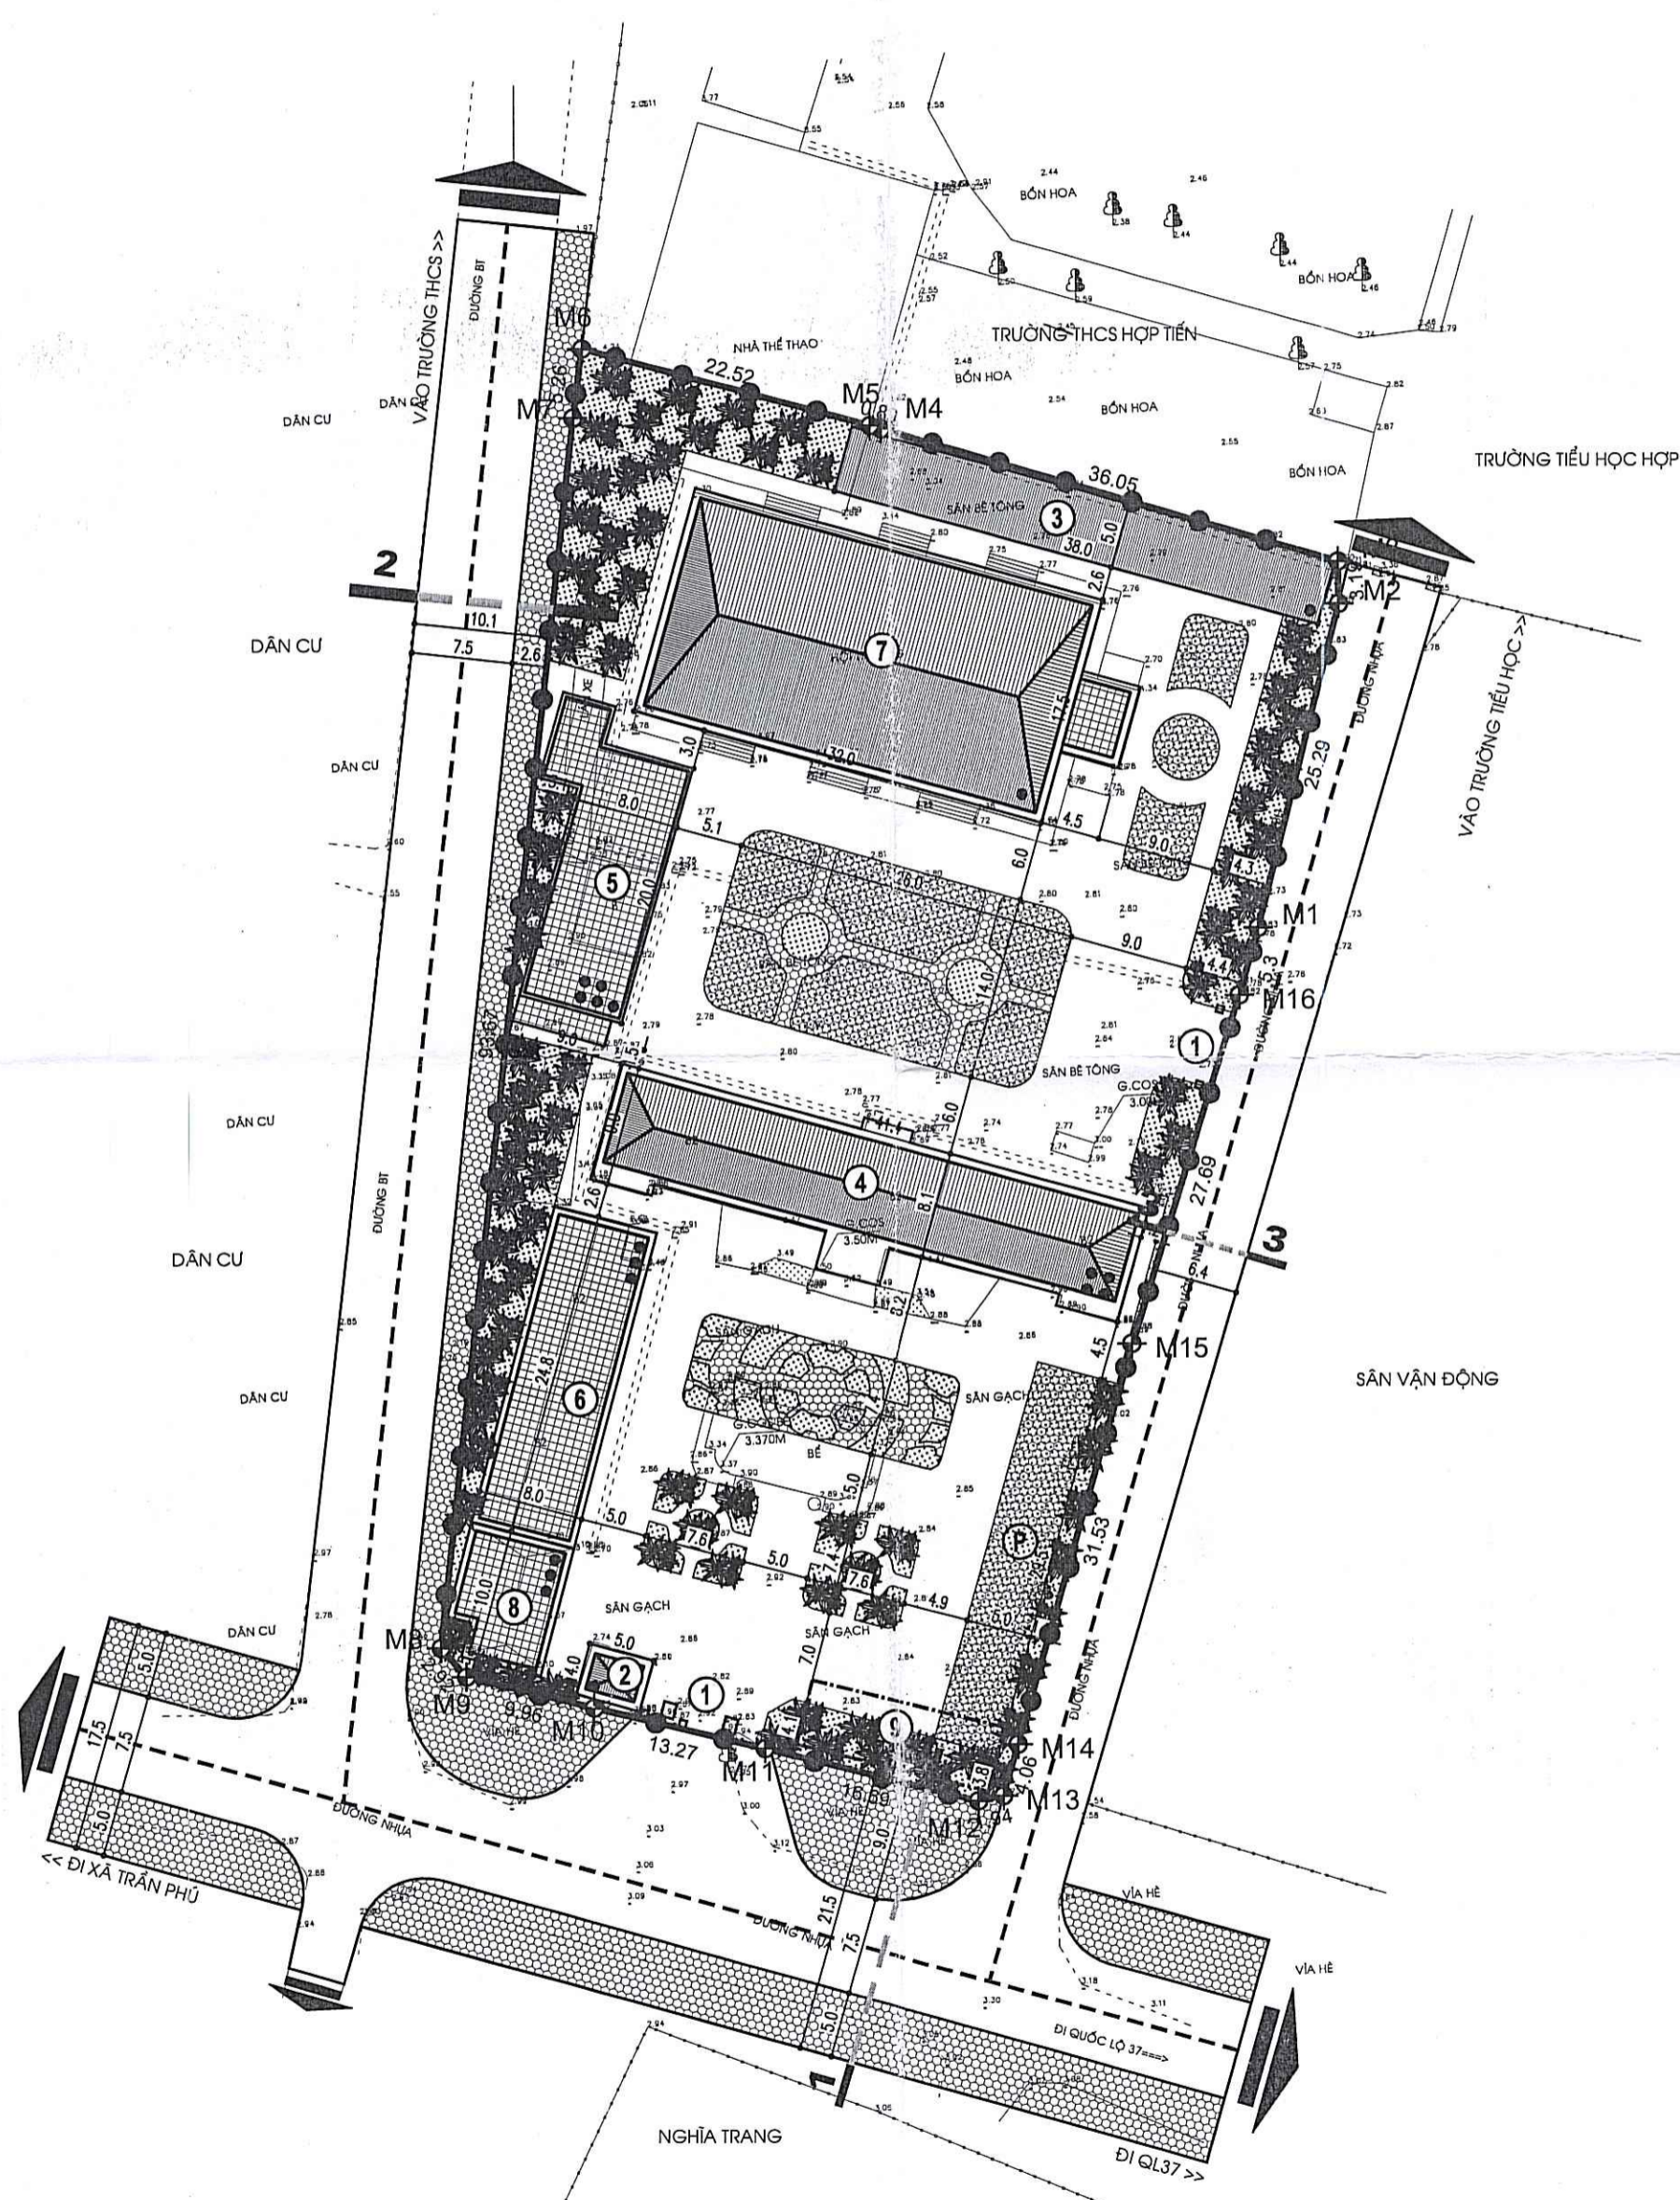

GHI CHÚ:

- ① CỐNG VÀO
- ② NHÀ BẢO VỆ
- ③ LÀN ĐỂ XE MÁY, XE ĐẠP
- ④ NHÀ LÀM VIỆC TRỤ SỞ UBND
- ⑤ NHÀ LÀM VIỆC 5 TẦNG
- ⑥ NHÀ LÀM VIỆC CÁC PHÒNG BAN
- ⑦ NHÀ HỘI TRƯỜNG
- ⑧ NHÀ LÀM VIỆC 3 TẦNG 6 PHÒNG
- ⑨ BỂ NGÂM PCCC
- (P) BÀN ĐỖ XE Ô TÔ

BẢNG LIỆT KÊ TỌA ĐỘ MỐC RANH GIỚI