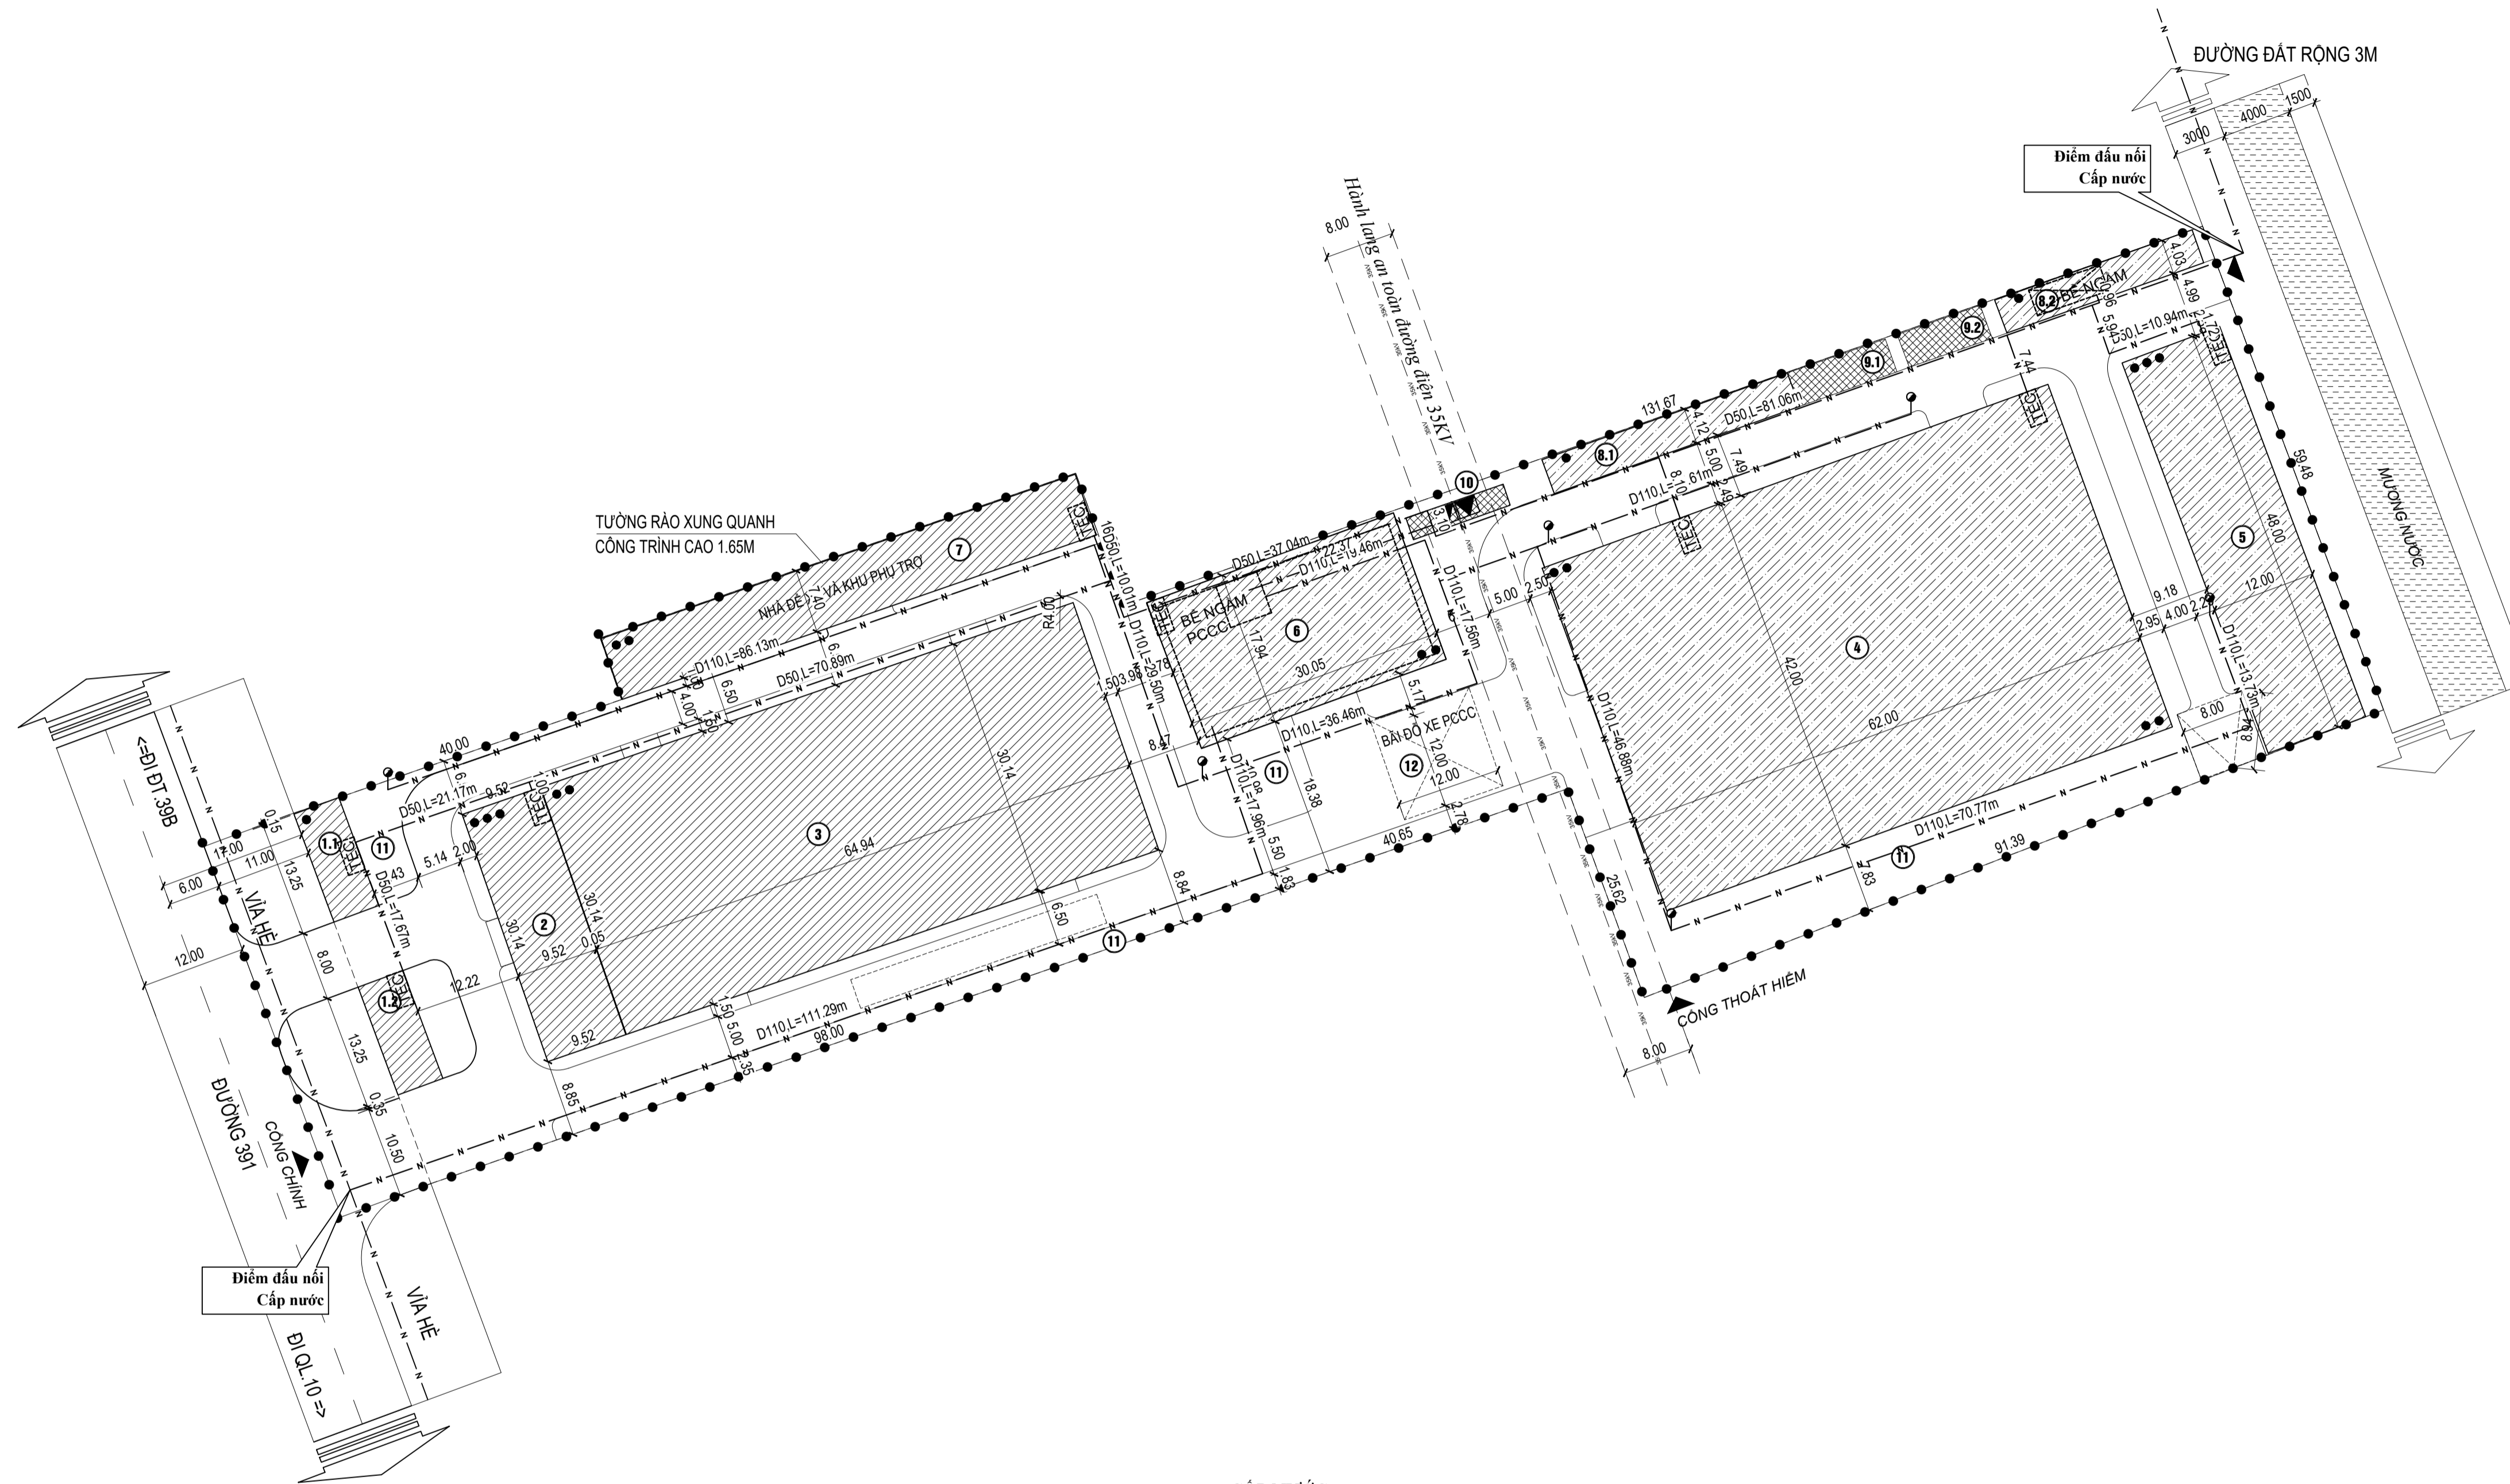

XÃ ĐẠI SƠN, THÀNH PHỐ HẢI PHÒNG
ĐIỀU CHỈNH QUY HOẠCH TỔNG MẶT BẰNG CƠ SỞ CHO THUÊ NHÀ XƯỞNG, VĂN PHÒNG CỦA CÔNG TY TNHH MTV XD ĐĂNG DƯƠNG
BẢN VẼ HỆ THỐNG CẤP NƯỚC

Ghi chú:

STT	Hạng mục	Ghi chú
1.1	Nhà bảo vệ + giới thiệu sản phẩm và dịch vụ	
1.2	Nhà bảo vệ + giới thiệu sản phẩm và dịch vụ	
2	Nhà điều hành	
3	Nhà xưởng 1	
4	Nhà xưởng 2	hiện trạng
5	Nhà nghỉ công nhân + nhà ăn ca	hiện trạng
6	Nhà xe + nhà phụ trợ + nhà bơm, bể PCCC	hiện trạng
7	Nhà để xe + nhà phụ trợ	
8.1	Nhà phụ trợ 1	hiện trạng
8.2	Nhà phụ trợ 2 + nhà bảo vệ	hiện trạng
9.1	Bể XLNT 1	hiện trạng
9.2	Bể XLNT 2	hiện trạng
10	Trạm biến áp	hiện trạng
11	Cây xanh	
12	Bãi đỗ xe PCCC	
13	Sân bãi, đường giao thông nội bộ	

CẤP NƯỚC:

Bảng thống kê vật liệu thoát nước mưa

Stt	Vật liệu	Đơn vị	Khối lượng	Ghi chú
1	Cống D300	m	347.53	
2	Cống D600	m	206.97	
3	Hố ga, hố thăm, hố thu	cái	26	
4	Cửa xá	cái	1	

CƠ QUAN PHÊ DUYỆT:
ỦY BAN NHÂN DÂN XÃ ĐẠI SƠN
 KÈM THEO QUYẾT ĐỊNH SỐ:/QB-UBND NGÀY THÁNG NĂM

CƠ QUAN THẨM ĐỊNH, TRÌNH DUYỆT:
PHÒNG KINH TẾ XÃ ĐẠI SƠN
 KÈM THEO BC THẨM ĐỊNH SỐ:/BC-KT&HT NGÀY THÁNG NĂM

CƠ QUAN TỔ CHỨC LẬP QUY HOẠCH:
CÔNG TY TNHH MTV XD ĐĂNG DƯƠNG
 KÈM THEO TỜ TRÌNH SỐ:/TT-Cty NGÀY THÁNG NĂM

CÔNG TRÌNH - ĐỊA ĐIỂM:
 ĐIỀU CHỈNH QUY HOẠCH TỔNG MẶT BẰNG CƠ SỞ CHO THUÊ NHÀ XƯỞNG, VĂN PHÒNG CỦA CÔNG TY TNHH MTV XD ĐĂNG DƯƠNG
XÃ ĐẠI SƠN, THÀNH PHỐ HẢI PHÒNG

TÊN BẢN VẼ:
BẢN VẼ HỆ THỐNG CẤP NƯỚC

BẢN VẼ: QH-12	GHÉP: 01 A1	TỶ LỆ: 1/500	NĂM 2025
CHỦ TRÌ, TK GIAO THÔNG	KS. NGUYỄN CHÍNH LUẬN		
CHỦ TRÌ, TK CẤP THOÁT NƯỚC	KS. LÊ KHÁNH TOÀN		
CHỦ TRÌ, TK CẤP ĐIỆN	KS. BÙI VĂN BIẾN		
CHỦ NHIỆM CHỦ TRÌ, TK QH	KTS. NGUYỄN HUY KHA		
TRƯỞNG PHÒNG	KTS. PHẠM CÔNG ĐOÀN		
QL.KỸ THUẬT	KS. NGUYỄN ĐĂNG HOÀI ANH		