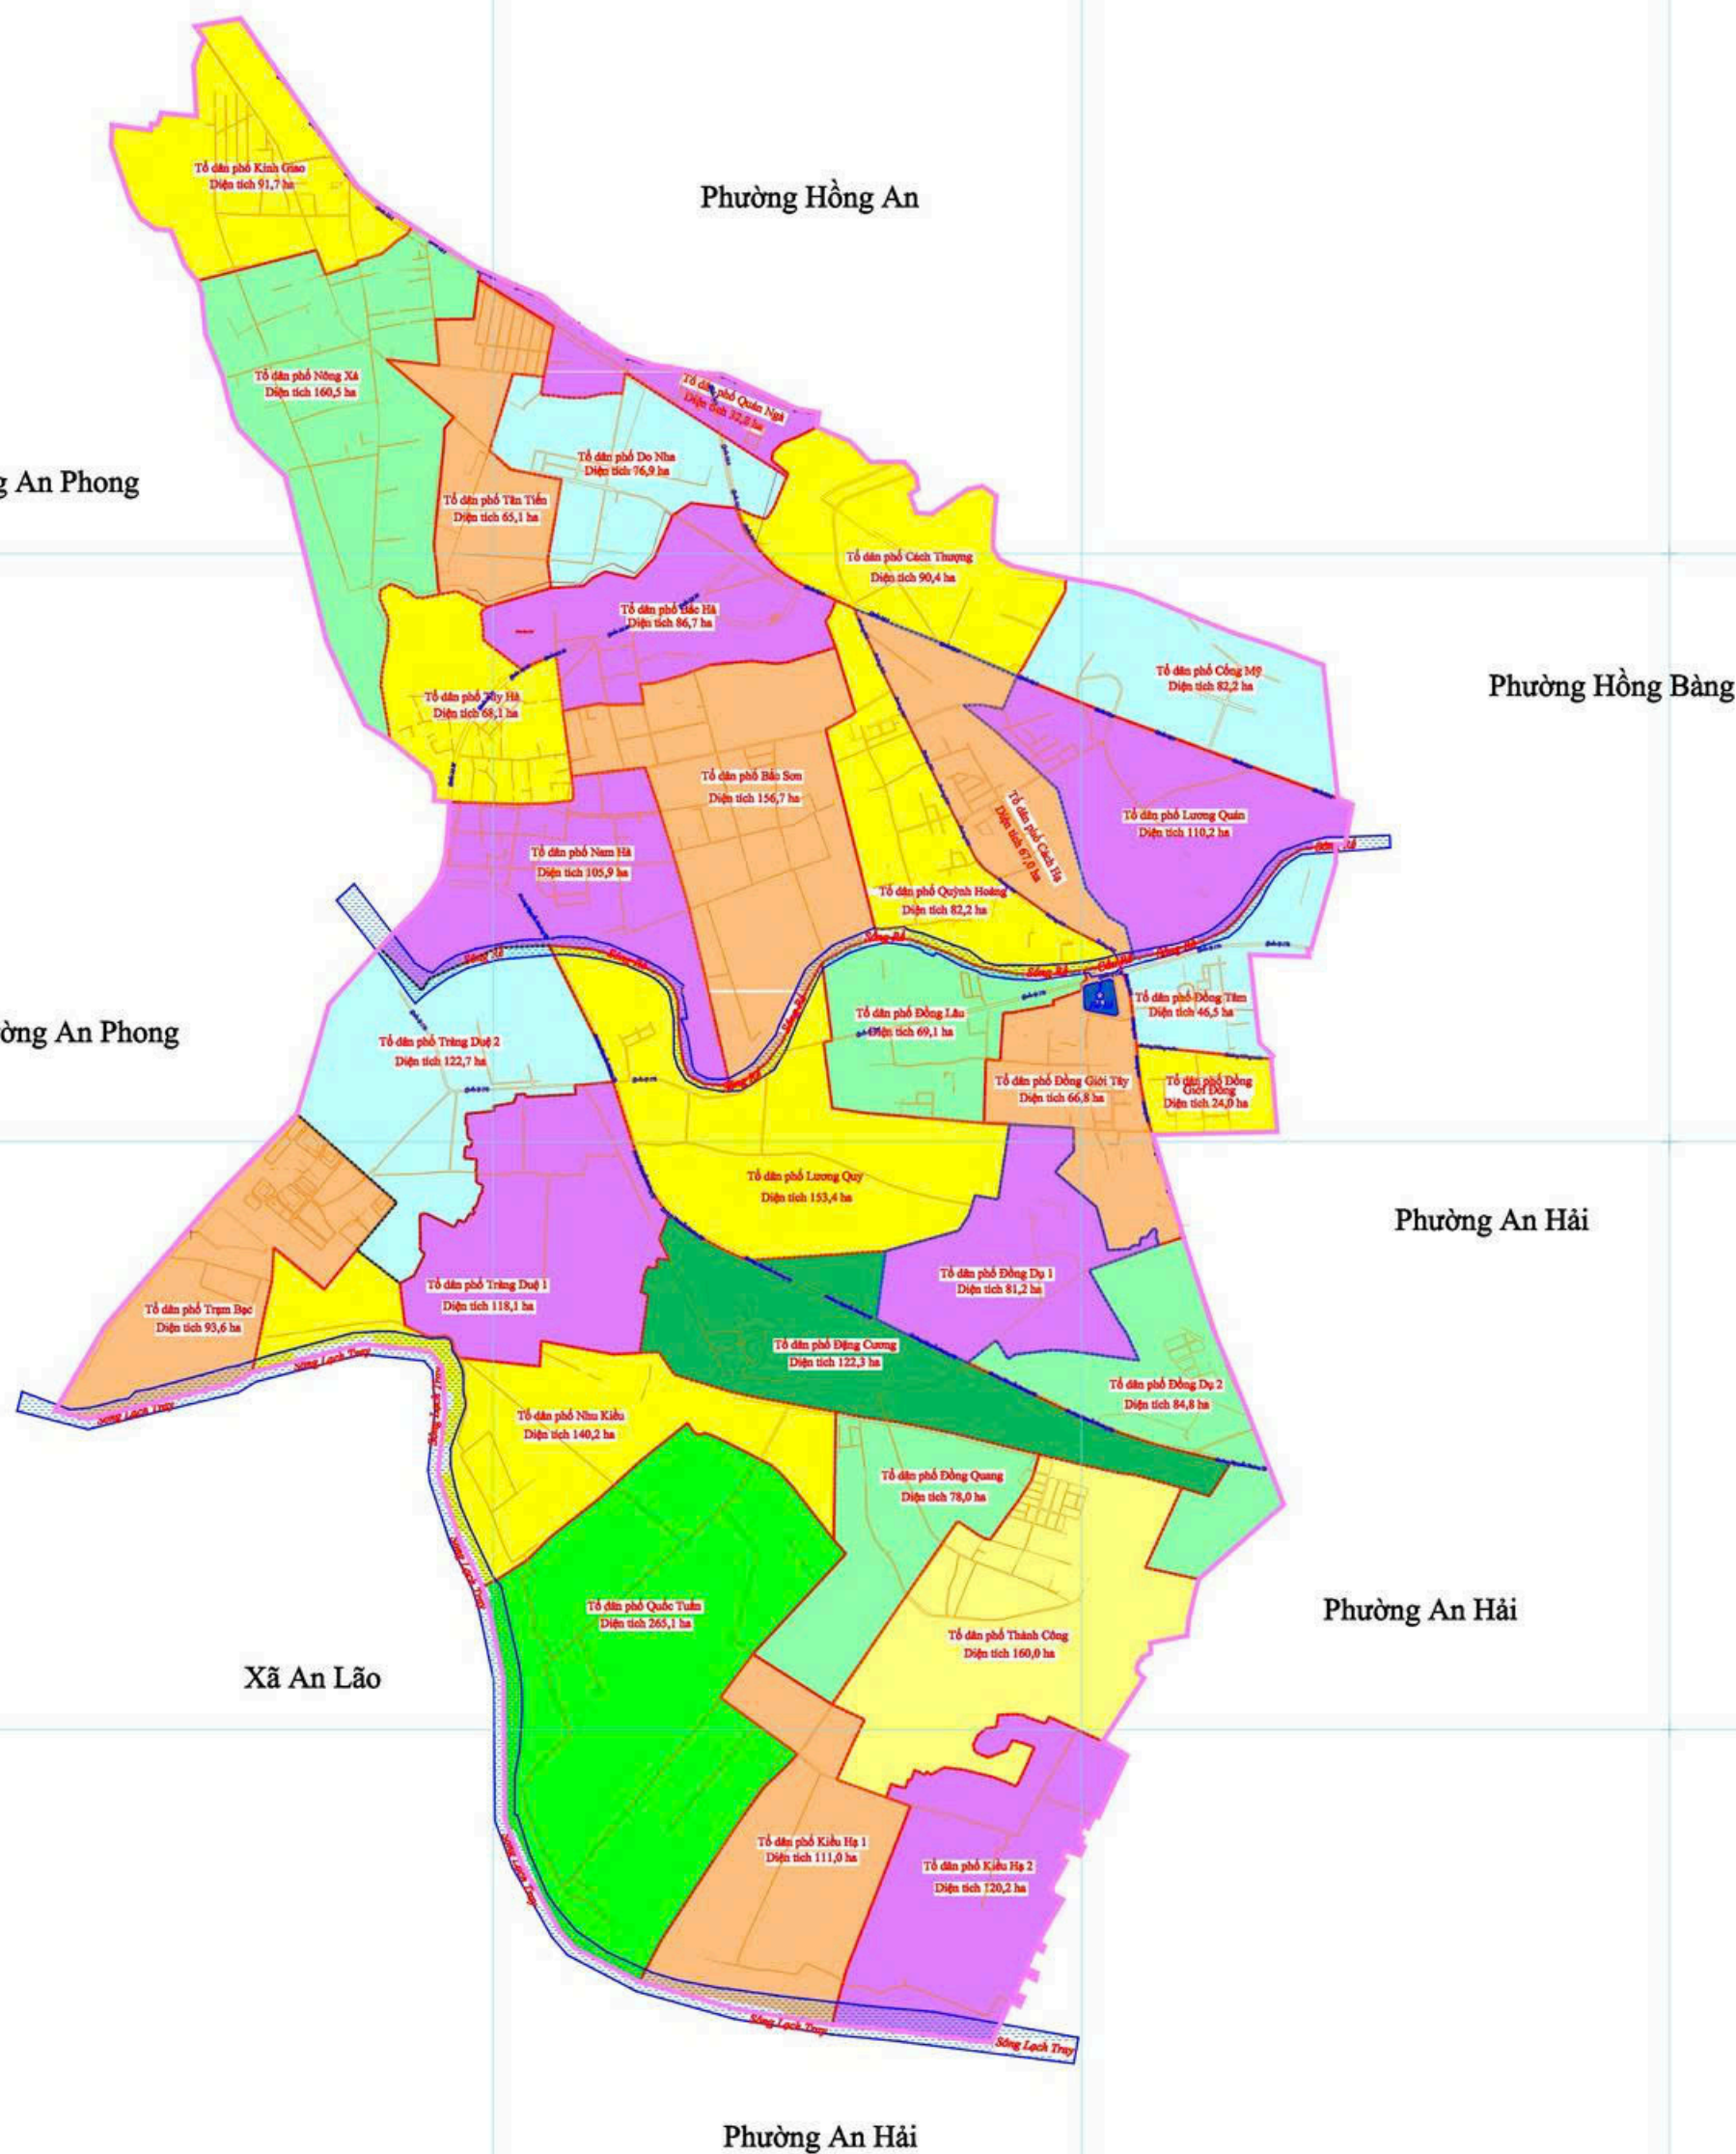

BẢN ĐỒ PHƯƠNG ÁN CÁC TỔ DÂN PHỐ PHƯỜNG AN DƯƠNG NĂM 2026

THÀNH PHỐ HẢI PHÒNG

Ghi chú

- Địa giới hành chính cấp tổ dân phố
- Địa giới hành chính cấp phường, xã
- Giao thông
- Sông suối; ao hồ

TỶ LỆ 1: 14 000

**BẢN ĐỒ PHƯƠNG ÁN CÁC TỔ DÂN PHỐ
PHƯỜNG AN DƯƠNG NĂM 2026**
(Khu vực Bắc Sơn cũ)

THÀNH PHỐ HẢI PHÒNG

BẢN ĐỒ PHƯƠNG ÁN CÁC TỔ DÂN PHỐ PHƯỜNG AN DƯƠNG NĂM 2026

(Khu vực Đặng Cương cũ)

THÀNH PHỐ HẢI PHÒNG

BẢN ĐỒ PHƯƠNG ÁN CÁC TỔ DÂN PHỐ PHƯỜNG AN DƯƠNG NĂM 2026

(Khu vực Lê Lợi cũ)

THÀNH PHỐ HẢI PHÒNG

BẢN ĐỒ PHƯƠNG ÁN CÁC TỔ DÂN PHỐ PHƯỜNG AN DƯƠNG NĂM 2026

(Khu vực Nam Sơn cũ)

THÀNH PHỐ HẢI PHÒNG

BẢN ĐỒ PHƯƠNG ÁN CÁC TỔ DÂN PHỐ PHƯỜNG AN DƯƠNG NĂM 2026

(Khu vực Quốc Tuấn cũ)

THÀNH PHỐ HẢI PHÒNG

**BẢN ĐỒ PHƯƠNG ÁN CÁC TỔ DÂN PHỐ
PHƯỜNG AN DƯƠNG NĂM 2026**
(Khu vực Thị Trấn cũ)

THÀNH PHỐ HẢI PHÒNG

BẢN ĐỒ PHƯƠNG ÁN CÁC TỔ DÂN PHỐ PHƯỜNG AN DƯƠNG NĂM 2026

(Khu vực Tân Tiên cũ)

THÀNH PHỐ HẢI PHÒNG