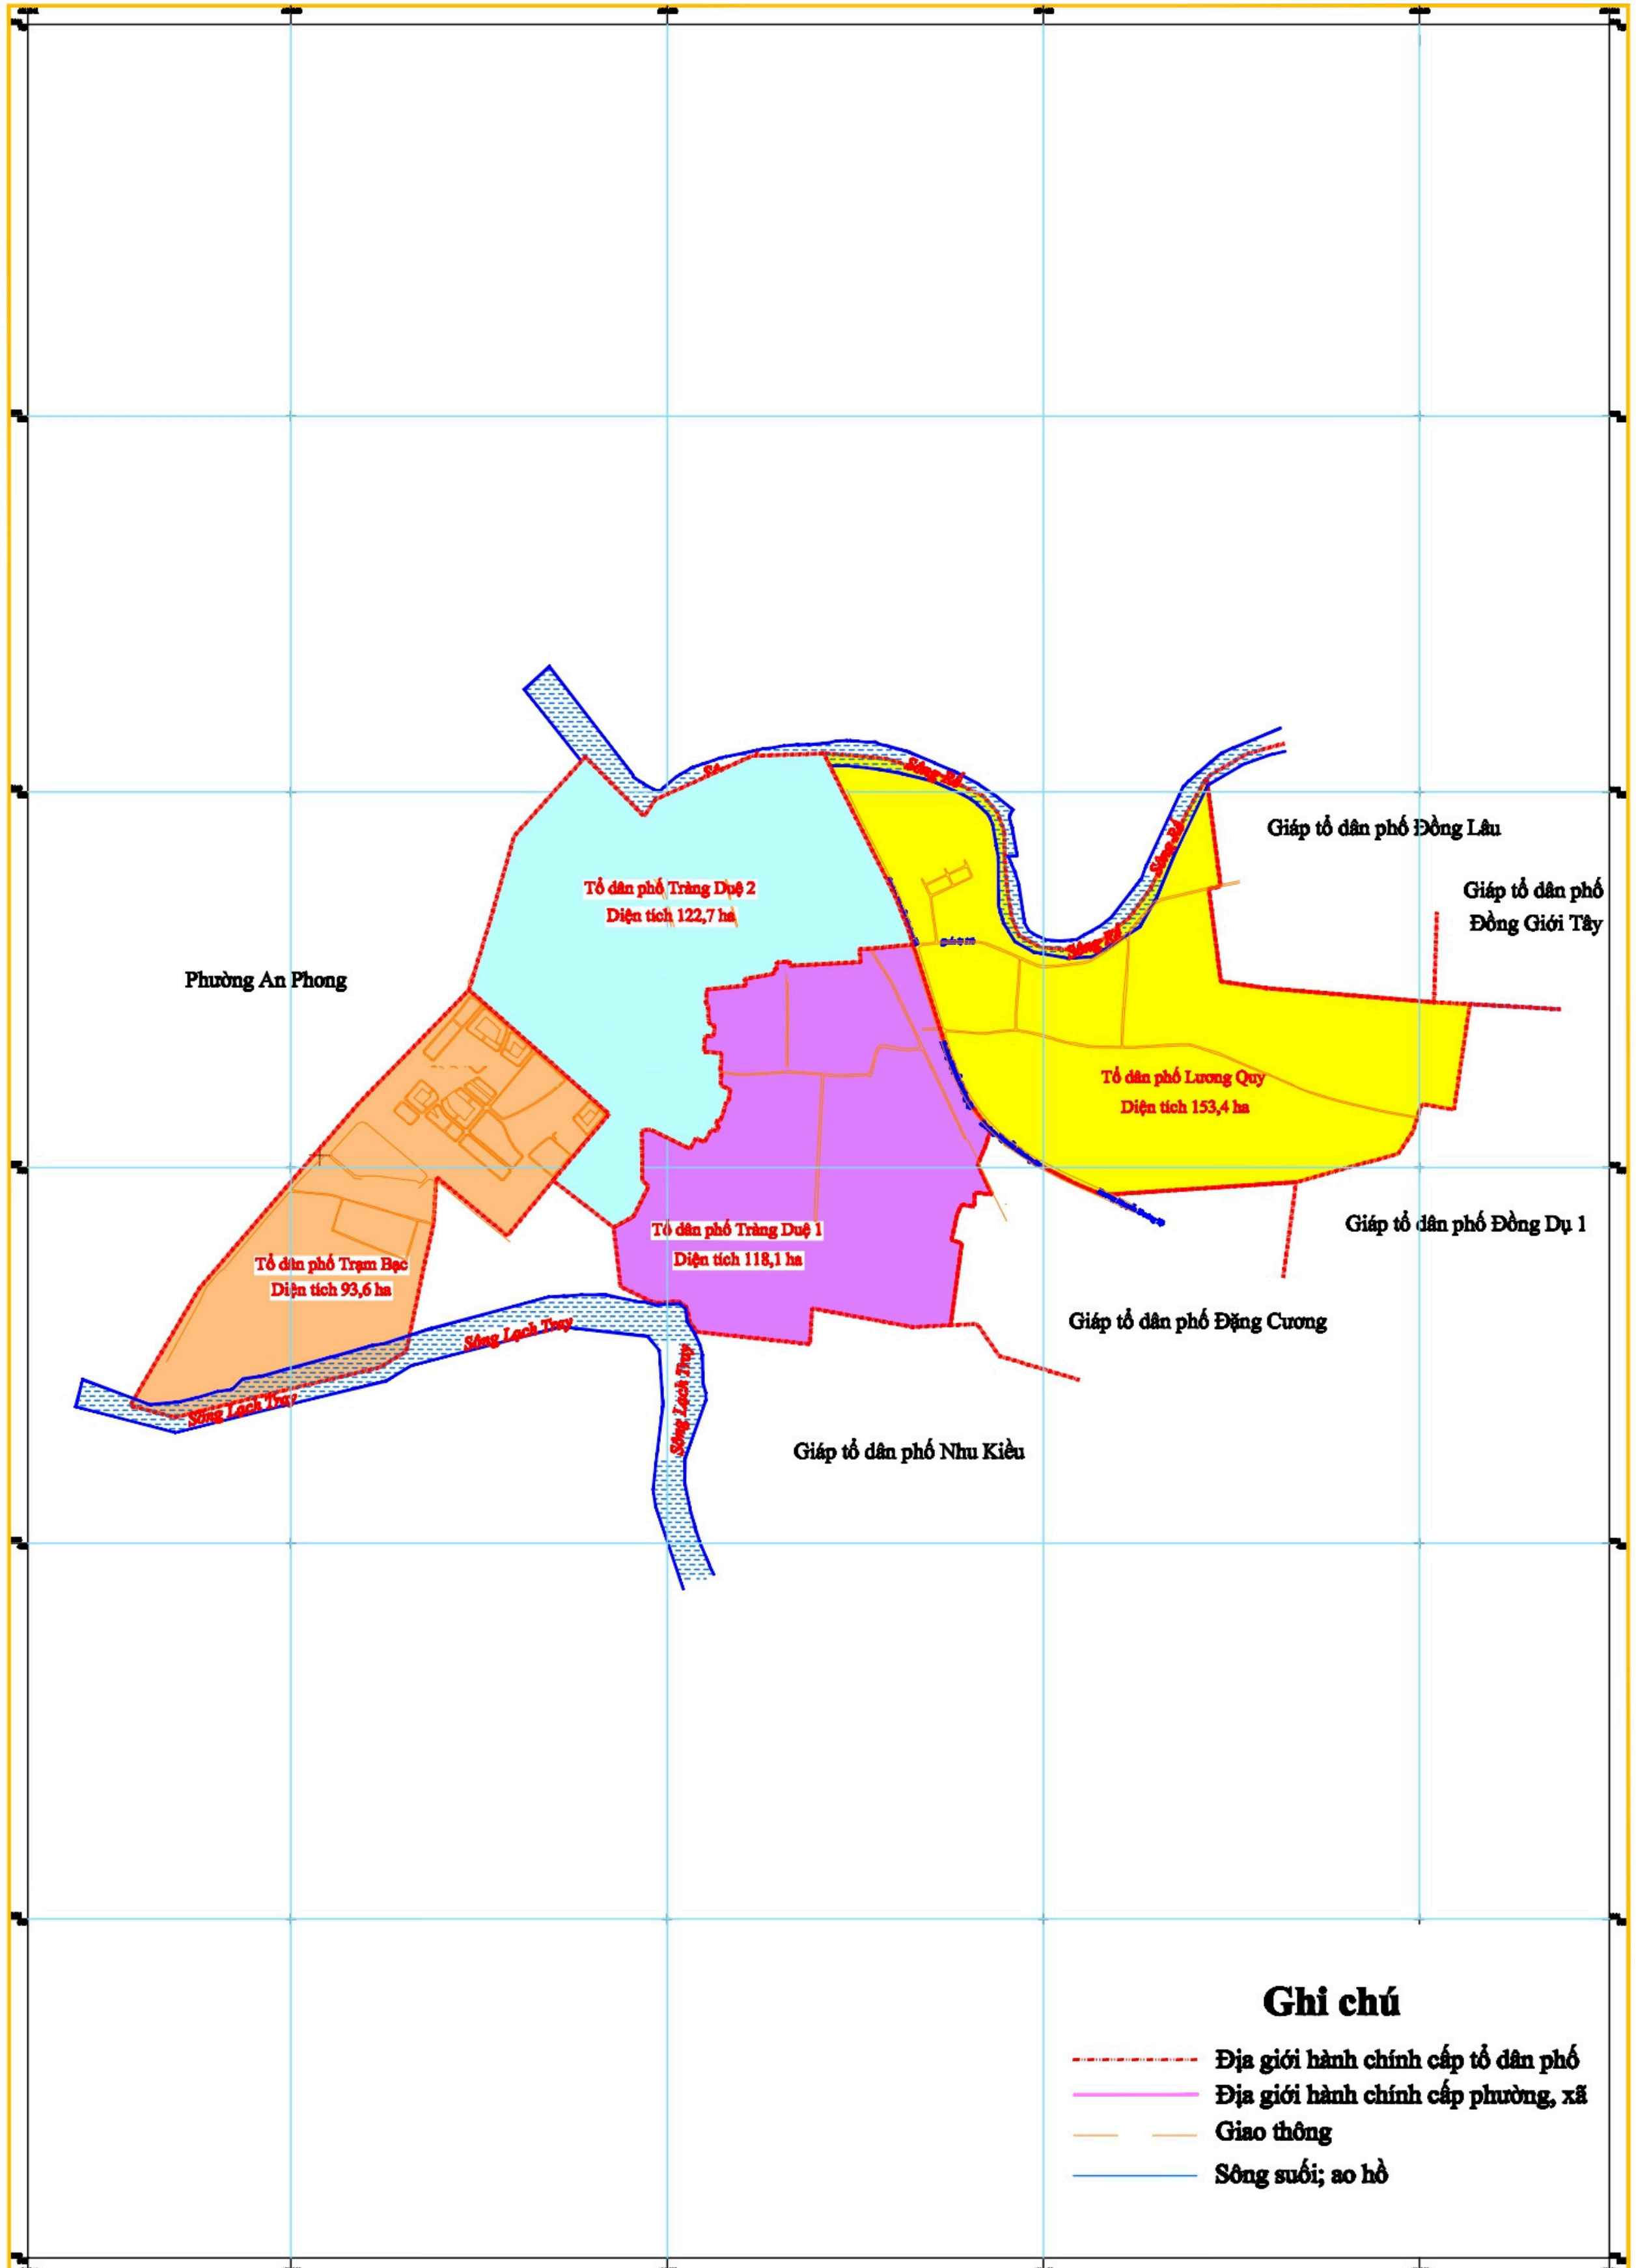

BẢN ĐỒ PHƯƠNG ÁN CÁC TỔ DÂN PHỐ PHƯỜNG AN DƯƠNG NĂM 2026

THÀNH PHỐ HẢI PHÒNG

Ghi chú

- Địa giới hành chính cấp tổ dân phố
- Địa giới hành chính cấp phường, xã
- Giao thông
- Sông suối; ao hồ

TỶ LỆ 1: 14 000

**BẢN ĐỒ PHƯƠNG ÁN CÁC TỔ DÂN PHỐ
PHƯỜNG AN DƯƠNG NĂM 2026**
(Khu vực Bắc Sơn cũ)

THÀNH PHỐ HẢI PHÒNG

BẢN ĐỒ PHƯƠNG ÁN CÁC TỔ DÂN PHỐ PHƯỜNG AN DƯƠNG NĂM 2026

(Khu vực Đặng Cương cũ)

THÀNH PHỐ HẢI PHÒNG

BẢN ĐỒ PHƯƠNG ÁN CÁC TỔ DÂN PHỐ PHƯỜNG AN DƯƠNG NĂM 2026

(Khu vực Lê Lợi cũ)

THÀNH PHỐ HẢI PHÒNG

BẢN ĐỒ PHƯƠNG ÁN CÁC TỔ DÂN PHỐ PHƯỜNG AN DƯƠNG NĂM 2026

(Khu vực Nam Sơn cũ)

THÀNH PHỐ HẢI PHÒNG

BẢN ĐỒ PHƯƠNG ÁN CÁC TỔ DÂN PHỐ PHƯỜNG AN DƯƠNG NĂM 2026

(Khu vực Quốc Tuấn cũ)

THÀNH PHỐ HẢI PHÒNG

**BẢN ĐỒ PHƯƠNG ÁN CÁC TỔ DÂN PHỐ
PHƯỜNG AN DƯƠNG NĂM 2026**
(Khu vực Thị Trấn cũ)

THÀNH PHỐ HẢI PHÒNG

BẢN ĐỒ PHƯƠNG ÁN CÁC TỔ DÂN PHỐ PHƯỜNG AN DƯƠNG NĂM 2026

(Khu vực Tân Tiên cũ)

THÀNH PHỐ HẢI PHÒNG