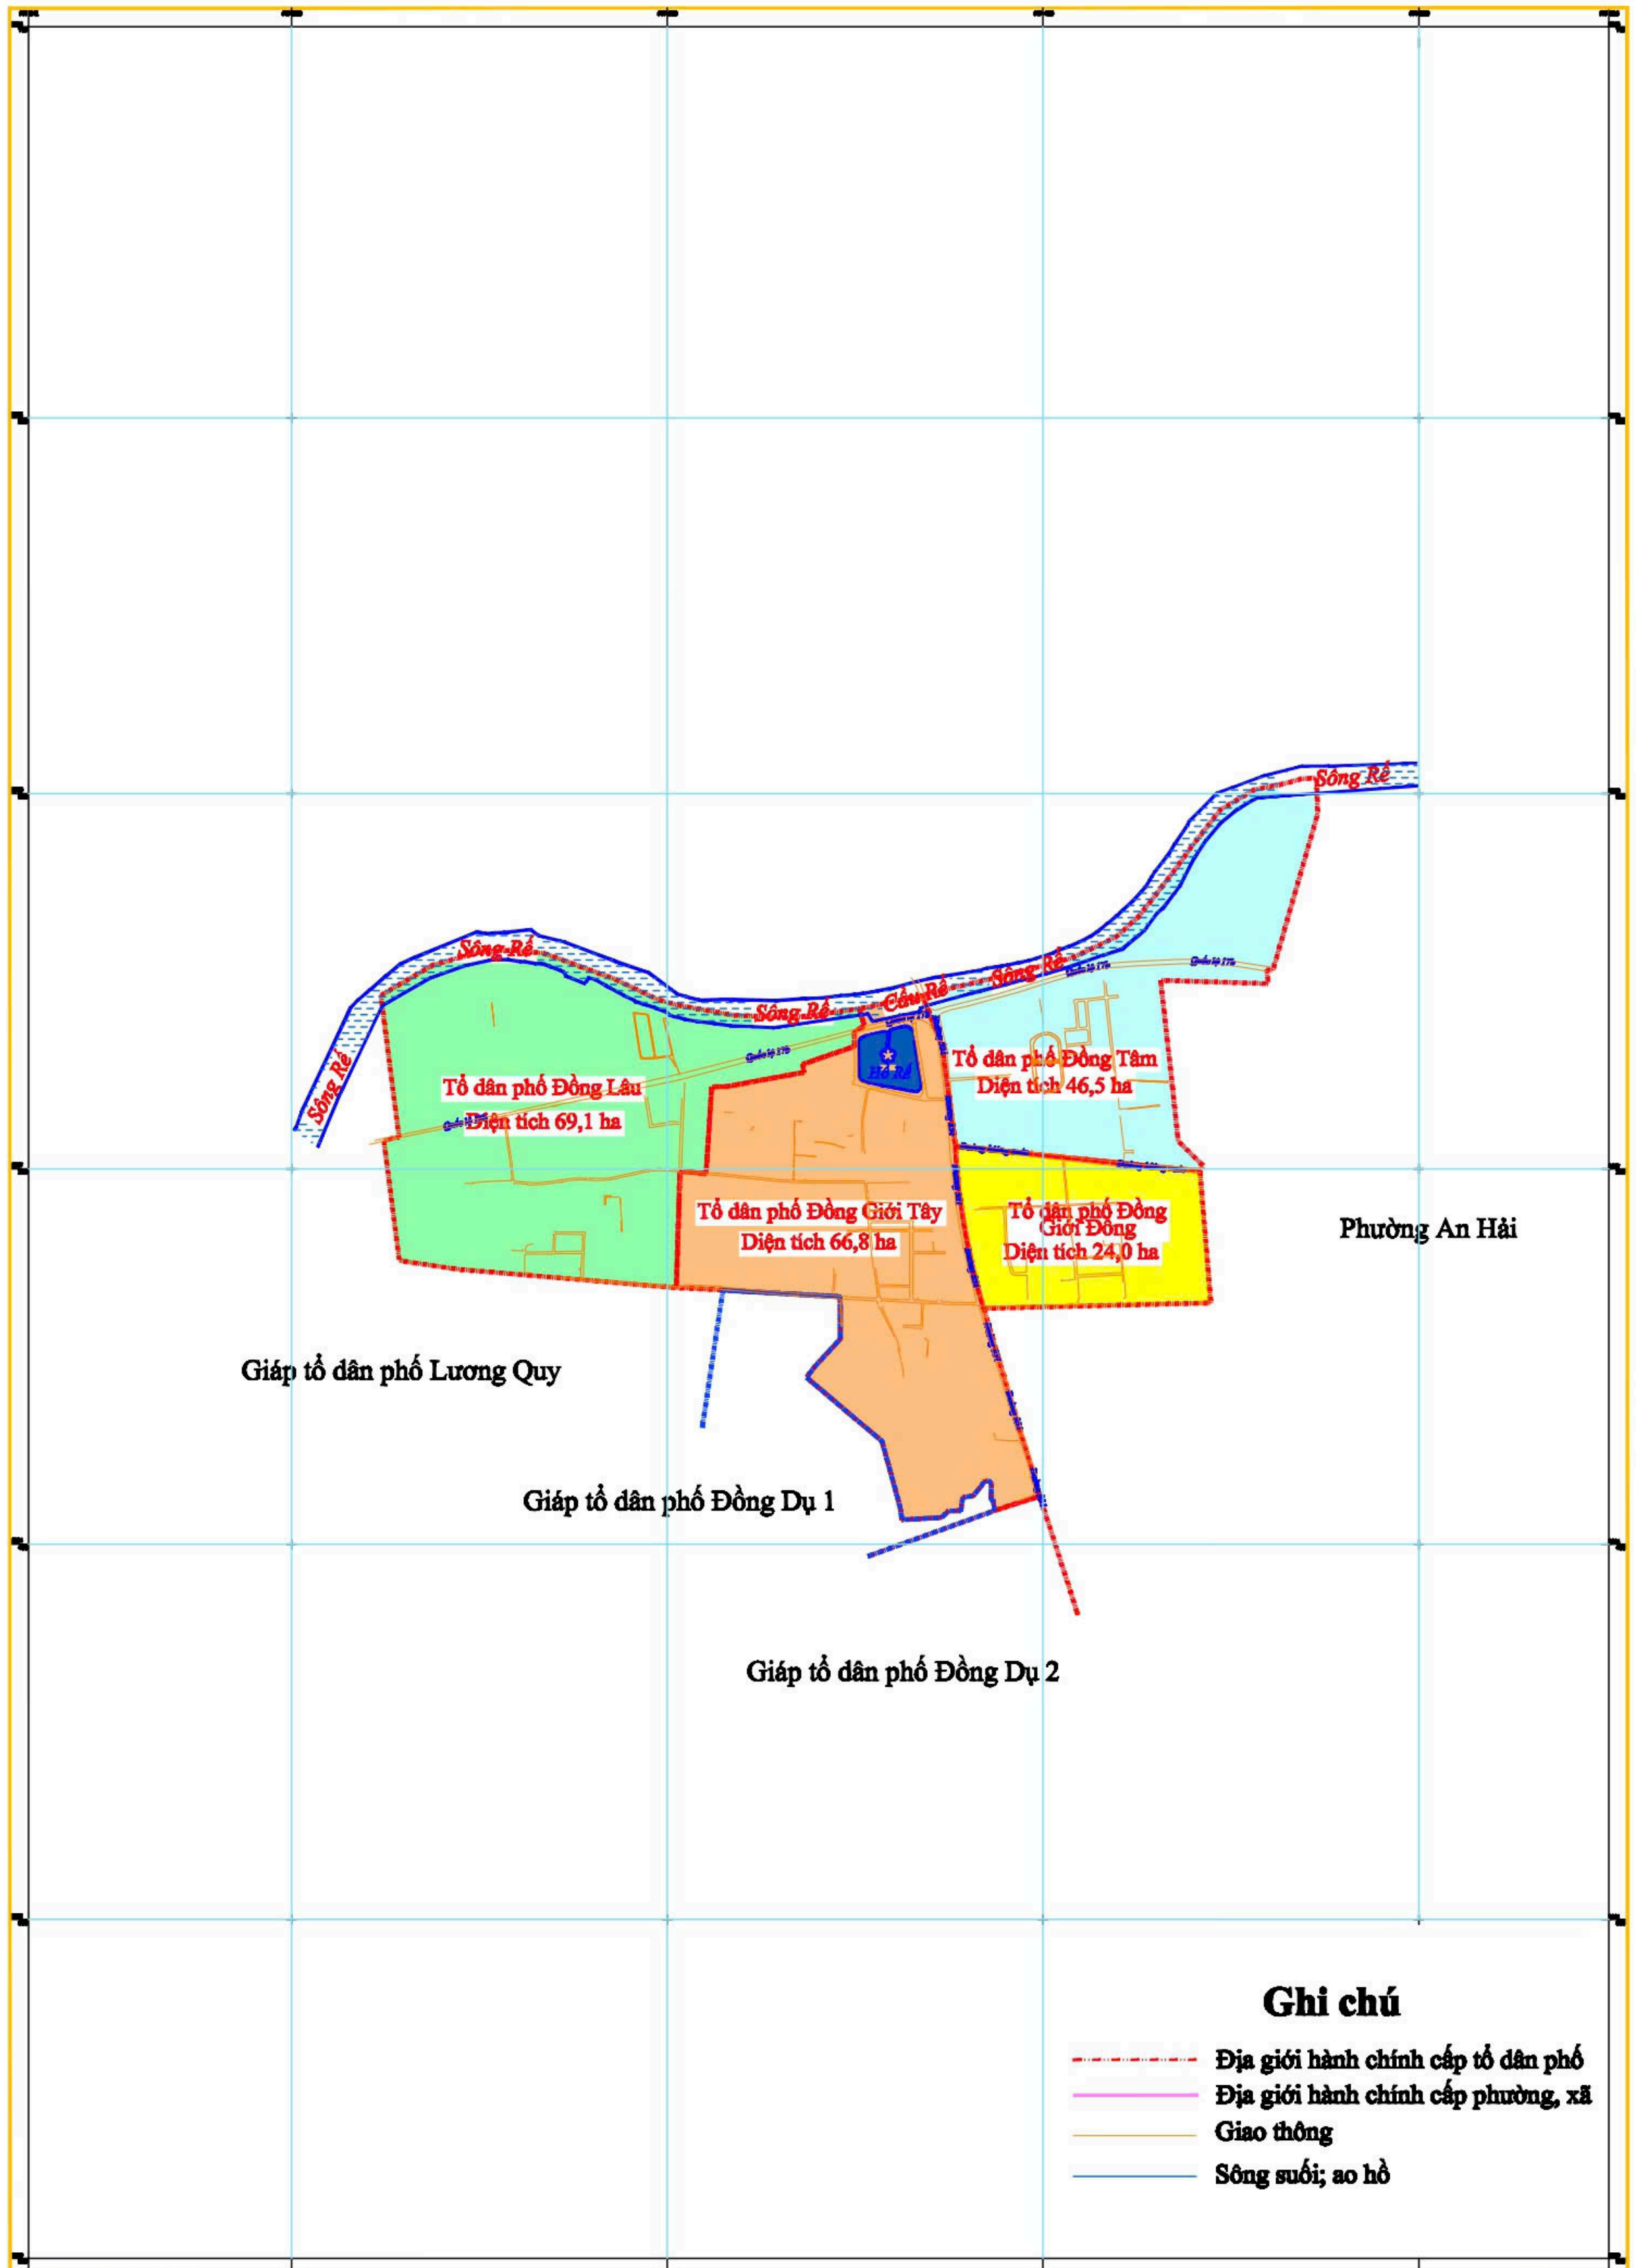

BẢN ĐỒ PHƯƠNG ÁN CÁC TỔ DÂN PHỐ PHƯỜNG AN DƯƠNG NĂM 2026

THÀNH PHỐ HẢI PHÒNG

Ghi chú

- Địa giới hành chính cấp tổ dân phố
- Địa giới hành chính cấp phường, xã
- Giao thông
- Sông suối; ao hồ

TỶ LỆ 1: 14 000

**BẢN ĐỒ PHƯƠNG ÁN CÁC TỔ DÂN PHỐ
PHƯỜNG AN DƯƠNG NĂM 2026**
(Khu vực Bắc Sơn cũ)

THÀNH PHỐ HẢI PHÒNG

BẢN ĐỒ PHƯƠNG ÁN CÁC TỔ DÂN PHỐ PHƯỜNG AN DƯƠNG NĂM 2026

(Khu vực Đặng Cương cũ)

THÀNH PHỐ HẢI PHÒNG

BẢN ĐỒ PHƯƠNG ÁN CÁC TỔ DÂN PHỐ PHƯỜNG AN DƯƠNG NĂM 2026

(Khu vực Lê Lợi cũ)

THÀNH PHỐ HẢI PHÒNG

BẢN ĐỒ PHƯƠNG ÁN CÁC TỔ DÂN PHỐ PHƯỜNG AN DƯƠNG NĂM 2026

(Khu vực Nam Sơn cũ)

THÀNH PHỐ HẢI PHÒNG

BẢN ĐỒ PHƯƠNG ÁN CÁC TỔ DÂN PHỐ PHƯỜNG AN DƯƠNG NĂM 2026

(Khu vực Quốc Tuấn cũ)

THÀNH PHỐ HẢI PHÒNG

**BẢN ĐỒ PHƯƠNG ÁN CÁC TỔ DÂN PHỐ
PHƯỜNG AN DƯƠNG NĂM 2026**
(Khu vực Thị Trấn cũ)

THÀNH PHỐ HẢI PHÒNG

BẢN ĐỒ PHƯƠNG ÁN CÁC TỔ DÂN PHỐ PHƯỜNG AN DƯƠNG NĂM 2026

(Khu vực Tân Tiên cũ)

THÀNH PHỐ HẢI PHÒNG