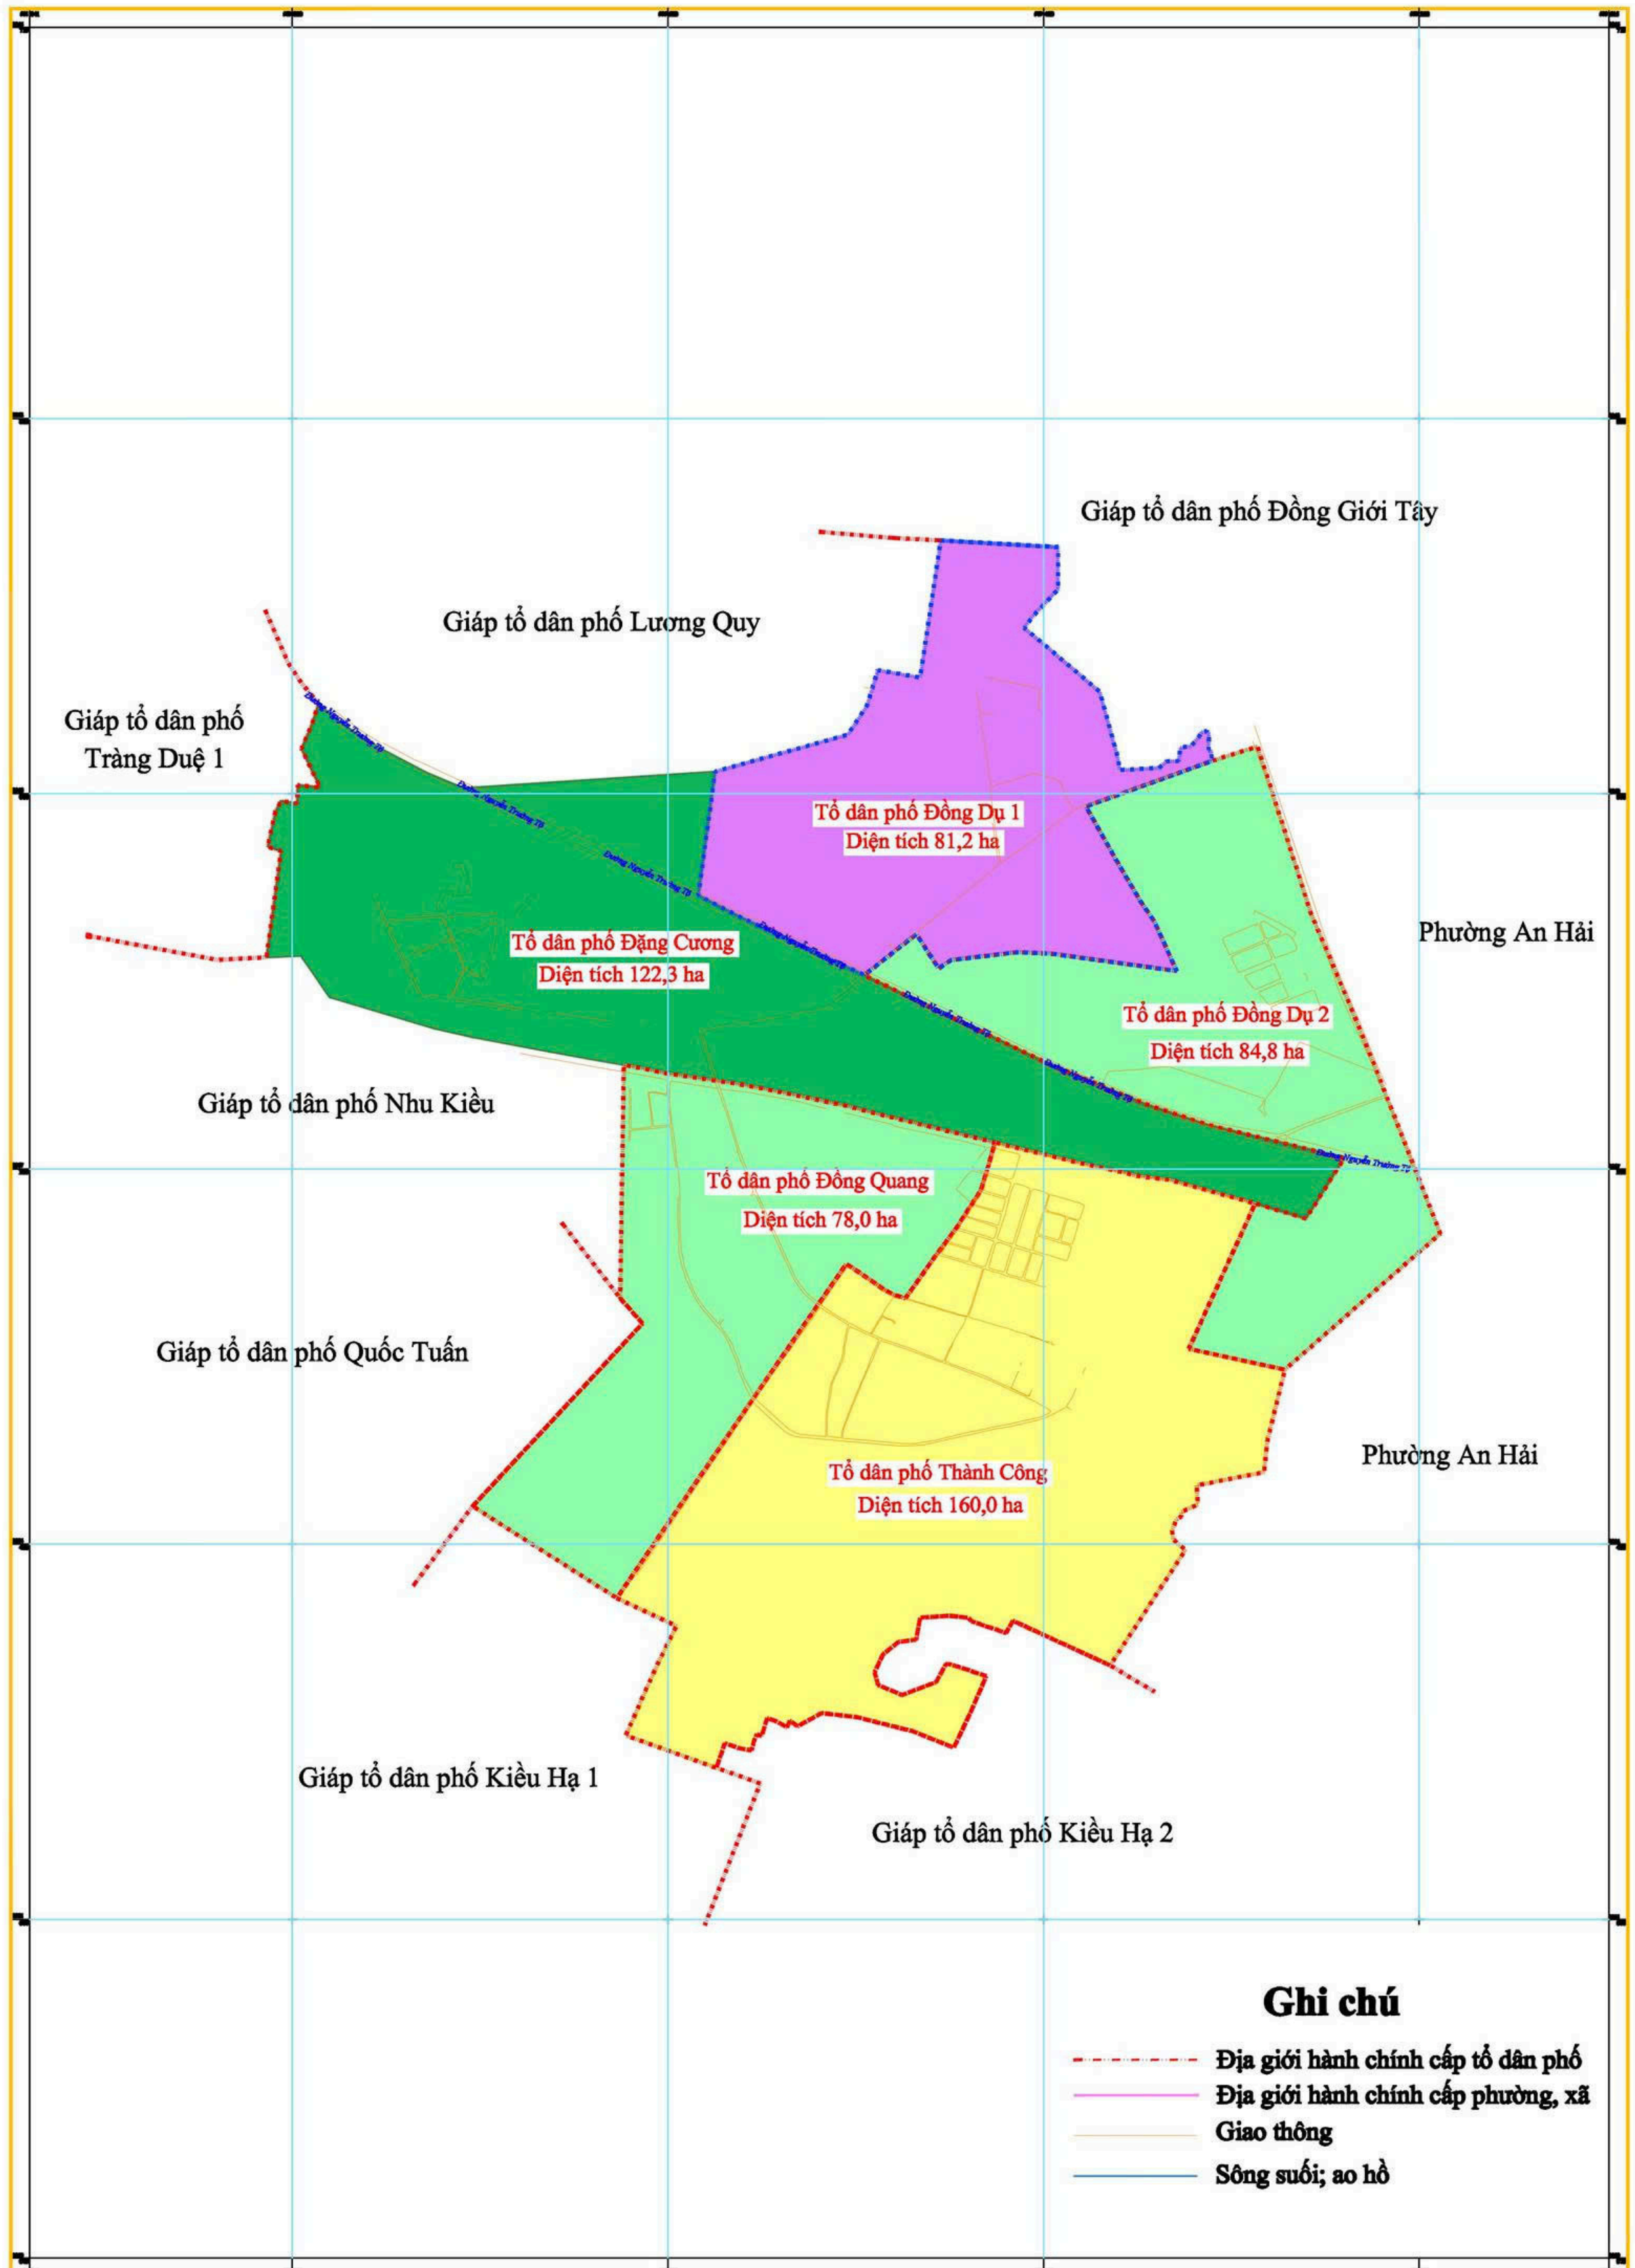

BẢN ĐỒ PHƯƠNG ÁN CÁC TỔ DÂN PHỐ PHƯỜNG AN DƯƠNG NĂM 2026

THÀNH PHỐ HẢI PHÒNG

Ghi chú

- Địa giới hành chính cấp tổ dân phố
- Địa giới hành chính cấp phường, xã
- Giao thông
- Sông suối; ao hồ

TỶ LỆ 1: 14 000

**BẢN ĐỒ PHƯƠNG ÁN CÁC TỔ DÂN PHỐ
PHƯỜNG AN DƯƠNG NĂM 2026**
(Khu vực Bắc Sơn cũ)

THÀNH PHỐ HẢI PHÒNG

BẢN ĐỒ PHƯƠNG ÁN CÁC TỔ DÂN PHỐ PHƯỜNG AN DƯƠNG NĂM 2026

(Khu vực Đặng Cương cũ)

THÀNH PHỐ HẢI PHÒNG

BẢN ĐỒ PHƯƠNG ÁN CÁC TỔ DÂN PHỐ PHƯỜNG AN DƯƠNG NĂM 2026

(Khu vực Lê Lợi cũ)

THÀNH PHỐ HẢI PHÒNG

BẢN ĐỒ PHƯƠNG ÁN CÁC TỔ DÂN PHỐ PHƯỜNG AN DƯƠNG NĂM 2026

(Khu vực Nam Sơn cũ)

THÀNH PHỐ HẢI PHÒNG

BẢN ĐỒ PHƯƠNG ÁN CÁC TỔ DÂN PHỐ PHƯỜNG AN DƯƠNG NĂM 2026

(Khu vực Quốc Tuấn cũ)

THÀNH PHỐ HẢI PHÒNG

**BẢN ĐỒ PHƯƠNG ÁN CÁC TỔ DÂN PHỐ
PHƯỜNG AN DƯƠNG NĂM 2026**
(Khu vực Thị Trấn cũ)

THÀNH PHỐ HẢI PHÒNG

BẢN ĐỒ PHƯƠNG ÁN CÁC TỔ DÂN PHỐ PHƯỜNG AN DƯƠNG NĂM 2026

(Khu vực Tân Tiên cũ)

THÀNH PHỐ HẢI PHÒNG