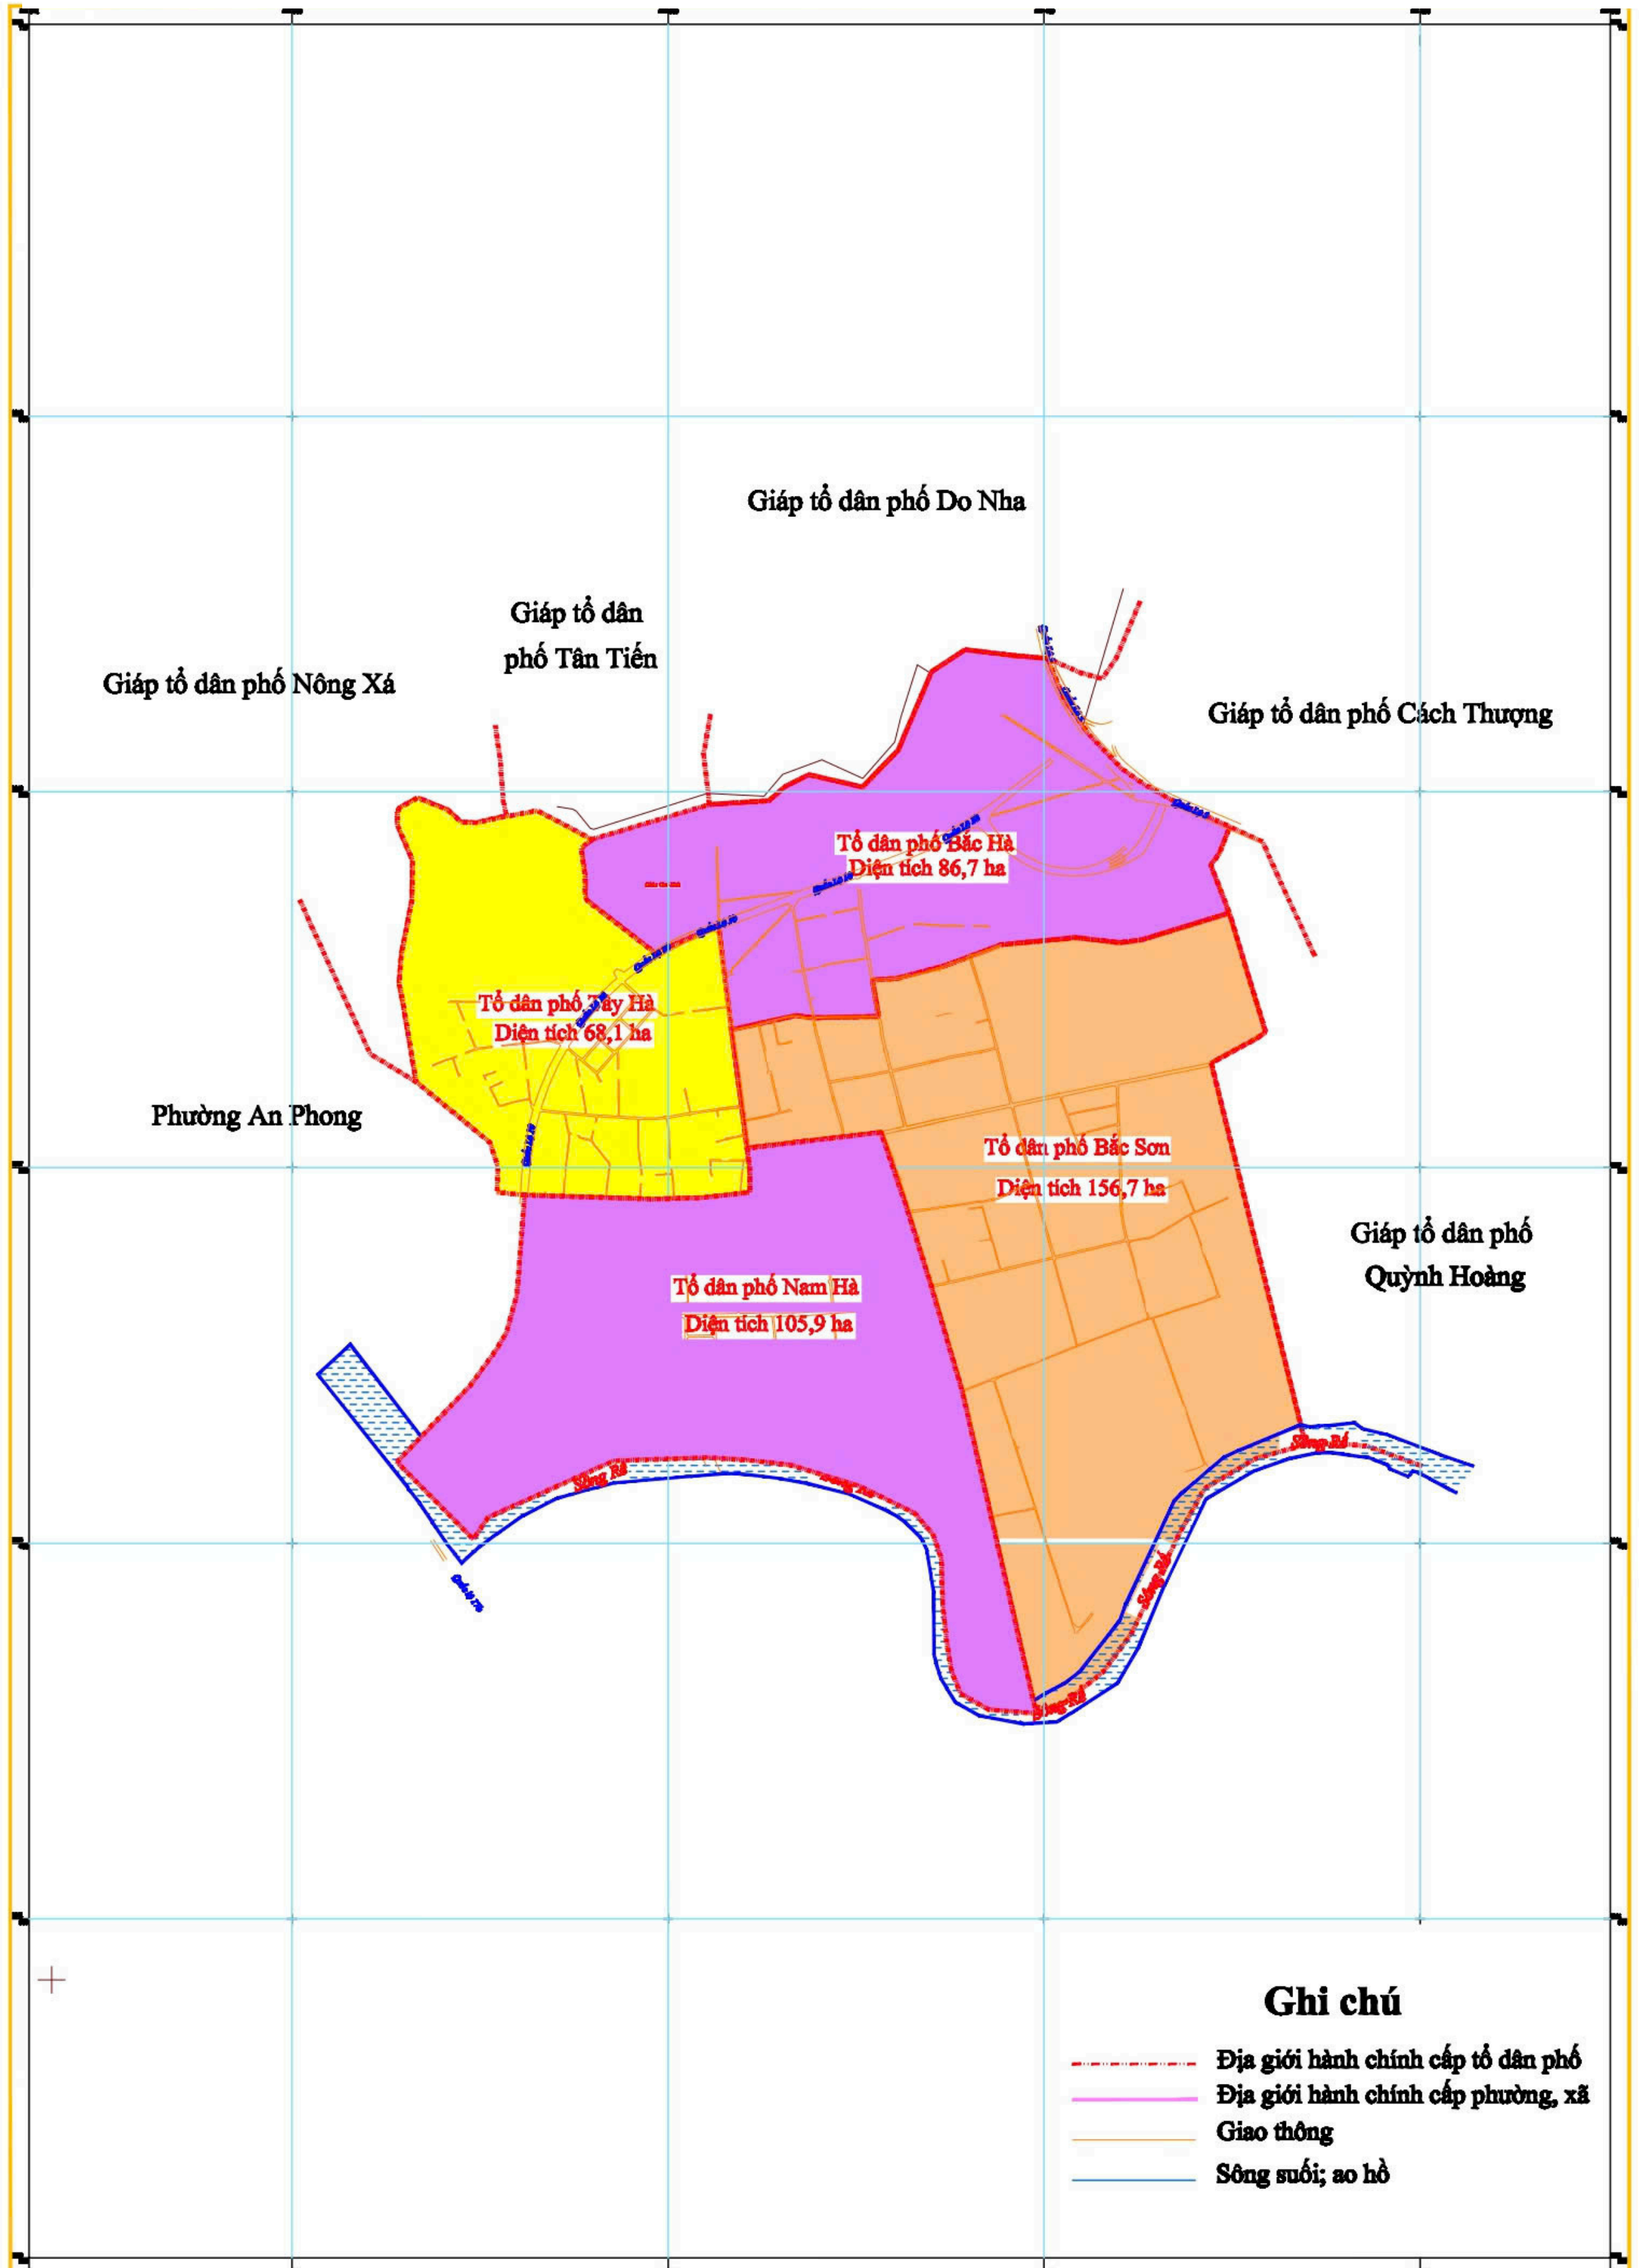

BẢN ĐỒ PHƯƠNG ÁN CÁC TỔ DÂN PHỐ PHƯỜNG AN DƯƠNG NĂM 2026

THÀNH PHỐ HẢI PHÒNG

Ghi chú

- Địa giới hành chính cấp tổ dân phố
- Địa giới hành chính cấp phường, xã
- Giao thông
- Sông suối; ao hồ

TỶ LỆ 1: 14 000

**BẢN ĐỒ PHƯƠNG ÁN CÁC TỔ DÂN PHỐ
PHƯỜNG AN DƯƠNG NĂM 2026**
(Khu vực Bắc Sơn cũ)

THÀNH PHỐ HẢI PHÒNG

BẢN ĐỒ PHƯƠNG ÁN CÁC TỔ DÂN PHỐ PHƯỜNG AN DƯƠNG NĂM 2026

(Khu vực Đặng Cương cũ)

THÀNH PHỐ HẢI PHÒNG

BẢN ĐỒ PHƯƠNG ÁN CÁC TỔ DÂN PHỐ PHƯỜNG AN DƯƠNG NĂM 2026

(Khu vực Lê Lợi cũ)

THÀNH PHỐ HẢI PHÒNG

BẢN ĐỒ PHƯƠNG ÁN CÁC TỔ DÂN PHỐ PHƯỜNG AN DƯƠNG NĂM 2026

(Khu vực Nam Sơn cũ)

THÀNH PHỐ HẢI PHÒNG

BẢN ĐỒ PHƯƠNG ÁN CÁC TỔ DÂN PHỐ PHƯỜNG AN DƯƠNG NĂM 2026

(Khu vực Quốc Tuấn cũ)

THÀNH PHỐ HẢI PHÒNG

**BẢN ĐỒ PHƯƠNG ÁN CÁC TỔ DÂN PHỐ
PHƯỜNG AN DƯƠNG NĂM 2026**
(Khu vực Thị Trấn cũ)

THÀNH PHỐ HẢI PHÒNG

BẢN ĐỒ PHƯƠNG ÁN CÁC TỔ DÂN PHỐ PHƯỜNG AN DƯƠNG NĂM 2026

(Khu vực Tân Tiên cũ)

THÀNH PHỐ HẢI PHÒNG