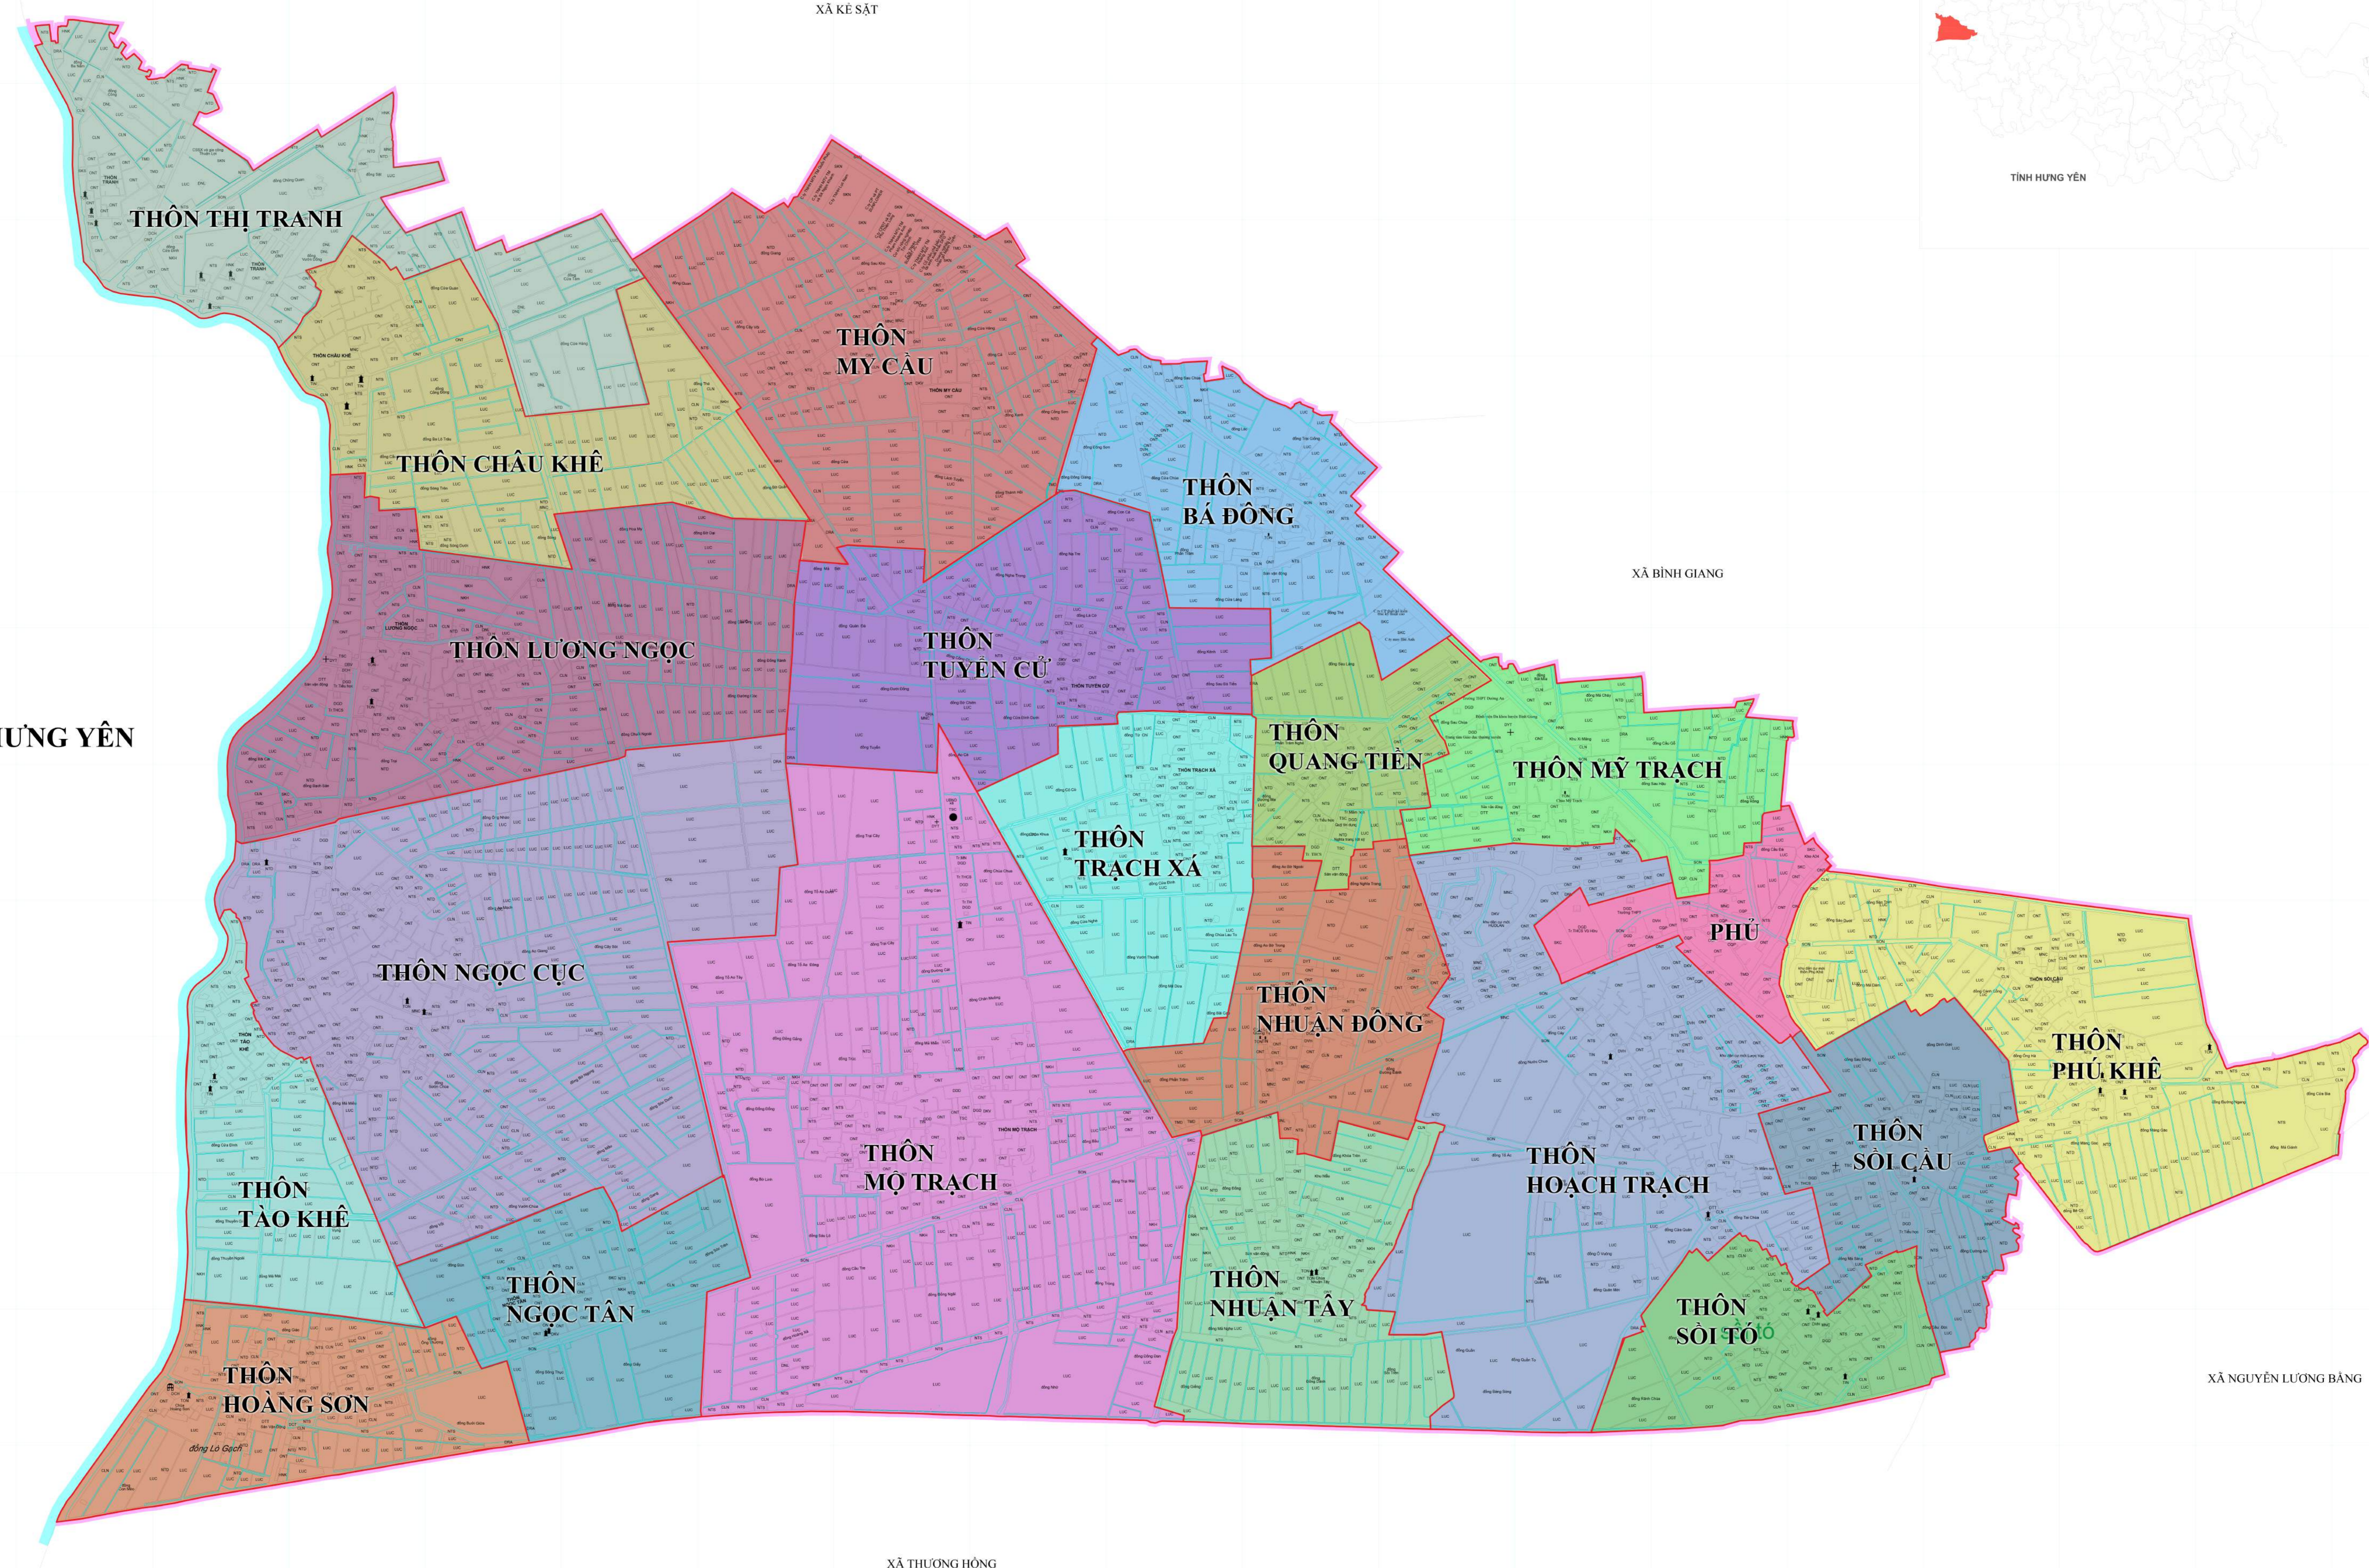

TỈNH HƯNG YÊN

CHỦ DẪN			
	Đất chuyên trồng lúa		Đường quốc lộ và ô tô đường
	Đất trồng cây hàng năm khác		Đường tỉnh lộ và ô tô đường
	Đất trồng cây lâu năm		Đường liên xã
	Đất nuôi trồng thủy sản		Đường thôn xóm
	Đất ở tại xã (tự)		Đường dự kiến
	Đất xây dựng trụ sở cơ quan		Đường trục
	Đất xây dựng cơ sở văn hóa		Đường trục
	Đất xây dựng cơ sở y tế		Đường trục
	Đất xây dựng cơ sở giáo dục và đào tạo		Đường trục
	Đất xây dựng cơ sở thể thao, thể thao		Đường trục
	Đất cơ sở nuôi trồng thủy sản		Đường trục
	Đất công trình văn hóa, công trình công cộng		Đường trục
	Đất công trình thủy lợi		Đường trục
	Đất công trình năng lượng, chiếu sáng công cộng		Đường trục
	Đất công trình văn hóa, công trình công cộng		Đường trục