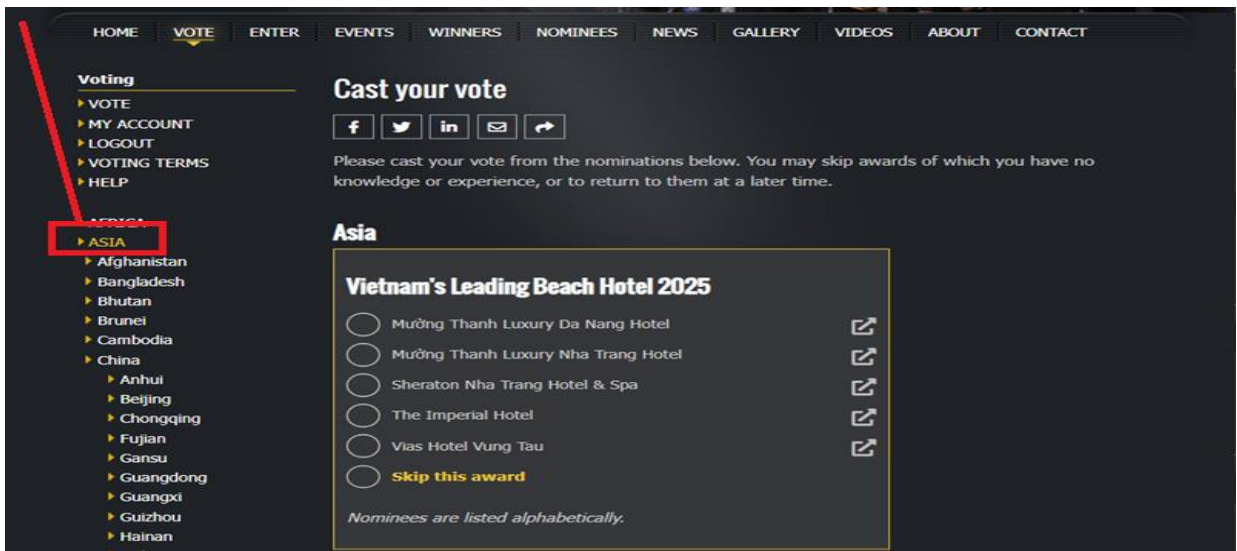

Hình 11

III. Bình chọn

1. Bình chọn cho hạng mục đề cử thứ nhất "Vườn quốc gia hàng đầu Châu Á năm 2026" đối với Vườn quốc gia Phong Nha – Kẻ Bàng.

B.1 Bấm chọn ASIA (Hình 12) và tìm đến và bấm chọn hạng mục *Asia's Leading National Park* có số thứ tự 107 (Hình 13)