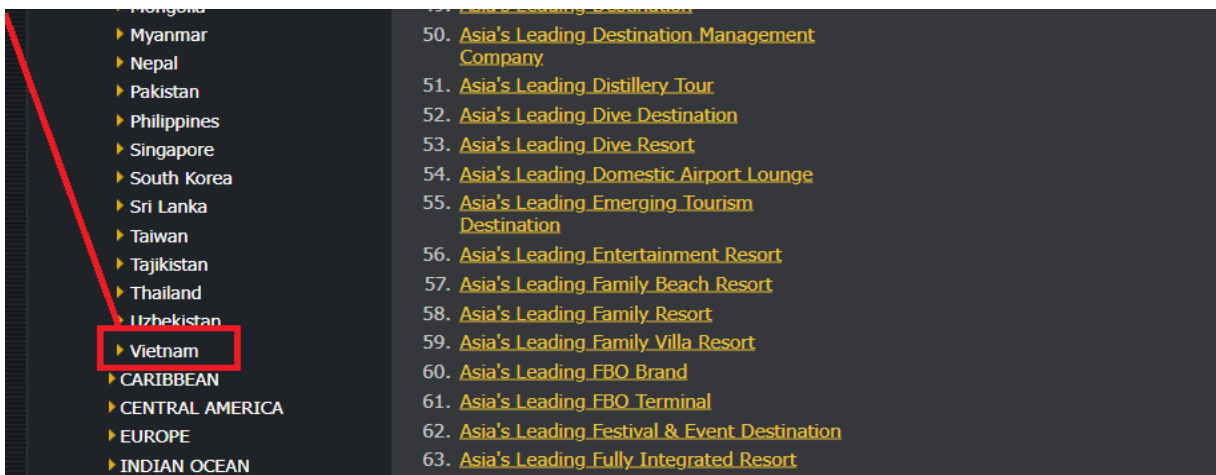

Hình 11

III. Bình chọn

1. Bình chọn cho hạng mục đề cử thứ nhất "Vườn quốc gia hàng đầu Châu Á năm 2026" đối với Vườn quốc gia Phong Nha – Kẻ Bàng.

B.1 Bấm chọn ASIA (Hình 12) và tìm đến và bấm chọn hạng mục *Asia's Leading National Park* có số thứ tự 107 (Hình 13)

Hình 12

Hình 13

B2. Bình chọn bằng cách bấm vào vòng tròn trước dòng chữ: **Phong Nha – Kẻ Bàng national Park, Vietnam (Hình 14)**

Hình 14

Đợi một chút thời gian để hoàn thành bình chọn (Hình 15)

Hình 15

2. Tiếp tục bình chọn cho hạng mục đề cử thứ hai "Điểm đến thiên nhiên hàng đầu Việt Nam năm 2026" đối với Vườn quốc gia Phong Nha – Kẻ Bàng

B.1 Chọn ASIA và tìm tên Quốc gia: Vietnam (Hình 16)

Hình 16

B2. Tìm đến hạng mục *Vietnam's Leading Nature Destination (Điểm đến thiên nhiên hàng đầu Việt Nam)* có số thứ tự 28 (Hình 17)

Hình 17

B3. Bấm vào vòng tròn trước hạng mục: **Phong Nha – Kẻ Bàng National Park** (Hình 18) và đợi 1 chút thời gian để hoàn thành bình chọn (Hình 19)