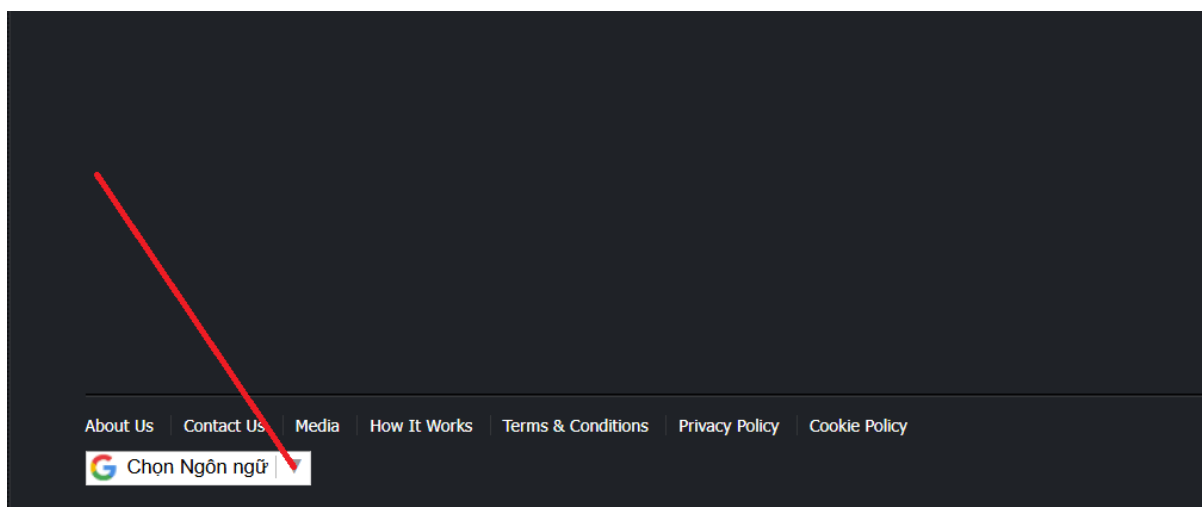

+ Cách 2: Kéo về cuối trang bình chọn có mục **Chọn ngôn ngữ** (hình 22), bấm vào mũi tên xổ xuống để chọn ngôn ngữ Việt Nam.

Hình 22