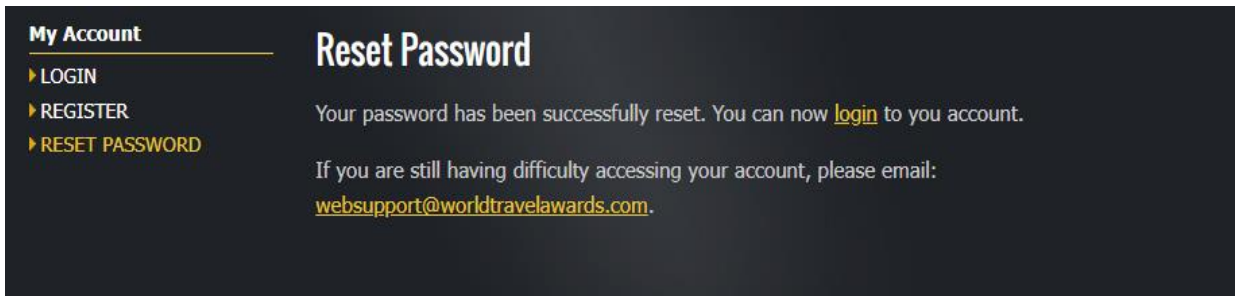

Reset Password

Please fill out the form below to reset your password.

New Password

Confirm Password

SUBMIT

Hình 10

B5. Sau khi xác nhận đổi mật khẩu thành công (Hình 11) vào lại công bình chọn của Giải thưởng, bấm **Vote** điền **email**, nhập mật khẩu mới và bấm **Submit**