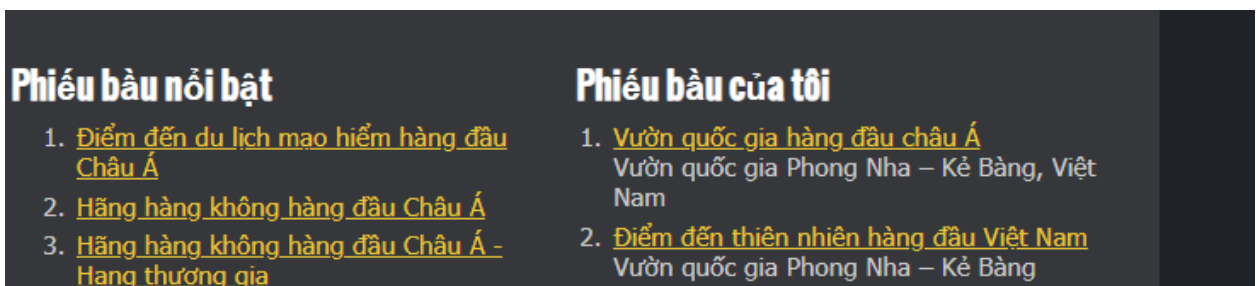

Hình 12

Hình 13

B2. Bình chọn bằng cách bấm vào vòng tròn trước dòng chữ: **Phong Nha – Kẻ Bàng national Park, Vietnam (Hình 14)**

Hình 14

Đợi một chút thời gian để hoàn thành bình chọn (Hình 15)

Hình 15

2. Tiếp tục bình chọn cho hạng mục đề cử thứ hai "Điểm đến thiên nhiên hàng đầu Việt Nam năm 2026" đối với Vườn quốc gia Phong Nha – Kẻ Bàng

B.1 Chọn ASIA và tìm tên Quốc gia: Vietnam (Hình 16)

Hình 16

B2. Tìm đến hạng mục *Vietnam's Leading Nature Destination (Điểm đến thiên nhiên hàng đầu Việt Nam)* có số thứ tự 28 (Hình 17)

Hình 17

B3. Bấm vào vòng tròn trước hạng mục: **Phong Nha – Kẻ Bàng National Park** (Hình 18) và đợi 1 chút thời gian để hoàn thành bình chọn (Hình 19)

Hình 18

Hình 19

* **Để kiểm tra kết quả đã bình chọn:** Chọn mục **ASIA**, chờ trang tải hoàn tất, sau đó kéo xuống phía dưới trang để xem thông tin bình chọn (Hình 20)

Hình 20

* Lưu ý:

- Mỗi tài khoản email chỉ bình chọn cho một hạng mục giải thưởng. Đến nay Vườn quốc gia Phong Nha – Kẻ Bàng đã được đề cử 02 hạng mục trong năm 2026 nên việc bình chọn cho cả hai hạng mục đề cử này chỉ cần 01 tài khoản email và tiến hành bình chọn trong một lần đăng nhập.