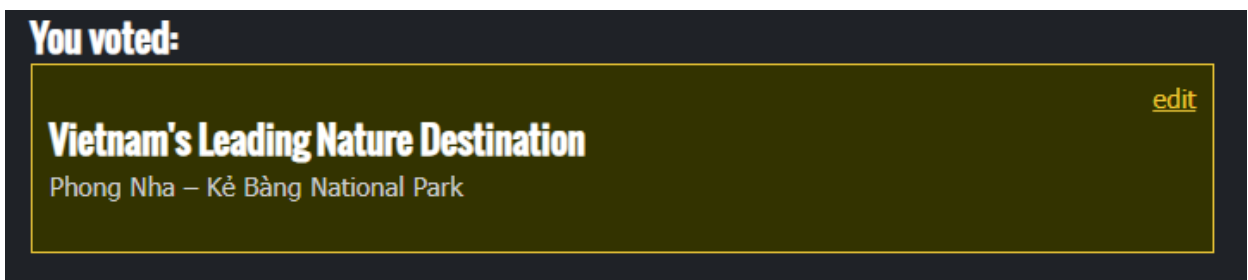

Hình 12

Hình 13

B2. Bình chọn bằng cách bấm vào vòng tròn trước dòng chữ: **Phong Nha – Kẻ Bàng national Park, Vietnam (Hình 14)**

Hình 14

Đợi một chút thời gian để hoàn thành bình chọn (Hình 15)

Hình 15

2. Tiếp tục bình chọn cho hạng mục đề cử thứ hai "Điểm đến thiên nhiên hàng đầu Việt Nam năm 2026" đối với Vườn quốc gia Phong Nha – Kẻ Bàng

B.1 Chọn ASIA và tìm tên Quốc gia: Vietnam (Hình 16)

Hình 16

B2. Tìm đến hạng mục *Vietnam's Leading Nature Destination (Điểm đến thiên nhiên hàng đầu Việt Nam)* có số thứ tự 28 (Hình 17)

Hình 17

B3. Bấm vào vòng tròn trước hạng mục: **Phong Nha – Kẻ Bàng National Park** (Hình 18) và đợi 1 chút thời gian để hoàn thành bình chọn (Hình 19)

Hình 18

Hình 19

* **Để kiểm tra kết quả đã bình chọn:** Chọn mục **ASIA**, chờ trang tải hoàn tất, sau đó kéo xuống phía dưới trang để xem thông tin bình chọn (Hình 20)

Hình 20

* Lưu ý:

- Mỗi tài khoản email chỉ bình chọn cho một hạng mục giải thưởng. Đến nay Vườn quốc gia Phong Nha – Kẻ Bàng đã được đề cử 02 hạng mục trong năm 2026 nên việc bình chọn cho cả hai hạng mục đề cử này chỉ cần 01 tài khoản email và tiến hành bình chọn trong một lần đăng nhập.