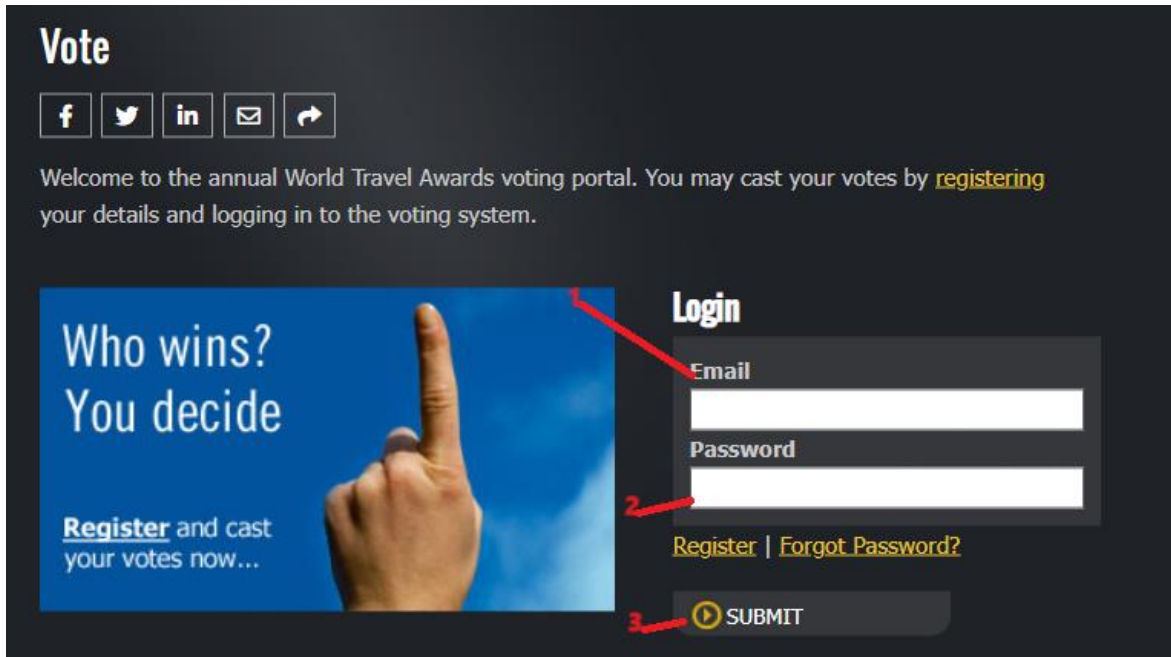

SUBMIT

Hình 2

B3. Sau khi đăng ký thành công, đăng nhập vào tài khoản email để xác nhận **Verify your email address** (Hình 3)

Lưu ý:

- Trong trường hợp bấm chọn vào **Verify your email address** mà trình duyệt không chuyển đến trang bình chọn thì phải trở lại trang đăng ký để nhập email và mật khẩu để đăng nhập vào trang bình chọn (Hình 4).
- Do có một số trình duyệt khi chọn xác minh (**Verify your email address**) không tự động chuyển đến trang bình chọn nên khuyến khích dùng trình duyệt **Google Chrome, Cốc Cốc** để đăng nhập email.

Hình 4

B4. Chọn Continue để tiếp tục (Hình 5)

Hình 5

2. Đăng nhập: Đối với trường hợp tài khoản email đã từng đăng ký với ban tổ chức trên cổng bình chọn của Giải thưởng du lịch thế giới (đã thực hiện bình chọn trong các năm trước)