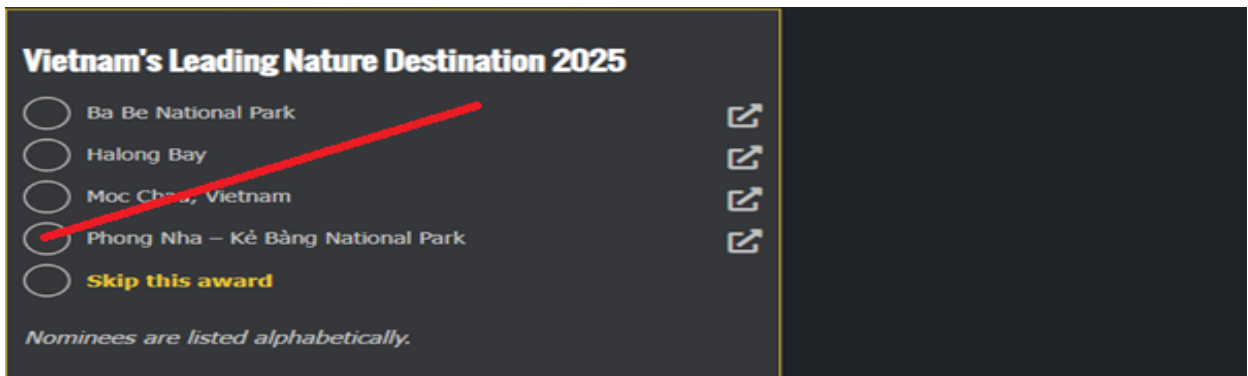

B.1 Chọn ASIA và tìm tên Quốc gia: Vietnam (Hình 16)

Hình 16

B2. Tìm đến hạng mục *Vietnam's Leading Nature Destination (Điểm đến thiên nhiên hàng đầu Việt Nam)* có số thứ tự 28 (Hình 17)

Hình 17

B3. Bấm vào vòng tròn trước hạng mục: **Phong Nha – Kẻ Bàng National Park** (Hình 18) và đợi 1 chút thời gian để hoàn thành bình chọn (Hình 19)