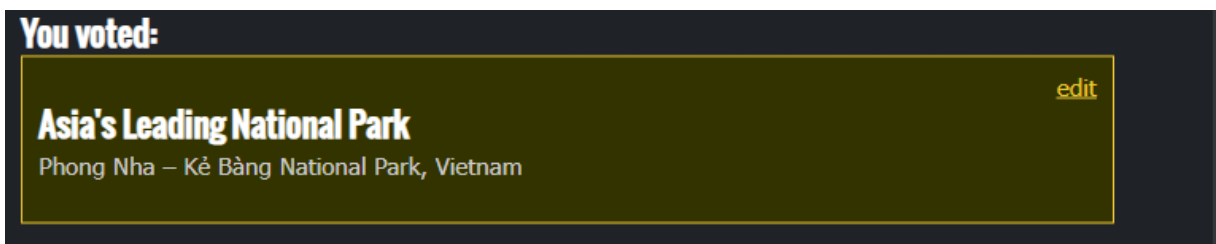

Hình 12

Hình 13

B2. Bình chọn bằng cách bấm vào vòng tròn trước dòng chữ: **Phong Nha – Kẻ Bàng national Park, Vietnam (Hình 14)**

Hình 14

Đợi một chút thời gian để hoàn thành bình chọn (Hình 15)

Hình 15

2. Tiếp tục bình chọn cho hạng mục đề cử thứ hai "Điểm đến thiên nhiên hàng đầu Việt Nam năm 2026" đối với Vườn quốc gia Phong Nha – Kẻ Bàng

B.1 Chọn ASIA và tìm tên Quốc gia: Vietnam (Hình 16)

Hình 16

B2. Tìm đến hạng mục *Vietnam's Leading Nature Destination (Điểm đến thiên nhiên hàng đầu Việt Nam)* có số thứ tự 28 (Hình 17)

Hình 17

B3. Bấm vào vòng tròn trước hạng mục: **Phong Nha – Kẻ Bàng National Park** (Hình 18) và đợi 1 chút thời gian để hoàn thành bình chọn (Hình 19)