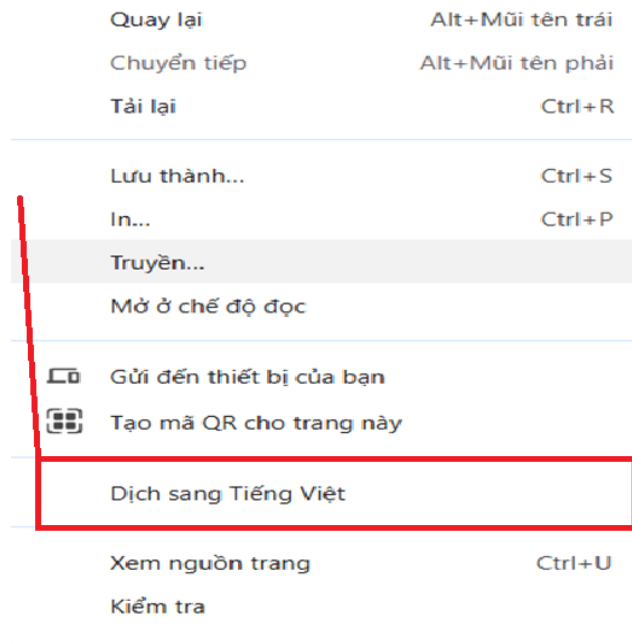

Hình 12

Hình 13

B2. Bình chọn bằng cách bấm vào vòng tròn trước dòng chữ: **Phong Nha – Kẻ Bàng national Park, Vietnam (Hình 14)**

Hình 14

Đợi một chút thời gian để hoàn thành bình chọn (Hình 15)

Hình 15

2. Tiếp tục bình chọn cho hạng mục đề cử thứ hai "Điểm đến thiên nhiên hàng đầu Việt Nam năm 2026" đối với Vườn quốc gia Phong Nha – Kẻ Bàng

B.1 Chọn ASIA và tìm tên Quốc gia: Vietnam (Hình 16)

Hình 16

B2. Tìm đến hạng mục *Vietnam's Leading Nature Destination (Điểm đến thiên nhiên hàng đầu Việt Nam)* có số thứ tự 28 (Hình 17)

Hình 17

B3. Bấm vào vòng tròn trước hạng mục: **Phong Nha – Kẻ Bàng National Park** (Hình 18) và đợi 1 chút thời gian để hoàn thành bình chọn (Hình 19)

Hình 18

Hình 19

* **Để kiểm tra kết quả đã bình chọn:** Chọn mục **ASIA**, chờ trang tải hoàn tất, sau đó kéo xuống phía dưới trang để xem thông tin bình chọn (Hình 20)

Hình 20

* Lưu ý:

- Mỗi tài khoản email chỉ bình chọn cho một hạng mục giải thưởng. Đến nay Vườn quốc gia Phong Nha – Kẻ Bàng đã được đề cử 02 hạng mục trong năm 2026 nên việc bình chọn cho cả hai hạng mục đề cử này chỉ cần 01 tài khoản email và tiến hành bình chọn trong một lần đăng nhập.

- Để sử dụng Tiếng Việt trong trang bình chọn, có 2 cách như sau:

+ Cách 1. Nháy phải chuột ở màn hình hiển thị và chọn **Dịch sang tiếng Việt** (Hình 21)

Hình 21

+ Cách 2: Kéo về cuối trang bình chọn có mục **Chọn ngôn ngữ** (hình 22), bấm vào mũi tên xổ xuống để chọn ngôn ngữ Việt Nam.