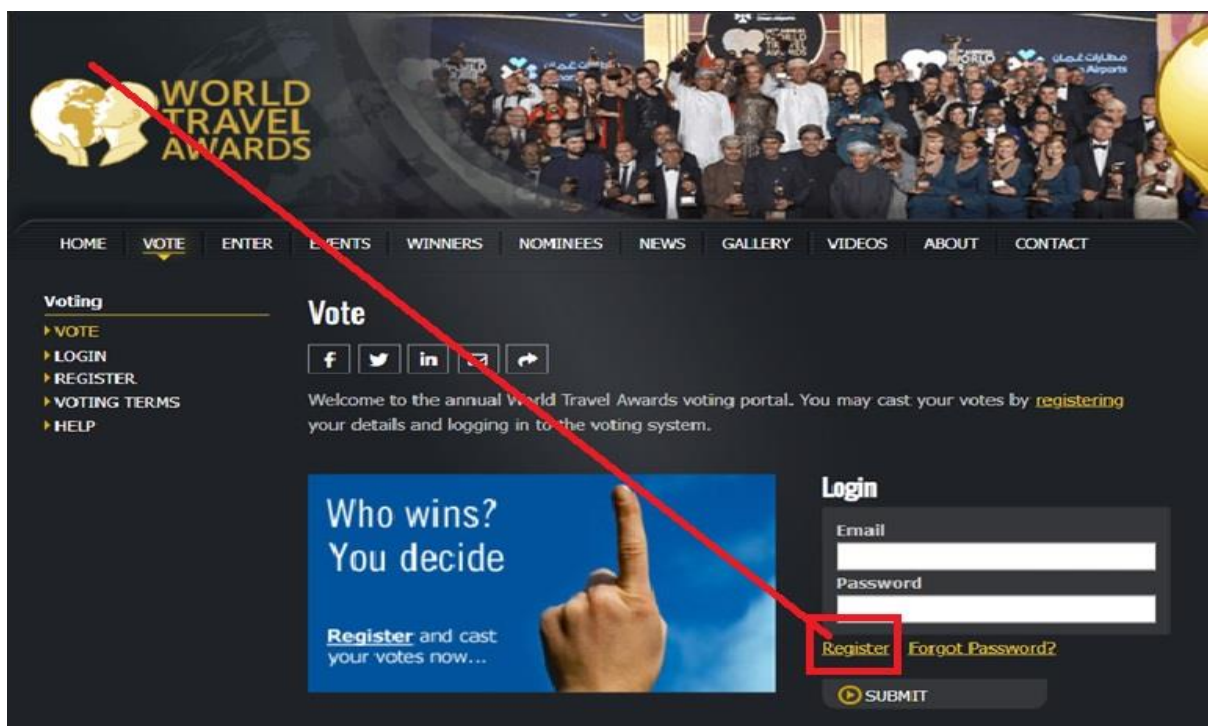

<http://www.worldtravelawards.com/vote>

hoặc <https://phongnhakebang.vn> và truy cập trực tiếp trên Popup **VOTE FOR US**

hoặc quét mã QR

II. Đăng ký tài khoản bình chọn hoặc đăng nhập (nếu có tài khoản email đã từng đăng ký với ban tổ chức trên cổng bình chọn Giải thưởng du lịch thế giới)

1. Đăng ký: Đối với trường hợp tài khoản email chưa được đăng ký trên cổng bình chọn của giải thưởng du lịch thế giới (áp dụng đối với người tham gia bình chọn lần đầu)

B1. Chọn Register để đăng ký: (Hình 1)