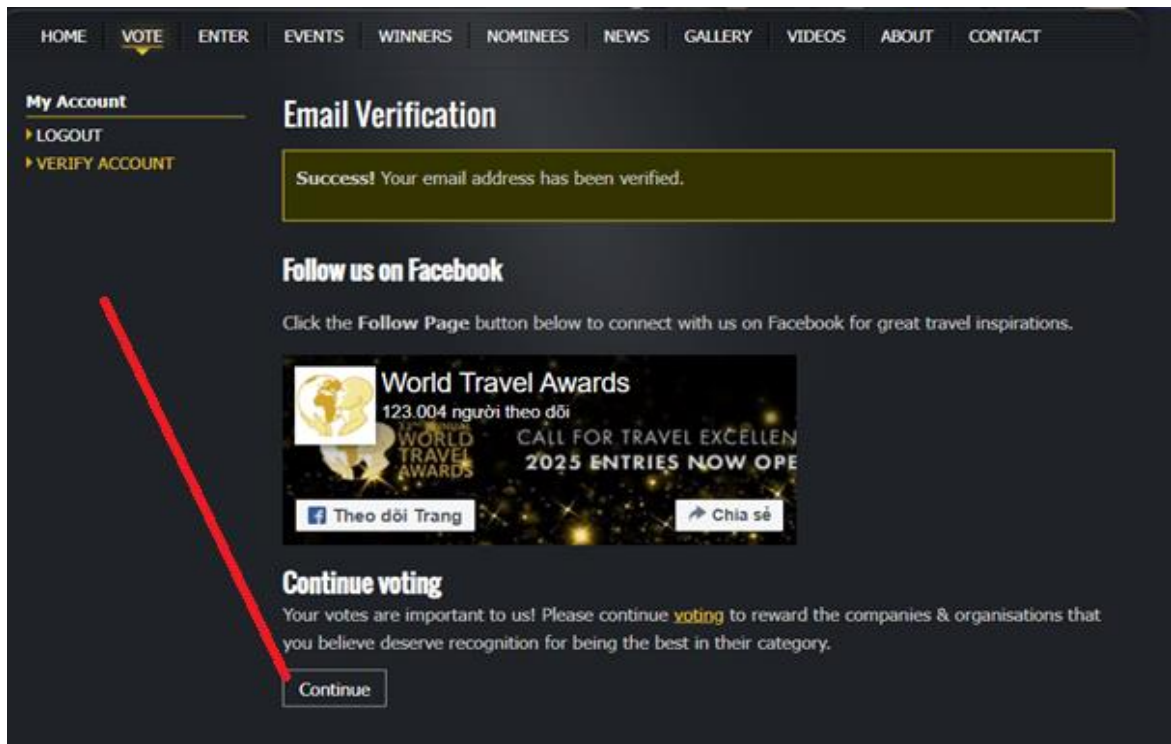

SUBMIT

Hình 2

B3. Sau khi đăng ký thành công, đăng nhập vào tài khoản email để xác nhận **Verify your email address** (Hình 3)

Lưu ý:

- Trong trường hợp bấm chọn vào **Verify your email address** mà trình duyệt không chuyển đến trang bình chọn thì phải trở lại trang đăng ký để nhập email và mật khẩu để đăng nhập vào trang bình chọn (Hình 4).
- Do có một số trình duyệt khi chọn xác minh (**Verify your email address**) không tự động chuyển đến trang bình chọn nên khuyến khích dùng trình duyệt **Google Chrome, Cốc Cốc** để đăng nhập email.

Hình 4

B4. Chọn Continue để tiếp tục (Hình 5)

Hình 5

2. Đăng nhập: Đối với trường hợp tài khoản email đã từng đăng ký với ban tổ chức trên cổng bình chọn của Giải thưởng du lịch thế giới (đã thực hiện bình chọn trong các năm trước)