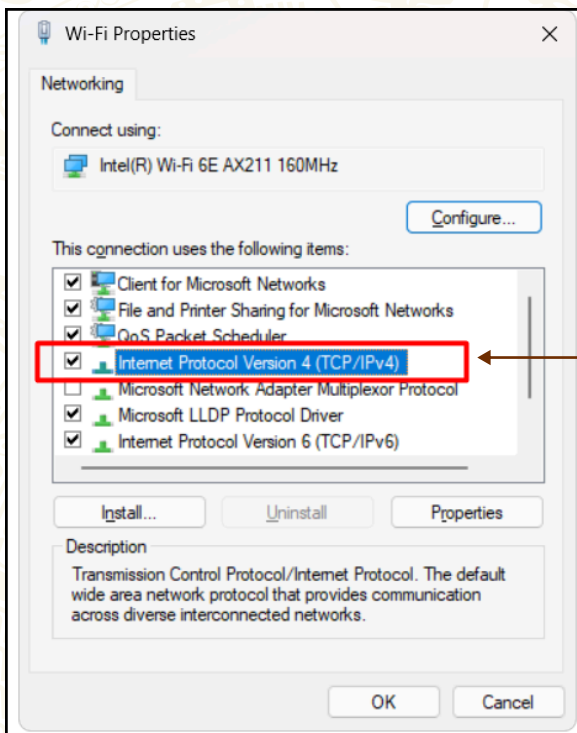

1. THIẾT LẬP MẠNG

(3) Tìm và nhấp đúp vào dòng **Internet Protocol Version 4 (TCP/IPv4)**.