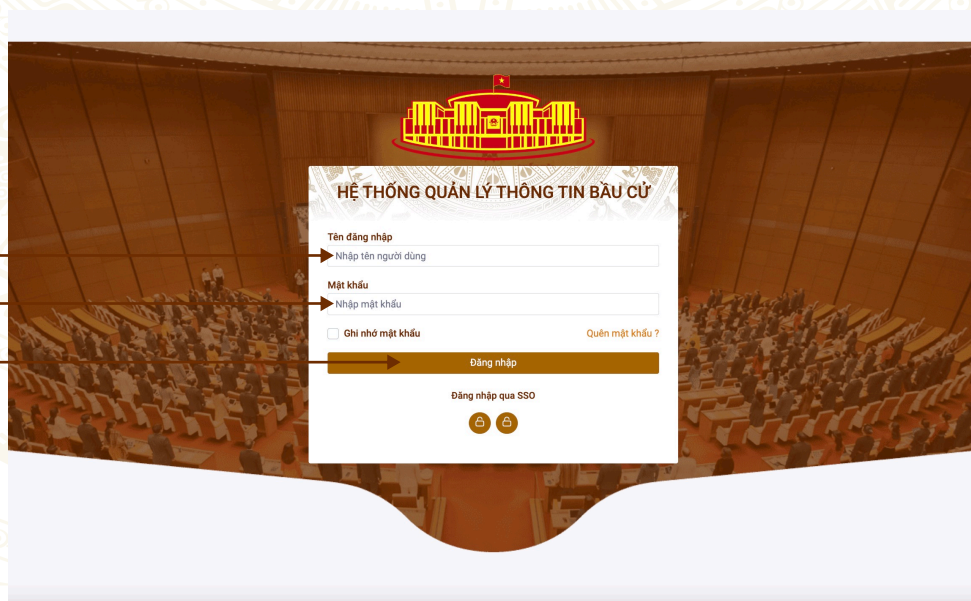

Nếu kết nối chưa thông, màn hình trace thông báo:  
**"Request timed out"**, và chỉ ra kết nối đang chưa thông ở node mạng **171.251.208.187**.

=> Nếu gặp lỗi kết nối, vui lòng nhờ nhân viên kỹ thuật của đơn vị để kiểm tra, hỗ trợ.

### 3. ĐĂNG NHẬP HỆ THỐNG

Cán bộ truy cập đường link <https://congtacdaibieu.quochoi.vn> trên trình duyệt Chrome hoặc FireFox

**Tên đăng nhập:** Nhập user được cấp (do Ủy ban bầu cử tỉnh/thành phố cấp)

**Nhập Mật khẩu:** Nhập mật khẩu (do Ủy ban bầu cử tỉnh/thành phố cấp)

Bấm **Đăng nhập** để vào màn hình chính và sử dụng hệ thống

Màn hình đăng nhập

## 4. MÀN HÌNH TRANG CHỦ

- Màn hình **Trang chủ** hiển thị đồng hồ đếm ngược đến Ngày bầu cử Quốc Hội

Thông tin tài khoản: Cán bộ bấm để thao tác các chức năng như đổi mật khẩu, đăng xuất

Màn hình chính

- Cán bộ bấm vào tên **menu chức năng chính** để mở ra danh sách các chức năng con.
- Chọn tên các từng **chức năng con** để mở ra màn hình chức năng tương ứng.