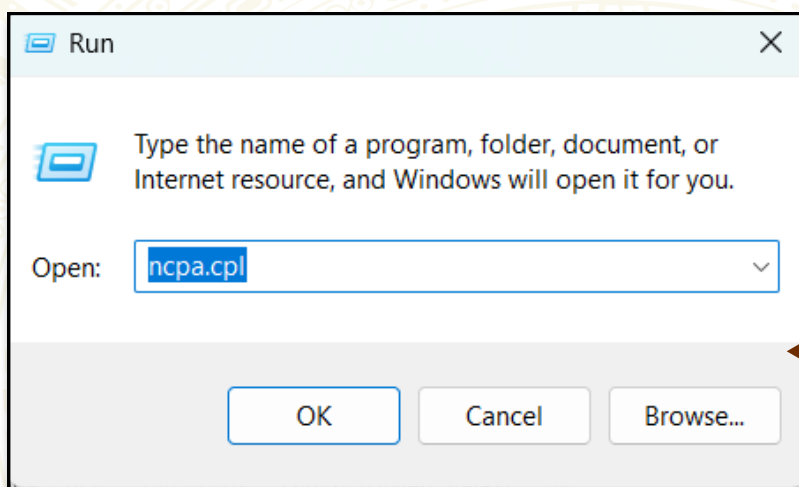

1. THIẾT LẬP MẠNG

Bước 1: Kết nối máy tính với cổng mạng truyền số liệu chuyên dùng do Bộ Khoa học và Công nghệ cấp.

Bước 2: Thực hiện cấu hình địa chỉ IP cho máy tính theo thông tin do đơn vị quản trị hệ thống cung cấp.

(1) Nhấn phím Windows + R, gõ **ncpa.cpl** và nhấn **Enter** để mở Network Connections.