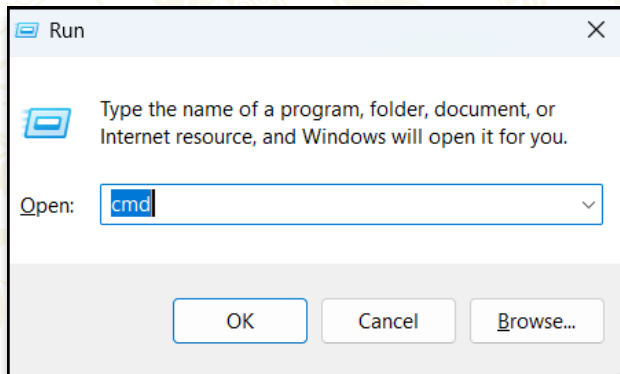

2. KIỂM TRA KẾT NỐI HỆ THỐNG

Để kiểm tra kết nối, bạn copy phần mềm tracetcp gửi kèm vào ổ cứng (ví dụ lưu tại: D:\tracetcp)

Bước 1: Mở CMD của hệ thống (bấm tổ hợp phím Window + R, sau đó gõ cmd)

Bước 2: Ở màn hình CMD, chuyển tới thư mục chứa tracetcp (ví dụ: d:\tracetcp)

Bước 3: Gõ lệnh: **tracetcp.exe congtaidaibieu.quochoi.vn**

- Hệ thống sẽ trace kết nối đến hệ thống thông tin bầu cử và đưa ra node mạng chưa thông (nếu chưa kết nối được).

```
D:\tracetcp>tracetcp.exe congtaidaibieu.quochoi.vn
Tracing route to 125.212.138.24 [dynamic-ip-adsl.viettel.vn] on port 80
Over a maximum of 30 hops.
  0  *      *      *           Request timed out.
  1  32 ms  16 ms  16 ms  10.61.252.61
  2  32 ms  16 ms  16 ms  10.61.252.36
  3  16 ms  16 ms  15 ms  220.231.123.205 [DongThuan]
  4  28 ms  16 ms  15 ms  27.68.241.105 [DongThuan]
  5  32 ms  95 ms  32 ms  171.251.208.189
  6  *      *      *           Request timed out.
  7  10 ms  16 ms  32 ms  125.212.138.24 [dynamic-ip-adsl.viettel.vn]
  8  Destination Reached in 13 ms. Connection established to 125.212.138.24
Trace Complete.
D:\tracetcp>
```

Nếu kết nối đã thông, màn hình trace thông báo:
"Destination Reached in ... ms. Connection established to 125.212.138.24"

```
D:\>cd tracetcp
D:\tracetcp>tracetcp.exe congtaidaibieu.quochoi.vn
Tracing route to 125.212.138.24 [dynamic-ip-adsl.viettel.vn] on port 80
Over a maximum of 30 hops.
  0  *      *      *           Request timed out.
  1  29 ms  181 ms  54 ms  10.61.252.61
  2  30 ms  26 ms  20 ms  10.61.252.36
  3  88 ms  24 ms  12 ms  220.231.123.205 [DongThuan]
  4  10 ms  17 ms  30 ms  27.68.241.105 [DongThuan]
  5  15 ms  17 ms  20 ms  171.251.208.187
  6  *      *      *           Request timed out.
  7
```

Nếu kết nối chưa thông, màn hình trace thông báo:
"Request timed out", và chỉ ra kết nối đang chưa thông ở node mạng **171.251.208.187**.

=> Nếu gặp lỗi kết nối, vui lòng nhờ nhân viên kỹ thuật của đơn vị để kiểm tra, hỗ trợ.