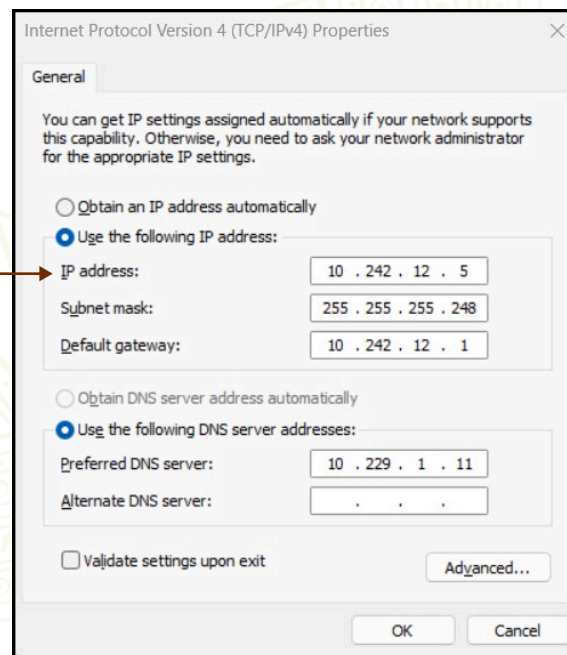

# 1. THIẾT LẬP MẠNG

**Bước 1:** Kết nối máy tính với cổng mạng truyền số liệu chuyên dùng do Bộ Khoa học và Công nghệ cấp.

**Bước 2:** Thực hiện cấu hình địa chỉ IP cho máy tính theo thông tin do đơn vị quản trị hệ thống cung cấp.

(1) Nhấn phím Windows + R, gõ **ncpa.cpl** và nhấn **Enter** để mở Network Connections.

(2) Chuột phải vào card mạng đang dùng (Wi-Fi hoặc Ethernet) và chọn **Properties**.

# 1. THIẾT LẬP MẠNG

(3) Tìm và nhấp đúp vào dòng **Internet Protocol Version 4 (TCP/IPv4)**.

(4) Tại đây lựa chọn: Chế độ thủ công (IP tĩnh) và điền các thông số:

- **IP address:** Ví dụ 10.242.1.15 (IP do Ủy ban bầu cử tỉnh/thành phố cung cấp)
- **Subnet mask:** 255.255.255.248
- **Default gateway:** Ví dụ 10.242.12.1 (do Ủy ban bầu cử tỉnh/thành phố cung cấp)
- Chọn "**Use the following DNS server address:**" và điền thông số DNS là:
  - **Preferred DNS server:** 10.229.1.11
- Nhấn **OK** để lưu lại