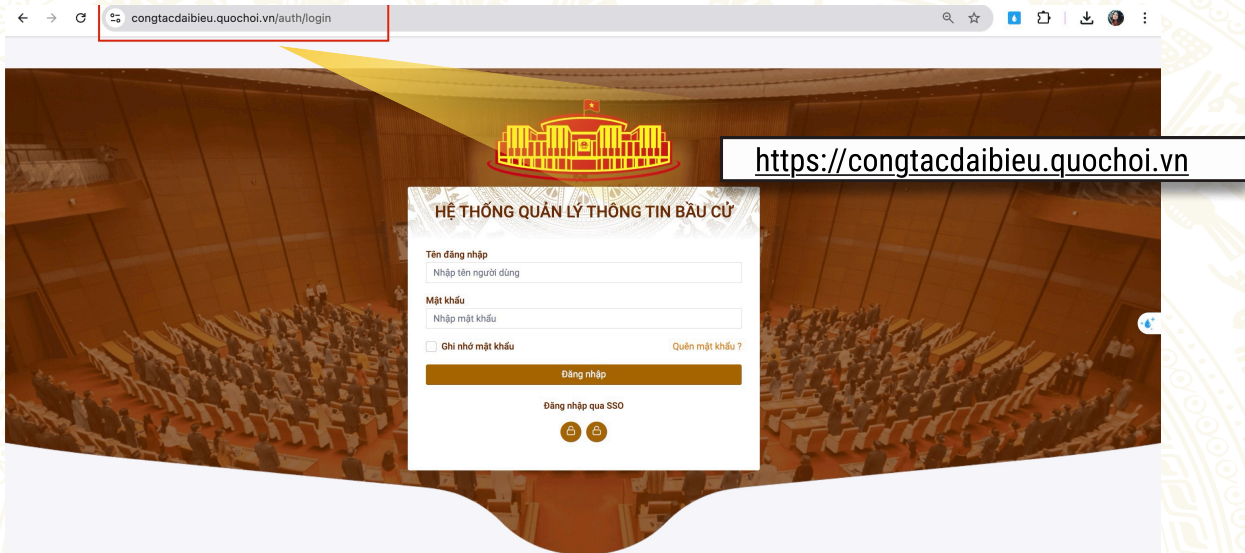

Nếu kết nối đã thông, màn hình trace thông báo:  
**"Destination Reached in ... ms. Connection established to 125.212.138.24"**

```
D:\>cd tracetcp
D:\tracetcp>tracetcp.exe congtaidaibieu.quochoi.vn
Tracing route to 125.212.138.24 [dynamic-ip-adsl.viettel.vn] on port 80
Over a maximum of 30 hops.
  0  *      *      *           Request timed out.
  1  29 ms  181 ms  54 ms  10.61.252.61
  2  30 ms  26 ms  20 ms  10.61.252.36
  3  88 ms  24 ms  12 ms  220.231.123.205 [DongThuan]
  4  10 ms  17 ms  30 ms  27.68.241.105 [DongThuan]
  5  15 ms  17 ms  20 ms  171.251.208.187
  6  *      *      *           Request timed out.
  7
```

Nếu kết nối chưa thông, màn hình trace thông báo:  
**"Request timed out"**, và chỉ ra kết nối đang chưa thông ở node mạng **171.251.208.187**.

=> Nếu gặp lỗi kết nối, vui lòng nhờ nhân viên kỹ thuật của đơn vị để kiểm tra, hỗ trợ.

### 3. ĐĂNG NHẬP HỆ THỐNG

Cán bộ truy cập đường link <https://congtacdaibieu.quochoi.vn> trên trình duyệt Chrome hoặc FireFox

**Tên đăng nhập:** Nhập user được cấp (do Ủy ban bầu cử tỉnh/thành phố cấp)

**Nhập Mật khẩu:** Nhập mật khẩu (do Ủy ban bầu cử tỉnh/thành phố cấp)