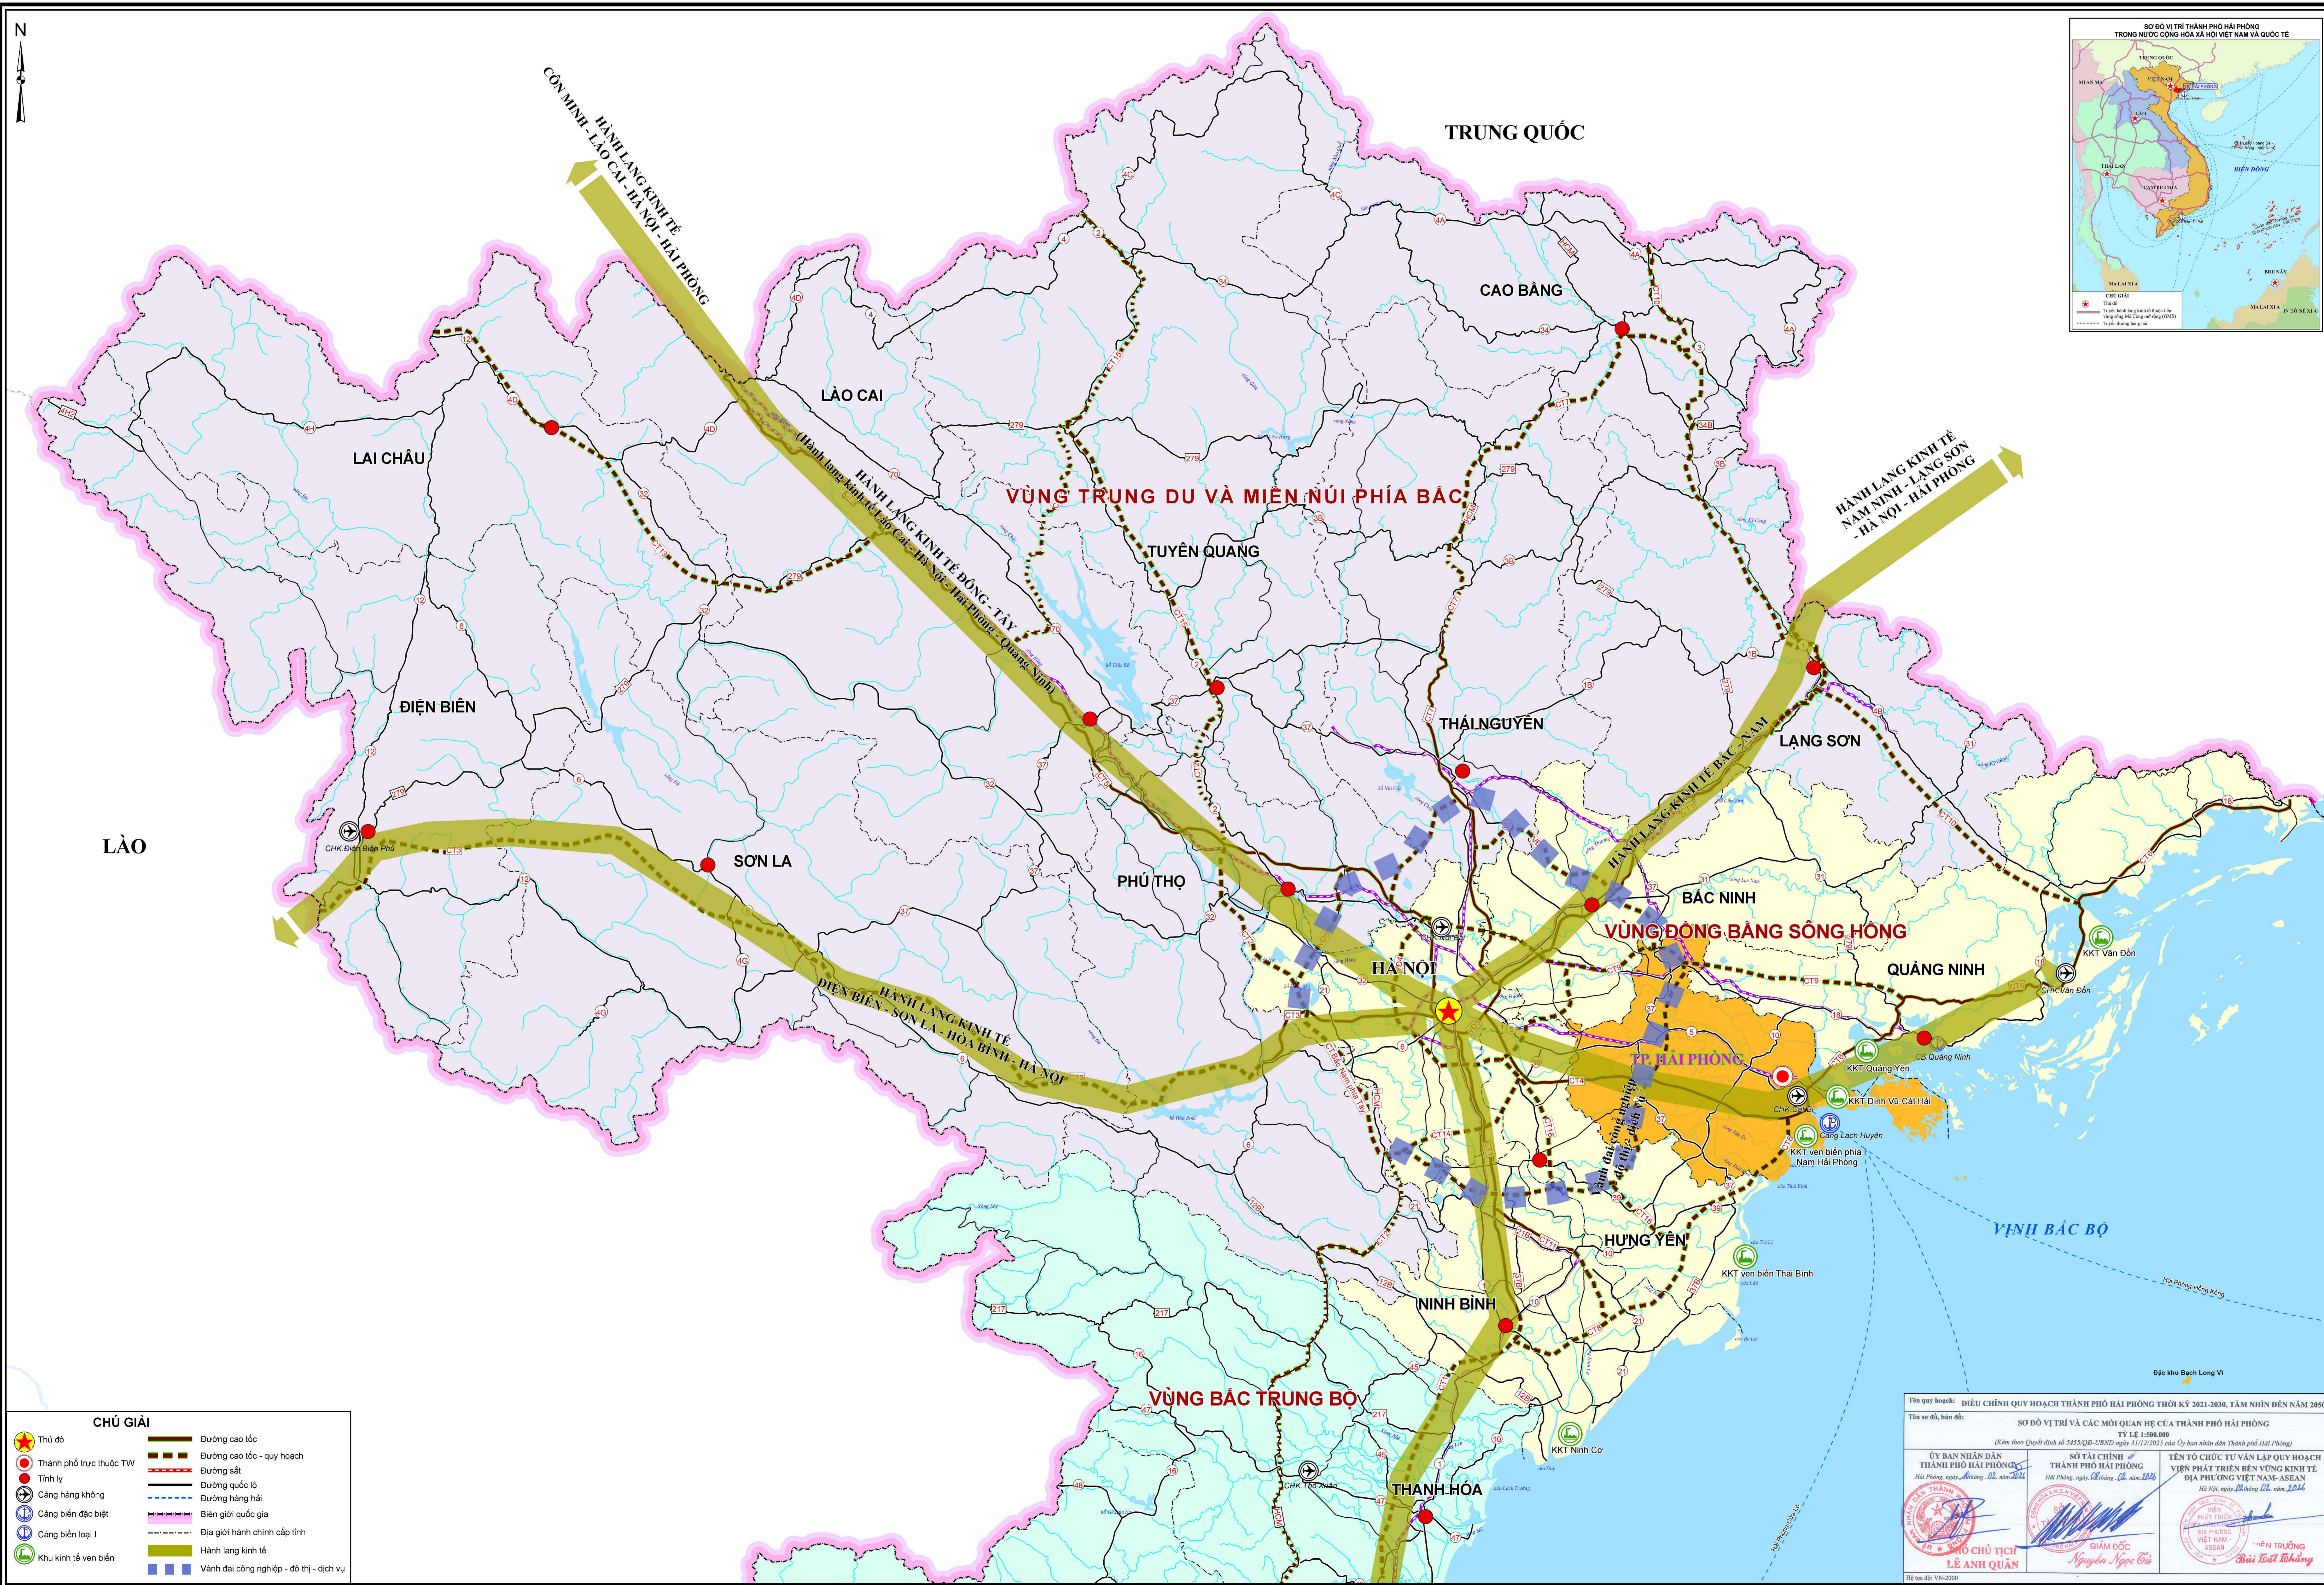

SƠ ĐỒ VỊ TRÍ VÀ CÁC MỐI QUAN HỆ CỦA THÀNH PHỐ HẢI PHÒNG

CHÚ GIẢI

	Thủ đô		Đường cao tốc
	Thành phố trực thuộc TW		Đường cao tốc - quy hoạch
	Tỉnh lỵ		Đường sắt
	Cảng hàng không		Đường quốc lộ
	Cảng biển đặc biệt		Đường hàng hải
	Cảng biển loại I		Biên giới quốc gia
	Khu kinh tế ven biển		Địa giới hành chính cấp tỉnh
			Hành lang kinh tế
			Vành đai công nghiệp - đô thị - dịch vụ

Tên quy hoạch: ĐIỀU CHỈNH QUY HOẠCH THÀNH PHỐ HẢI PHÒNG THỜI KỲ 2021-2030, TẮM NHÚN ĐẾN NĂM 2050

Tên sơ đồ, bản đồ: SƠ ĐỒ VỊ TRÍ VÀ CÁC MỐI QUAN HỆ CỦA THÀNH PHỐ HẢI PHÒNG

TỶ LỆ 1:500.000

(Kèm theo Quyết định số 5455/QĐ-UBND ngày 31/12/2023 của Ủy ban nhân dân Thành phố Hải Phòng)

Hệ tọa độ: VN-2000